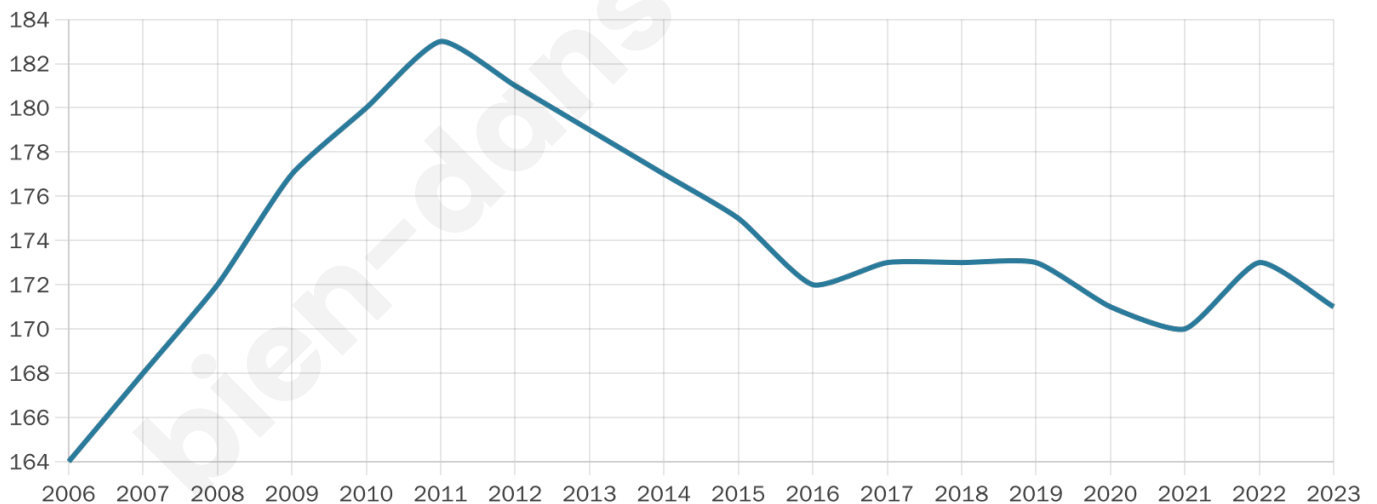

# Statistiques sur la population

Nombre d'habitants

**171**

Age moyen

**48 ans**

Pop active

**45%**

Taux chômage

**10.2%**

Pop densité

**7 h/km<sup>2</sup>**

Revenu moyen

**21 150 €/an**

## Evolution du nombre d'habitants

Sources : Institut national de la statistique et des études économiques (insee) selon Les dernières parutions officielles de 2024 portant sur les années 2020, 2021 et 2022.