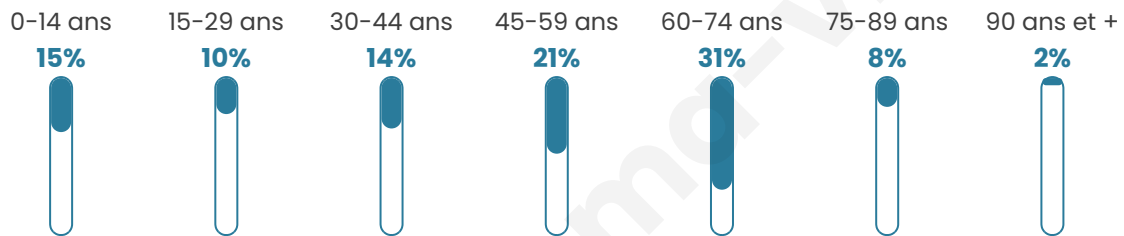

# Statistiques sur la population

Nombre d'habitants

**171**

Age moyen

**48 ans**

Pop active

**45%**

Taux chômage

**10.2%**

Pop densité

**7 h/km<sup>2</sup>**

Revenu moyen

**21 150 €/an**

## Evolution du nombre d'habitants

Sources : Institut national de la statistique et des études économiques (insee) selon Les dernières parutions officielles de 2024 portant sur les années 2020, 2021 et 2022.

## Tranche d'âge