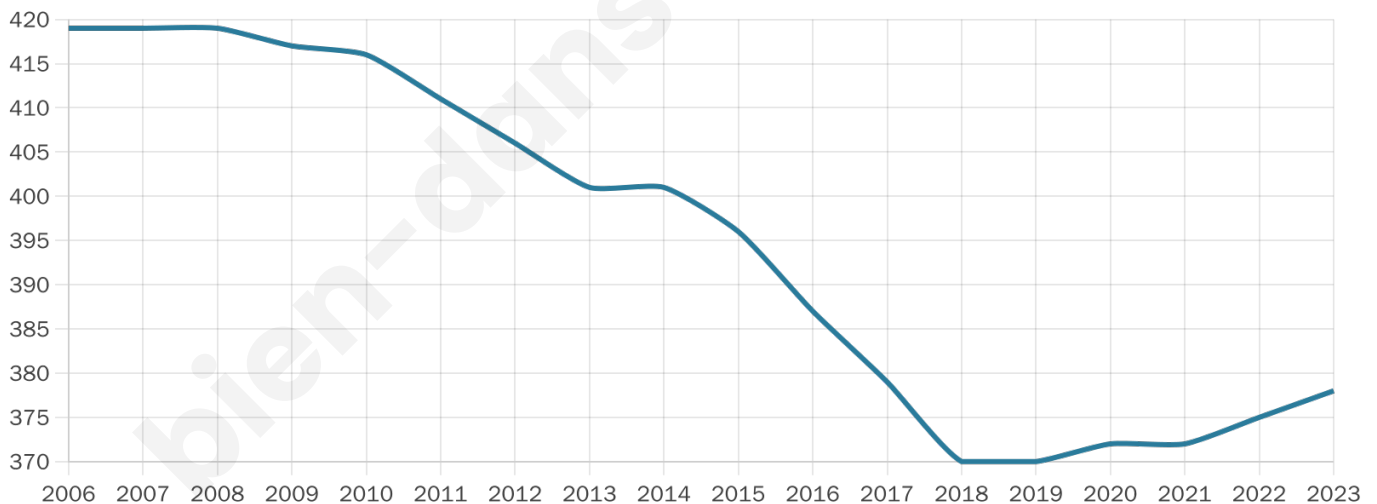

# Statistiques sur la population

Nombre d'habitants

**378**

Age moyen

**42 ans**

Pop active

**50.3%**

Taux chômage

**8.1%**

Pop densité

**47 h/km<sup>2</sup>**

Revenu moyen

**22 140 €/an**

## Evolution du nombre d'habitants

Sources : Institut national de la statistique et des études économiques (insee) selon Les dernières parutions officielles de 2024 portant sur les années 2020, 2021 et 2022.