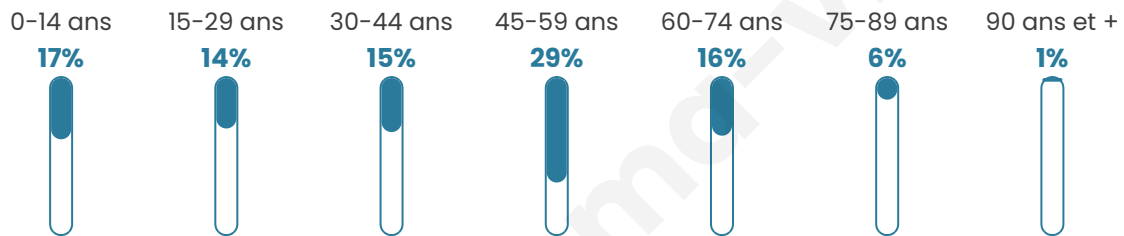

# Statistiques sur la population

Nombre d'habitants

**378**

Age moyen

**42 ans**

Pop active

**50.3%**

Taux chômage

**8.1%**

Pop densité

**47 h/km<sup>2</sup>**

Revenu moyen

**22 140 €/an**

## Evolution du nombre d'habitants

Sources : Institut national de la statistique et des études économiques (insee) selon Les dernières parutions officielles de 2024 portant sur les années 2020, 2021 et 2022.

## Tranche d'âge