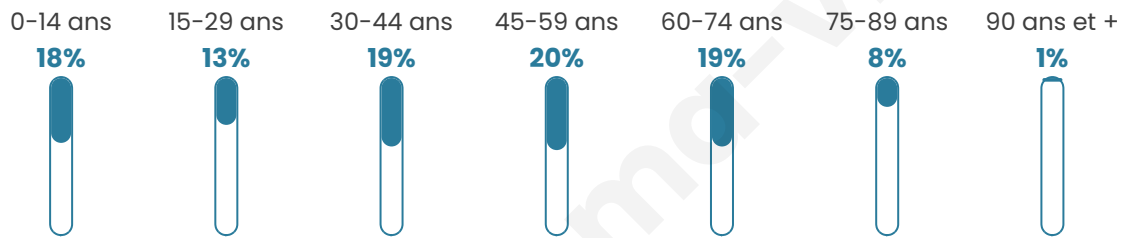

# Statistiques sur la population

Nombre d'habitants

**1 062**

Age moyen

**43 ans**

Pop active

**47.8%**

Taux chômage

**6.7%**

Pop densité

**34 h/km<sup>2</sup>**

Revenu moyen

**21 040 €/an**

## Evolution du nombre d'habitants

Sources : Institut national de la statistique et des études économiques (insee) selon Les dernières parutions officielles de 2024 portant sur les années 2020, 2021 et 2022.

## Tranche d'âge