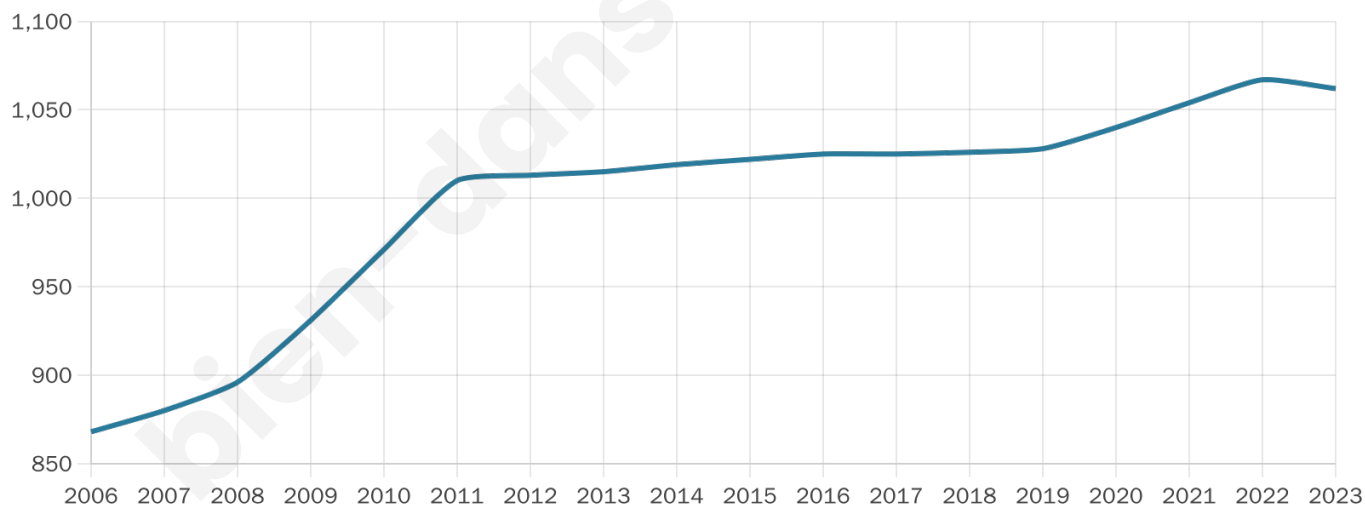

# Statistiques sur la population

Nombre d'habitants

**1 062**

Age moyen

**43 ans**

Pop active

**47.8%**

Taux chômage

**6.7%**

Pop densité

**34 h/km<sup>2</sup>**

Revenu moyen

**21 040 €/an**

## Evolution du nombre d'habitants

Sources : Institut national de la statistique et des études économiques (insee) selon Les dernières parutions officielles de 2024 portant sur les années 2020, 2021 et 2022.