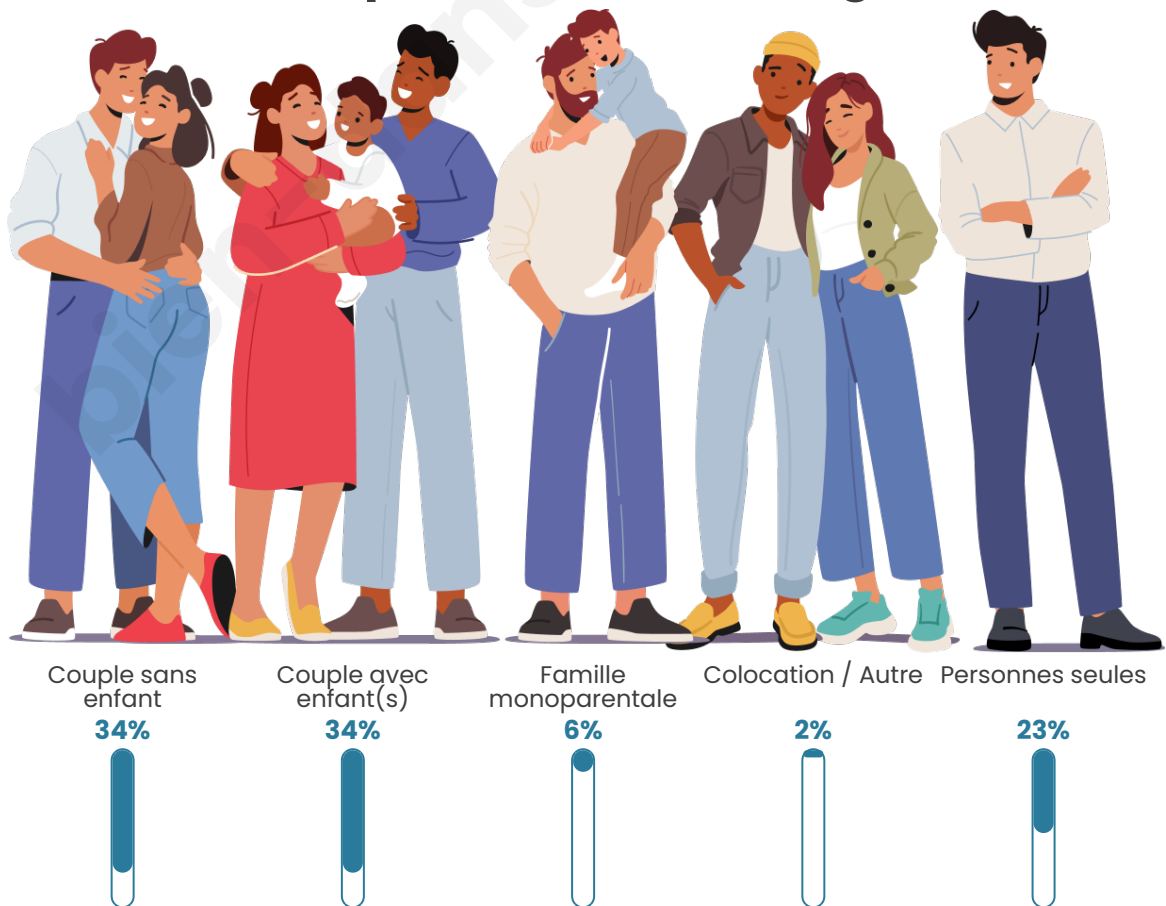

Tranche d'âge

Activité professionnelle

Niveau de diplôme

Composition des ménages

Profils électoraux

Premier tour

	Marine LE PEN	32.32 %
	Emmanuel MACRON	28.64 %
	Jean-Luc MÉLENCHON	10.77 %
	Éric ZEMMOUR	8.11 %
	Valérie PÉCRESSE	6.34 %
	Fabien ROUSSEL	4.06 %
	Jean LASSALLE	3.04 %
	Nicolas DUPONT-AIGNAN	2.15 %
	Yannick JADOT	1.77 %
	Nathalie ARTHAUD	1.01 %
	Anne HIDALGO	0.89 %
	Philippe POUTOU	0.89 %