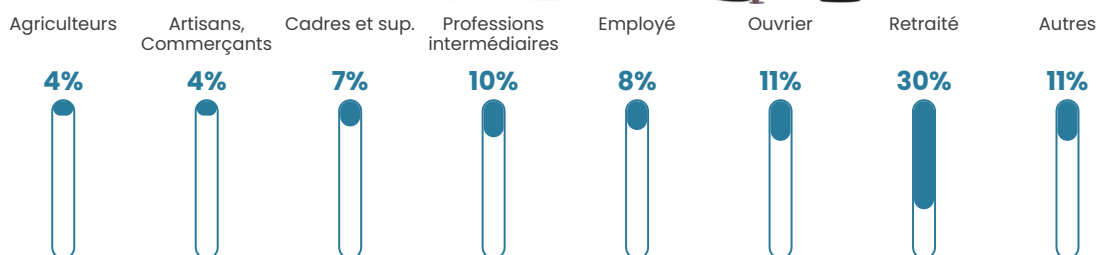

88 h/km²

Revenu moyen

24 970 €/an

Evolution du nombre d'habitants

Sources : Institut national de la statistique et des études économiques (insee) selon Les dernières parutions officielles de 2024 portant sur les années 2020, 2021 et 2022.

Tranche d'âge

Activité professionnelle

Niveau de diplôme

Composition des ménages

Profils électoraux

Premier tour

	Marine LE PEN	32.32 %
	Emmanuel MACRON	28.64 %
	Jean-Luc MÉLENCHON	10.77 %
	Éric ZEMMOUR	8.11 %
	Valérie PÉCRESSE	6.34 %
	Fabien ROUSSEL	4.06 %
	Jean LASSALLE	3.04 %
	Nicolas DUPONT-AIGNAN	2.15 %
	Yannick JADOT	1.77 %
	Nathalie ARTHAUD	1.01 %
	Anne HIDALGO	0.89 %
	Philippe POUTOU	0.89 %