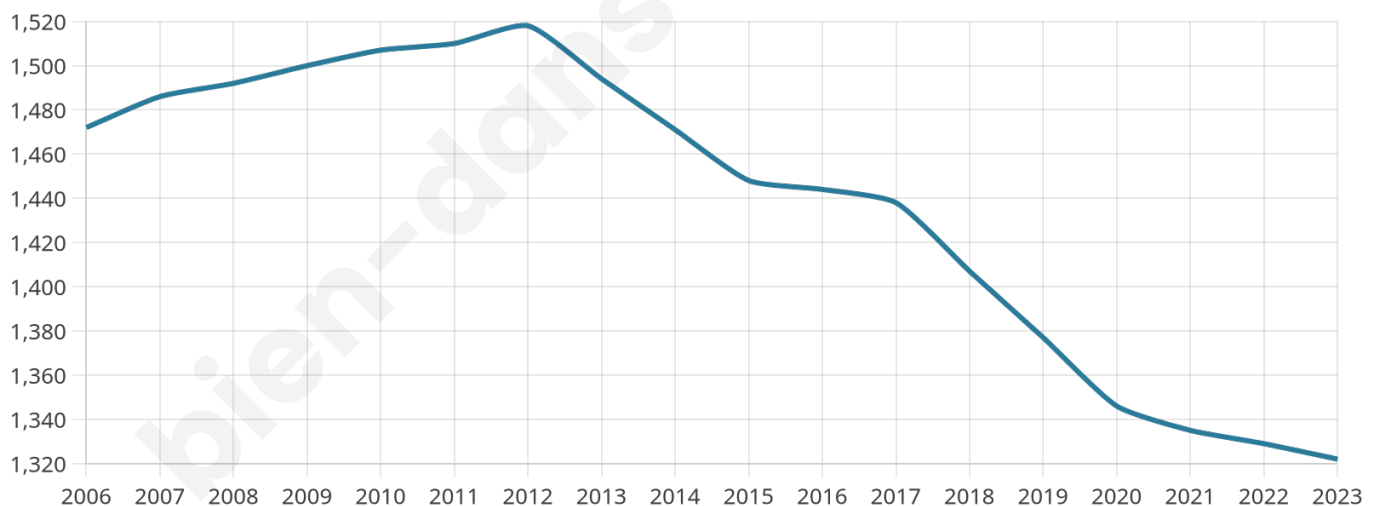

Version web

Ville de Damery

Présenté par

BIEN dans
ma **VILLE** 

Sommaire

Situation géographique	3
Statistiques sur la population	4
Evolution du nombre d'habitants	4
Tranche d'âge	5
0-14 ans	5
15-29 ans	5
30-44 ans	5
45-59 ans	5
60-74 ans	5
75-89 ans	5
90 ans et +	5
Activité professionnelle	5
Agriculteurs	5
Artisans, Commerçants	5
Cadres et sup.	5
Professions intermédiaires	5
Employé	5
Ouvrier	5
Retraité	5
Autres	5
Niveau de diplôme	6
Sans diplôme ou CEP	6
Brevet, BEPC, DNB	6
CAP-BEP ou équivalent	6
BAC ou équivalent	6
BAC+2	6
BAC+3 ou +4	6
BAC+5 ou plus	6
Composition des ménages	6
Couple sans enfant	6
Couple avec enfant(s)	6
Famille monoparentale	6
Colocation / Autre	6
Personnes seules	6
Profils électoraux	7
Premier tour	7
Sécurité	8
Evolution du nombre d'infractions	8
Pour comparer	9
Services à la population	10
Commerce	10
Éducation	10
Villes autour de Damery	11

1 322

Age moyen

45 ans

Pop active

47%

Taux chômage

4.9%

Pop densité

88 h/km²

Revenu moyen

24 970 €/an

Evolution du nombre d'habitants

Sources : Institut national de la statistique et des études économiques (insee) selon Les dernières parutions officielles de 2024 portant sur les années 2020, 2021 et 2022.