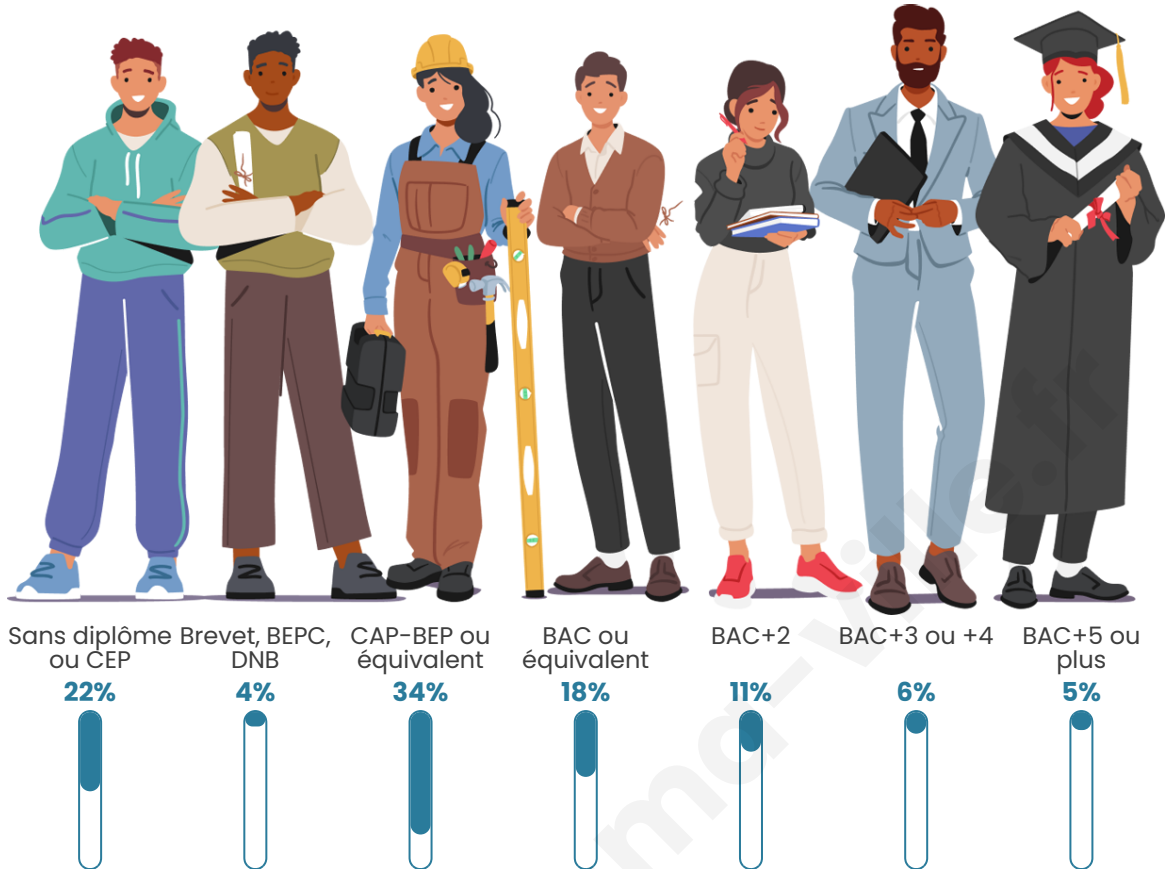

1 322

Age moyen

45 ans

Pop active

47%

Taux chômage

4.9%

Pop densité

Tranche d'âge

Activité professionnelle

Niveau de diplôme

Composition des ménages

Profils électoraux

Premier tour

	Marine LE PEN	32.32 %
	Emmanuel MACRON	28.64 %
	Jean-Luc MÉLENCHON	10.77 %
	Éric ZEMMOUR	8.11 %
	Valérie PÉCRESSE	6.34 %
	Fabien ROUSSEL	4.06 %
	Jean LASSALLE	3.04 %
	Nicolas DUPONT-AIGNAN	2.15 %
	Yannick JADOT	1.77 %
	Nathalie ARTHAUD	1.01 %
	Anne HIDALGO	0.89 %
	Philippe POUTOU	0.89 %