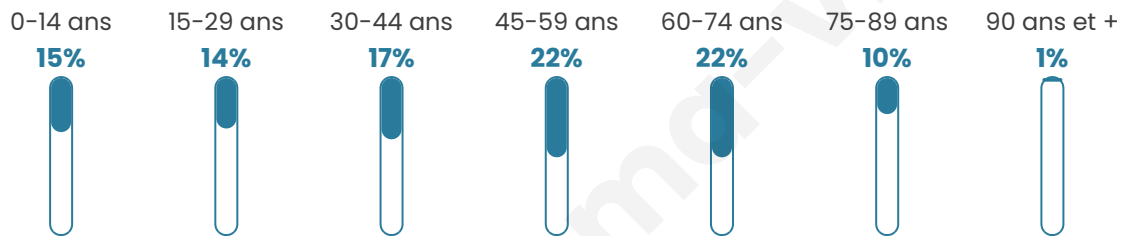

1 322

Age moyen

45 ans

Pop active

47%

Taux chômage

4.9%

Pop densité

88 h/km²

Revenu moyen

24 970 €/an

Evolution du nombre d'habitants

Sources : Institut national de la statistique et des études économiques (insee) selon Les dernières parutions officielles de 2024 portant sur les années 2020, 2021 et 2022.

Tranche d'âge

Activité professionnelle

Niveau de diplôme

Composition des ménages

Profils électoraux

Premier tour

	Marine LE PEN	32.32 %
	Emmanuel MACRON	28.64 %
	Jean-Luc MÉLENCHON	10.77 %
	Éric ZEMMOUR	8.11 %
	Valérie PÉCRESSE	6.34 %
	Fabien ROUSSEL	4.06 %
	Jean LASSALLE	3.04 %
	Nicolas DUPONT-AIGNAN	2.15 %
	Yannick JADOT	1.77 %
	Nathalie ARTHAUD	1.01 %
	Anne HIDALGO	0.89 %
	Philippe POUTOU	0.89 %