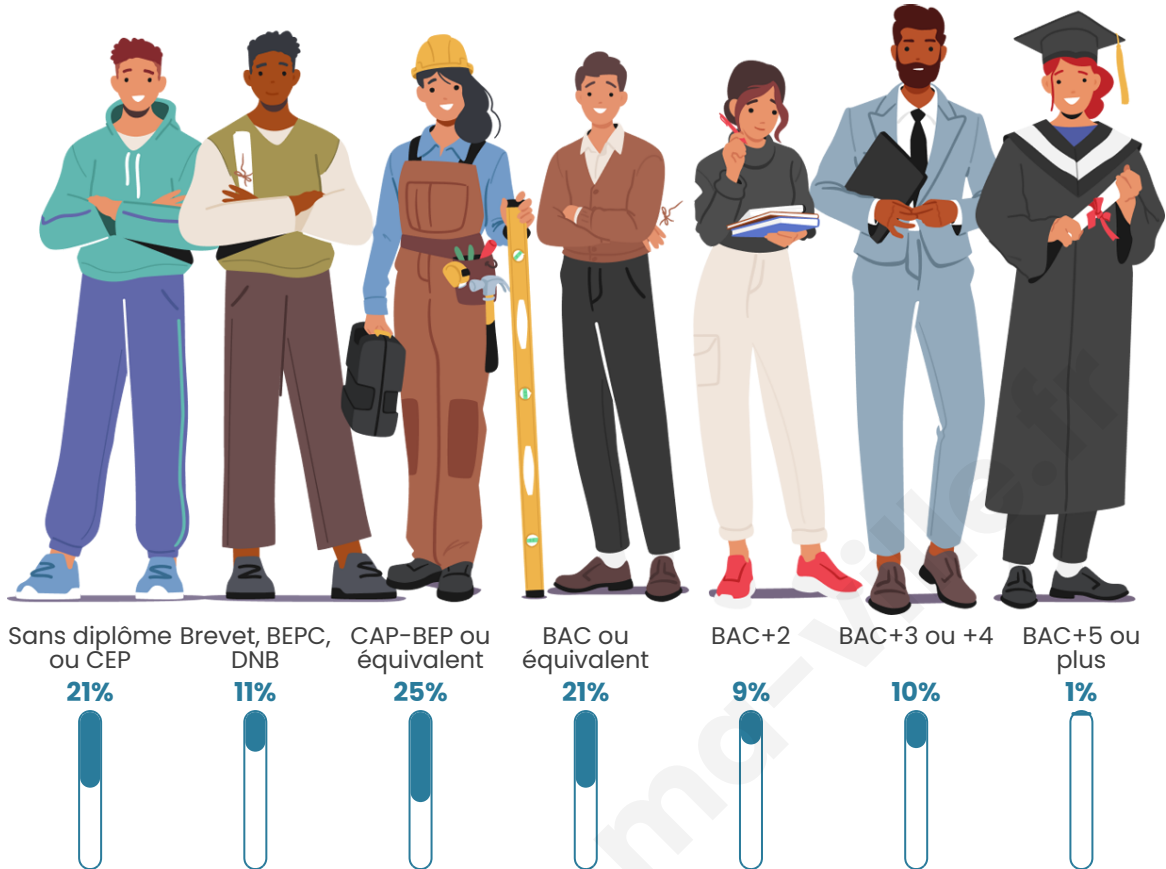

227

Age moyen

40 ans

Pop active

50.7%

Taux chômage

8.9%

Pop densité

Tranche d'âge

Activité professionnelle

Niveau de diplôme

Composition des ménages

Profils électoraux

Premier tour

	Emmanuel MACRON	33.55 %
	Marine LE PEN	23.68 %
	Jean-Luc MÉLENCHON	17.76 %
	Valérie PÉCRESE	7.89 %
	Éric ZEMMOUR	5.26 %
	Jean LASSALLE	2.63 %
	Yannick JADOT	2.63 %
	Fabien ROUSSEL	1.97 %
	Anne HIDALGO	1.97 %
	Philippe POUTOU	1.32 %
	Nathalie ARTHAUD	0.66 %
	Nicolas DUPONT- AIGNAN	0.66 %