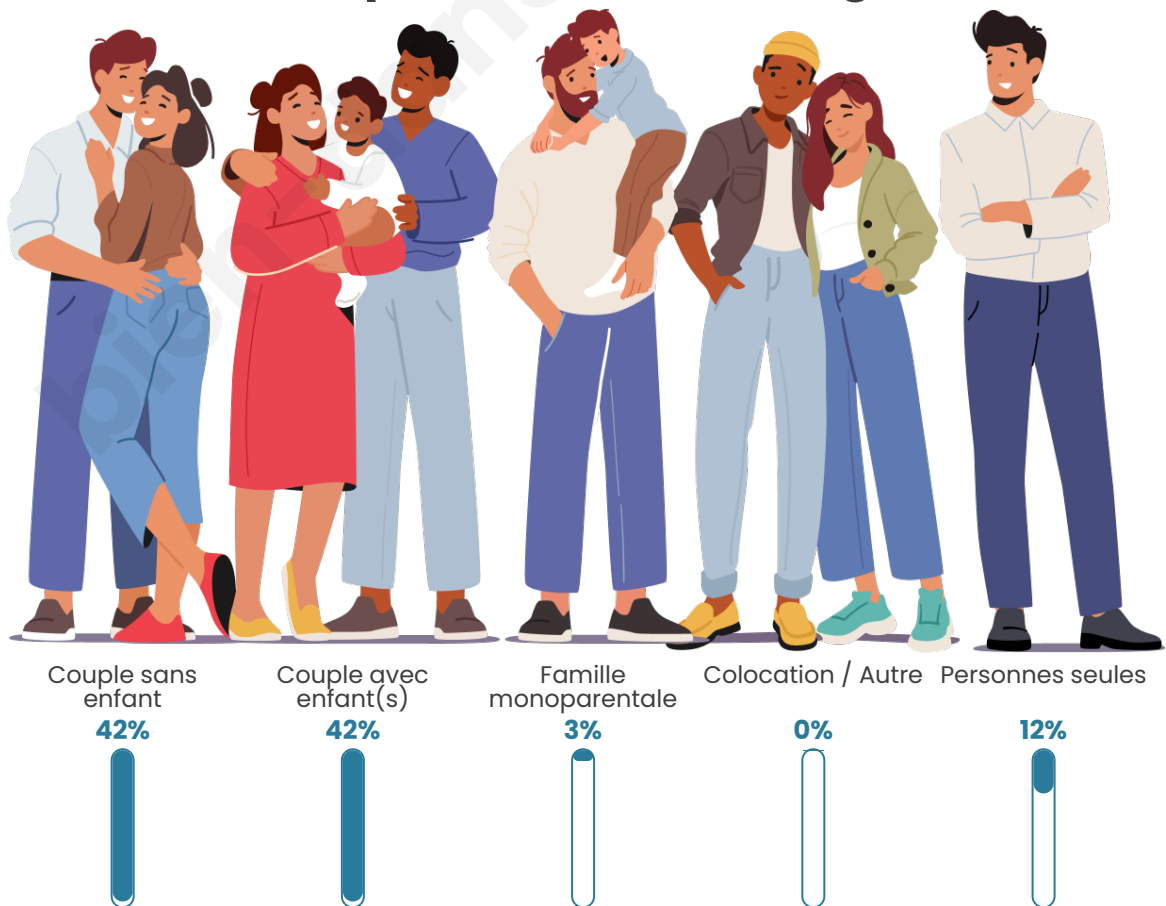

Tranche d'âge

Activité professionnelle

Niveau de diplôme

Composition des ménages

Profils électoraux

Premier tour

	Emmanuel MACRON	33.55 %
	Marine LE PEN	23.68 %
	Jean-Luc MÉLENCHON	17.76 %
	Valérie PÉCRESE	7.89 %
	Éric ZEMMOUR	5.26 %
	Jean LASSALLE	2.63 %
	Yannick JADOT	2.63 %
	Fabien ROUSSEL	1.97 %
	Anne HIDALGO	1.97 %
	Philippe POUTOU	1.32 %
	Nathalie ARTHAUD	0.66 %
	Nicolas DUPONT- AIGNAN	0.66 %