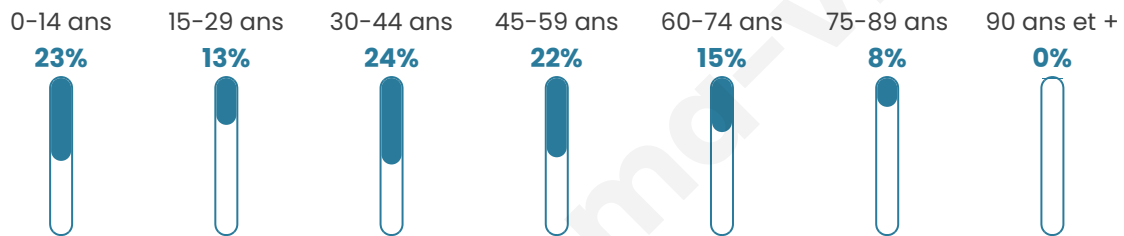

227

Age moyen

40 ans

Pop active

50.7%

Taux chômage

8.9%

Pop densité

38 h/km²

Revenu moyen

22 810 €/an

Evolution du nombre d'habitants

Sources : Institut national de la statistique et des études économiques (insee) selon Les dernières parutions officielles de 2024 portant sur les années 2020, 2021 et 2022.

Tranche d'âge

Activité professionnelle

Niveau de diplôme

Composition des ménages

Profils électoraux

Premier tour

	Emmanuel MACRON	33.55 %
	Marine LE PEN	23.68 %
	Jean-Luc MÉLENCHON	17.76 %
	Valérie PÉCRESE	7.89 %
	Éric ZEMMOUR	5.26 %
	Jean LASSALLE	2.63 %
	Yannick JADOT	2.63 %
	Fabien ROUSSEL	1.97 %
	Anne HIDALGO	1.97 %
	Philippe POUTOU	1.32 %
	Nathalie ARTHAUD	0.66 %
	Nicolas DUPONT- AIGNAN	0.66 %