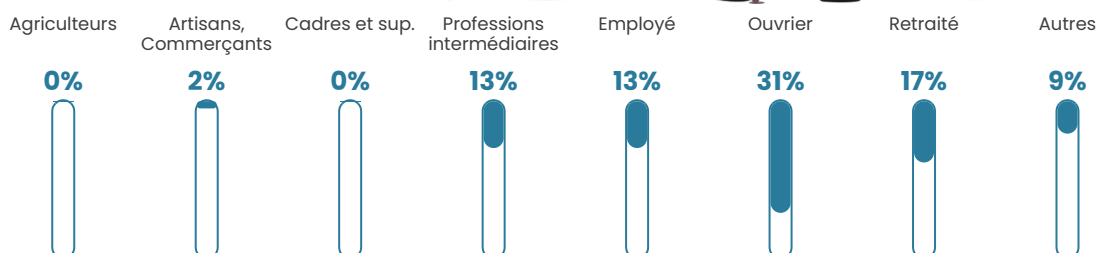

38 h/km²

Revenu moyen

22 810 €/an

Evolution du nombre d'habitants

Sources : Institut national de la statistique et des études économiques (insee) selon Les dernières parutions officielles de 2024 portant sur les années 2020, 2021 et 2022.

Tranche d'âge

Activité professionnelle

Niveau de diplôme

Composition des ménages

Profils électoraux

Premier tour

	Emmanuel MACRON	33.55 %
	Marine LE PEN	23.68 %
	Jean-Luc MÉLENCHON	17.76 %
	Valérie PÉCRESE	7.89 %
	Éric ZEMMOUR	5.26 %
	Jean LASSALLE	2.63 %
	Yannick JADOT	2.63 %
	Fabien ROUSSEL	1.97 %
	Anne HIDALGO	1.97 %
	Philippe POUTOU	1.32 %
	Nathalie ARTHAUD	0.66 %
	Nicolas DUPONT- AIGNAN	0.66 %