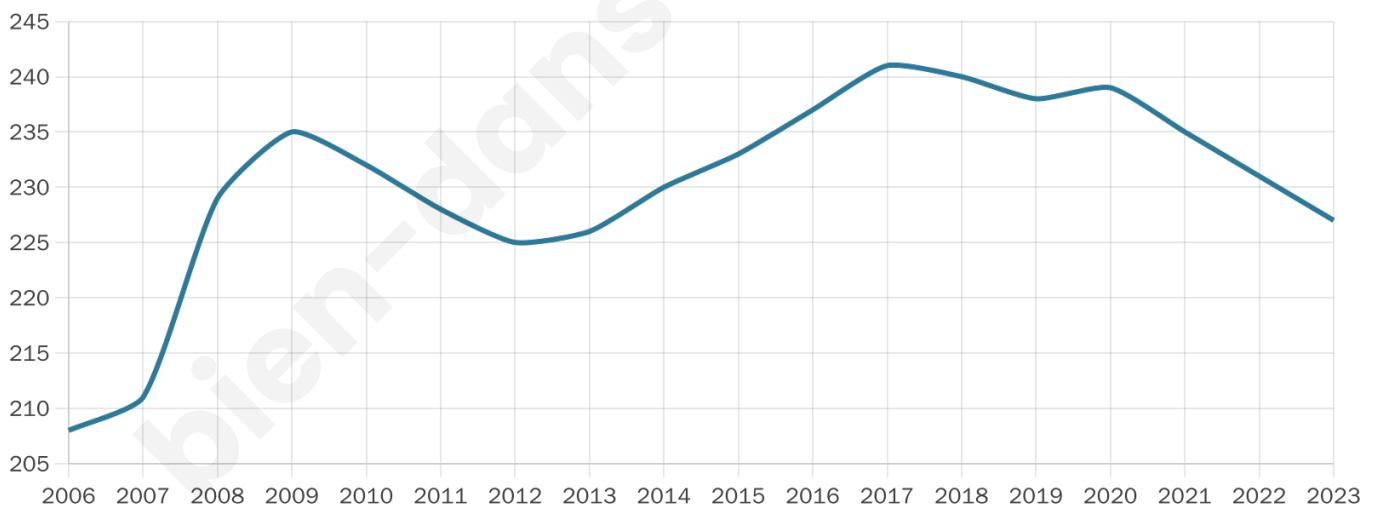

Version web

Ville de Damblainville

Présenté par

BIEN dans
ma **VILLE** 

Sommaire

Situation géographique	3
Statistiques sur la population	4
Evolution du nombre d'habitants	4
Tranche d'âge	5
0-14 ans	5
15-29 ans	5
30-44 ans	5
45-59 ans	5
60-74 ans	5
75-89 ans	5
90 ans et +	5
Activité professionnelle	5
Agriculteurs	5
Artisans, Commerçants	5
Cadres et sup.	5
Professions intermédiaires	5
Employé	5
Ouvrier	5
Retraité	5
Autres	5
Niveau de diplôme	6
Sans diplôme ou CEP	6
Brevet, BEPC, DNB	6
CAP-BEP ou équivalent	6
BAC ou équivalent	6
BAC+2	6
BAC+3 ou +4	6
BAC+5 ou plus	6
Composition des ménages	6
Couple sans enfant	6
Couple avec enfant(s)	6
Famille monoparentale	6
Colocation / Autre	6
Personnes seules	6
Profils électoraux	7
Premier tour	7
Sécurité	8
Evolution du nombre d'infractions	8
Pour comparer	9
Services à la population	10
Commerce	10
Éducation	10
Villes autour de Damblainville	12

227

Age moyen

40 ans

Pop active

50.7%

Taux chômage

8.9%

Pop densité

38 h/km²

Revenu moyen

22 810 €/an

Evolution du nombre d'habitants

Sources : Institut national de la statistique et des études économiques (insee) selon Les dernières parutions officielles de 2024 portant sur les années 2020, 2021 et 2022.