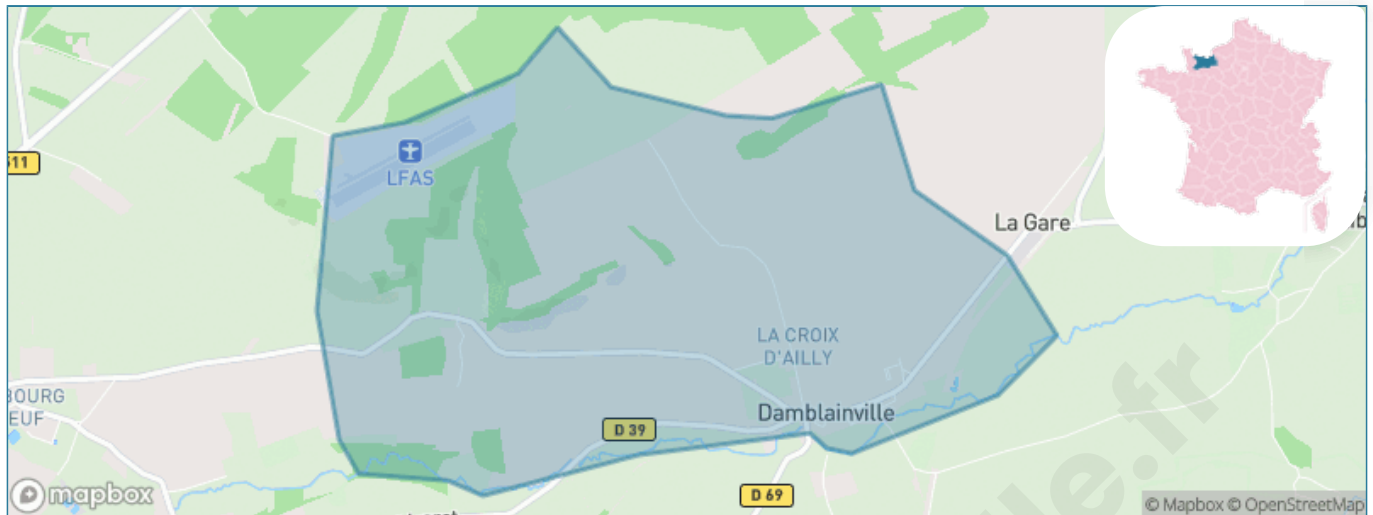

Version web

Ville de Damblainville

Présenté par

BIEN dans
ma **VILLE** 

Sommaire

Situation géographique	3
Statistiques sur la population	4
Evolution du nombre d'habitants	4
Tranche d'âge	5
0-14 ans	5
15-29 ans	5
30-44 ans	5
45-59 ans	5
60-74 ans	5
75-89 ans	5
90 ans et +	5
Activité professionnelle	5
Agriculteurs	5
Artisans, Commerçants	5
Cadres et sup.	5
Professions intermédiaires	5
Employé	5
Ouvrier	5
Retraité	5
Autres	5
Niveau de diplôme	6
Sans diplôme ou CEP	6
Brevet, BEPC, DNB	6
CAP-BEP ou équivalent	6
BAC ou équivalent	6
BAC+2	6
BAC+3 ou +4	6
BAC+5 ou plus	6
Composition des ménages	6
Couple sans enfant	6
Couple avec enfant(s)	6
Famille monoparentale	6
Colocation / Autre	6
Personnes seules	6
Profils électoraux	7
Premier tour	7
Sécurité	8
Evolution du nombre d'infractions	8
Pour comparer	9
Services à la population	10
Commerce	10
Éducation	10
Villes autour de Damblainville	12

Situation géographique

i Informations clés

- **Région** : Normandie
- **Département** : Calvados
- **Code postal** : 14620
- **Superficie** : 6 km²

RÉGION
NORMANDIE

Statistiques sur la population

Nombre d'habitants