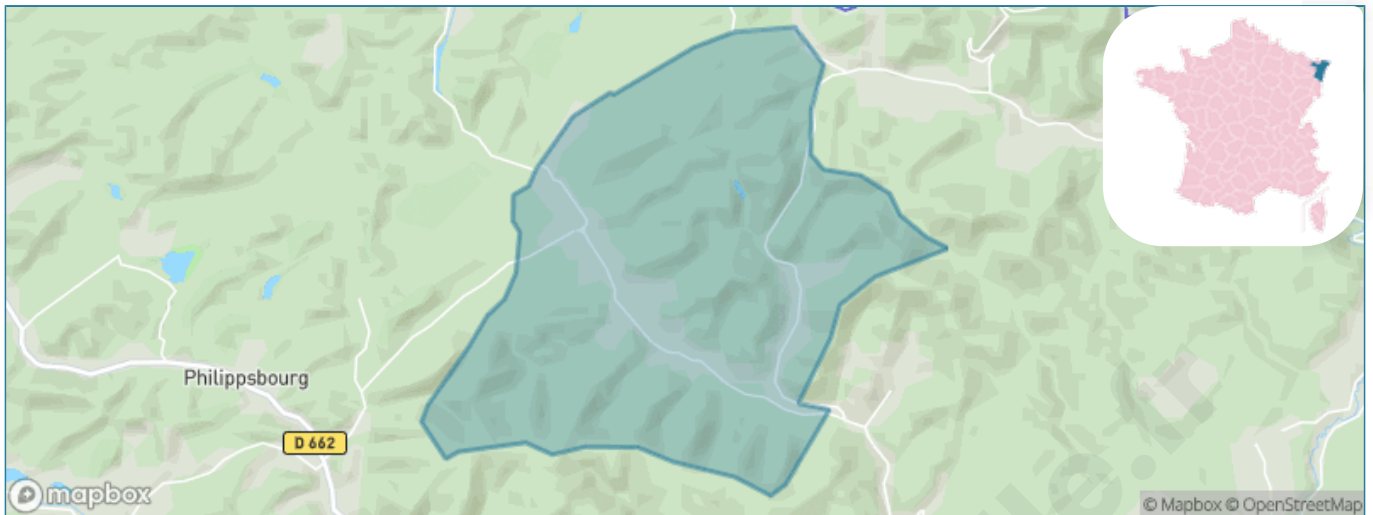

Version web

Ville de Dambach

Présenté par

BIEN dans
ma **VILLE** 

Sommaire

Situation géographique	3
Statistiques sur la population	4
Evolution du nombre d'habitants	4
Tranche d'âge	5
0-14 ans	5
15-29 ans	5
30-44 ans	5
45-59 ans	5
60-74 ans	5
75-89 ans	5
90 ans et +	5
Activité professionnelle	5
Agriculteurs	5
Artisans, Commerçants	5
Cadres et sup.	5
Professions intermédiaires	5
Employé	5
Ouvrier	5
Retraité	5
Autres	5
Niveau de diplôme	6
Sans diplôme ou CEP	6
Brevet, BEPC, DNB	6
CAP-BEP ou équivalent	6
BAC ou équivalent	6
BAC+2	6
BAC+3 ou +4	6
BAC+5 ou plus	6
Composition des ménages	6
Couple sans enfant	6
Couple avec enfant(s)	6
Famille monoparentale	6
Colocation / Autre	6
Personnes seules	6
Profils électoraux	7
Premier tour	7
Sécurité	8
Evolution du nombre d'infractions	8
Pour comparer	9
Services à la population	10
Commerce	10
Éducation	10
Villes autour de Dambach	12

Situation géographique

i Informations clés

- **Région** : Grand Est
- **Département** : Bas-Rhin
- **Code postal** : 67110
- **Superficie** : 30 km²

Statistiques sur la population

Nombre d'habitants

757

Age moyen