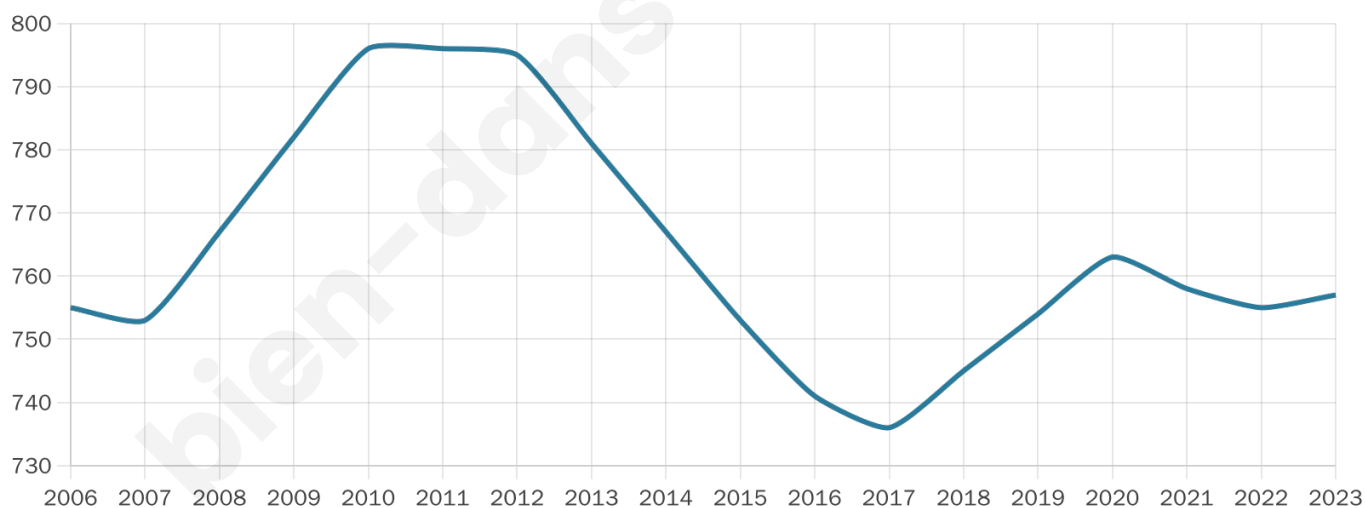

Version web

Ville de Dambach

Présenté par

BIEN dans
ma **VILLE** 

Sommaire

Situation géographique	3
Statistiques sur la population	4
Evolution du nombre d'habitants	4
Tranche d'âge	5
0-14 ans	5
15-29 ans	5
30-44 ans	5
45-59 ans	5
60-74 ans	5
75-89 ans	5
90 ans et +	5
Activité professionnelle	5
Agriculteurs	5
Artisans, Commerçants	5
Cadres et sup.	5
Professions intermédiaires	5
Employé	5
Ouvrier	5
Retraité	5
Autres	5
Niveau de diplôme	6
Sans diplôme ou CEP	6
Brevet, BEPC, DNB	6
CAP-BEP ou équivalent	6
BAC ou équivalent	6
BAC+2	6
BAC+3 ou +4	6
BAC+5 ou plus	6
Composition des ménages	6
Couple sans enfant	6
Couple avec enfant(s)	6
Famille monoparentale	6
Colocation / Autre	6
Personnes seules	6
Profils électoraux	7
Premier tour	7
Sécurité	8
Evolution du nombre d'infractions	8
Pour comparer	9
Services à la population	10
Commerce	10
Éducation	10
Villes autour de Dambach	12

Situation géographique

i Informations clés

- **Région** : Grand Est
- **Département** : Bas-Rhin
- **Code postal** : 67110
- **Superficie** : 30 km²

Statistiques sur la population

Nombre d'habitants

757

Age moyen

46 ans

Pop active

45.7%

Taux chômage

7%

Pop densité

25 h/km²

Revenu moyen

23 650 €/an

Evolution du nombre d'habitants

Sources : Institut national de la statistique et des études économiques (insee) selon Les dernières parutions officielles de 2024 portant sur les années 2020, 2021 et 2022.