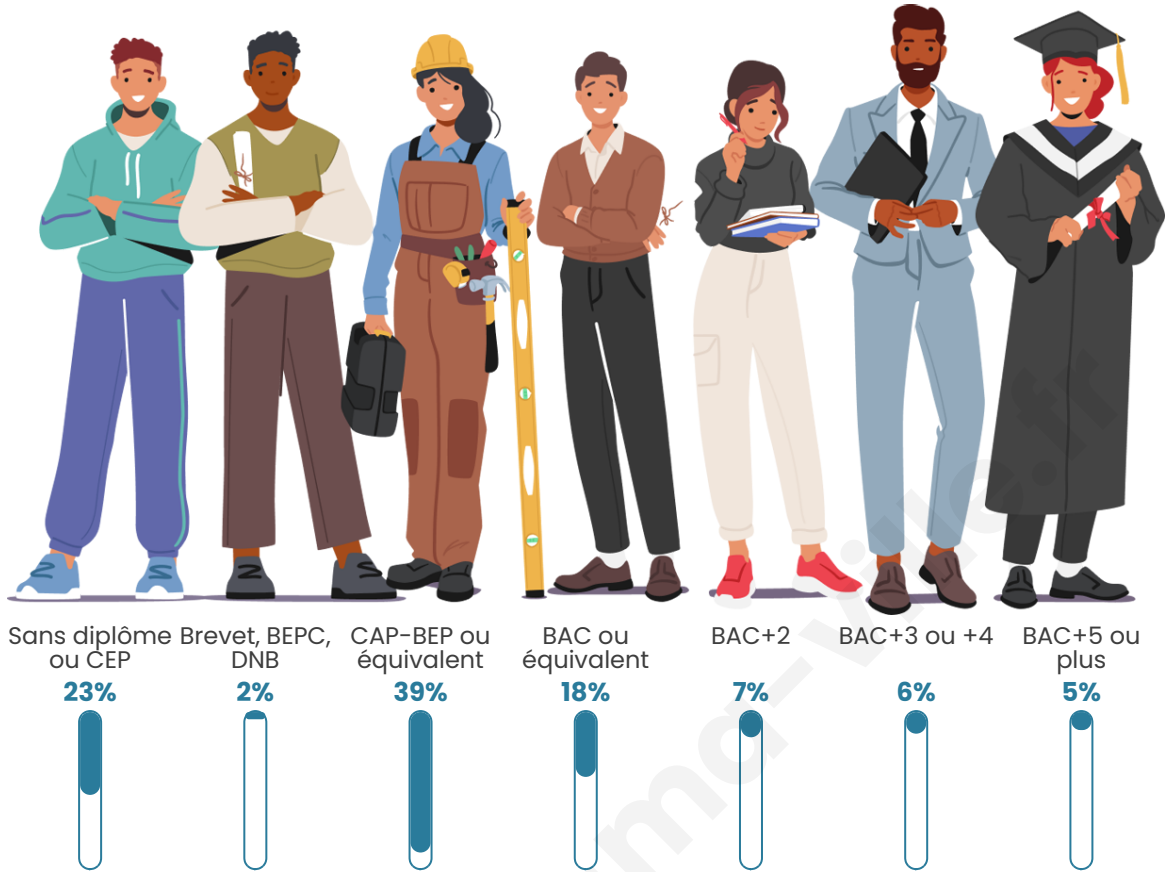

Tranche d'âge

Activité professionnelle

Niveau de diplôme

Composition des ménages

Profils électoraux

Premier tour

	Marine LE PEN	45.81 %
	Emmanuel MACRON	24.67 %
	Jean-Luc MÉLENCHON	8.15 %
	Éric ZEMMOUR	6.39 %
	Jean LASSALLE	2.86 %
	Nicolas DUPONT-AIGNAN	2.86 %
	Yannick JADOT	2.64 %
	Valérie PÉCRESSE	2.42 %
	Nathalie ARTHAUD	1.54 %
	Anne HIDALGO	1.10 %
	Philippe POUTOU	0.88 %
	Fabien ROUSSEL	0.66 %