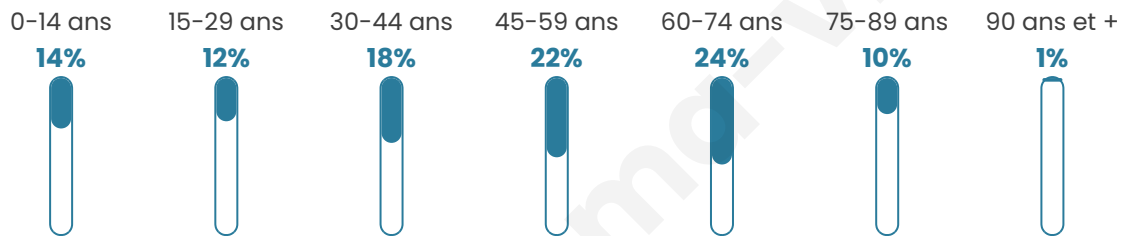

Version web

Ville de Dambach

Présenté par

BIEN dans
ma **VILLE** 

Sommaire

Situation géographique	3
Statistiques sur la population	4
Evolution du nombre d'habitants	4
Tranche d'âge	5
0-14 ans	5
15-29 ans	5
30-44 ans	5
45-59 ans	5
60-74 ans	5
75-89 ans	5
90 ans et +	5
Activité professionnelle	5
Agriculteurs	5
Artisans, Commerçants	5
Cadres et sup.	5
Professions intermédiaires	5
Employé	5
Ouvrier	5
Retraité	5
Autres	5
Niveau de diplôme	6
Sans diplôme ou CEP	6
Brevet, BEPC, DNB	6
CAP-BEP ou équivalent	6
BAC ou équivalent	6
BAC+2	6
BAC+3 ou +4	6
BAC+5 ou plus	6
Composition des ménages	6
Couple sans enfant	6
Couple avec enfant(s)	6
Famille monoparentale	6
Colocation / Autre	6
Personnes seules	6
Profils électoraux	7
Premier tour	7
Sécurité	8
Evolution du nombre d'infractions	8
Pour comparer	9
Services à la population	10
Commerce	10
Éducation	10
Villes autour de Dambach	12

46 ans

Pop active

45.7%

Taux chômage

7%

Pop densité

25 h/km²

Revenu moyen

23 650 €/an

Evolution du nombre d'habitants

Sources : Institut national de la statistique et des études économiques (insee) selon Les dernières parutions officielles de 2024 portant sur les années 2020, 2021 et 2022.

Tranche d'âge

Activité professionnelle

Niveau de diplôme

Composition des ménages

Profils électoraux

Premier tour

	Marine LE PEN	45.81 %
	Emmanuel MACRON	24.67 %
	Jean-Luc MÉLENCHON	8.15 %
	Éric ZEMMOUR	6.39 %
	Jean LASSALLE	2.86 %
	Nicolas DUPONT-AIGNAN	2.86 %
	Yannick JADOT	2.64 %
	Valérie PÉCRESSE	2.42 %
	Nathalie ARTHAUD	1.54 %
	Anne HIDALGO	1.10 %
	Philippe POUTOU	0.88 %
	Fabien ROUSSEL	0.66 %