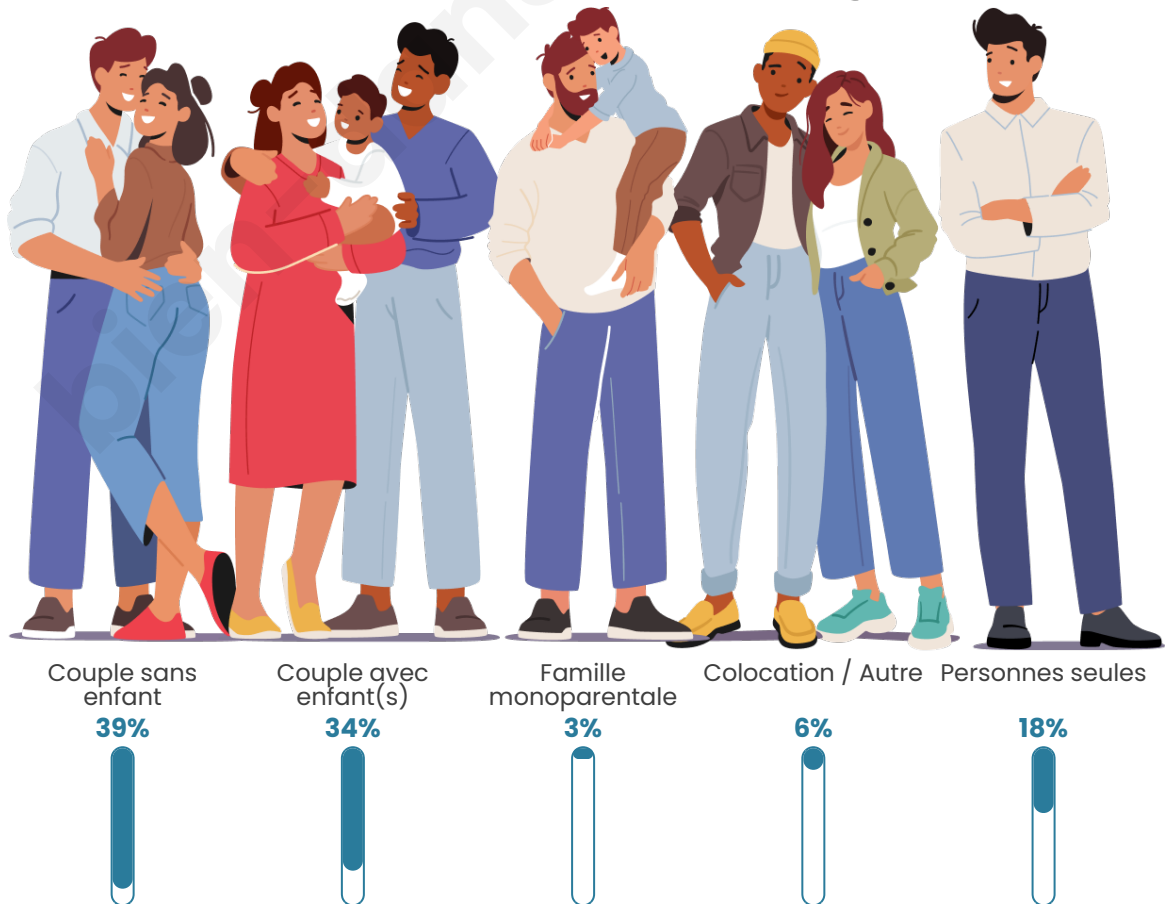

Tranche d'âge

Activité professionnelle

Niveau de diplôme

Composition des ménages

Profils électoraux

Premier tour

	Marine LE PEN	45.81 %
	Emmanuel MACRON	24.67 %
	Jean-Luc MÉLENCHON	8.15 %
	Éric ZEMMOUR	6.39 %
	Jean LASSALLE	2.86 %
	Nicolas DUPONT-AIGNAN	2.86 %
	Yannick JADOT	2.64 %
	Valérie PÉCRESSE	2.42 %
	Nathalie ARTHAUD	1.54 %
	Anne HIDALGO	1.10 %
	Philippe POUTOU	0.88 %
	Fabien ROUSSEL	0.66 %