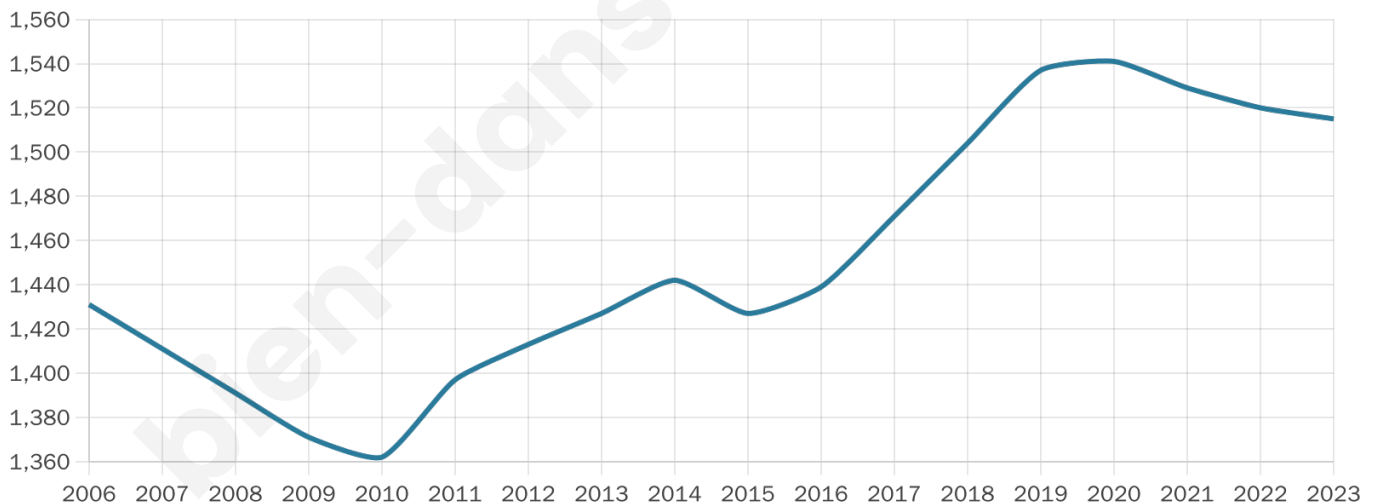

Côte
d'Or
LE DÉPARTEMENT

Dijon
métropole

Statistiques sur la population

Nombre d'habitants

1 515

Age moyen

47 ans

Pop active

42.3%

Taux chômage

4.1%

Pop densité

138 h/km²

Revenu moyen

33 340 €/an

Evolution du nombre d'habitants

Sources : Institut national de la statistique et des études économiques (insee) selon Les dernières parutions officielles de 2024 portant sur les années 2020, 2021 et 2022.

Tranche d'âge

Activité professionnelle