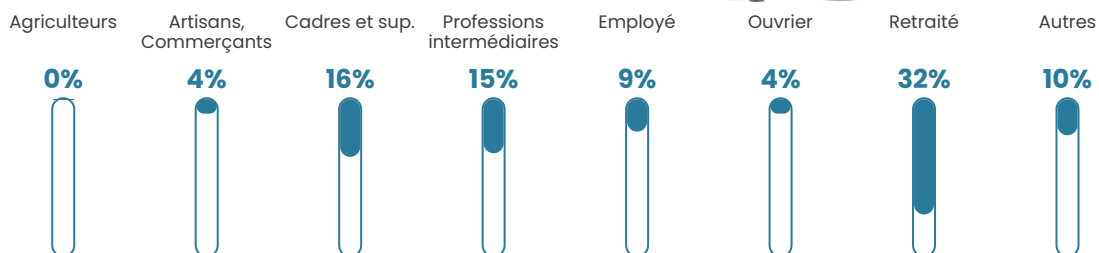

42.3%

Taux chômage

4.1%

Pop densité

138 h/km²

Revenu moyen

33 340 €/an

Evolution du nombre d'habitants

Sources : Institut national de la statistique et des études économiques (insee) selon Les dernières parutions officielles de 2024 portant sur les années 2020, 2021 et 2022.

Tranche d'âge

Activité professionnelle