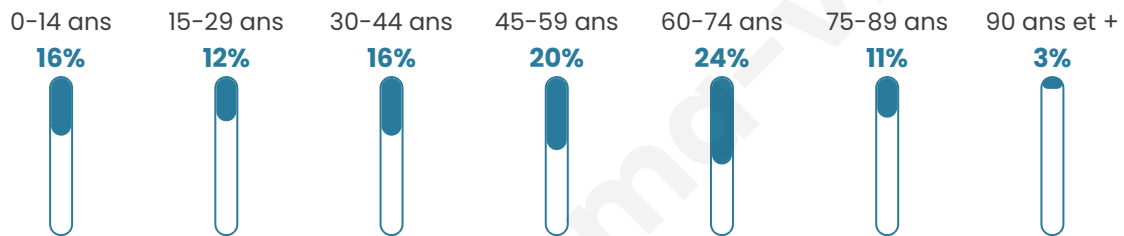

Côte
d'Or
LE DÉPARTEMENT

Dijon
métropole

Statistiques sur la population

Nombre d'habitants

1 515

Age moyen

47 ans

Pop active

42.3%

Taux chômage

4.1%

Pop densité

138 h/km²

Revenu moyen

33 340 €/an

Evolution du nombre d'habitants

Sources : Institut national de la statistique et des études économiques (insee) selon Les dernières parutions officielles de 2024 portant sur les années 2020, 2021 et 2022.

Tranche d'âge

Activité professionnelle

Niveau de diplôme

Composition des ménages

Profils électoraux

Premier tour

	Emmanuel MACRON	39.90 %
	Marine LE PEN	13.76 %
	Jean-Luc MÉLENCHON	12.38 %
	Éric ZEMMOUR	10.69 %
	Valérie PÉCRESE	9.01 %
	Yannick JADOT	6.83 %
	Anne HIDALGO	2.38 %
	Nicolas DUPONT- AIGNAN	1.58 %
	Fabien ROUSSEL	1.29 %
	Jean LASSALLE	1.29 %
	Philippe POUTOU	0.59 %
	Nathalie ARTHAUD	0.30 %