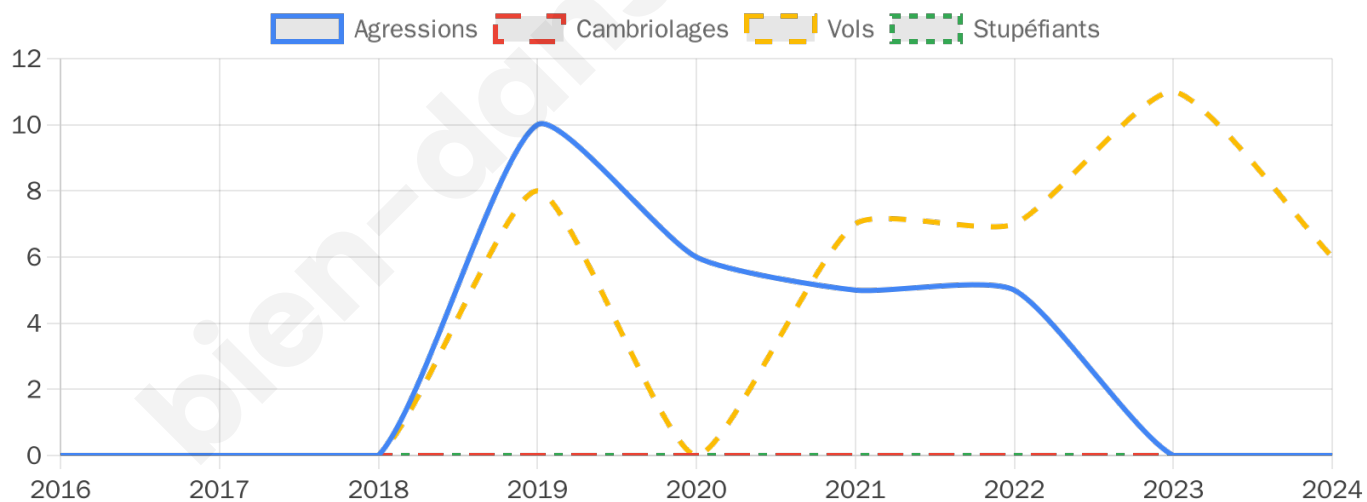

Second tour

	Emmanuel MACRON	73,47 %
	Marine LE PEN	26,53 %

1 222 inscrits

Participation : 78.15%

Votes blancs : 6.39%

Votes nuls : 1.26%

1 222 inscrits

Participation : 83.55%

6

Stupéfiants

0

Evolution du nombre d'infractions

Pour comparer

(en proportion du nombre d'habitants)

Sources : Bases statistiques communale, départementale et régionale de la délinquance enregistrée par la police et la gendarmerie nationales selon les dernières parutions officielles de 2025 portant sur l'année 2024 ([data.gouv](https://data.gouv.fr)).