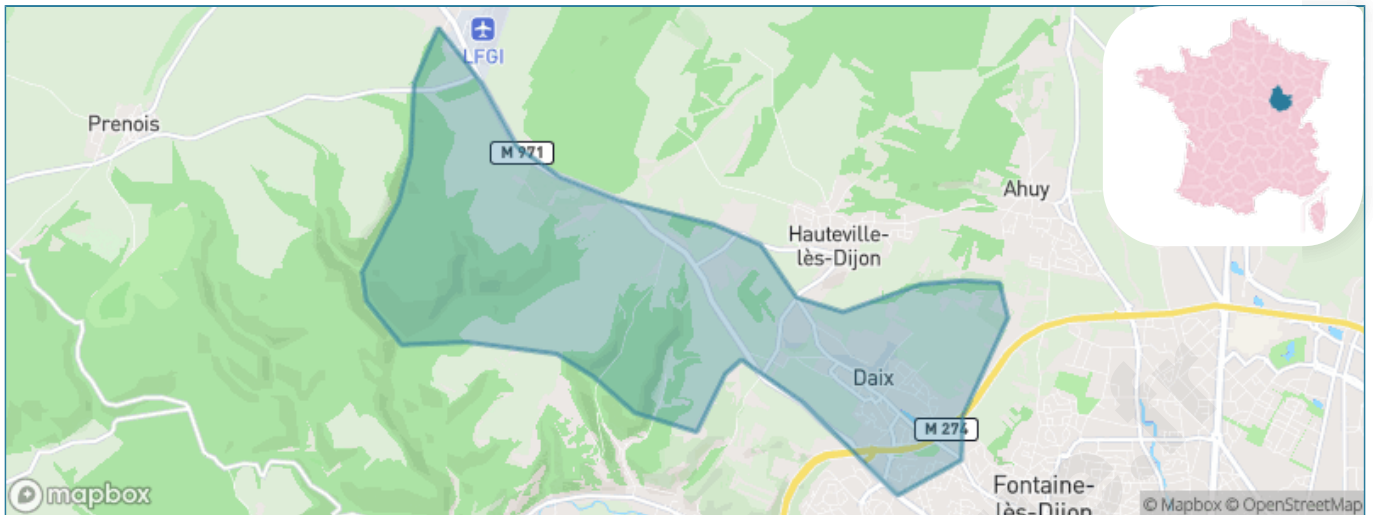

Version web

Ville de Daix

Présenté par

BIEN dans
ma **VILLE** 

Sommaire

Situation géographique	3
Statistiques sur la population	4
Evolution du nombre d'habitants	4
Tranche d'âge	5
0-14 ans	5
15-29 ans	5
30-44 ans	5
45-59 ans	5
60-74 ans	5
75-89 ans	5
90 ans et +	5
Activité professionnelle	5
Agriculteurs	5
Artisans, Commerçants	5
Cadres et sup.	5
Professions intermédiaires	5
Employé	5
Ouvrier	5
Retraité	5
Autres	5
Niveau de diplôme	6
Sans diplôme ou CEP	6
Brevet, BEPC, DNB	6
CAP-BEP ou équivalent	6
BAC ou équivalent	6
BAC+2	6
BAC+3 ou +4	6
BAC+5 ou plus	6
Composition des ménages	6
Couple sans enfant	6
Couple avec enfant(s)	6
Famille monoparentale	6
Colocation / Autre	6
Personnes seules	6
Profils électoraux	7
Premier tour	7
Sécurité	8
Evolution du nombre d'infractions	8
Pour comparer	9
Services à la population	10
Commerce	10
Éducation	10
Villes autour de Daix	11

Situation géographique

i Informations clés

- **Région** : Bourgogne-Franche-Comté
- **Département** : Côte-d'or
- **Métropole** : Dijon Métropole
- **Code postal** : 21121
- **Superficie** : 11 km²

RÉGION
BOURGOGNE
FRANCHE
COMTE