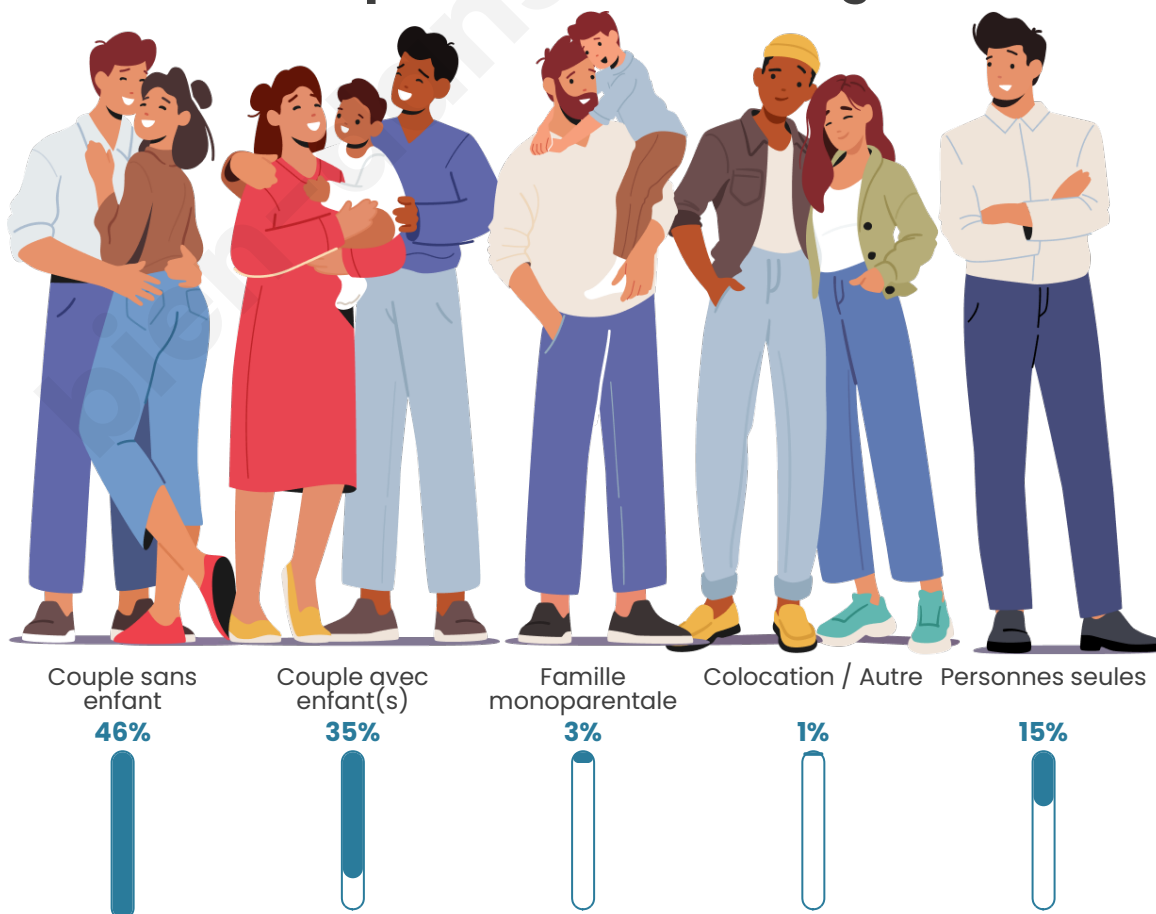

Sources : Institut national de la statistique et des études économiques (insee) selon Les dernières parutions officielles de 2024 portant sur les années 2020, 2021 et 2022.

Tranche d'âge

Activité professionnelle

Niveau de diplôme

Composition des ménages

Profils électoraux

Premier tour

	Emmanuel MACRON	39.90 %
	Marine LE PEN	13.76 %
	Jean-Luc MÉLENCHON	12.38 %
	Éric ZEMMOUR	10.69 %
	Valérie PÉCRESE	9.01 %
	Yannick JADOT	6.83 %
	Anne HIDALGO	2.38 %
	Nicolas DUPONT- AIGNAN	1.58 %
	Fabien ROUSSEL	1.29 %
	Jean LASSALLE	1.29 %
	Philippe POUTOU	0.59 %
	Nathalie ARTHAUD	0.30 %