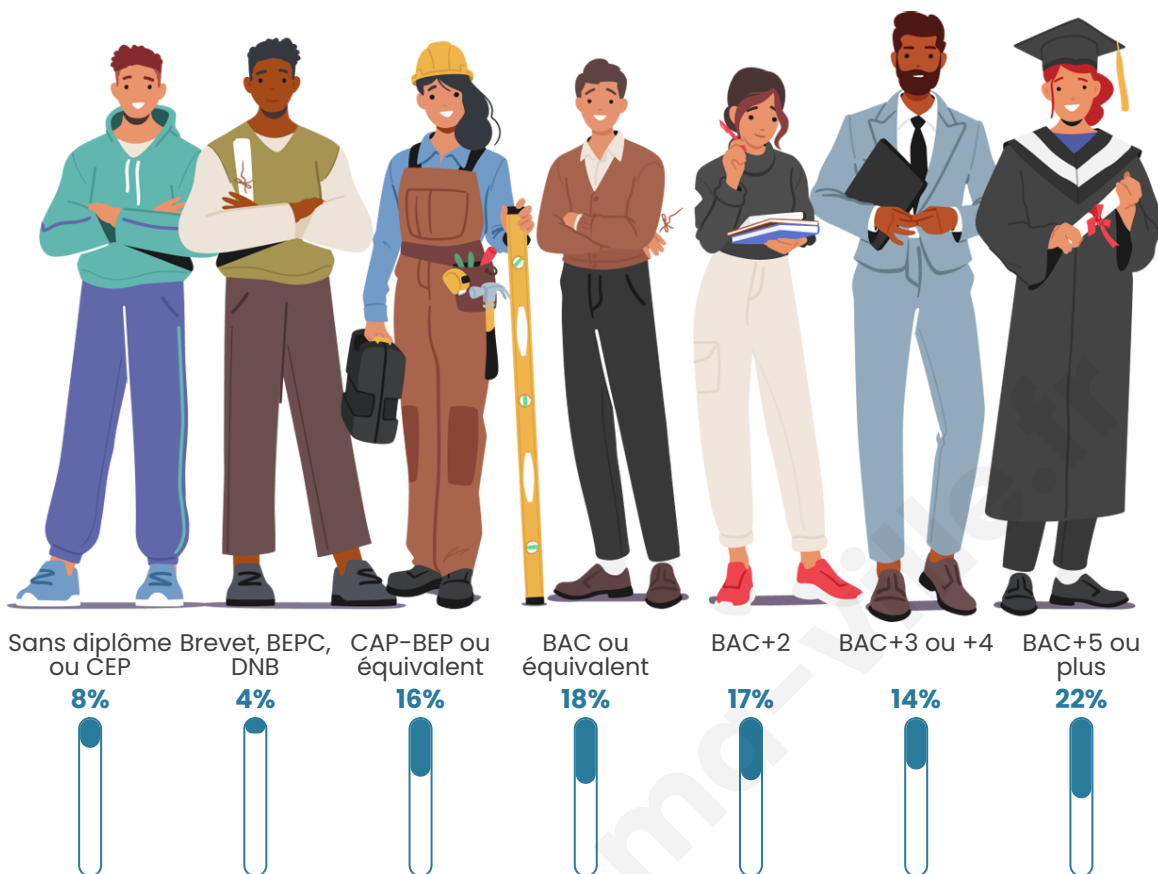

Sources : Institut national de la statistique et des études économiques (insee) selon Les dernières parutions officielles de 2024 portant sur les années 2020, 2021 et 2022.

Tranche d'âge

Activité professionnelle

Niveau de diplôme

Composition des ménages

Profils électoraux

Premier tour

	Emmanuel MACRON	39.90 %
	Marine LE PEN	13.76 %
	Jean-Luc MÉLENCHON	12.38 %
	Éric ZEMMOUR	10.69 %
	Valérie PÉCRESE	9.01 %
	Yannick JADOT	6.83 %
	Anne HIDALGO	2.38 %
	Nicolas DUPONT- AIGNAN	1.58 %
	Fabien ROUSSEL	1.29 %
	Jean LASSALLE	1.29 %
	Philippe POUTOU	0.59 %
	Nathalie ARTHAUD	0.30 %