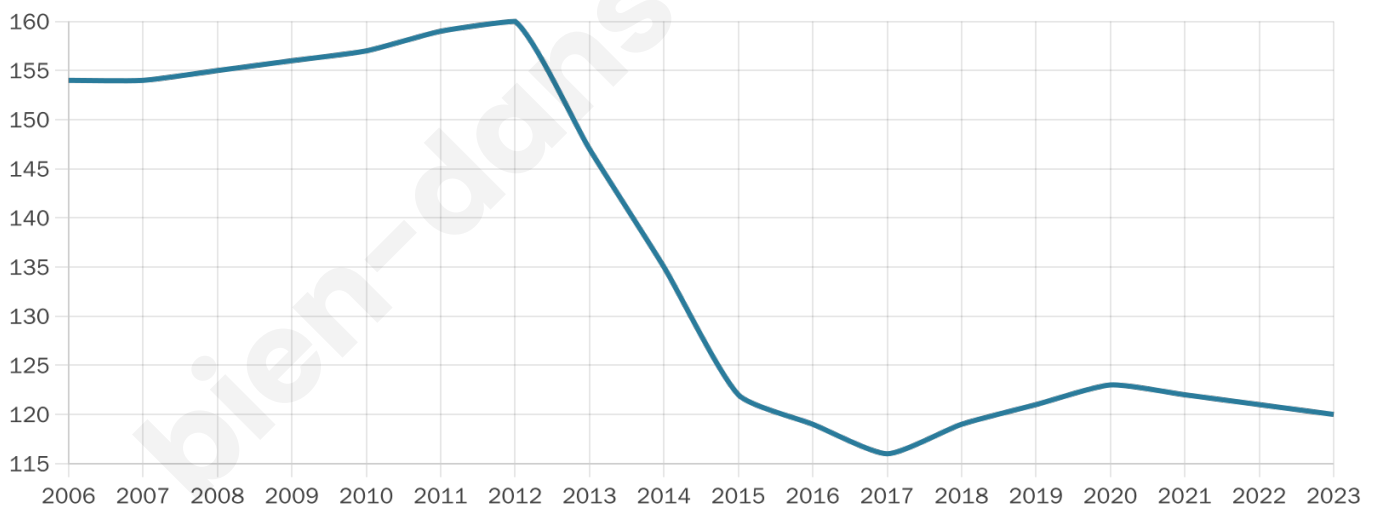

51 ans

Pop active

44.2%

Taux chômage

4.3%

Pop densité

3 h/km²

Revenu moyen

21 260 €/an

Evolution du nombre d'habitants

Sources : Institut national de la statistique et des études économiques (insee) selon Les dernières parutions officielles de 2024 portant sur les années 2020, 2021 et 2022.