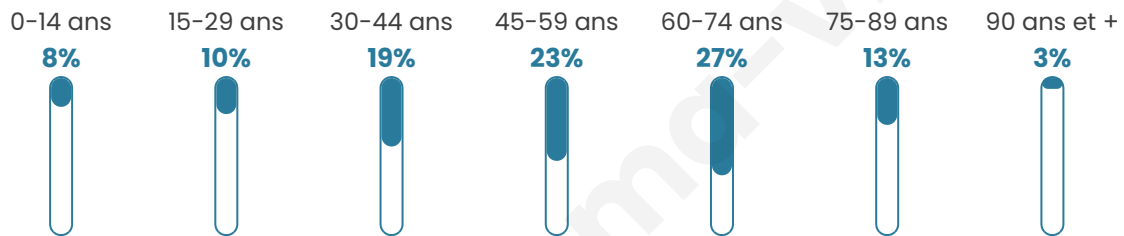

Version web

Ville de Dainville- Bertheléville

Présenté par

BIEN dans
ma **VILLE** 

Sommaire

Situation géographique	3
Statistiques sur la population	4
Evolution du nombre d'habitants	4
Tranche d'âge	5
0-14 ans	5
15-29 ans	5
30-44 ans	5
45-59 ans	5
60-74 ans	5
75-89 ans	5
90 ans et +	5
Activité professionnelle	5
Agriculteurs	5
Artisans, Commerçants	5
Cadres et sup.	5
Professions intermédiaires	5
Employé	5
Ouvrier	5
Retraité	5
Autres	5
Niveau de diplôme	6
Sans diplôme ou CEP	6
Brevet, BEPC, DNB	6
CAP-BEP ou équivalent	6
BAC ou équivalent	6
BAC+2	6
BAC+3 ou +4	6
BAC+5 ou plus	6
Composition des ménages	6
Couple sans enfant	6
Couple avec enfant(s)	6
Famille monoparentale	6
Colocation / Autre	6
Personnes seules	6
Profils électoraux	7
Premier tour	7
Sécurité	9
Evolution du nombre d'infractions	9
Pour comparer	10
Services à la population	11
Commerce	11
Éducation	11
Villes autour de Dainville-Bertheléville	12

51 ans

Pop active

44.2%

Taux chômage

4.3%

Pop densité

3 h/km²

Revenu moyen

21 260 €/an

Evolution du nombre d'habitants

Sources : Institut national de la statistique et des études économiques (insee) selon Les dernières parutions officielles de 2024 portant sur les années 2020, 2021 et 2022.

Tranche d'âge

Activité professionnelle

Niveau de diplôme

Composition des ménages

Profils électoraux

Premier tour

	Marine LE PEN	45.54 %
	Jean-Luc MÉLENCHON	16.83 %
	Emmanuel MACRON	11.88 %
	Fabien ROUSSEL	6.93 %
	Éric ZEMMOUR	6.93 %
	Jean LASSALLE	3.96 %
	Anne HIDALGO	2.97 %
	Yannick JADOT	1.98 %
	Valérie PÉCRESSÉ	0.99 %
	Philippe POUTOU	0.99 %
	Nicolas DUPONT- AIGNAN	0.99 %
	Nathalie ARTHAUD	0.00 %