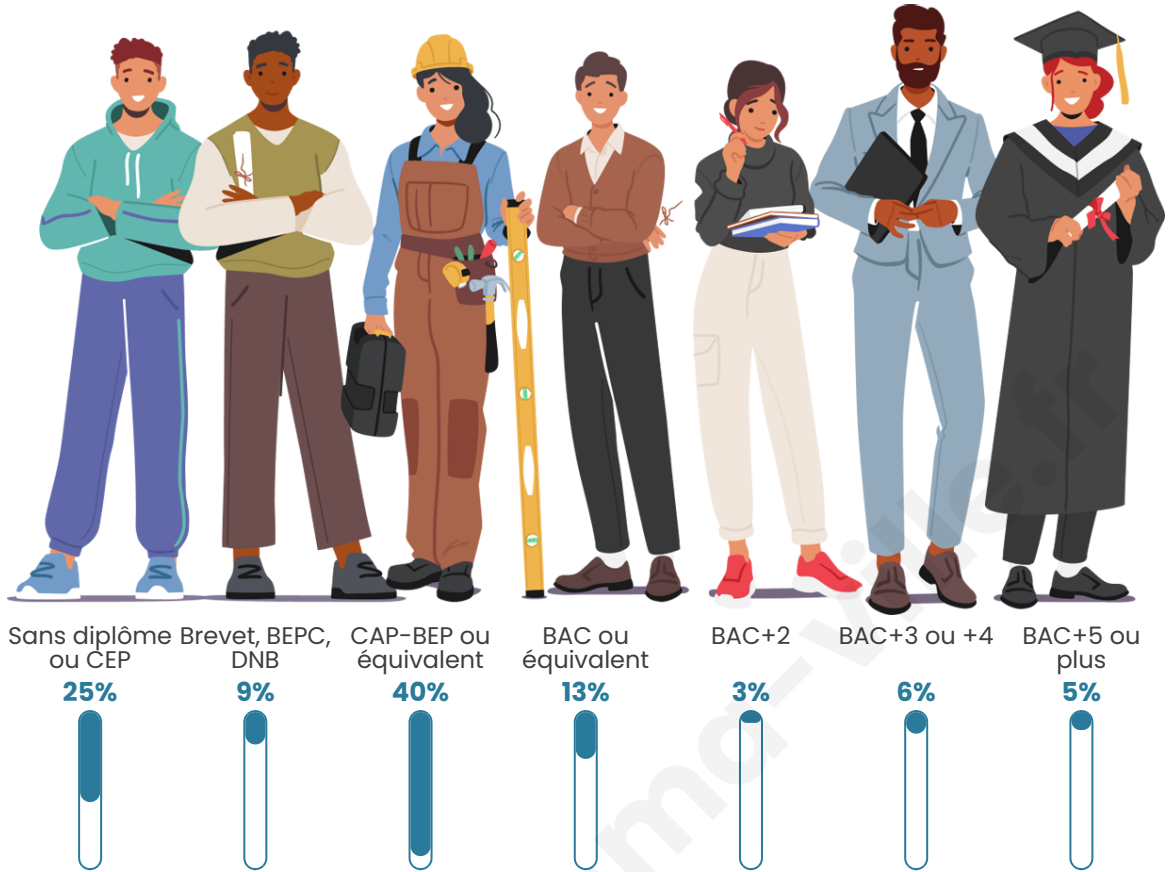

Tranche d'âge

Activité professionnelle

Niveau de diplôme

Composition des ménages

Profils électoraux

Premier tour

	Marine LE PEN	45.54 %
	Jean-Luc MÉLENCHON	16.83 %
	Emmanuel MACRON	11.88 %
	Fabien ROUSSEL	6.93 %
	Éric ZEMMOUR	6.93 %
	Jean LASSALLE	3.96 %
	Anne HIDALGO	2.97 %
	Yannick JADOT	1.98 %
	Valérie PÉCRESSÉ	0.99 %
	Philippe POUTOU	0.99 %
	Nicolas DUPONT- AIGNAN	0.99 %
	Nathalie ARTHAUD	0.00 %