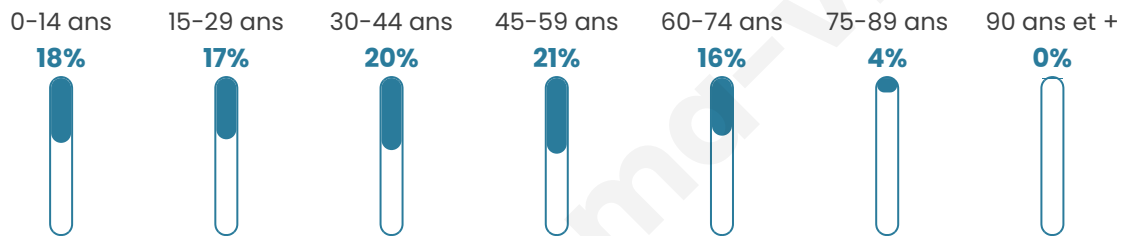

Version web

Ville de Daigny

Présenté par

BIEN dans
ma **VILLE** 

Sommaire

Situation géographique	3
Statistiques sur la population	4
Evolution du nombre d'habitants	4
Tranche d'âge	5
0-14 ans	5
15-29 ans	5
30-44 ans	5
45-59 ans	5
60-74 ans	5
75-89 ans	5
90 ans et +	5
Activité professionnelle	5
Agriculteurs	5
Artisans, Commerçants	5
Cadres et sup.	5
Professions intermédiaires	5
Employé	5
Ouvrier	5
Retraité	5
Autres	5
Niveau de diplôme	6
Sans diplôme ou CEP	6
Brevet, BEPC, DNB	6
CAP-BEP ou équivalent	6
BAC ou équivalent	6
BAC+2	6
BAC+3 ou +4	6
BAC+5 ou plus	6
Composition des ménages	6
Couple sans enfant	6
Couple avec enfant(s)	6
Famille monoparentale	6
Colocation / Autre	6
Personnes seules	6
Profil électoraux	7
Premier tour	7
Sécurité	8
Evolution du nombre d'infractions	8
Pour comparer	9
Services à la population	10
Commerce	10
Éducation	10
Villes autour de Daigny	11
Avis sur la ville de Daigny	12
Moyenne par critère	12
Villes autour de Daigny	12
Répartition des avis par note	12
Répartition des avis par note	12

39 ans

Pop active

51.7%

Taux chômage

9.8%

Pop densité

179 h/km²

Revenu moyen

23 430 €/an

Evolution du nombre d'habitants

Sources : Institut national de la statistique et des études économiques (insee) selon Les dernières parutions officielles de 2024 portant sur les années 2020, 2021 et 2022.

Tranche d'âge

Activité professionnelle

Niveau de diplôme

Composition des ménages

Profils électoraux

Premier tour

	Marine LE PEN	44.50 %
	Emmanuel MACRON	22.97 %
	Jean-Luc MÉLENCHON	17.22 %
	Éric ZEMMOUR	4.78 %
	Anne HIDALGO	2.39 %
	Yannick JADOT	2.39 %
	Valérie PÉCRESSE	1.91 %
	Nathalie ARTHAUD	1.44 %
	Fabien ROUSSEL	0.96 %
	Nicolas DUPONT-AIGNAN	0.96 %
	Jean LASSALLE	0.48 %
	Philippe POUTOU	0.00 %