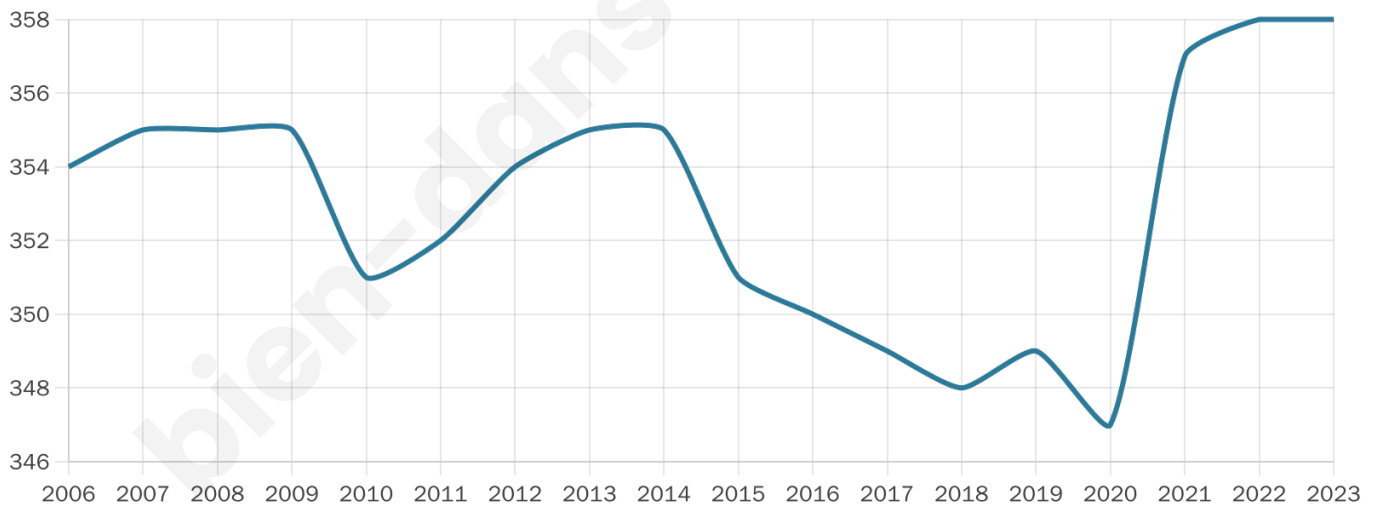

39 ans

Pop active

51.7%

Taux chômage

9.8%

Pop densité

179 h/km²

Revenu moyen

23 430 €/an

Evolution du nombre d'habitants

Sources : Institut national de la statistique et des études économiques (insee) selon Les dernières parutions officielles de 2024 portant sur les années 2020, 2021 et 2022.