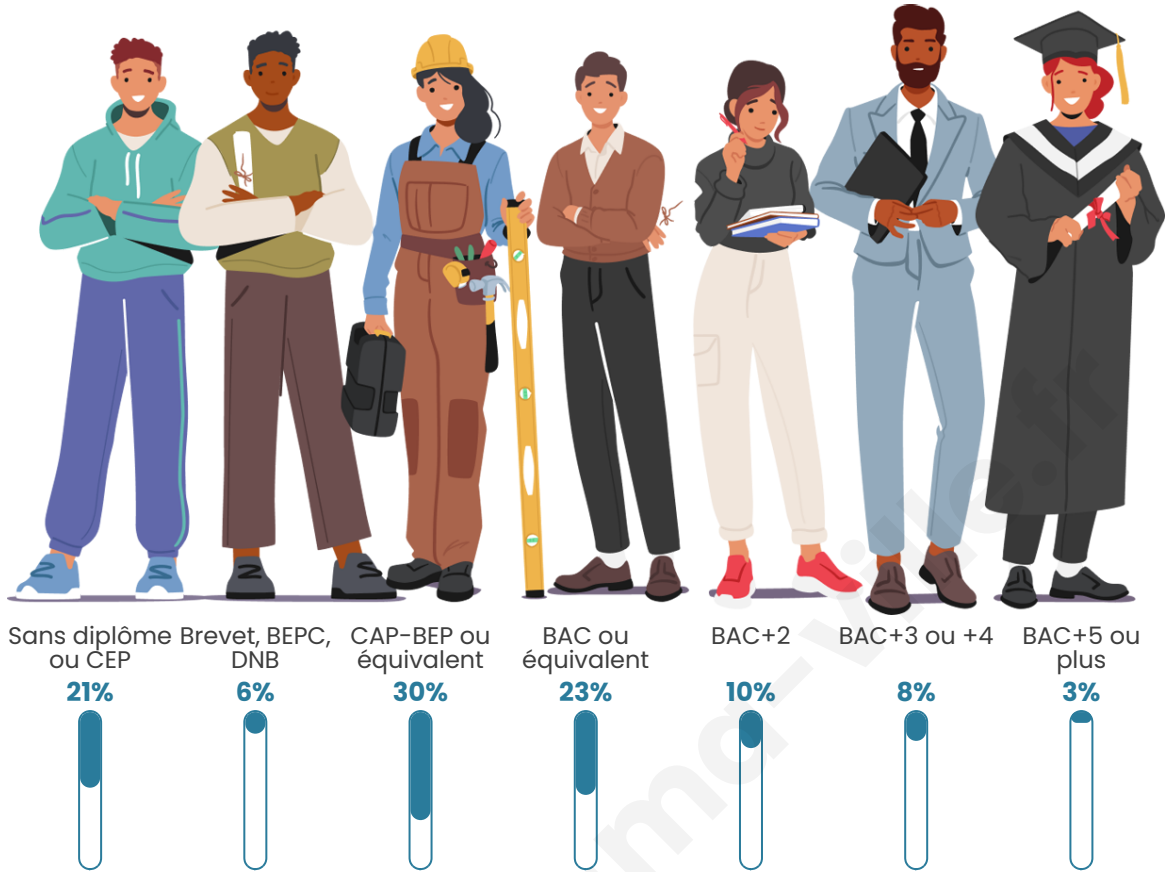

Tranche d'âge

Activité professionnelle

Niveau de diplôme

Composition des ménages

Profils électoraux

Premier tour

	Marine LE PEN	44.50 %
	Emmanuel MACRON	22.97 %
	Jean-Luc MÉLENCHON	17.22 %
	Éric ZEMMOUR	4.78 %
	Anne HIDALGO	2.39 %
	Yannick JADOT	2.39 %
	Valérie PÉCRESSE	1.91 %
	Nathalie ARTHAUD	1.44 %
	Fabien ROUSSEL	0.96 %
	Nicolas DUPONT-AIGNAN	0.96 %
	Jean LASSALLE	0.48 %
	Philippe POUTOU	0.00 %