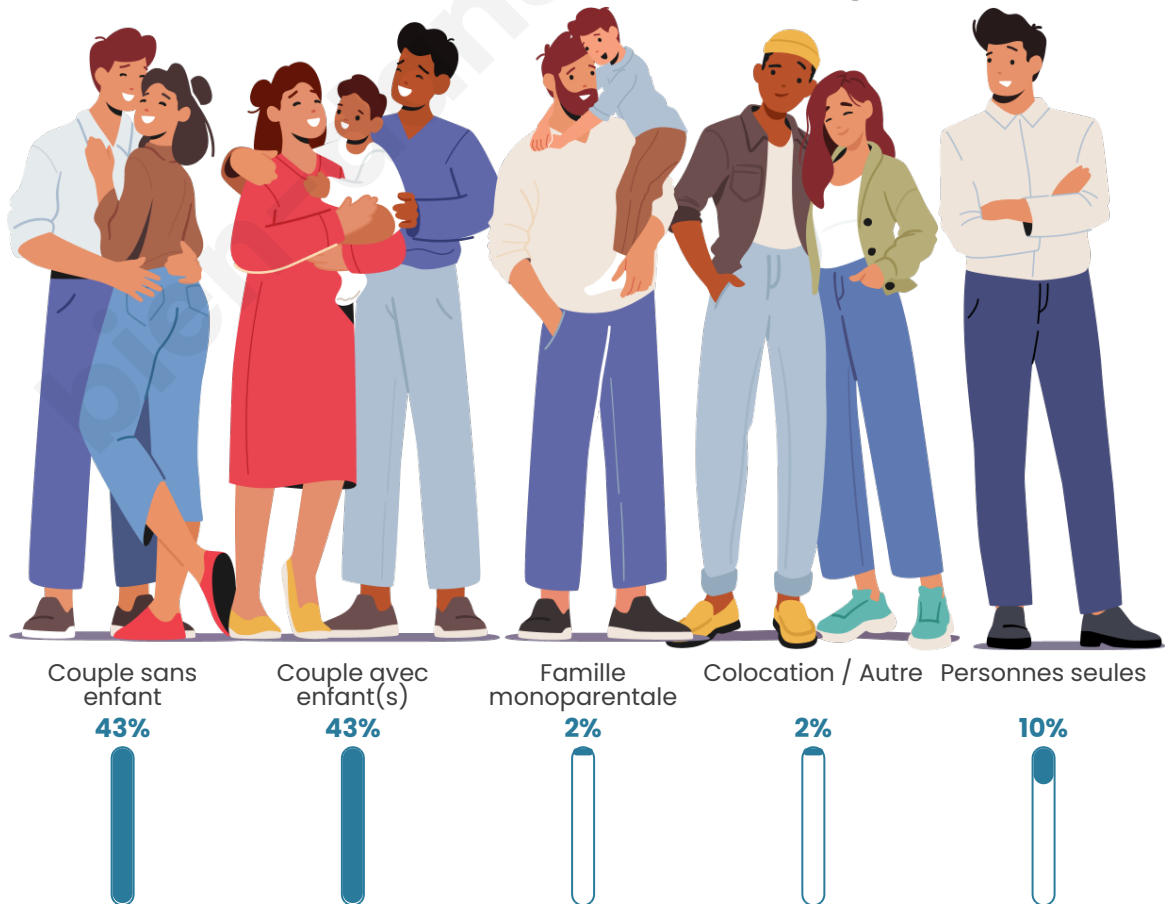

Tranche d'âge

Activité professionnelle

Niveau de diplôme

Composition des ménages

Profils électoraux

Premier tour

	Marine LE PEN	44.50 %
	Emmanuel MACRON	22.97 %
	Jean-Luc MÉLENCHON	17.22 %
	Éric ZEMMOUR	4.78 %
	Anne HIDALGO	2.39 %
	Yannick JADOT	2.39 %
	Valérie PÉCRESSE	1.91 %
	Nathalie ARTHAUD	1.44 %
	Fabien ROUSSEL	0.96 %
	Nicolas DUPONT-AIGNAN	0.96 %
	Jean LASSALLE	0.48 %
	Philippe POUTOU	0.00 %