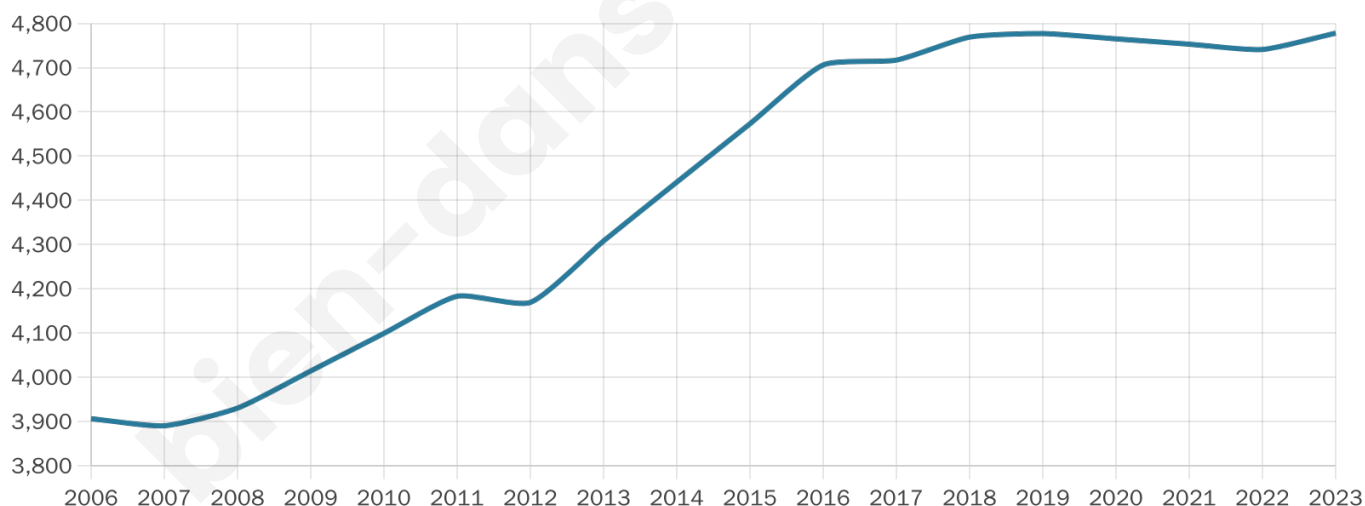

# Statistiques sur la population

Nombre d'habitants

**4 778**

Age moyen

**38 ans**

Pop active

**49.7%**

Taux chômage

**6.3%**

Pop densité

**796 h/km<sup>2</sup>**

Revenu moyen

**25 320 €/an**

## Evolution du nombre d'habitants

Sources : Institut national de la statistique et des études économiques (insee) selon Les dernières parutions officielles de 2024 portant sur les années 2020, 2021 et 2022.