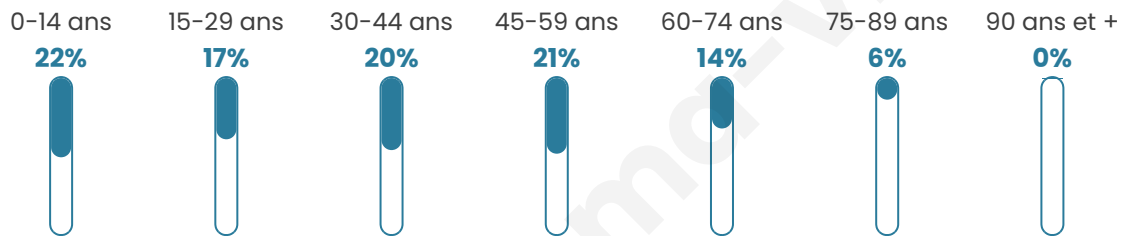

# Statistiques sur la population

Nombre d'habitants

**4 778**

Age moyen

**38 ans**

Pop active

**49.7%**

Taux chômage

**6.3%**

Pop densité

**796 h/km<sup>2</sup>**

Revenu moyen

**25 320 €/an**

## Evolution du nombre d'habitants

Sources : Institut national de la statistique et des études économiques (insee) selon Les dernières parutions officielles de 2024 portant sur les années 2020, 2021 et 2022.

## Tranche d'âge