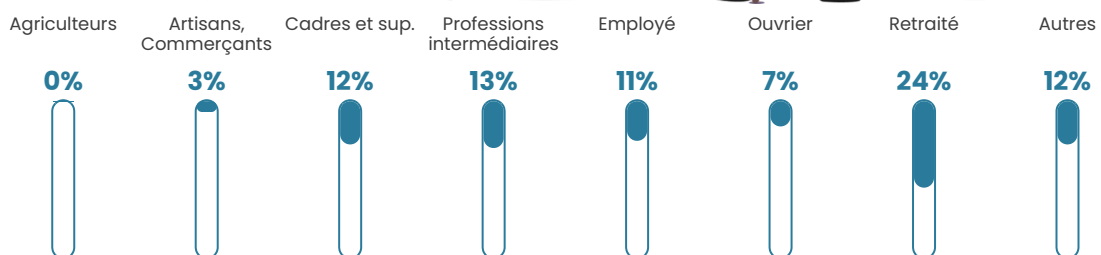

Revenu moyen

27 570 €/an

Evolution du nombre d'habitants

Sources : Institut national de la statistique et des études économiques (insee) selon Les dernières parutions officielles de 2024 portant sur les années 2020, 2021 et 2022.

Tranche d'âge

Activité professionnelle

Niveau de diplôme

Composition des ménages

Profils électoraux

Premier tour

	Emmanuel MACRON	37.11 %
	Marine LE PEN	20.21 %
	Jean-Luc MÉLENCHON	14.54 %
	Éric ZEMMOUR	7.53 %
	Yannick JADOT	5.61 %
	Valérie PÉCRESE	5.61 %
	Fabien ROUSSEL	3.29 %
	Jean LASSALLE	1.79 %
	Anne HIDALGO	1.69 %
	Nicolas DUPONT- AIGNAN	1.46 %
	Philippe POUTOU	0.60 %
	Nathalie ARTHAUD	0.56 %