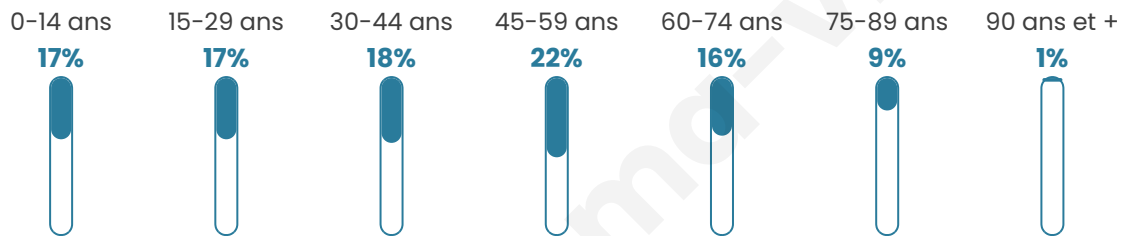

Age moyen

42 ans

Pop active

47.9%

Taux chômage

7.1%

Pop densité

372 h/km²

Revenu moyen

27 570 €/an

Evolution du nombre d'habitants

Sources : Institut national de la statistique et des études économiques (insee) selon Les dernières parutions officielles de 2024 portant sur les années 2020, 2021 et 2022.

Tranche d'âge

Activité professionnelle

Niveau de diplôme

Composition des ménages

Profils électoraux

Premier tour

	Emmanuel MACRON	37.11 %
	Marine LE PEN	20.21 %
	Jean-Luc MÉLENCHON	14.54 %
	Éric ZEMMOUR	7.53 %
	Yannick JADOT	5.61 %
	Valérie PÉCRESE	5.61 %
	Fabien ROUSSEL	3.29 %
	Jean LASSALLE	1.79 %
	Anne HIDALGO	1.69 %
	Nicolas DUPONT- AIGNAN	1.46 %
	Philippe POUTOU	0.60 %
	Nathalie ARTHAUD	0.56 %