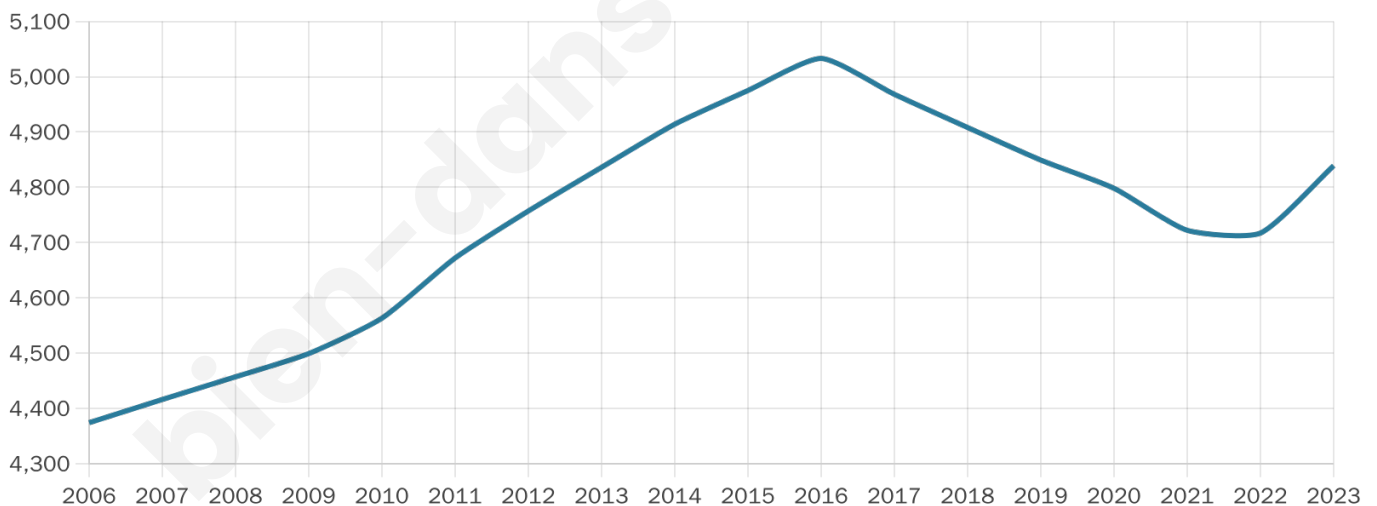

Age moyen

42 ans

Pop active

47.9%

Taux chômage

7.1%

Pop densité

372 h/km²

Revenu moyen

27 570 €/an

Evolution du nombre d'habitants

Sources : Institut national de la statistique et des études économiques (insee) selon Les dernières parutions officielles de 2024 portant sur les années 2020, 2021 et 2022.