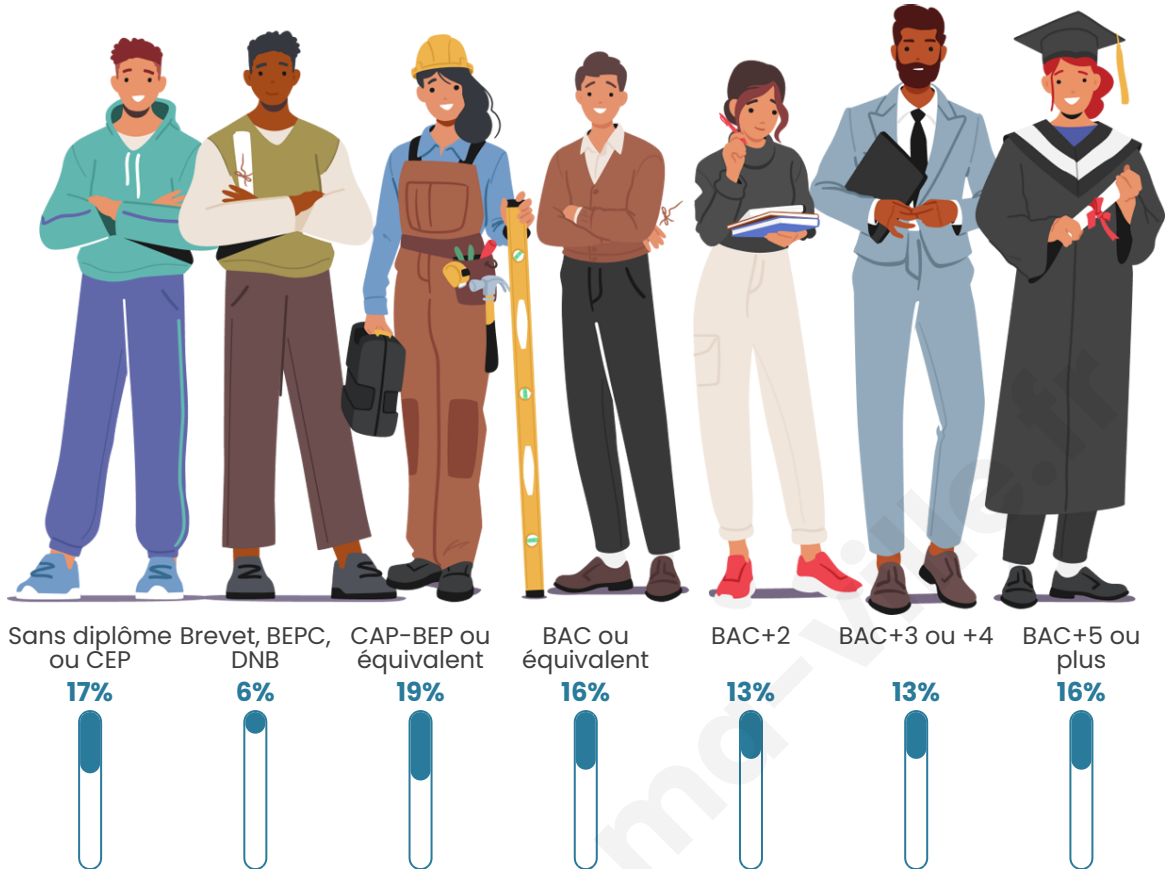

Age moyen

42 ans

Pop active

47.9%

Taux chômage

7.1%

Pop densité

372 h/km²

Tranche d'âge

Activité professionnelle

Niveau de diplôme

Composition des ménages

Profils électoraux

Premier tour

	Emmanuel MACRON	37.11 %
	Marine LE PEN	20.21 %
	Jean-Luc MÉLENCHON	14.54 %
	Éric ZEMMOUR	7.53 %
	Yannick JADOT	5.61 %
	Valérie PÉCRESE	5.61 %
	Fabien ROUSSEL	3.29 %
	Jean LASSALLE	1.79 %
	Anne HIDALGO	1.69 %
	Nicolas DUPONT- AIGNAN	1.46 %
	Philippe POUTOU	0.60 %
	Nathalie ARTHAUD	0.56 %