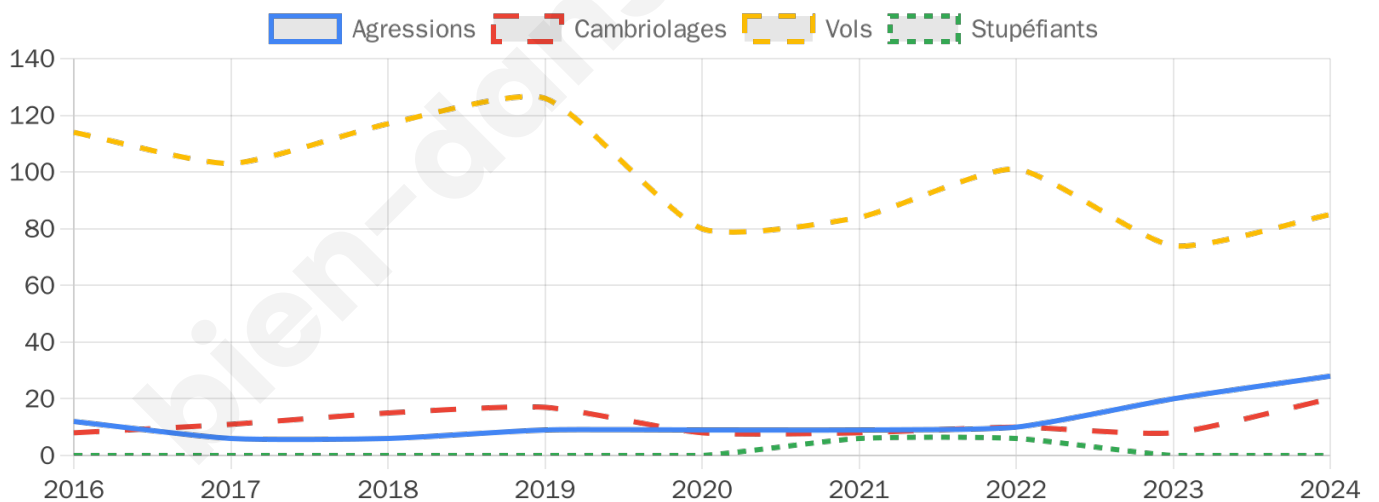

3 961 inscrits

Participation : 77.76%

Votes blancs : 1.75%

Votes nuls : 0.42%

Second tour

	Emmanuel MACRON	64,56 %
	Marine LE PEN	35,44 %

3 960 inscrits

Participation : 78.23%

Votes blancs : 5.29%

Votes nuls : 1.26%

Sécurité

Agressions physiques / sexuelles

28

Cambriolages

20

Vols / dégradations

85

Stupéfiants

0

Evolution du nombre d'infractions

Pour comparer

(en proportion du nombre d'habitants)

Sources : Bases statistiques communale, départementale et régionale de la délinquance enregistrée par la police et la gendarmerie nationales selon les dernières parutions officielles de 2025 portant sur l'année 2024 ([data.gouv](https://data.gouv.fr)).