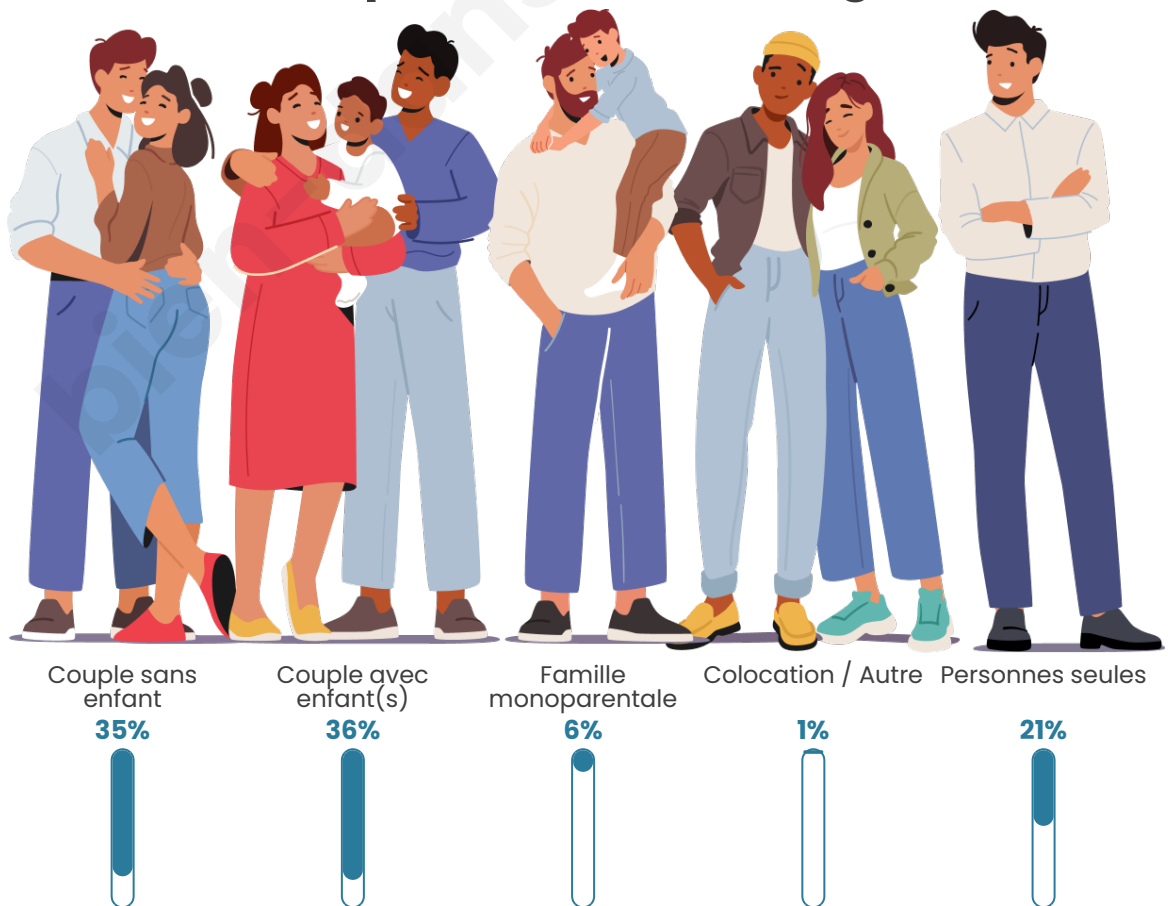

Tranche d'âge

Activité professionnelle

Niveau de diplôme

Composition des ménages

Profils électoraux

Premier tour

	Emmanuel MACRON	37.11 %
	Marine LE PEN	20.21 %
	Jean-Luc MÉLENCHON	14.54 %
	Éric ZEMMOUR	7.53 %
	Yannick JADOT	5.61 %
	Valérie PÉCRESE	5.61 %
	Fabien ROUSSEL	3.29 %
	Jean LASSALLE	1.79 %
	Anne HIDALGO	1.69 %
	Nicolas DUPONT- AIGNAN	1.46 %
	Philippe POUTOU	0.60 %
	Nathalie ARTHAUD	0.56 %