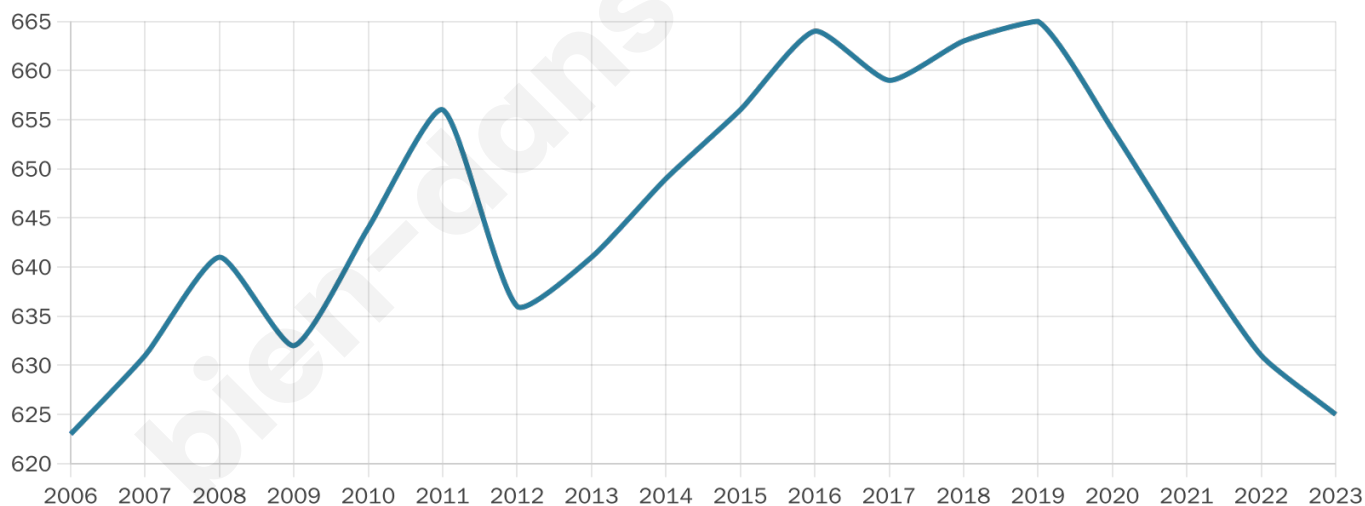

# Statistiques sur la population

Nombre d'habitants

**625**

Age moyen

**41 ans**

Pop active

**48.8%**

Taux chômage

**5.6%**

Pop densité

**69 h/km<sup>2</sup>**

Revenu moyen

**22 920 €/an**

## Evolution du nombre d'habitants

Sources : Institut national de la statistique et des études économiques (insee) selon Les dernières parutions officielles de 2024 portant sur les années 2020, 2021 et 2022.