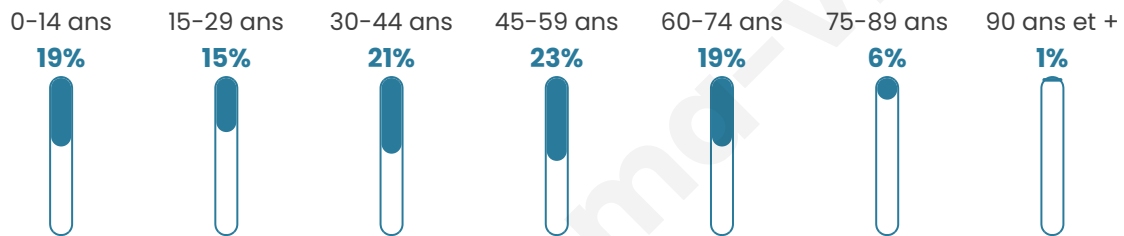

# Statistiques sur la population

Nombre d'habitants

**625**

Age moyen

**41 ans**

Pop active

**48.8%**

Taux chômage

**5.6%**

Pop densité

**69 h/km<sup>2</sup>**

Revenu moyen

**22 920 €/an**

## Evolution du nombre d'habitants

Sources : Institut national de la statistique et des études économiques (insee) selon Les dernières parutions officielles de 2024 portant sur les années 2020, 2021 et 2022.

## Tranche d'âge