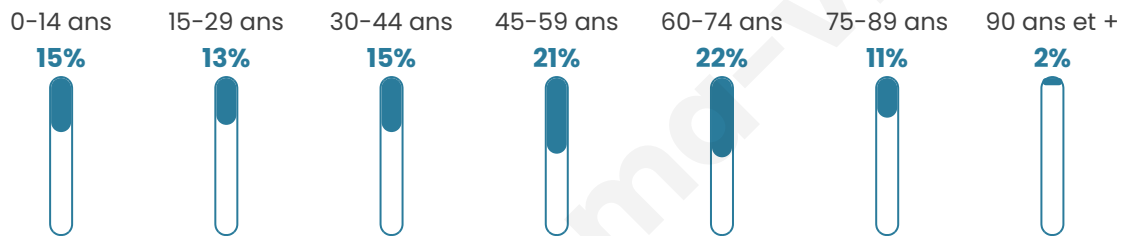

# Statistiques sur la population

Nombre d'habitants

**4 079**

Age moyen

**46 ans**

Pop active

**41.5%**

Taux chômage

**10.1%**

Pop densité

**194 h/km<sup>2</sup>**

Revenu moyen

**20 520 €/an**

## Evolution du nombre d'habitants

Sources : Institut national de la statistique et des études économiques (insee) selon Les dernières parutions officielles de 2024 portant sur les années 2020, 2021 et 2022.

## Tranche d'âge