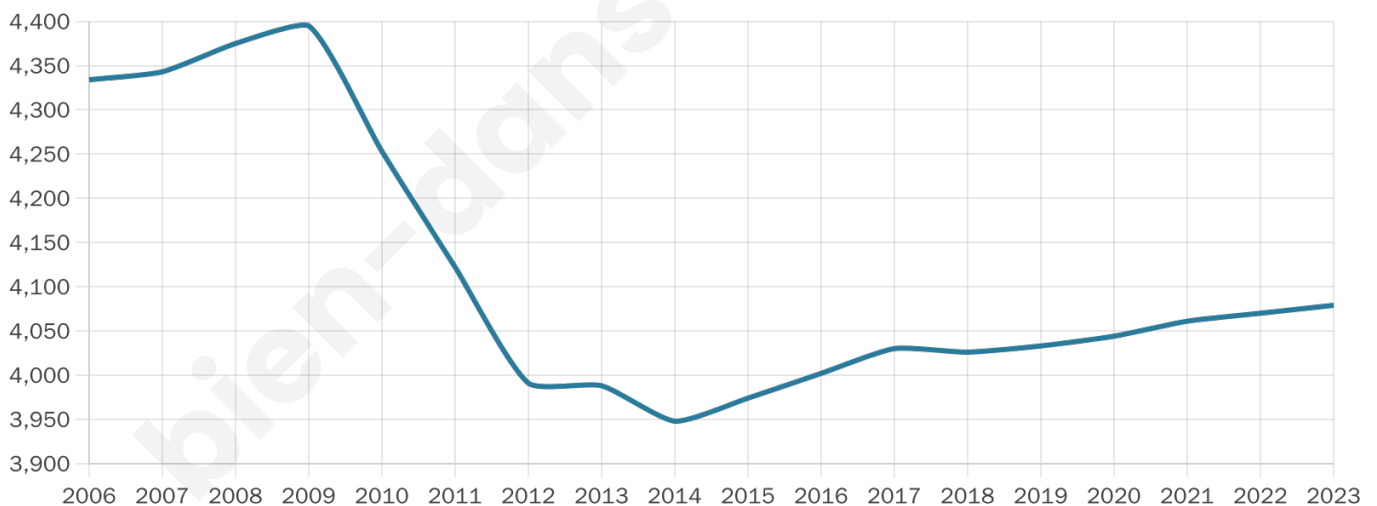

# Statistiques sur la population

Nombre d'habitants

**4 079**

Age moyen

**46 ans**

Pop active

**41.5%**

Taux chômage

**10.1%**

Pop densité

**194 h/km<sup>2</sup>**

Revenu moyen

**20 520 €/an**

## Evolution du nombre d'habitants

Sources : Institut national de la statistique et des études économiques (insee) selon Les dernières parutions officielles de 2024 portant sur les années 2020, 2021 et 2022.