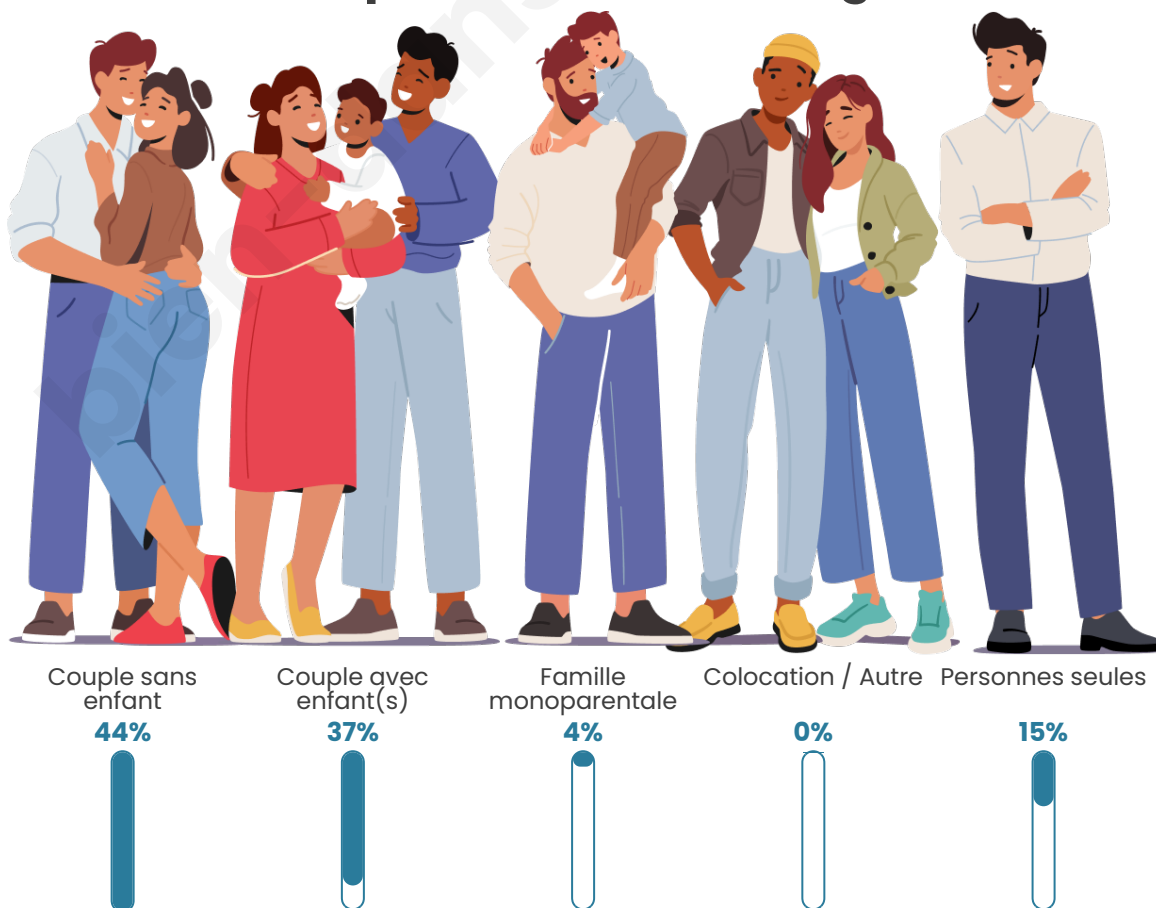

Tranche d'âge

Activité professionnelle

Niveau de diplôme

Composition des ménages

Profils électoraux

Premier tour

	Marine LE PEN	41.13 %
	Emmanuel MACRON	17.74 %
	Jean-Luc MÉLENCHON	9.68 %
	Éric ZEMMOUR	8.06 %
	Fabien ROUSSEL	5.65 %
	Nicolas DUPONT-AIGNAN	5.65 %
	Valérie PÉCRESSE	4.03 %
	Yannick JADOT	3.23 %
	Philippe POUTOU	2.42 %
	Jean LASSALLE	1.61 %
	Anne HIDALGO	0.81 %
	Nathalie ARTHAUD	0.00 %