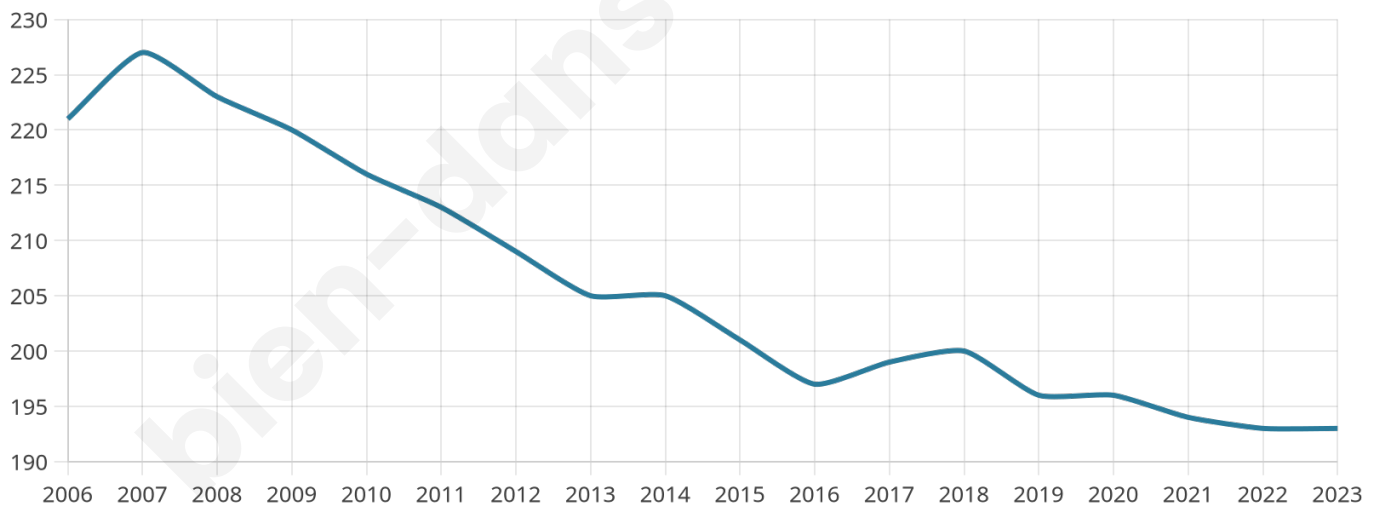

193

Age moyen

43 ans

Pop active

47.7%

Taux chômage

4.1%

Pop densité

18 h/km²

Revenu moyen

23 630 €/an

Evolution du nombre d'habitants

Sources : Institut national de la statistique et des études économiques (insee) selon Les dernières parutions officielles de 2024 portant sur les années 2020, 2021 et 2022.