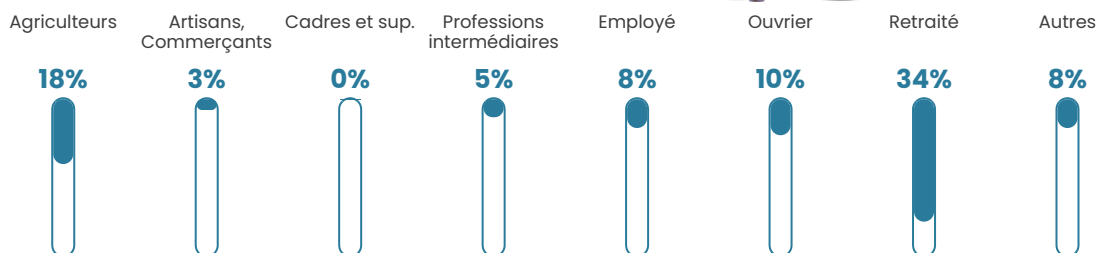

18 h/km²

Revenu moyen

23 630 €/an

Evolution du nombre d'habitants

Sources : Institut national de la statistique et des études économiques (insee) selon Les dernières parutions officielles de 2024 portant sur les années 2020, 2021 et 2022.

Tranche d'âge

Activité professionnelle

Niveau de diplôme

Composition des ménages

Profils électoraux

Premier tour

	Marine LE PEN	41.13 %
	Emmanuel MACRON	17.74 %
	Jean-Luc MÉLENCHON	9.68 %
	Éric ZEMMOUR	8.06 %
	Fabien ROUSSEL	5.65 %
	Nicolas DUPONT-AIGNAN	5.65 %
	Valérie PÉCRESSE	4.03 %
	Yannick JADOT	3.23 %
	Philippe POUTOU	2.42 %
	Jean LASSALLE	1.61 %
	Anne HIDALGO	0.81 %
	Nathalie ARTHAUD	0.00 %