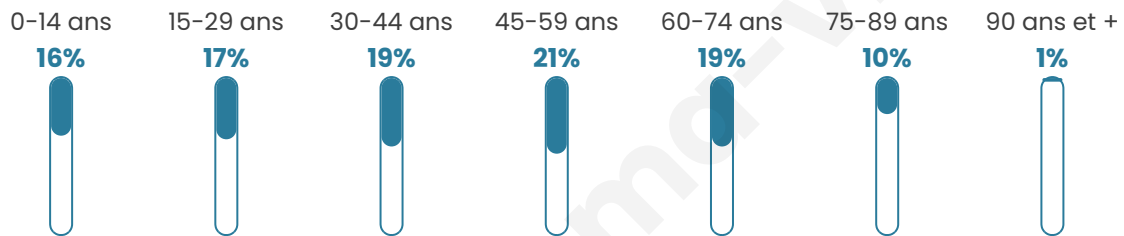

193

Age moyen

43 ans

Pop active

47.7%

Taux chômage

4.1%

Pop densité

18 h/km²

Revenu moyen

23 630 €/an

Evolution du nombre d'habitants

Sources : Institut national de la statistique et des études économiques (insee) selon Les dernières parutions officielles de 2024 portant sur les années 2020, 2021 et 2022.

Tranche d'âge

Activité professionnelle

Niveau de diplôme

Composition des ménages

Profils électoraux

Premier tour

	Marine LE PEN	41.13 %
	Emmanuel MACRON	17.74 %
	Jean-Luc MÉLENCHON	9.68 %
	Éric ZEMMOUR	8.06 %
	Fabien ROUSSEL	5.65 %
	Nicolas DUPONT-AIGNAN	5.65 %
	Valérie PÉCRESSE	4.03 %
	Yannick JADOT	3.23 %
	Philippe POUTOU	2.42 %
	Jean LASSALLE	1.61 %
	Anne HIDALGO	0.81 %
	Nathalie ARTHAUD	0.00 %

164 inscrits

Participation : 77.44%

Votes blancs : 0.79%

Votes nuls : 1.57%

Second tour

	Emmanuel MACRON	32,23 %
	Marine LE PEN	67,77 %

164 inscrits

Participation : 83.54%