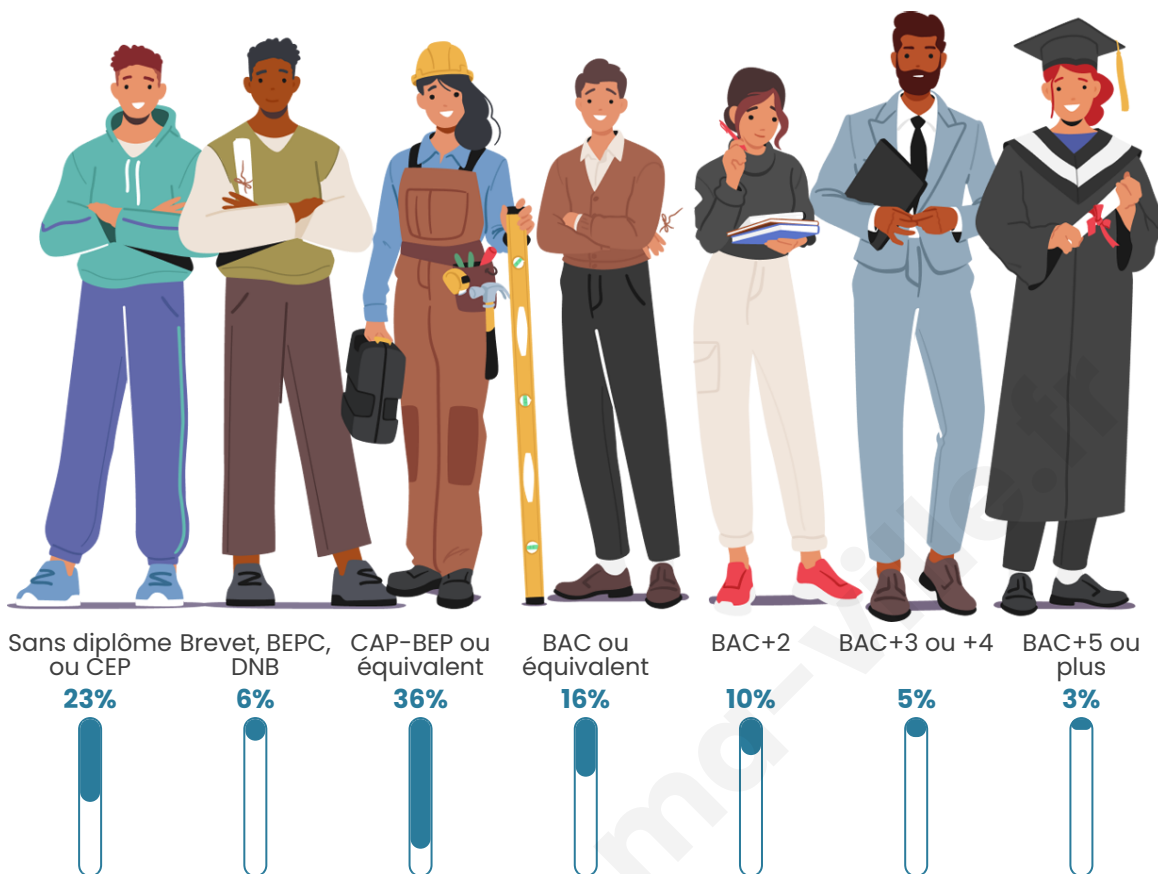

193

Age moyen

43 ans

Pop active

47.7%

Taux chômage

4.1%

Pop densité

Tranche d'âge

Activité professionnelle

Niveau de diplôme

Composition des ménages

Profils électoraux

Premier tour

	Marine LE PEN	41.13 %
	Emmanuel MACRON	17.74 %
	Jean-Luc MÉLENCHON	9.68 %
	Éric ZEMMOUR	8.06 %
	Fabien ROUSSEL	5.65 %
	Nicolas DUPONT-AIGNAN	5.65 %
	Valérie PÉCRESSE	4.03 %
	Yannick JADOT	3.23 %
	Philippe POUTOU	2.42 %
	Jean LASSALLE	1.61 %
	Anne HIDALGO	0.81 %
	Nathalie ARTHAUD	0.00 %