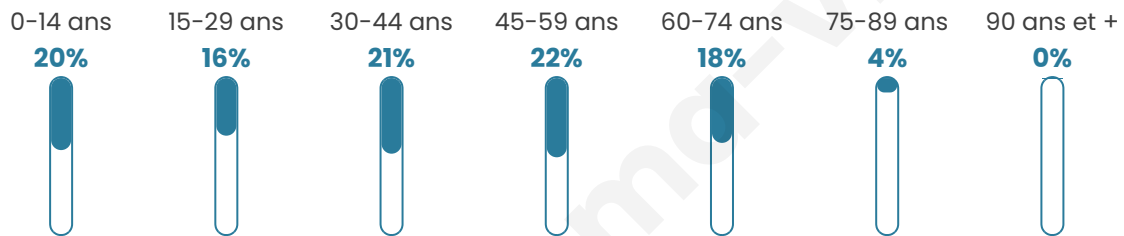

# Statistiques sur la population

Nombre d'habitants

**248**

Age moyen

**39 ans**

Pop active

**51.2%**

Taux chômage

**8.4%**

Pop densité

**41 h/km<sup>2</sup>**

Revenu moyen

**22 380 €/an**

## Evolution du nombre d'habitants

Sources : Institut national de la statistique et des études économiques (insee) selon Les dernières parutions officielles de 2024 portant sur les années 2020, 2021 et 2022.

## Tranche d'âge