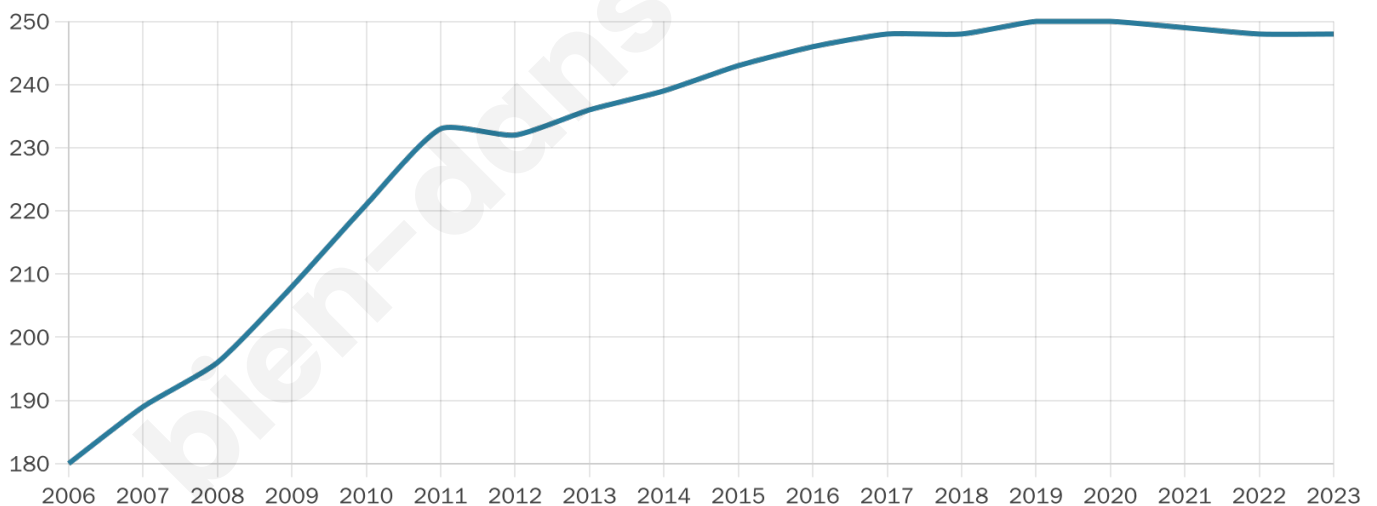

# Statistiques sur la population

Nombre d'habitants

**248**

Age moyen

**39 ans**

Pop active

**51.2%**

Taux chômage

**8.4%**

Pop densité

**41 h/km<sup>2</sup>**

Revenu moyen

**22 380 €/an**

## Evolution du nombre d'habitants

Sources : Institut national de la statistique et des études économiques (insee) selon Les dernières parutions officielles de 2024 portant sur les années 2020, 2021 et 2022.