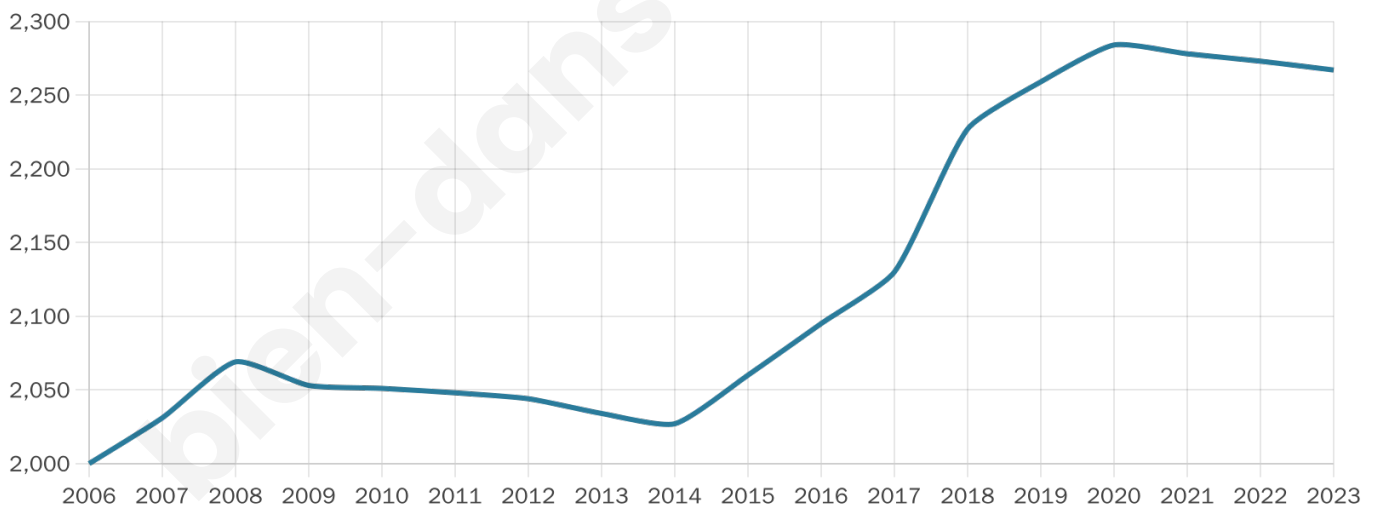

2 267

Age moyen

39 ans

Pop active

50.4%

Taux chômage

5.2%

Pop densité

1 134 h/km²

Revenu moyen

23 550 €/an

Evolution du nombre d'habitants

Sources : Institut national de la statistique et des études économiques (insee) selon Les dernières parutions officielles de 2024 portant sur les années 2020, 2021 et 2022.