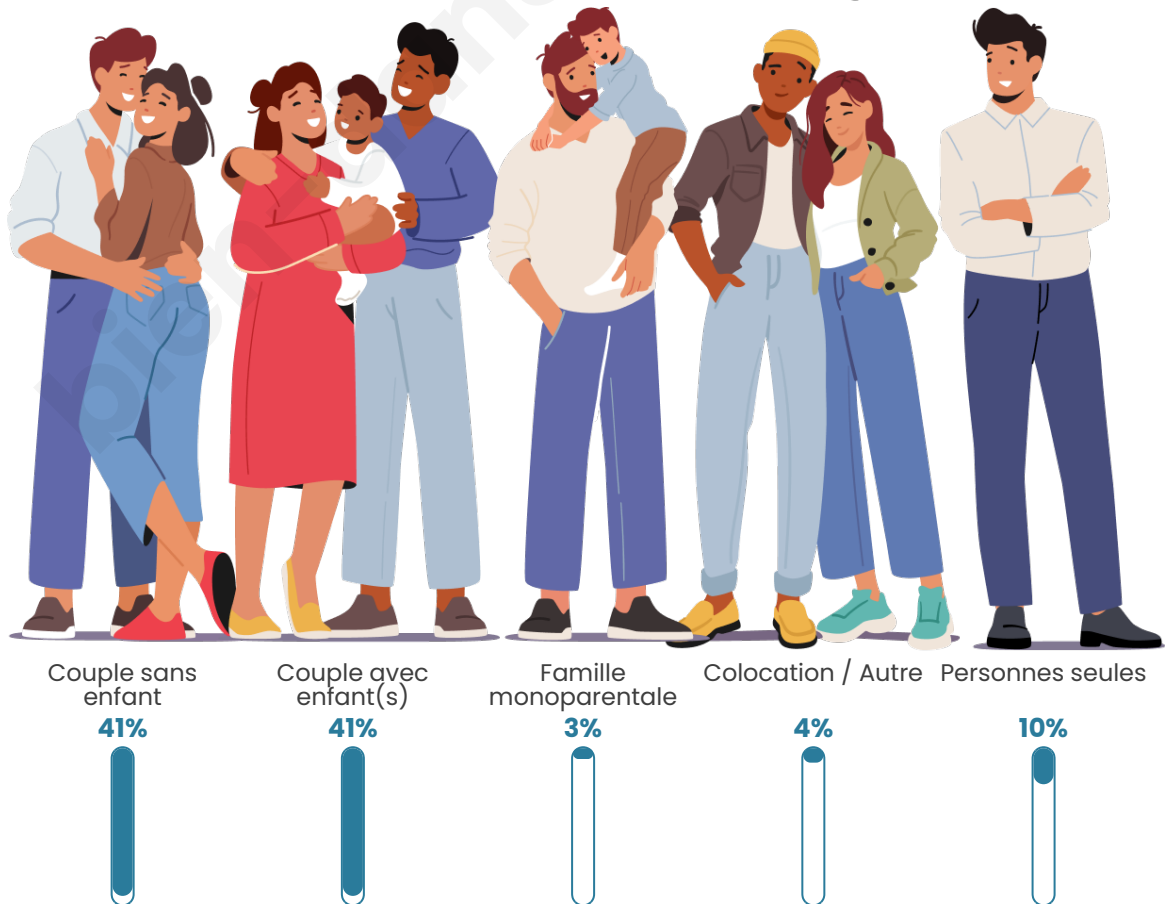

Tranche d'âge

Activité professionnelle

Niveau de diplôme

Composition des ménages

Profils électoraux

Premier tour

	Emmanuel MACRON	28.48 %
	Marine LE PEN	26.91 %
	Jean-Luc MÉLENCHON	20.74 %
	Yannick JADOT	4.68 %
	Éric ZEMMOUR	4.24 %
	Fabien ROUSSEL	3.49 %
	Valérie PÉCRESSE	3.49 %
	Anne HIDALGO	2.45 %
	Nicolas DUPONT- AIGNAN	1.86 %
	Jean LASSALLE	1.26 %
	Nathalie ARTHAUD	1.19 %
	Philippe POUTOU	1.19 %