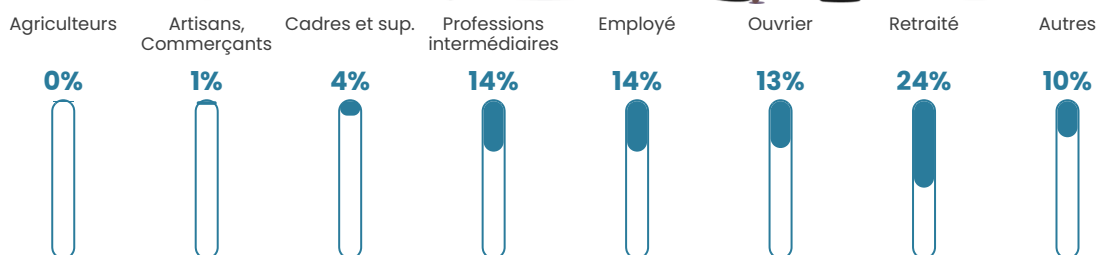

1 134 h/km²

Revenu moyen

23 550 €/an

Evolution du nombre d'habitants

Sources : Institut national de la statistique et des études économiques (insee) selon Les dernières parutions officielles de 2024 portant sur les années 2020, 2021 et 2022.

Tranche d'âge

Activité professionnelle

Niveau de diplôme

Composition des ménages

Profils électoraux

Premier tour

	Emmanuel MACRON	28.48 %
	Marine LE PEN	26.91 %
	Jean-Luc MÉLENCHON	20.74 %
	Yannick JADOT	4.68 %
	Éric ZEMMOUR	4.24 %
	Fabien ROUSSEL	3.49 %
	Valérie PÉCRESSE	3.49 %
	Anne HIDALGO	2.45 %
	Nicolas DUPONT- AIGNAN	1.86 %
	Jean LASSALLE	1.26 %
	Nathalie ARTHAUD	1.19 %
	Philippe POUTOU	1.19 %