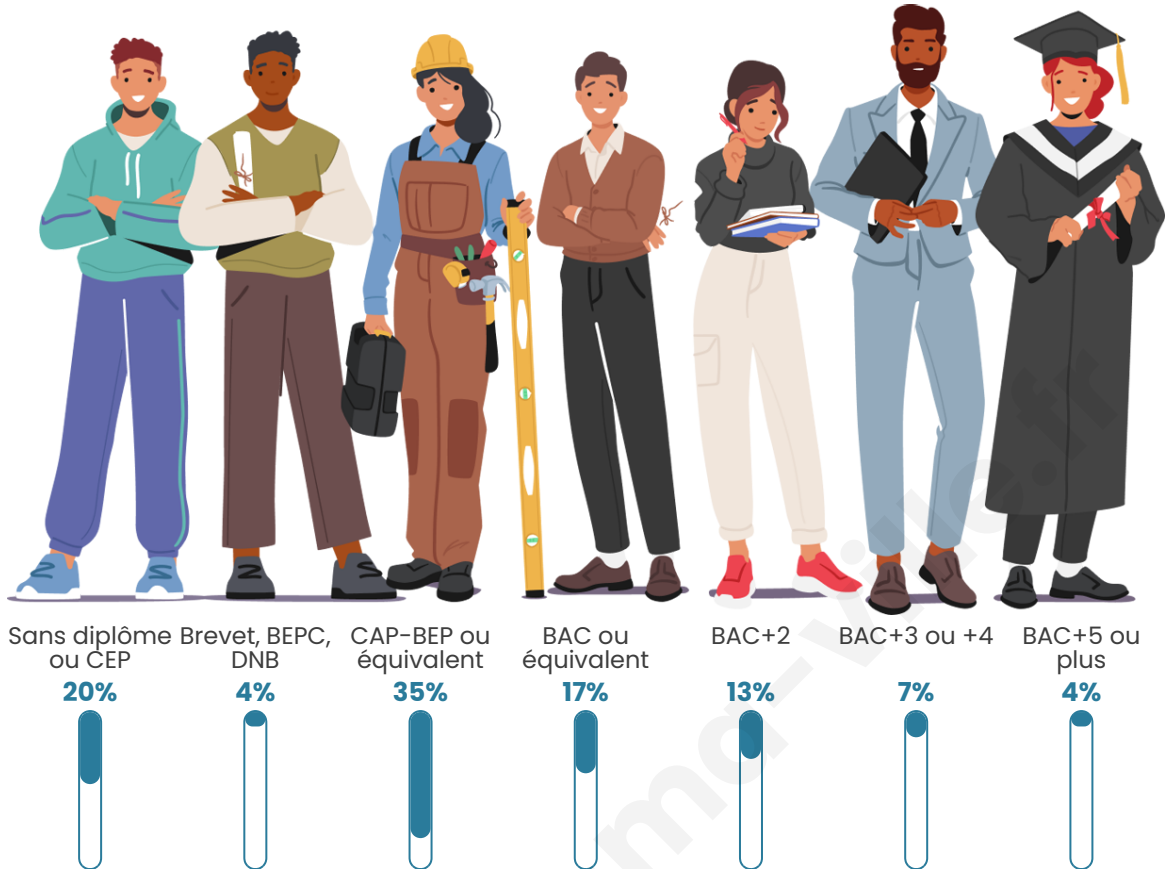

2 267

Age moyen

39 ans

Pop active

50.4%

Taux chômage

5.2%

Pop densité

Tranche d'âge

Activité professionnelle

Niveau de diplôme

Composition des ménages

Profils électoraux

Premier tour

	Emmanuel MACRON	28.48 %
	Marine LE PEN	26.91 %
	Jean-Luc MÉLENCHON	20.74 %
	Yannick JADOT	4.68 %
	Éric ZEMMOUR	4.24 %
	Fabien ROUSSEL	3.49 %
	Valérie PÉCRESSE	3.49 %
	Anne HIDALGO	2.45 %
	Nicolas DUPONT- AIGNAN	1.86 %
	Jean LASSALLE	1.26 %
	Nathalie ARTHAUD	1.19 %
	Philippe POUTOU	1.19 %