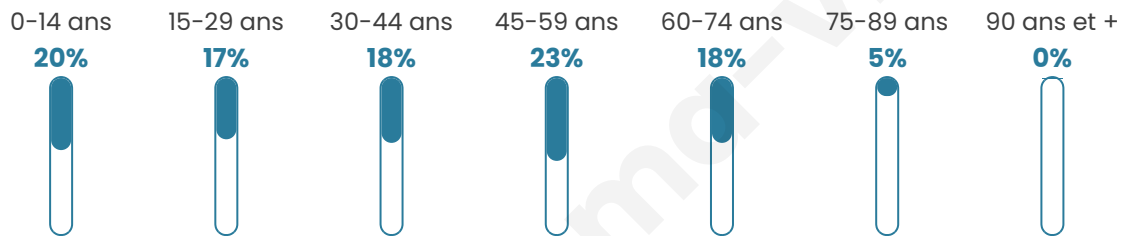

2 267

Age moyen

39 ans

Pop active

50.4%

Taux chômage

5.2%

Pop densité

1 134 h/km²

Revenu moyen

23 550 €/an

Evolution du nombre d'habitants

Sources : Institut national de la statistique et des études économiques (insee) selon Les dernières parutions officielles de 2024 portant sur les années 2020, 2021 et 2022.

Tranche d'âge

Activité professionnelle

Niveau de diplôme

Composition des ménages

Profils électoraux

Premier tour

	Emmanuel MACRON	28.48 %
	Marine LE PEN	26.91 %
	Jean-Luc MÉLENCHON	20.74 %
	Yannick JADOT	4.68 %
	Éric ZEMMOUR	4.24 %
	Fabien ROUSSEL	3.49 %
	Valérie PÉCRESSE	3.49 %
	Anne HIDALGO	2.45 %
	Nicolas DUPONT- AIGNAN	1.86 %
	Jean LASSALLE	1.26 %
	Nathalie ARTHAUD	1.19 %
	Philippe POUTOU	1.19 %