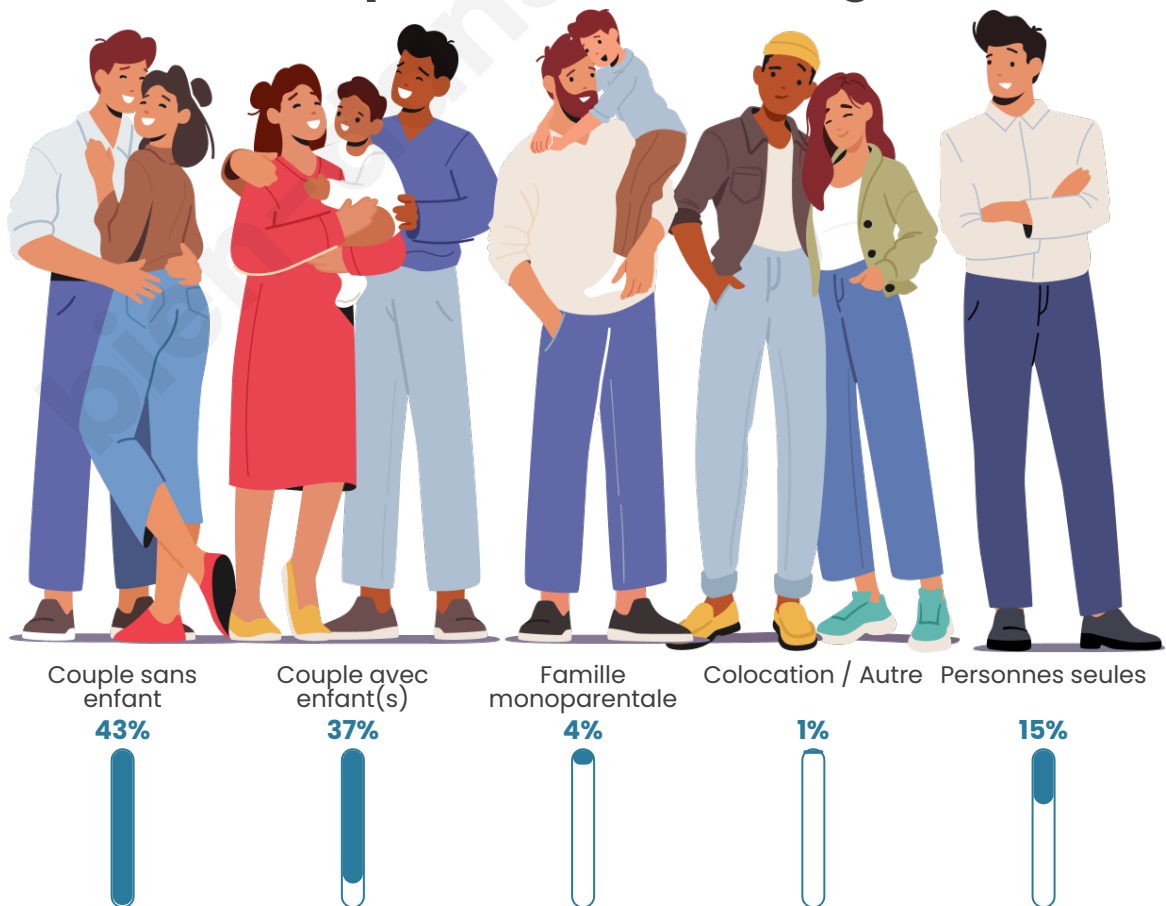

Tranche d'âge

Activité professionnelle

Niveau de diplôme

Composition des ménages

Profils électoraux

Premier tour

	Marine LE PEN	38.83 %
	Emmanuel MACRON	19.52 %
	Jean-Luc MÉLENCHON	13.88 %
	Éric ZEMMOUR	8.45 %
	Valérie PÉCRESSE	4.02 %
	Nicolas DUPONT-AIGNAN	3.82 %
	Yannick JADOT	3.22 %
	Jean LASSALLE	3.02 %
	Fabien ROUSSEL	2.41 %
	Nathalie ARTHAUD	1.21 %
	Philippe POUTOU	1.21 %
	Anne HIDALGO	0.40 %