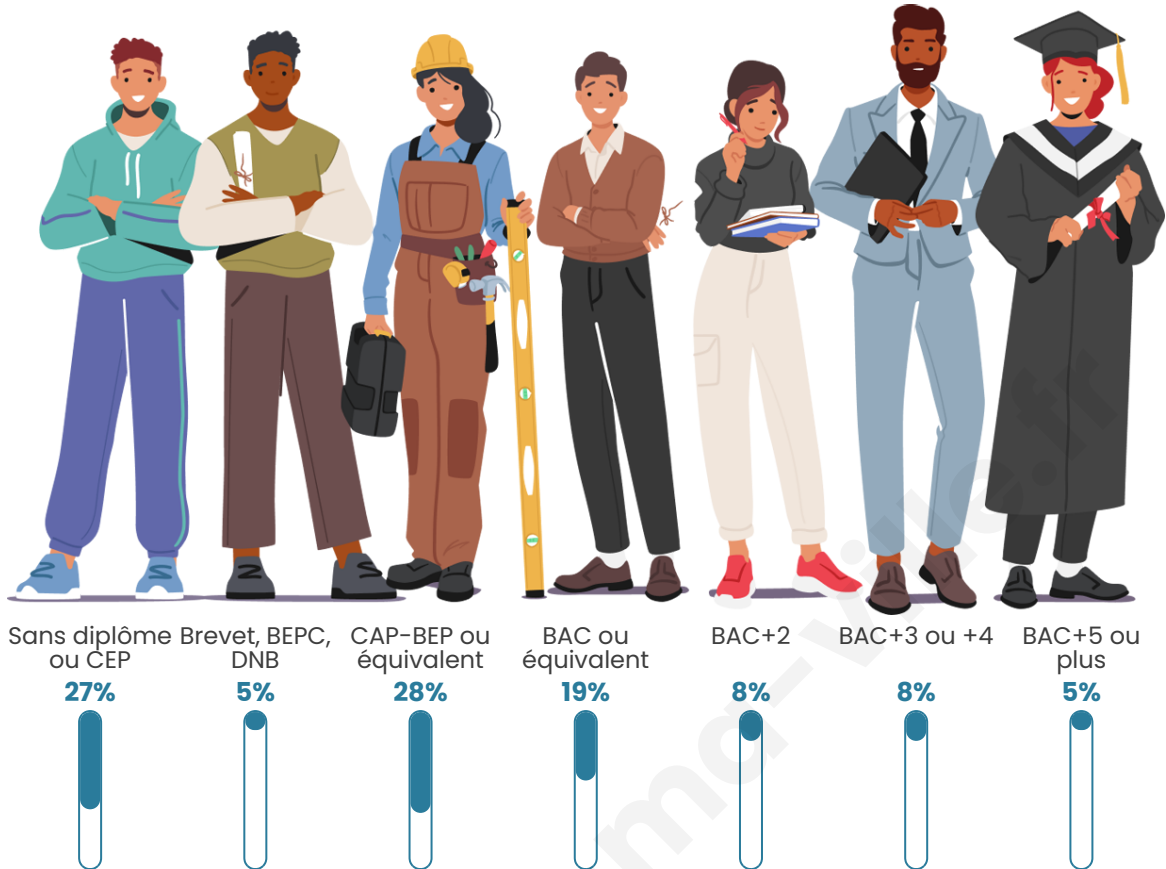

Tranche d'âge

Activité professionnelle

Niveau de diplôme

Composition des ménages

Profils électoraux

Premier tour

	Marine LE PEN	38.83 %
	Emmanuel MACRON	19.52 %
	Jean-Luc MÉLENCHON	13.88 %
	Éric ZEMMOUR	8.45 %
	Valérie PÉCRESSE	4.02 %
	Nicolas DUPONT-AIGNAN	3.82 %
	Yannick JADOT	3.22 %
	Jean LASSALLE	3.02 %
	Fabien ROUSSEL	2.41 %
	Nathalie ARTHAUD	1.21 %
	Philippe POUTOU	1.21 %
	Anne HIDALGO	0.40 %