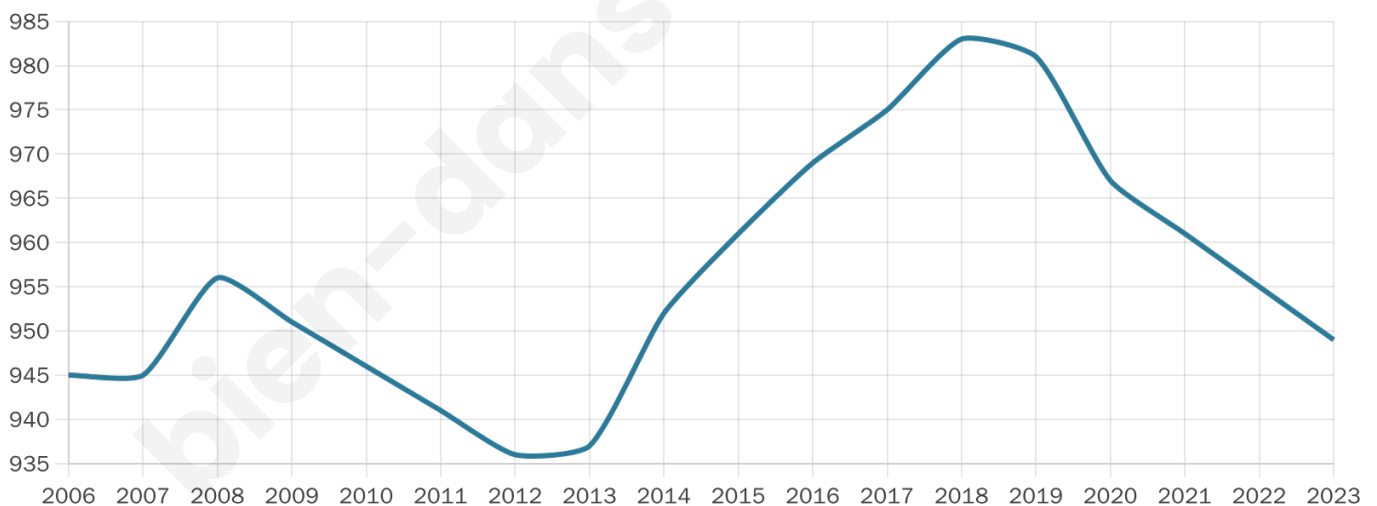

43 ans

Pop active

47.6%

Taux chômage

9.4%

Pop densité

95 h/km²

Revenu moyen

24 150 €/an

Evolution du nombre d'habitants

Sources : Institut national de la statistique et des études économiques (insee) selon Les dernières parutions officielles de 2024 portant sur les années 2020, 2021 et 2022.