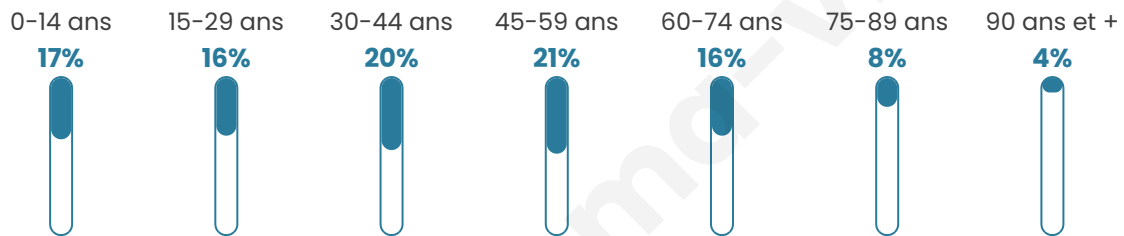

Version web

Ville de Cuts

Présenté par

BIEN dans
ma **VILLE** 

Sommaire

Situation géographique	3
Statistiques sur la population	4
Evolution du nombre d'habitants	4
Tranche d'âge	5
0-14 ans	5
15-29 ans	5
30-44 ans	5
45-59 ans	5
60-74 ans	5
75-89 ans	5
90 ans et +	5
Activité professionnelle	5
Agriculteurs	5
Artisans, Commerçants	5
Cadres et sup.	5
Professions intermédiaires	5
Employé	5
Ouvrier	5
Retraité	5
Autres	5
Niveau de diplôme	6
Sans diplôme ou CEP	6
Brevet, BEPC, DNB	6
CAP-BEP ou équivalent	6
BAC ou équivalent	6
BAC+2	6
BAC+3 ou +4	6
BAC+5 ou plus	6
Composition des ménages	6
Couple sans enfant	6
Couple avec enfant(s)	6
Famille monoparentale	6
Colocation / Autre	6
Personnes seules	6
Profils électoraux	7
Premier tour	7
Sécurité	8
Evolution du nombre d'infractions	8
Pour comparer	9
Services à la population	10
Commerce	10
Éducation	10
Villes autour de Cuts	11

Situation géographique

i Informations clés

- **Région** : Hauts-de-France
- **Département** : Oise
- **Code postal** : 60400
- **Superficie** : 10 km²

Statistiques sur la population

Nombre d'habitants

949

Age moyen

43 ans

Pop active

47.6%

Taux chômage

9.4%

Pop densité

95 h/km²

Revenu moyen

Tranche d'âge

Activité professionnelle

Niveau de diplôme

Composition des ménages

Profils électoraux

Premier tour

	Marine LE PEN	38.83 %
	Emmanuel MACRON	19.52 %
	Jean-Luc MÉLENCHON	13.88 %
	Éric ZEMMOUR	8.45 %
	Valérie PÉCRESSE	4.02 %
	Nicolas DUPONT-AIGNAN	3.82 %
	Yannick JADOT	3.22 %
	Jean LASSALLE	3.02 %
	Fabien ROUSSEL	2.41 %
	Nathalie ARTHAUD	1.21 %
	Philippe POUTOU	1.21 %
	Anne HIDALGO	0.40 %