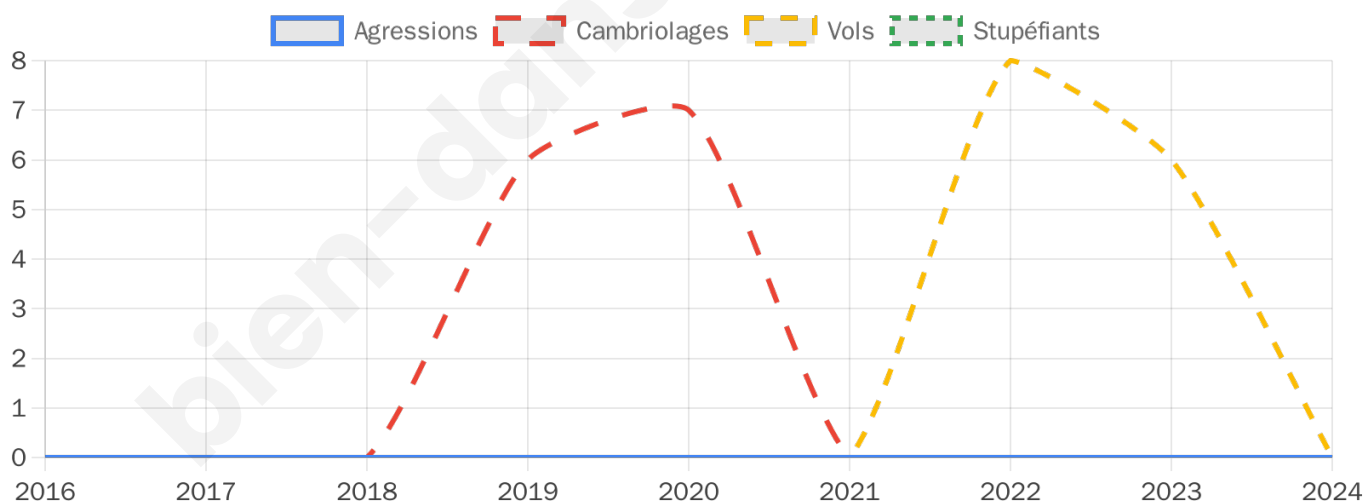

693 inscrits

Participation : 73.02%

Votes blancs : 1.19%

Votes nuls : 0.59%

Second tour

	Emmanuel MACRON	38,79 %
	Marine LE PEN	61,21 %

694 inscrits

Participation : 76.51%

Votes blancs : 5.08%

Votes nuls : 1.69%

Sécurité

Agressions physiques / sexuelles

0

Cambriolages

0

Vols / dégradations

0

Stupéfiants

0

Evolution du nombre d'infractions

Pour comparer

(en proportion du nombre d'habitants)

Sources : Bases statistiques communale, départementale et régionale de la délinquance enregistrée par la police et la gendarmerie nationales selon les dernières parutions officielles de 2025 portant sur l'année 2024 ([data.gouv](https://data.gouv.fr)).