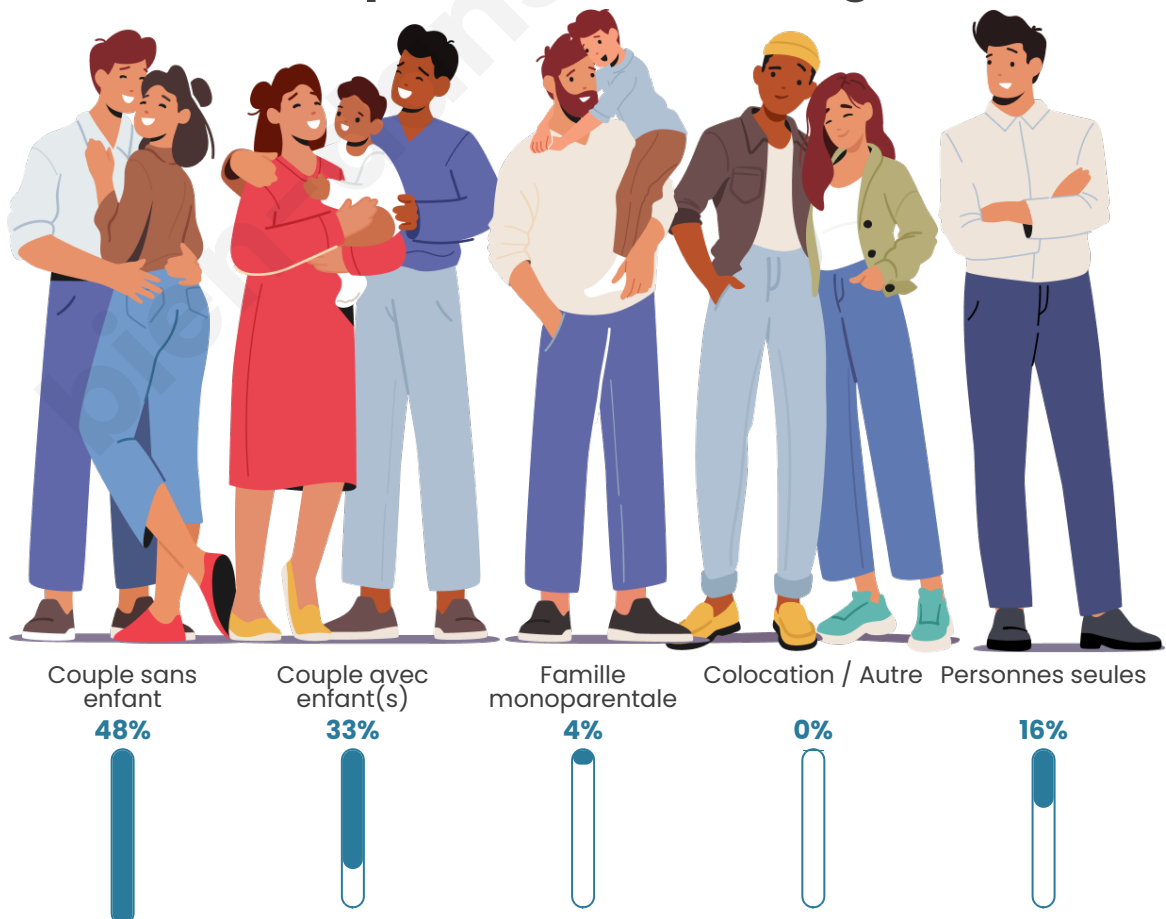

Tranche d'âge

Activité professionnelle

Niveau de diplôme

Composition des ménages

Profils électoraux

Premier tour

	Emmanuel MACRON	36.97 %
	Marine LE PEN	23.53 %
	Jean-Luc MÉLENCHON	14.29 %
	Éric ZEMMOUR	9.24 %
	Jean LASSALLE	5.04 %
	Valérie PÉCRESSÉ	5.04 %
	Fabien ROUSSEL	1.68 %
	Yannick JADOT	1.68 %
	Nicolas DUPONT- AIGNAN	1.68 %
	Philippe POUTOU	0.84 %
	Nathalie ARTHAUD	0.00 %
	Anne HIDALGO	0.00 %