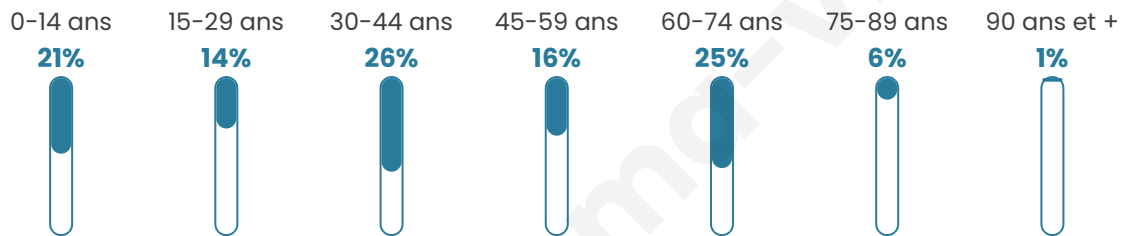

167

Age moyen

42 ans

Pop active

49.7%

Taux chômage

2.9%

Pop densité

84 h/km²

Revenu moyen

26 360 €/an

Evolution du nombre d'habitants

Sources : Institut national de la statistique et des études économiques (insee) selon Les dernières parutions officielles de 2024 portant sur les années 2020, 2021 et 2022.

Tranche d'âge

Activité professionnelle

Niveau de diplôme

Composition des ménages

Profils électoraux

Premier tour

	Emmanuel MACRON	36.97 %
	Marine LE PEN	23.53 %
	Jean-Luc MÉLENCHON	14.29 %
	Éric ZEMMOUR	9.24 %
	Jean LASSALLE	5.04 %
	Valérie PÉCRESSÉ	5.04 %
	Fabien ROUSSEL	1.68 %
	Yannick JADOT	1.68 %
	Nicolas DUPONT- AIGNAN	1.68 %
	Philippe POUTOU	0.84 %
	Nathalie ARTHAUD	0.00 %
	Anne HIDALGO	0.00 %

155 inscrits

Participation : 78.06%

Votes blancs : 1.65%

Votes nuls : 0.00%

Second tour

	Emmanuel MACRON	56,25 %
	Marine LE PEN	43,75 %

155 inscrits

Participation : 79.35%