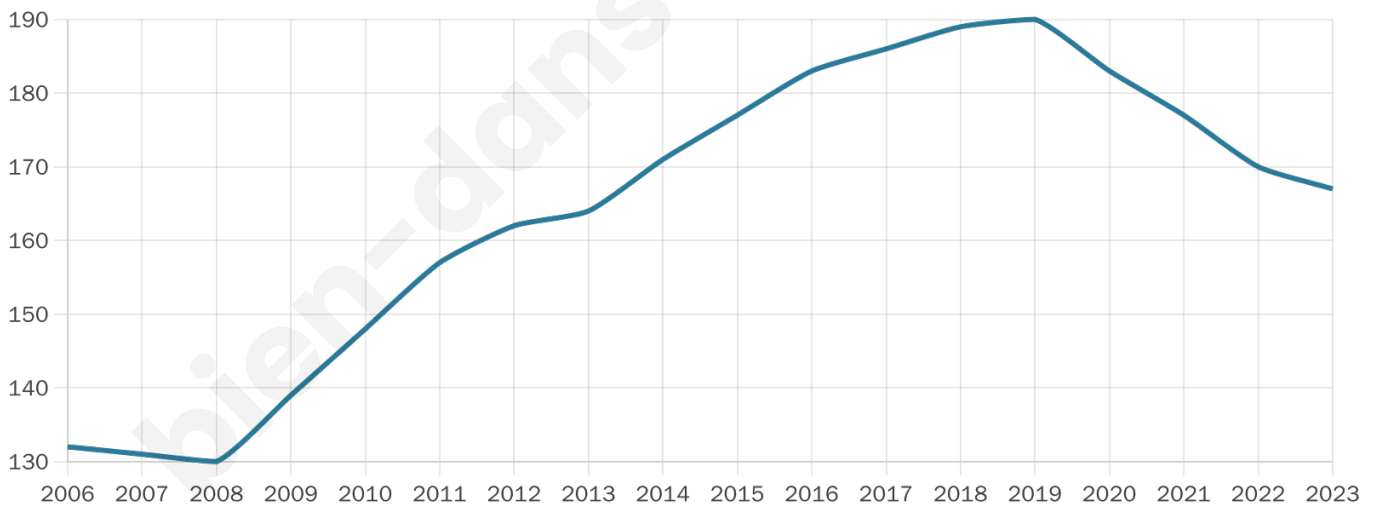

167

Age moyen

42 ans

Pop active

49.7%

Taux chômage

2.9%

Pop densité

84 h/km²

Revenu moyen

26 360 €/an

Evolution du nombre d'habitants

Sources : Institut national de la statistique et des études économiques (insee) selon Les dernières parutions officielles de 2024 portant sur les années 2020, 2021 et 2022.