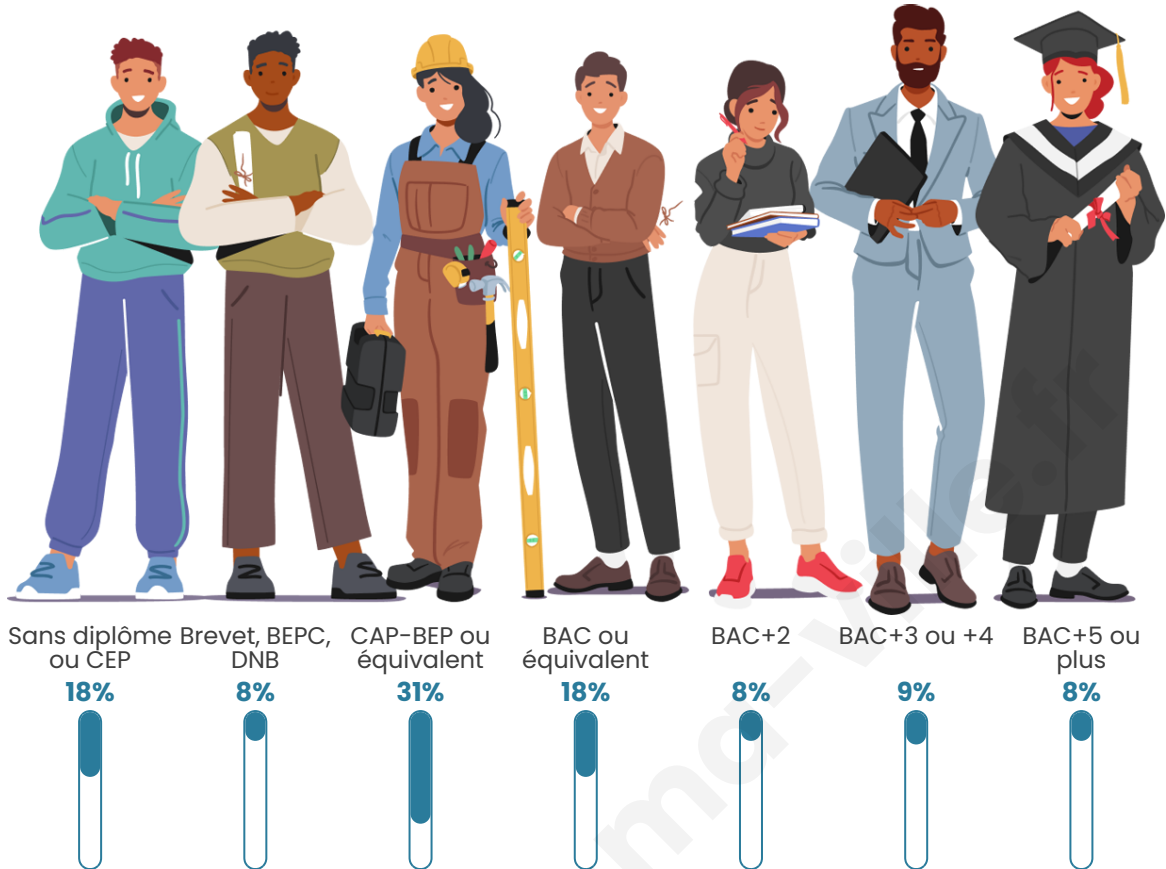

167

Age moyen

42 ans

Pop active

49.7%

Taux chômage

2.9%

Pop densité

Tranche d'âge

Activité professionnelle

Niveau de diplôme

Composition des ménages

Profils électoraux

Premier tour

	Emmanuel MACRON	36.97 %
	Marine LE PEN	23.53 %
	Jean-Luc MÉLENCHON	14.29 %
	Éric ZEMMOUR	9.24 %
	Jean LASSALLE	5.04 %
	Valérie PÉCRESSÉ	5.04 %
	Fabien ROUSSEL	1.68 %
	Yannick JADOT	1.68 %
	Nicolas DUPONT- AIGNAN	1.68 %
	Philippe POUTOU	0.84 %
	Nathalie ARTHAUD	0.00 %
	Anne HIDALGO	0.00 %