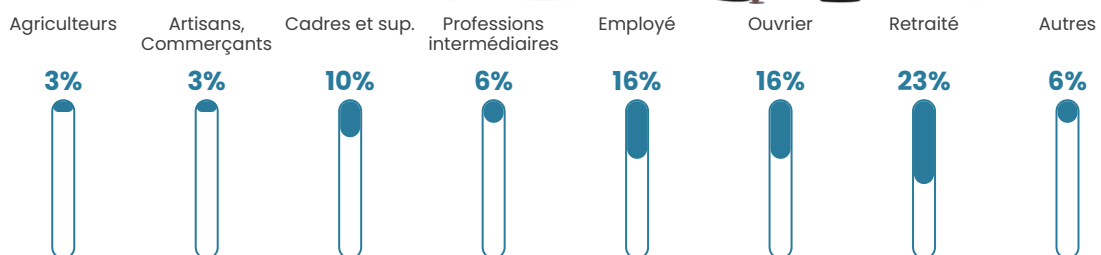

84 h/km²

Revenu moyen

26 360 €/an

Evolution du nombre d'habitants

Sources : Institut national de la statistique et des études économiques (insee) selon Les dernières parutions officielles de 2024 portant sur les années 2020, 2021 et 2022.

Tranche d'âge

Activité professionnelle

Niveau de diplôme

Composition des ménages

Profils électoraux

Premier tour

	Emmanuel MACRON	36.97 %
	Marine LE PEN	23.53 %
	Jean-Luc MÉLENCHON	14.29 %
	Éric ZEMMOUR	9.24 %
	Jean LASSALLE	5.04 %
	Valérie PÉCRESSÉ	5.04 %
	Fabien ROUSSEL	1.68 %
	Yannick JADOT	1.68 %
	Nicolas DUPONT- AIGNAN	1.68 %
	Philippe POUTOU	0.84 %
	Nathalie ARTHAUD	0.00 %
	Anne HIDALGO	0.00 %