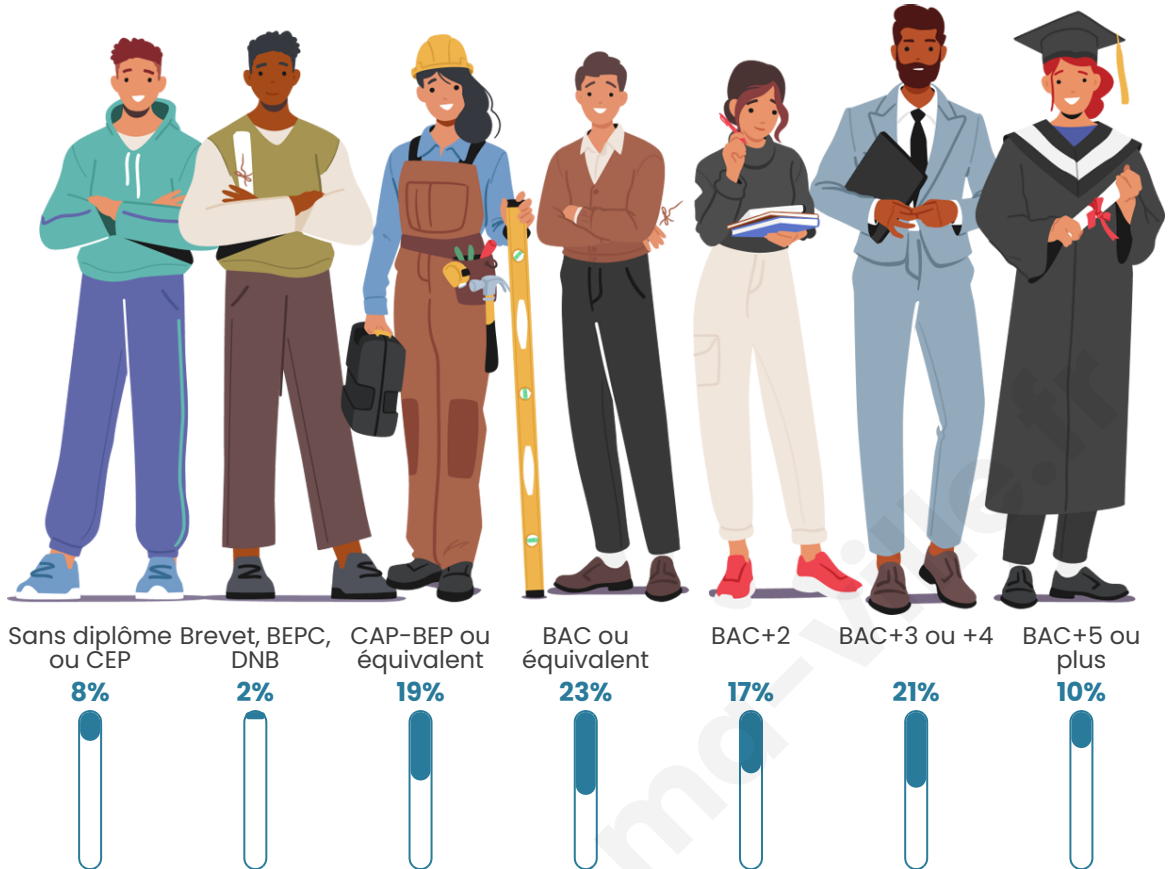

Statistiques sur la population

Nombre d'habitants

68

Age moyen

41 ans

Pop active

55.9%

Taux chômage

Tranche d'âge

Activité professionnelle

Niveau de diplôme

Composition des ménages

Profils électoraux

Premier tour

Emmanuel
MACRON 40.38 %

Jean-Luc
MÉLENCHON 23.08 %