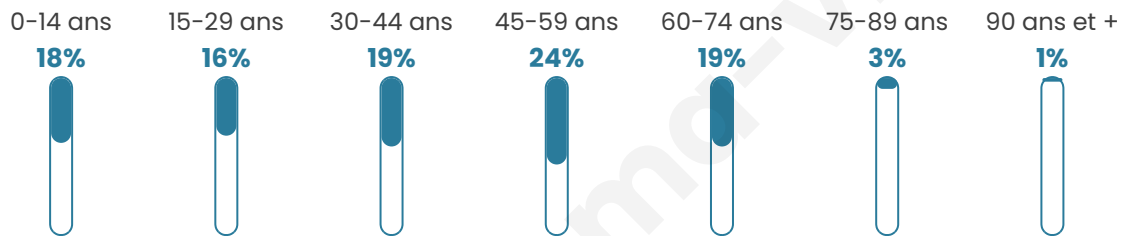

Statistiques sur la population

Nombre d'habitants

68

Age moyen

41 ans

Pop active

55.9%

Taux chômage

2.3%

Pop densité

9 h/km²

Revenu moyen

NC

Evolution du nombre d'habitants

Sources : Institut national de la statistique et des études économiques (insee) selon Les dernières parutions officielles de 2024 portant sur les années 2020, 2021 et 2022.

Tranche d'âge

Activité professionnelle

Niveau de diplôme

Composition des ménages

Profils électoraux

Premier tour

Emmanuel
MACRON 40.38 %

Jean-Luc
MÉLENCHON 23.08 %