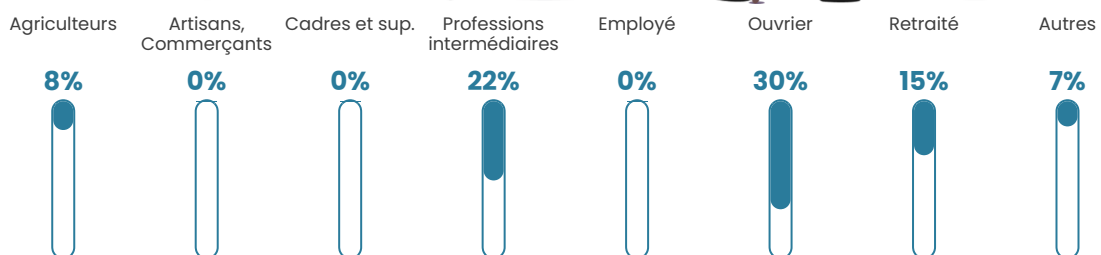

2.3%

Pop densité

9 h/km²

Revenu moyen

NC

Evolution du nombre d'habitants

Sources : Institut national de la statistique et des études économiques (insee) selon Les dernières parutions officielles de 2024 portant sur les années 2020, 2021 et 2022.

Tranche d'âge

Activité professionnelle

Niveau de diplôme

Composition des ménages

Profils électoraux

Premier tour

Emmanuel
MACRON 40.38 %

Jean-Luc
MÉLENCHON 23.08 %