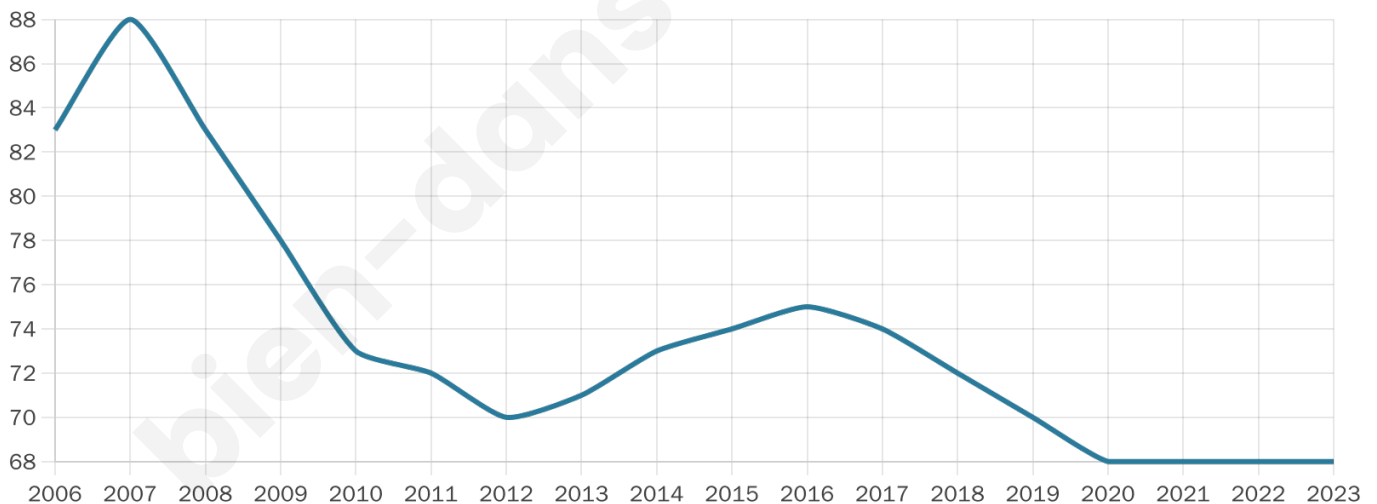

Statistiques sur la population

Nombre d'habitants

68

Age moyen

41 ans

Pop active

55.9%

Taux chômage

2.3%

Pop densité

9 h/km²

Revenu moyen

NC

Evolution du nombre d'habitants

Sources : Institut national de la statistique et des études économiques (insee) selon Les dernières parutions officielles de 2024 portant sur les années 2020, 2021 et 2022.

Tranche d'âge

Activité professionnelle

Niveau de diplôme

Composition des ménages

Profils électoraux

Premier tour

Emmanuel
MACRON 40.38 %

Jean-Luc
MÉLENCHON 23.08 %