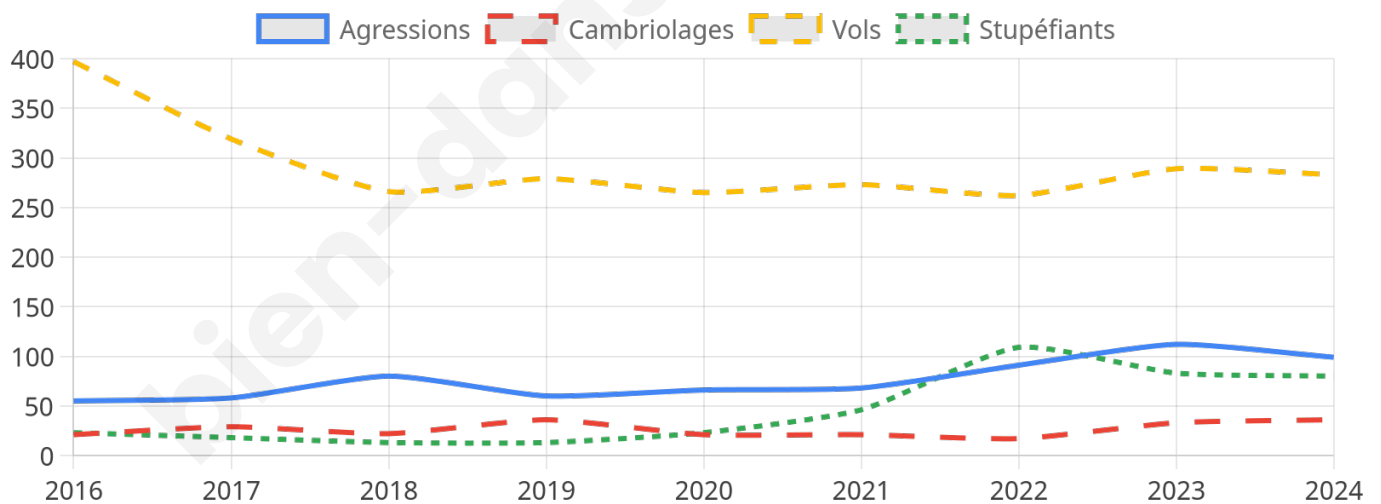

Second tour

	Emmanuel MACRON	58,12 %
	Marine LE PEN	41,88 %

8 573 inscrits

Participation : 74.9%

Votes blancs : 6.57%

Votes nuls : 2.88%

8 572 inscrits

Participation : 76.63%

Votes blancs : 2.06%

Votes nuls : 0.96%

Sécurité

Agressions physiques / sexuelles

99

Cambriolages

36

Vols / dégradations

283

Stupéfiants

80

Evolution du nombre d'infractions

Pour comparer

(en proportion du nombre d'habitants)

Ville Département Région

Sources : Bases statistiques communale, départementale et régionale de la délinquance enregistrée par la police et la gendarmerie nationales selon les dernières parutions officielles de 2025 portant sur l'année 2024 ([data.gouv](https://data.gouv.fr)).