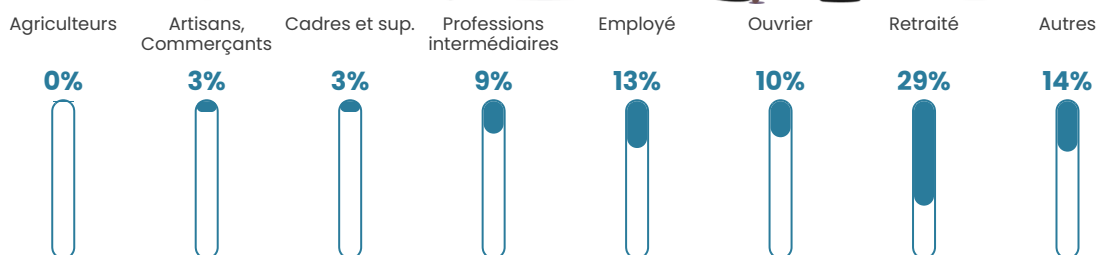

430 h/km²

Revenu moyen

20 770 €/an

Evolution du nombre d'habitants

Sources : Institut national de la statistique et des études économiques (insee) selon Les dernières parutions officielles de 2024 portant sur les années 2020, 2021 et 2022.

Tranche d'âge

Activité professionnelle

Niveau de diplôme

Composition des ménages

Profils électoraux

Premier tour

	Emmanuel MACRON	29.82 %
	Marine LE PEN	24.67 %
	Jean-Luc MÉLENCHON	17.74 %
	Éric ZEMMOUR	6.73 %
	Valérie PÉCRESSÉ	4.93 %
	Yannick JADOT	3.91 %
	Fabien ROUSSEL	3.44 %
	Jean LASSALLE	3.14 %
	Nicolas DUPONT- AIGNAN	2.56 %
	Anne HIDALGO	1.71 %
	Philippe POUTOU	0.69 %
	Nathalie ARTHAUD	0.66 %