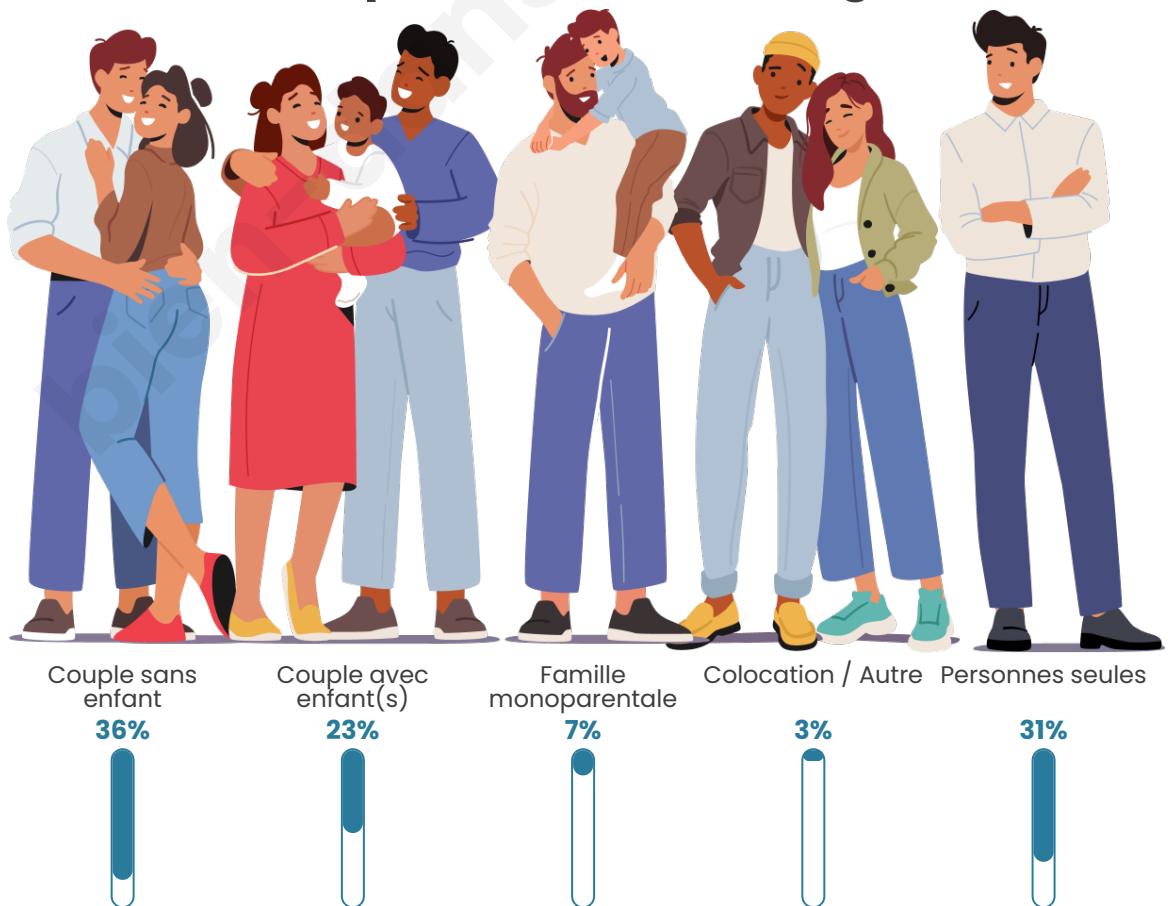

Tranche d'âge

Activité professionnelle

Niveau de diplôme

Composition des ménages

Profils électoraux

Premier tour

	Emmanuel MACRON	29.82 %
	Marine LE PEN	24.67 %
	Jean-Luc MÉLENCHON	17.74 %
	Éric ZEMMOUR	6.73 %
	Valérie PÉCRESSÉ	4.93 %
	Yannick JADOT	3.91 %
	Fabien ROUSSEL	3.44 %
	Jean LASSALLE	3.14 %
	Nicolas DUPONT- AIGNAN	2.56 %
	Anne HIDALGO	1.71 %
	Philippe POUTOU	0.69 %
	Nathalie ARTHAUD	0.66 %