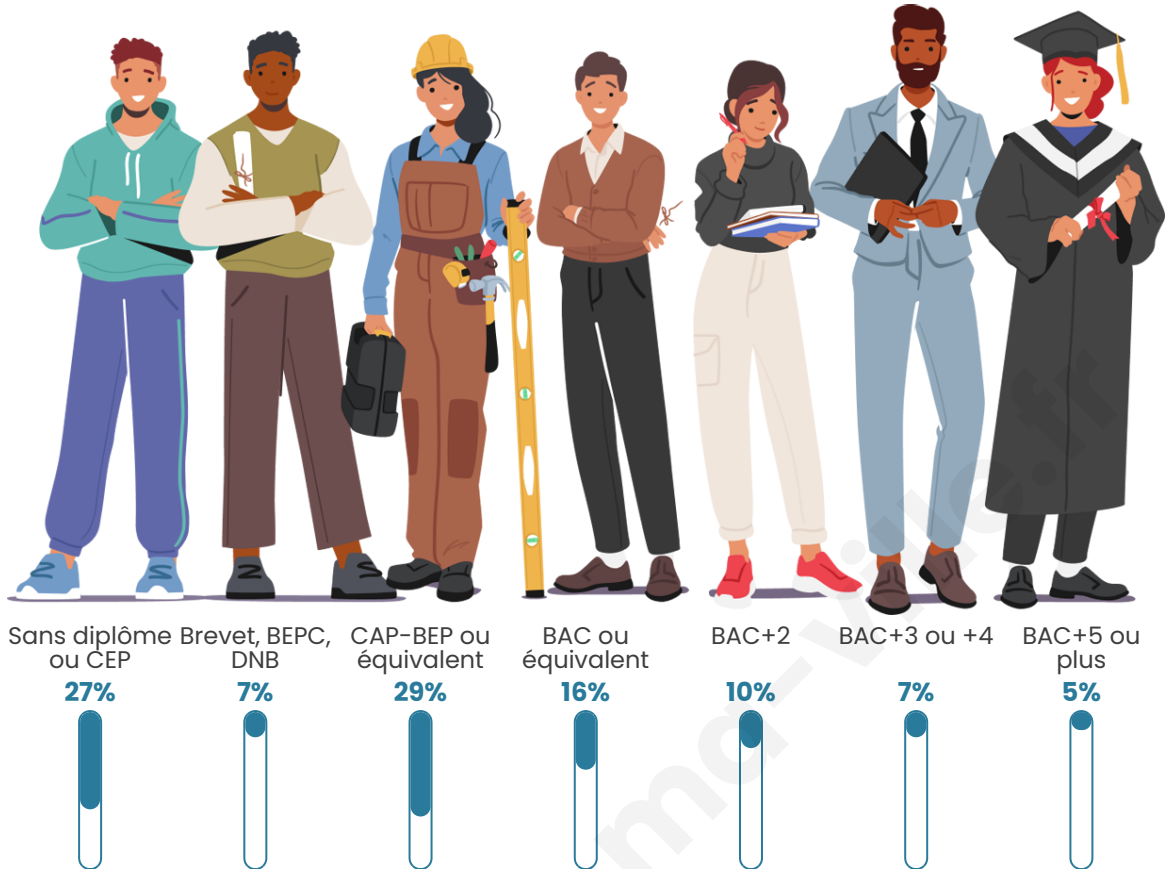

13 316

Age moyen

46 ans

Pop active

39.5%

Taux chômage

11.1%

Pop densité

Tranche d'âge

Activité professionnelle

Niveau de diplôme

Composition des ménages

Profils électoraux

Premier tour

	Emmanuel MACRON	29.82 %
	Marine LE PEN	24.67 %
	Jean-Luc MÉLENCHON	17.74 %
	Éric ZEMMOUR	6.73 %
	Valérie PÉCRESSÉ	4.93 %
	Yannick JADOT	3.91 %
	Fabien ROUSSEL	3.44 %
	Jean LASSALLE	3.14 %
	Nicolas DUPONT- AIGNAN	2.56 %
	Anne HIDALGO	1.71 %
	Philippe POUTOU	0.69 %
	Nathalie ARTHAUD	0.66 %