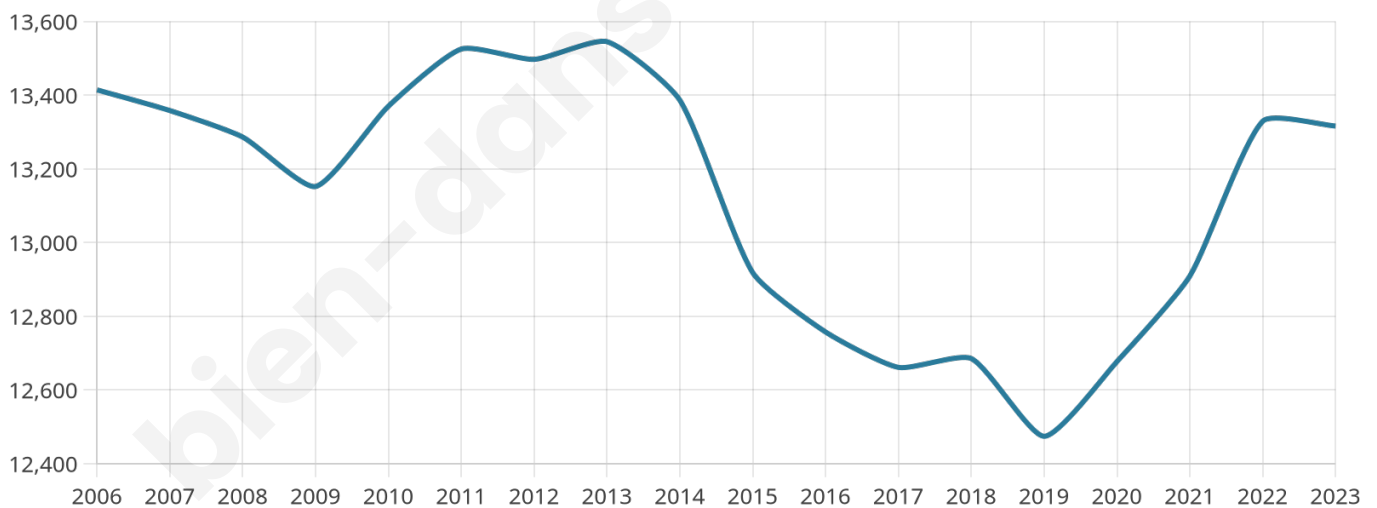

13 316

Age moyen

46 ans

Pop active

39.5%

Taux chômage

11.1%

Pop densité

430 h/km²

Revenu moyen

20 770 €/an

Evolution du nombre d'habitants

Sources : Institut national de la statistique et des études économiques (insee) selon Les dernières parutions officielles de 2024 portant sur les années 2020, 2021 et 2022.