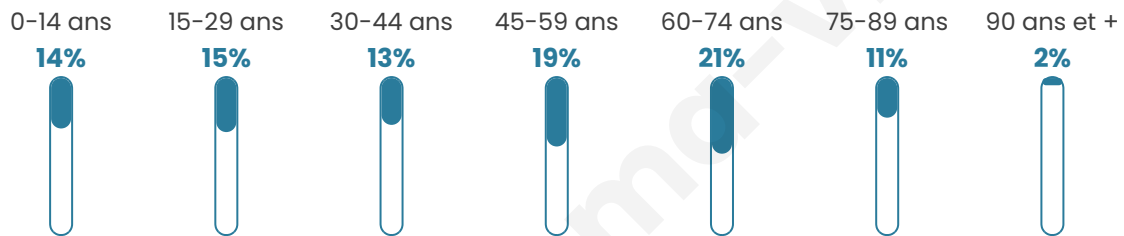

13 316

Age moyen

46 ans

Pop active

39.5%

Taux chômage

11.1%

Pop densité

430 h/km²

Revenu moyen

20 770 €/an

Evolution du nombre d'habitants

Sources : Institut national de la statistique et des études économiques (insee) selon Les dernières parutions officielles de 2024 portant sur les années 2020, 2021 et 2022.

Tranche d'âge

Activité professionnelle

Niveau de diplôme

Composition des ménages

Profils électoraux

Premier tour

	Emmanuel MACRON	29.82 %
	Marine LE PEN	24.67 %
	Jean-Luc MÉLENCHON	17.74 %
	Éric ZEMMOUR	6.73 %
	Valérie PÉCRESSÉ	4.93 %
	Yannick JADOT	3.91 %
	Fabien ROUSSEL	3.44 %
	Jean LASSALLE	3.14 %
	Nicolas DUPONT- AIGNAN	2.56 %
	Anne HIDALGO	1.71 %
	Philippe POUTOU	0.69 %
	Nathalie ARTHAUD	0.66 %