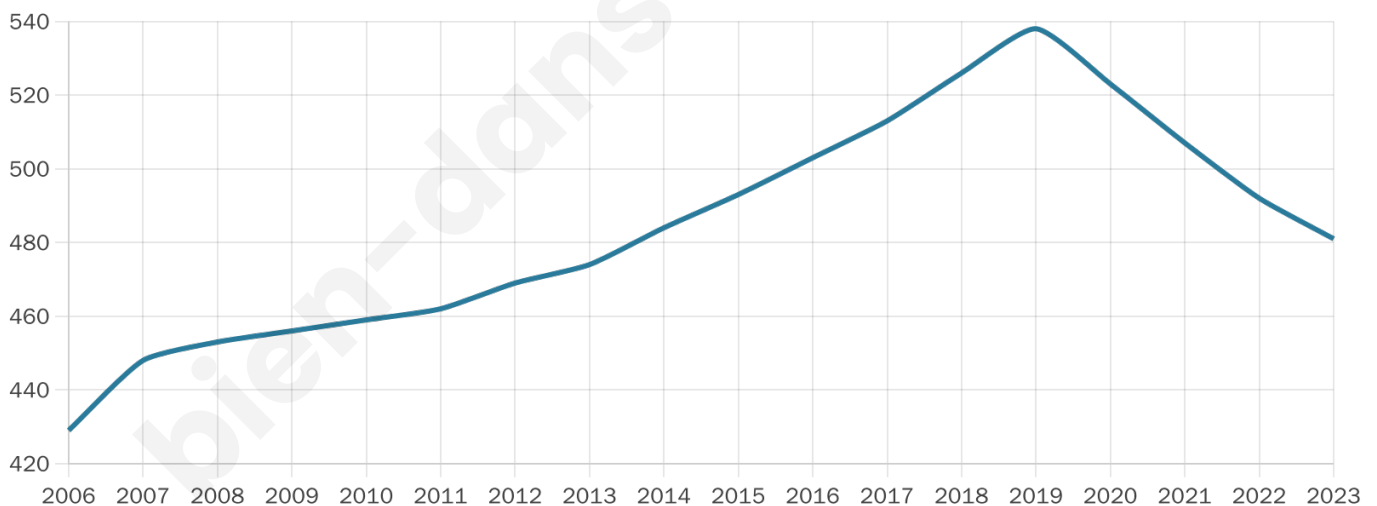

Age moyen

42 ans

Pop active

46.8%

Taux chômage

10.1%

Pop densité

96 h/km²

Revenu moyen

19 900 €/an

Evolution du nombre d'habitants

Sources : Institut national de la statistique et des études économiques (insee) selon Les dernières parutions officielles de 2024 portant sur les années 2020, 2021 et 2022.