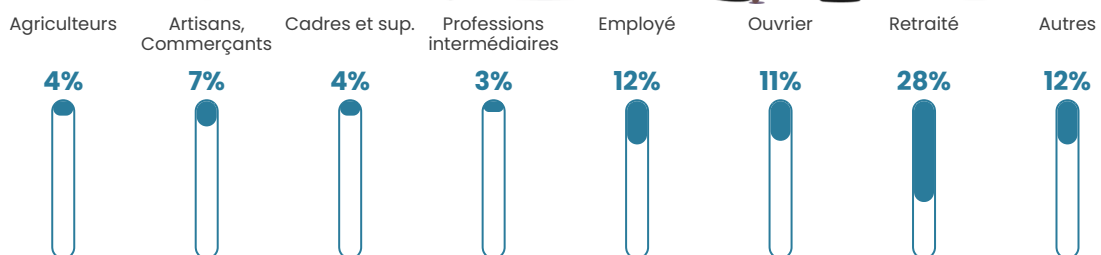

Revenu moyen

19 900 €/an

Evolution du nombre d'habitants

Sources : Institut national de la statistique et des études économiques (insee) selon Les dernières parutions officielles de 2024 portant sur les années 2020, 2021 et 2022.

Tranche d'âge

Activité professionnelle

Niveau de diplôme

Composition des ménages

Profils électoraux

Premier tour

	Marine LE PEN	37.25 %
	Emmanuel MACRON	25.49 %
	Jean-Luc MÉLENCHON	13.07 %
	Éric ZEMMOUR	8.50 %
	Jean LASSALLE	3.92 %
	Yannick JADOT	3.27 %
	Valérie PÉCRESE	3.27 %
	Fabien ROUSSEL	1.63 %
	Nicolas DUPONT-AIGNAN	1.63 %
	Anne HIDALGO	1.31 %
	Nathalie ARTHAUD	0.65 %
	Philippe POUTOU	0.00 %