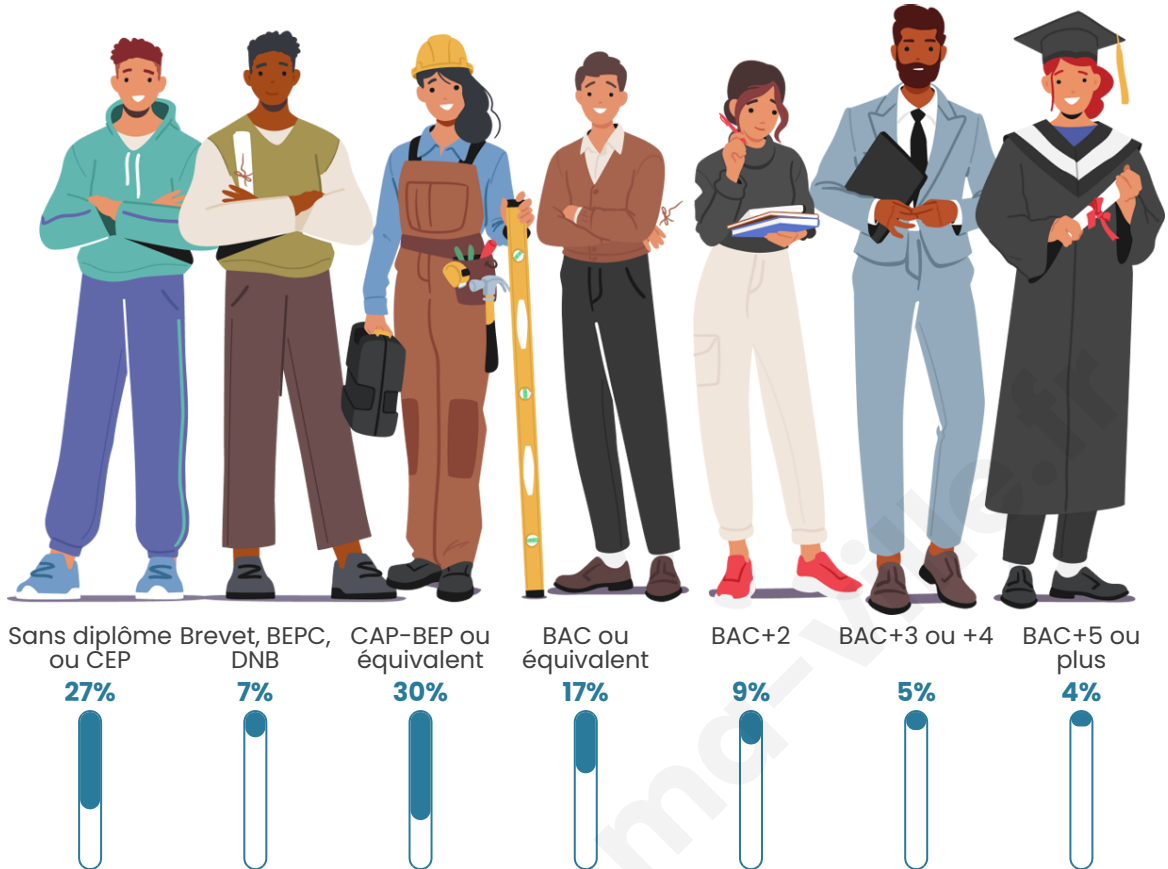

Age moyen

42 ans

Pop active

46.8%

Taux chômage

10.1%

Pop densité

96 h/km²

Tranche d'âge

Activité professionnelle

Niveau de diplôme

Composition des ménages

Profils électoraux

Premier tour

	Marine LE PEN	37.25 %
	Emmanuel MACRON	25.49 %
	Jean-Luc MÉLENCHON	13.07 %
	Éric ZEMMOUR	8.50 %
	Jean LASSALLE	3.92 %
	Yannick JADOT	3.27 %
	Valérie PÉCRESE	3.27 %
	Fabien ROUSSEL	1.63 %
	Nicolas DUPONT-AIGNAN	1.63 %
	Anne HIDALGO	1.31 %
	Nathalie ARTHAUD	0.65 %
	Philippe POUTOU	0.00 %