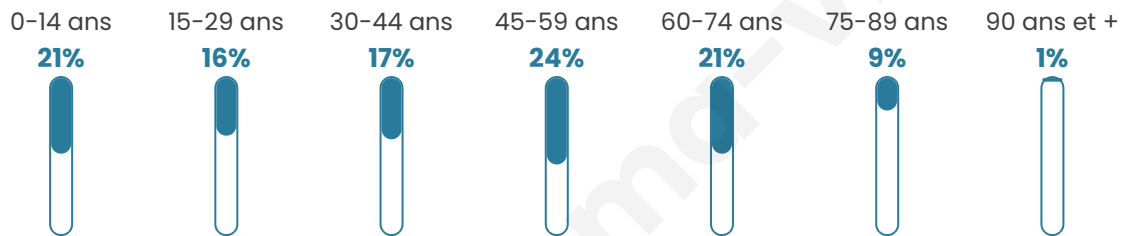

Age moyen

42 ans

Pop active

46.8%

Taux chômage

10.1%

Pop densité

96 h/km²

Revenu moyen

19 900 €/an

Evolution du nombre d'habitants

Sources : Institut national de la statistique et des études économiques (insee) selon Les dernières parutions officielles de 2024 portant sur les années 2020, 2021 et 2022.

Tranche d'âge

Activité professionnelle

Niveau de diplôme

Composition des ménages

Profils électoraux

Premier tour

	Marine LE PEN	37.25 %
	Emmanuel MACRON	25.49 %
	Jean-Luc MÉLENCHON	13.07 %
	Éric ZEMMOUR	8.50 %
	Jean LASSALLE	3.92 %
	Yannick JADOT	3.27 %
	Valérie PÉCRESE	3.27 %
	Fabien ROUSSEL	1.63 %
	Nicolas DUPONT-AIGNAN	1.63 %
	Anne HIDALGO	1.31 %
	Nathalie ARTHAUD	0.65 %
	Philippe POUTOU	0.00 %

398 inscrits

Participation : 78.39%

Votes blancs : 1.60%

Votes nuls : 0.32%

Second tour

	Emmanuel MACRON	42,81 %
	Marine LE PEN	57,19 %

398 inscrits

Participation : 75.38%