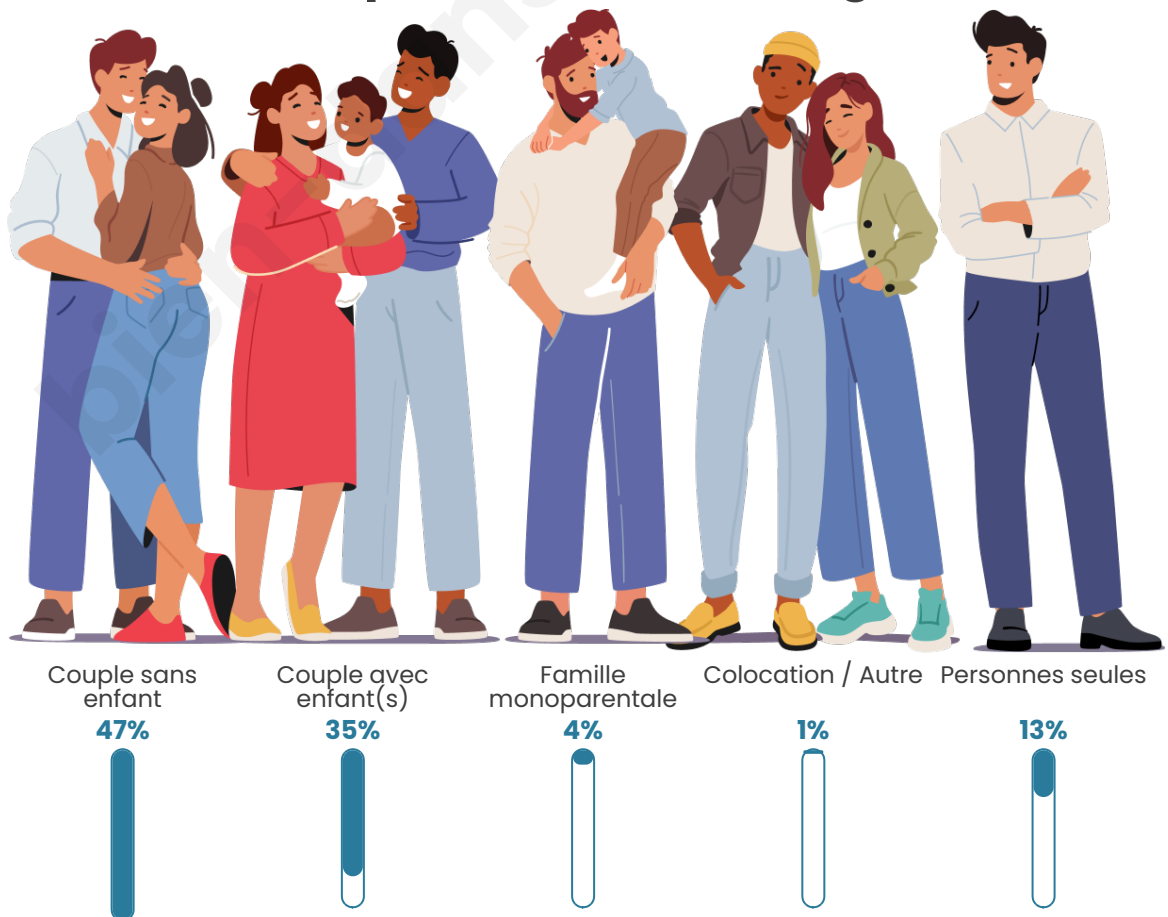

Tranche d'âge

Activité professionnelle

Niveau de diplôme

Composition des ménages

Profils électoraux

Premier tour

	Marine LE PEN	37.25 %
	Emmanuel MACRON	25.49 %
	Jean-Luc MÉLENCHON	13.07 %
	Éric ZEMMOUR	8.50 %
	Jean LASSALLE	3.92 %
	Yannick JADOT	3.27 %
	Valérie PÉCRESE	3.27 %
	Fabien ROUSSEL	1.63 %
	Nicolas DUPONT-AIGNAN	1.63 %
	Anne HIDALGO	1.31 %
	Nathalie ARTHAUD	0.65 %
	Philippe POUTOU	0.00 %