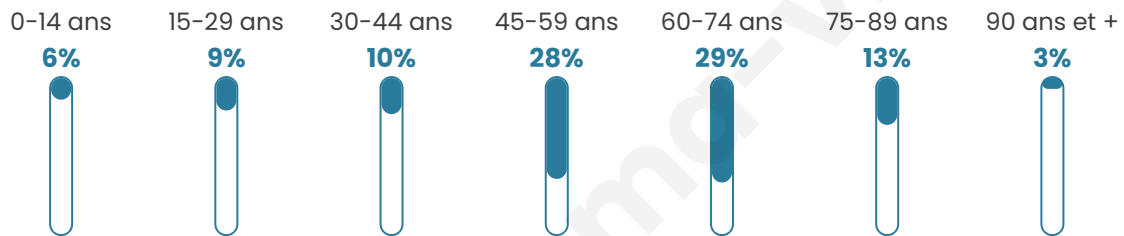

55 ans

Pop active

39.7%

Taux chômage

6.7%

Pop densité

10 h/km²

Revenu moyen

Tranche d'âge

Activité professionnelle

Niveau de diplôme

Composition des ménages

Profils électoraux

Premier tour

	Marine LE PEN	26.16 %
	Emmanuel MACRON	20.20 %
	Jean-Luc MÉLENCHON	16.89 %
	Jean LASSALLE	13.58 %
	Éric ZEMMOUR	6.29 %
	Valérie PÉCRESSÉ	4.97 %
	Anne HIDALGO	3.31 %
	Yannick JADOT	2.65 %
	Fabien ROUSSEL	2.32 %
	Nicolas DUPONT-AIGNAN	2.32 %
	Nathalie ARTHAUD	0.99 %
	Philippe POUTOU	0.33 %