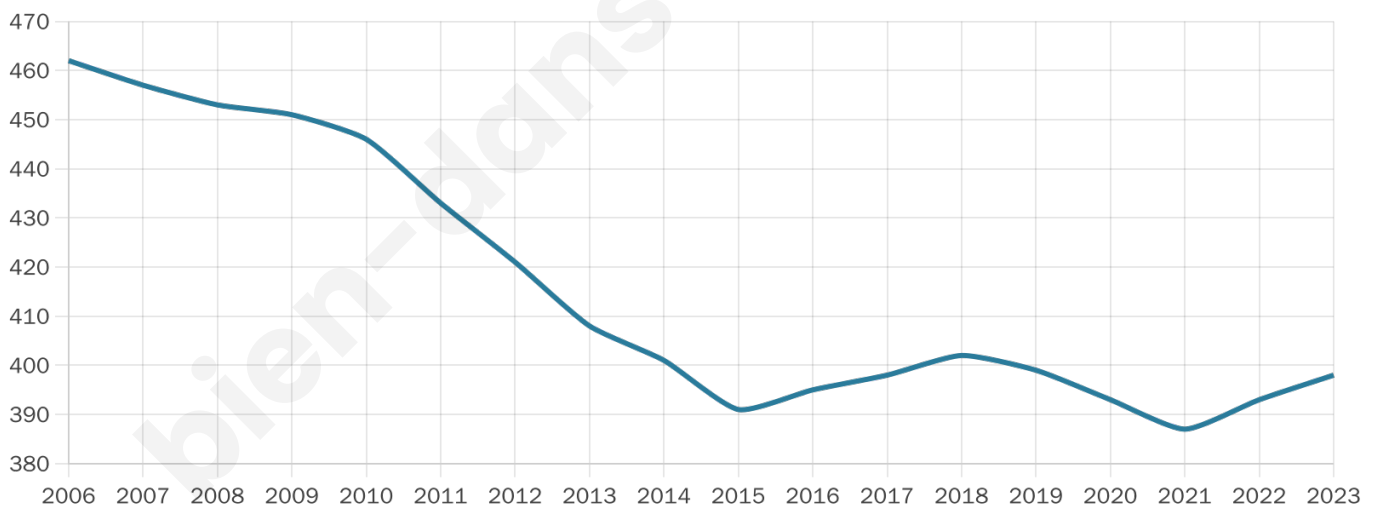

55 ans

Pop active

39.7%

Taux chômage

6.7%

Pop densité

10 h/km²

Revenu moyen

17 700 €/an

Evolution du nombre d'habitants

Sources : Institut national de la statistique et des études économiques (insee) selon Les dernières parutions officielles de 2024 portant sur les années 2020, 2021 et 2022.