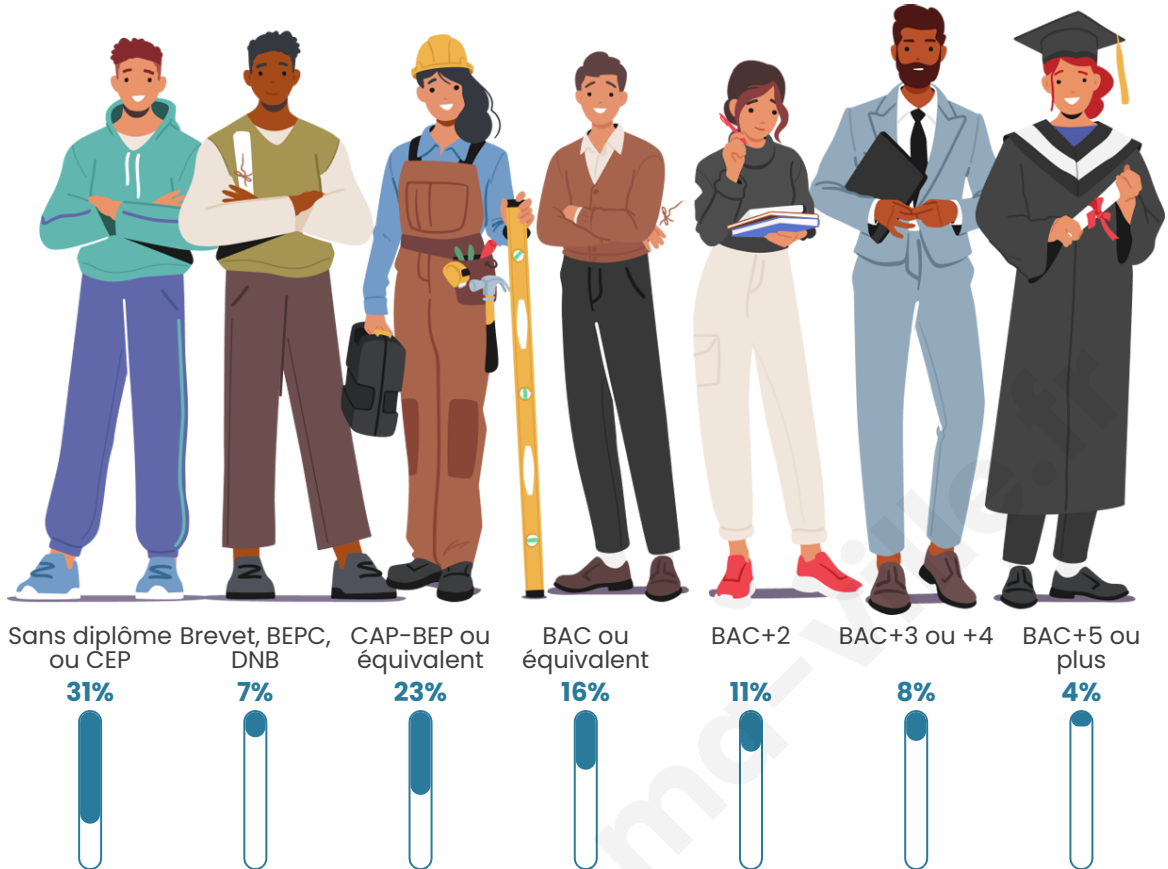

Tranche d'âge

Activité professionnelle

Niveau de diplôme

Composition des ménages

Profils électoraux

Premier tour

	Marine LE PEN	26.16 %
	Emmanuel MACRON	20.20 %
	Jean-Luc MÉLENCHON	16.89 %
	Jean LASSALLE	13.58 %
	Éric ZEMMOUR	6.29 %
	Valérie PÉCRESSÉ	4.97 %
	Anne HIDALGO	3.31 %
	Yannick JADOT	2.65 %
	Fabien ROUSSEL	2.32 %
	Nicolas DUPONT-AIGNAN	2.32 %
	Nathalie ARTHAUD	0.99 %
	Philippe POUTOU	0.33 %