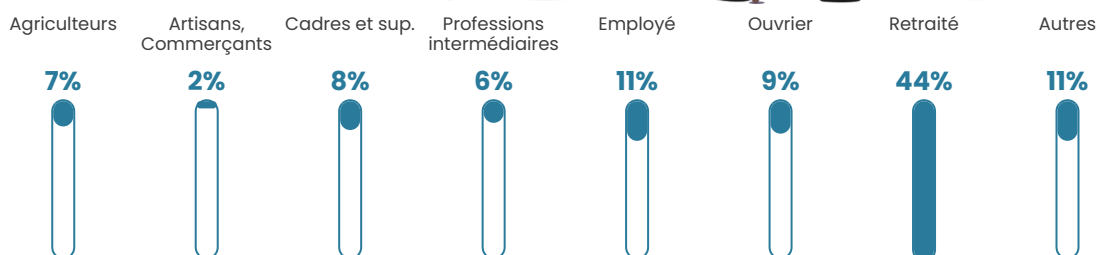

17 700 €/an

Evolution du nombre d'habitants

Sources : Institut national de la statistique et des études économiques (insee) selon Les dernières parutions officielles de 2024 portant sur les années 2020, 2021 et 2022.

Tranche d'âge

Activité professionnelle

Niveau de diplôme

Composition des ménages

Profils électoraux

Premier tour

	Marine LE PEN	26.16 %
	Emmanuel MACRON	20.20 %
	Jean-Luc MÉLENCHON	16.89 %
	Jean LASSALLE	13.58 %
	Éric ZEMMOUR	6.29 %
	Valérie PÉCRESSÉ	4.97 %
	Anne HIDALGO	3.31 %
	Yannick JADOT	2.65 %
	Fabien ROUSSEL	2.32 %
	Nicolas DUPONT-AIGNAN	2.32 %
	Nathalie ARTHAUD	0.99 %
	Philippe POUTOU	0.33 %