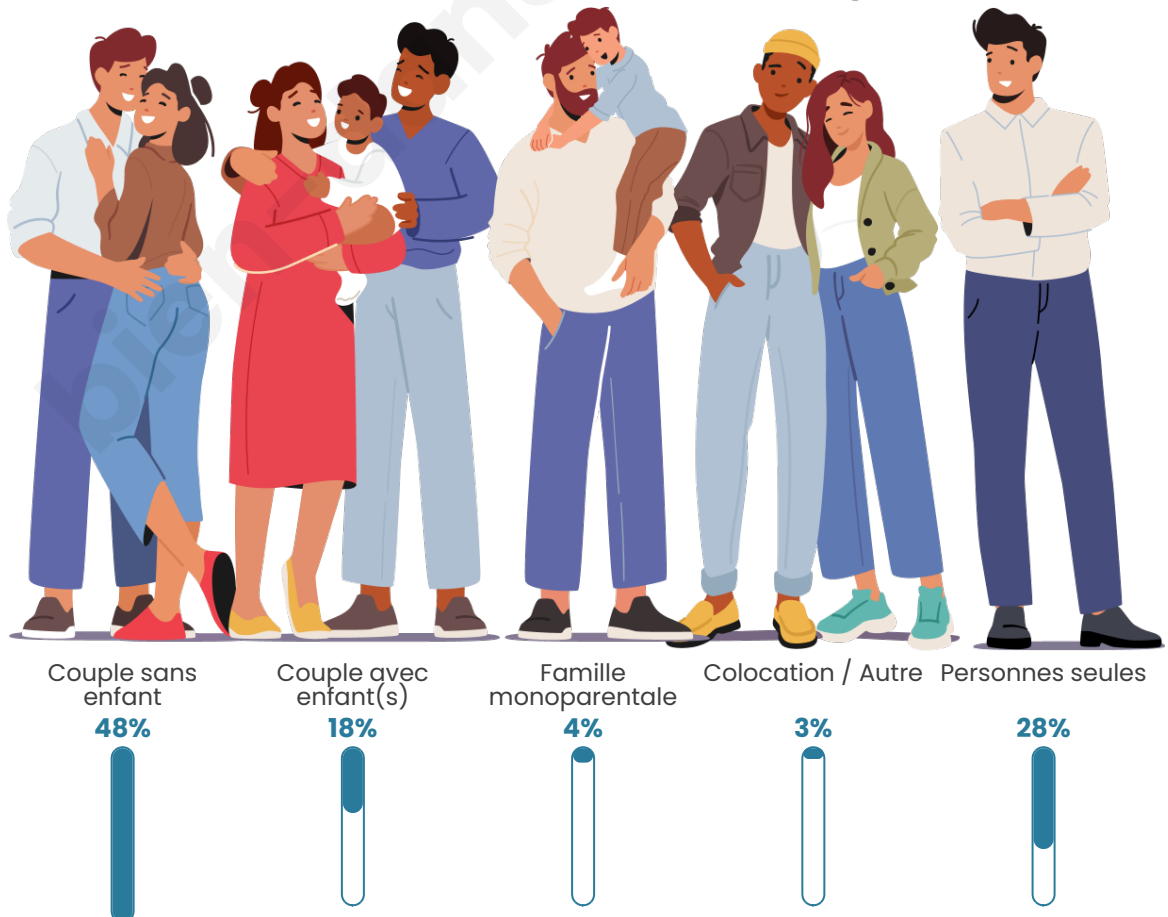

Tranche d'âge

Activité professionnelle

Niveau de diplôme

Composition des ménages

Profils électoraux

Premier tour

	Marine LE PEN	26.16 %
	Emmanuel MACRON	20.20 %
	Jean-Luc MÉLENCHON	16.89 %
	Jean LASSALLE	13.58 %
	Éric ZEMMOUR	6.29 %
	Valérie PÉCRESSÉ	4.97 %
	Anne HIDALGO	3.31 %
	Yannick JADOT	2.65 %
	Fabien ROUSSEL	2.32 %
	Nicolas DUPONT-AIGNAN	2.32 %
	Nathalie ARTHAUD	0.99 %
	Philippe POUTOU	0.33 %