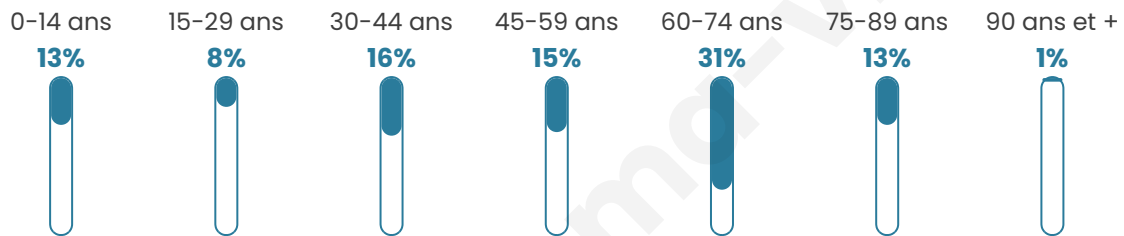

# Statistiques sur la population

Nombre d'habitants

**137**

Age moyen

**51 ans**

Pop active

**38%**

Taux chômage

**4.2%**

Pop densité

**17 h/km<sup>2</sup>**

Revenu moyen

**23 350 €/an**

## Evolution du nombre d'habitants

Sources : Institut national de la statistique et des études économiques (insee) selon Les dernières parutions officielles de 2024 portant sur les années 2020, 2021 et 2022.

## Tranche d'âge