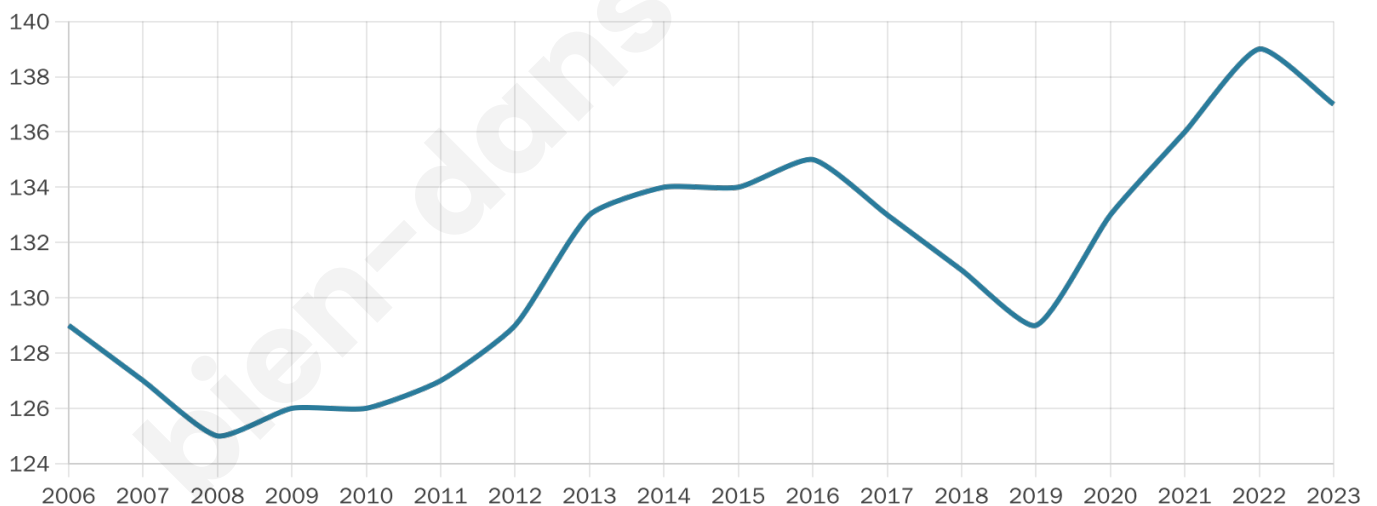

# Statistiques sur la population

Nombre d'habitants

**137**

Age moyen

**51 ans**

Pop active

**38%**

Taux chômage

**4.2%**

Pop densité

**17 h/km<sup>2</sup>**

Revenu moyen

**23 350 €/an**

## Evolution du nombre d'habitants

Sources : Institut national de la statistique et des études économiques (insee) selon Les dernières parutions officielles de 2024 portant sur les années 2020, 2021 et 2022.