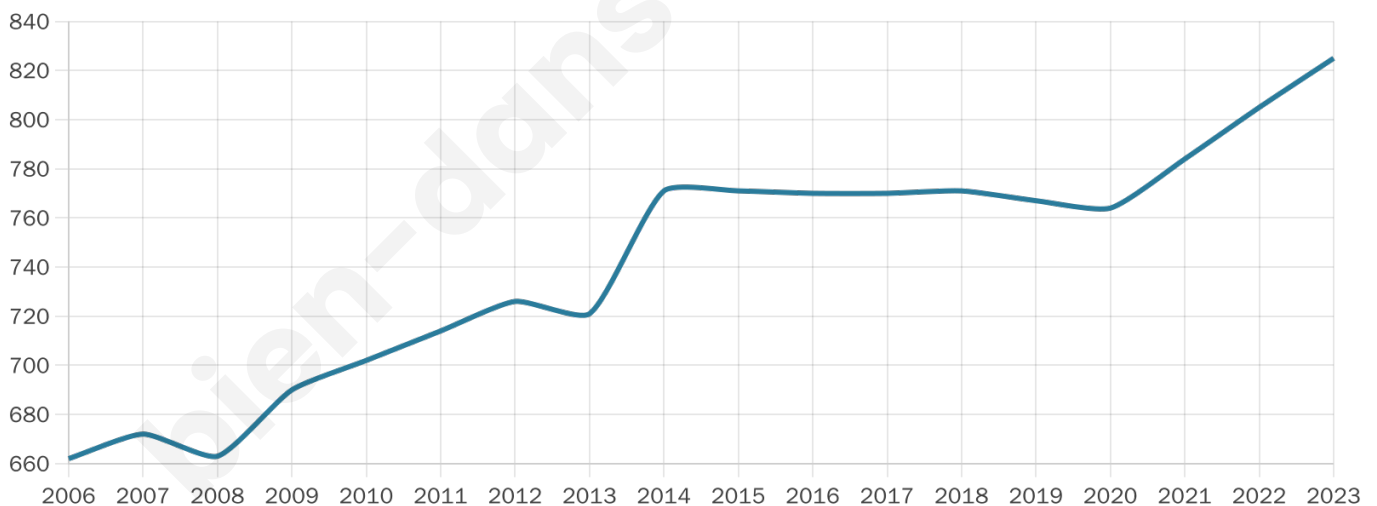

# Statistiques sur la population

Nombre d'habitants

**825**

Age moyen

**43 ans**

Pop active

**46.1%**

Taux chômage

**5.2%**

Pop densité

**69 h/km<sup>2</sup>**

Revenu moyen

**26 220 €/an**

## Evolution du nombre d'habitants

Sources : Institut national de la statistique et des études économiques (insee) selon Les dernières parutions officielles de 2024 portant sur les années 2020, 2021 et 2022.