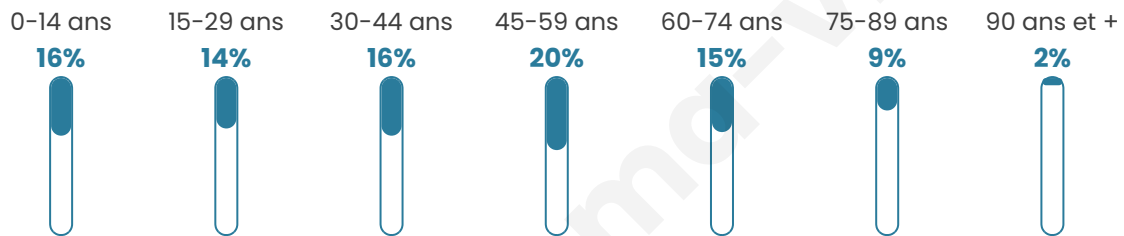

# Statistiques sur la population

Nombre d'habitants

**825**

Age moyen

**43 ans**

Pop active

**46.1%**

Taux chômage

**5.2%**

Pop densité

**69 h/km<sup>2</sup>**

Revenu moyen

**26 220 €/an**

## Evolution du nombre d'habitants

Sources : Institut national de la statistique et des études économiques (insee) selon Les dernières parutions officielles de 2024 portant sur les années 2020, 2021 et 2022.

## Tranche d'âge