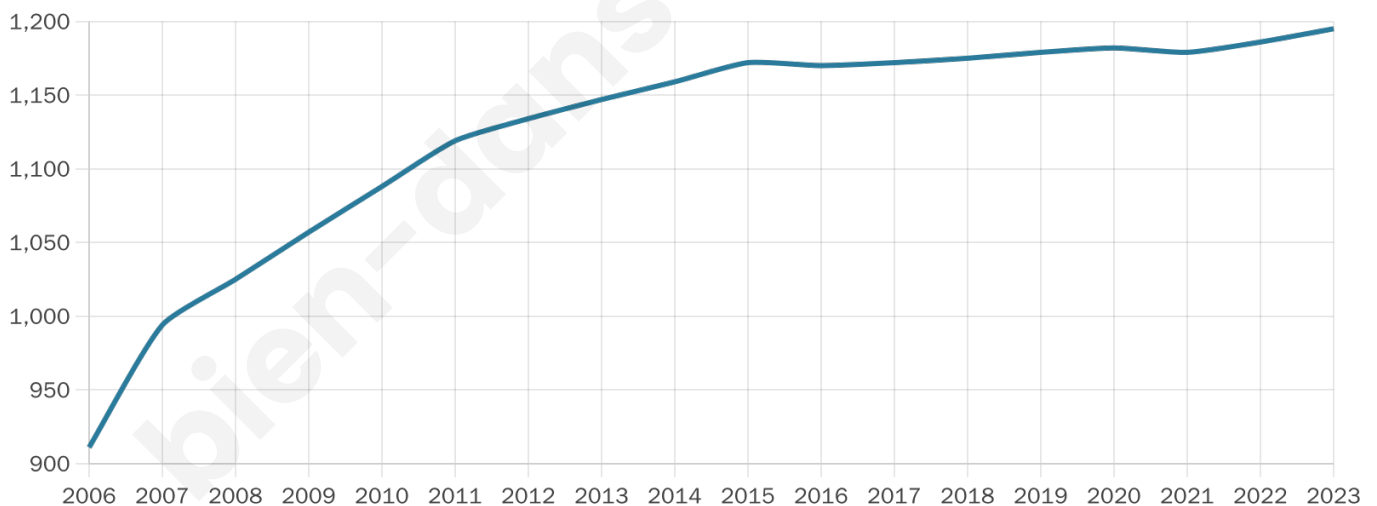

Nombre d'habitants

1 195

Age moyen

39 ans

Pop active

51.4%

Taux chômage

4.9%

Pop densité

398 h/km²

Revenu moyen

33 160 €/an

Evolution du nombre d'habitants

Sources : Institut national de la statistique et des études économiques (insee) selon Les dernières parutions officielles de 2024 portant sur les années 2020, 2021 et 2022.

Tranche d'âge

Activité professionnelle

Niveau de diplôme

Composition des ménages

Profils électoraux

Premier tour

	Emmanuel MACRON	34.89 %
	Jean-Luc MÉLENCHON	18.38 %
	Marine LE PEN	12.65 %
	Yannick JADOT	9.59 %
	Valérie PÉCRESSÉ	8.26 %
	Éric ZEMMOUR	7.99 %
	Fabien ROUSSEL	2.66 %
	Jean LASSALLE	1.73 %
	Anne HIDALGO	1.73 %
	Nicolas DUPONT-AIGNAN	1.07 %
	Nathalie ARTHAUD	0.53 %
	Philippe POUTOU	0.53 %