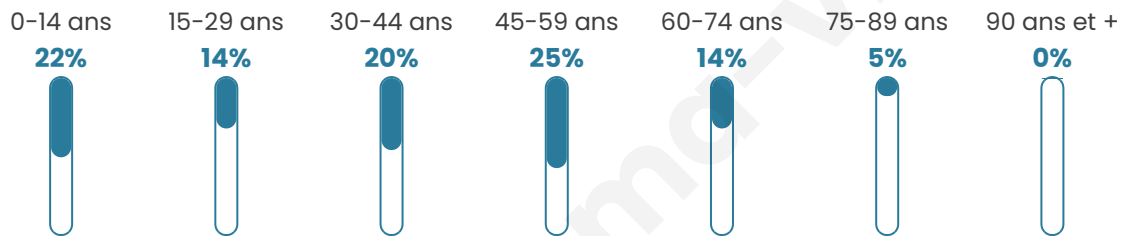

Nombre d'habitants

1 195

Age moyen

39 ans

Pop active

51.4%

Taux chômage

4.9%

Pop densité

398 h/km²

Revenu moyen

33 160 €/an

Evolution du nombre d'habitants

Sources : Institut national de la statistique et des études économiques (insee) selon Les dernières parutions officielles de 2024 portant sur les années 2020, 2021 et 2022.

Tranche d'âge

Activité professionnelle

Niveau de diplôme

Composition des ménages

Profils électoraux

Premier tour

	Emmanuel MACRON	34.89 %
	Jean-Luc MÉLENCHON	18.38 %
	Marine LE PEN	12.65 %
	Yannick JADOT	9.59 %
	Valérie PÉCRESSÉ	8.26 %
	Éric ZEMMOUR	7.99 %
	Fabien ROUSSEL	2.66 %
	Jean LASSALLE	1.73 %
	Anne HIDALGO	1.73 %
	Nicolas DUPONT-AIGNAN	1.07 %
	Nathalie ARTHAUD	0.53 %
	Philippe POUTOU	0.53 %