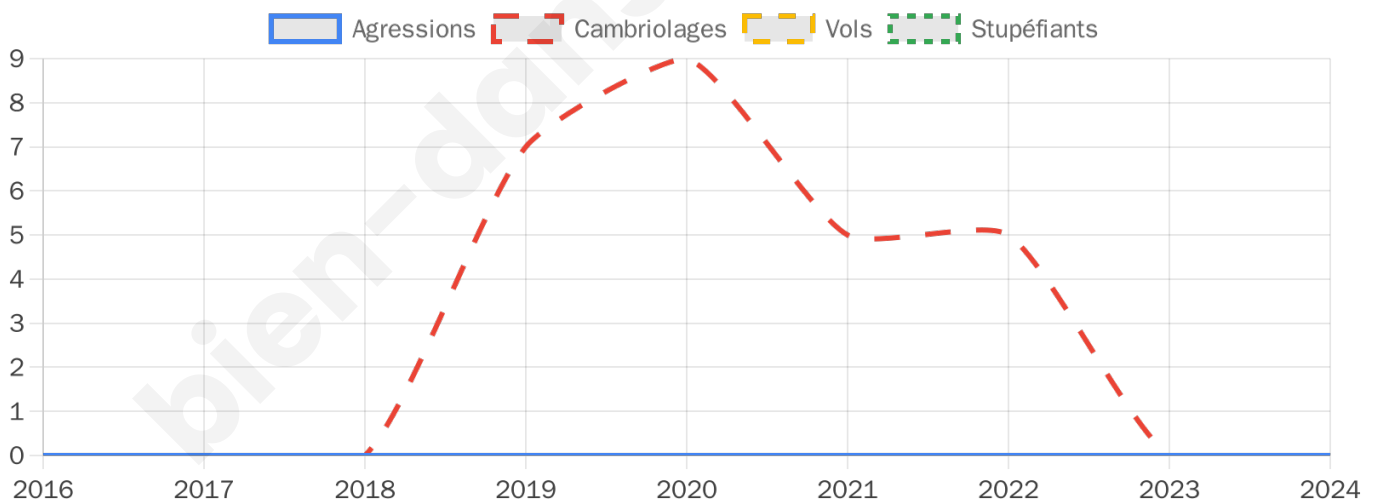

885 inscrits

Participation : 86.55%

Votes blancs : 1.57%

Votes nuls : 0.39%

Second tour

	Emmanuel MACRON	74,25 %
	Marine LE PEN	25,75 %

887 inscrits

Participation : 82.3%

Votes blancs : 7.53%

Votes nuls : 1.51%

Sécurité

Agressions physiques / sexuelles

0

Cambriolages

0

Vols / dégradations

0

Stupéfiants

0

Evolution du nombre d'infractions

Pour comparer

(en proportion du nombre d'habitants)

Sources : Bases statistiques communale, départementale et régionale de la délinquance enregistrée par la police et la gendarmerie nationales selon les dernières parutions officielles de 2025 portant sur l'année 2024 ([data.gouv](https://data.gouv.fr)).