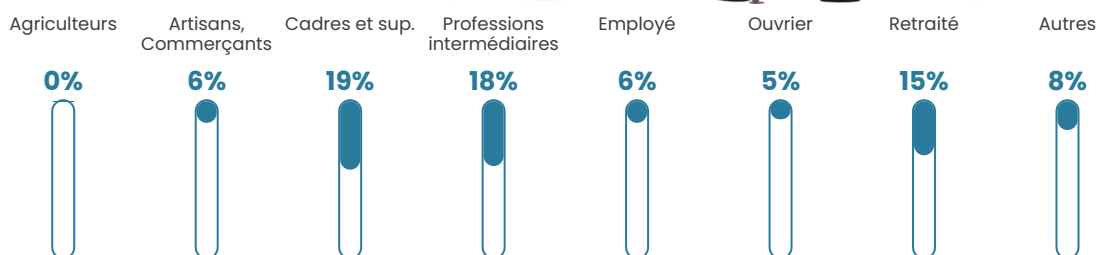

Pop densité

398 h/km²

Revenu moyen

33 160 €/an

Evolution du nombre d'habitants

Sources : Institut national de la statistique et des études économiques (insee) selon Les dernières parutions officielles de 2024 portant sur les années 2020, 2021 et 2022.

Tranche d'âge

Activité professionnelle

Niveau de diplôme

Composition des ménages

Profils électoraux

Premier tour

	Emmanuel MACRON	34.89 %
	Jean-Luc MÉLENCHON	18.38 %
	Marine LE PEN	12.65 %
	Yannick JADOT	9.59 %
	Valérie PÉCRESSÉ	8.26 %
	Éric ZEMMOUR	7.99 %
	Fabien ROUSSEL	2.66 %
	Jean LASSALLE	1.73 %
	Anne HIDALGO	1.73 %
	Nicolas DUPONT-AIGNAN	1.07 %
	Nathalie ARTHAUD	0.53 %
	Philippe POUTOU	0.53 %