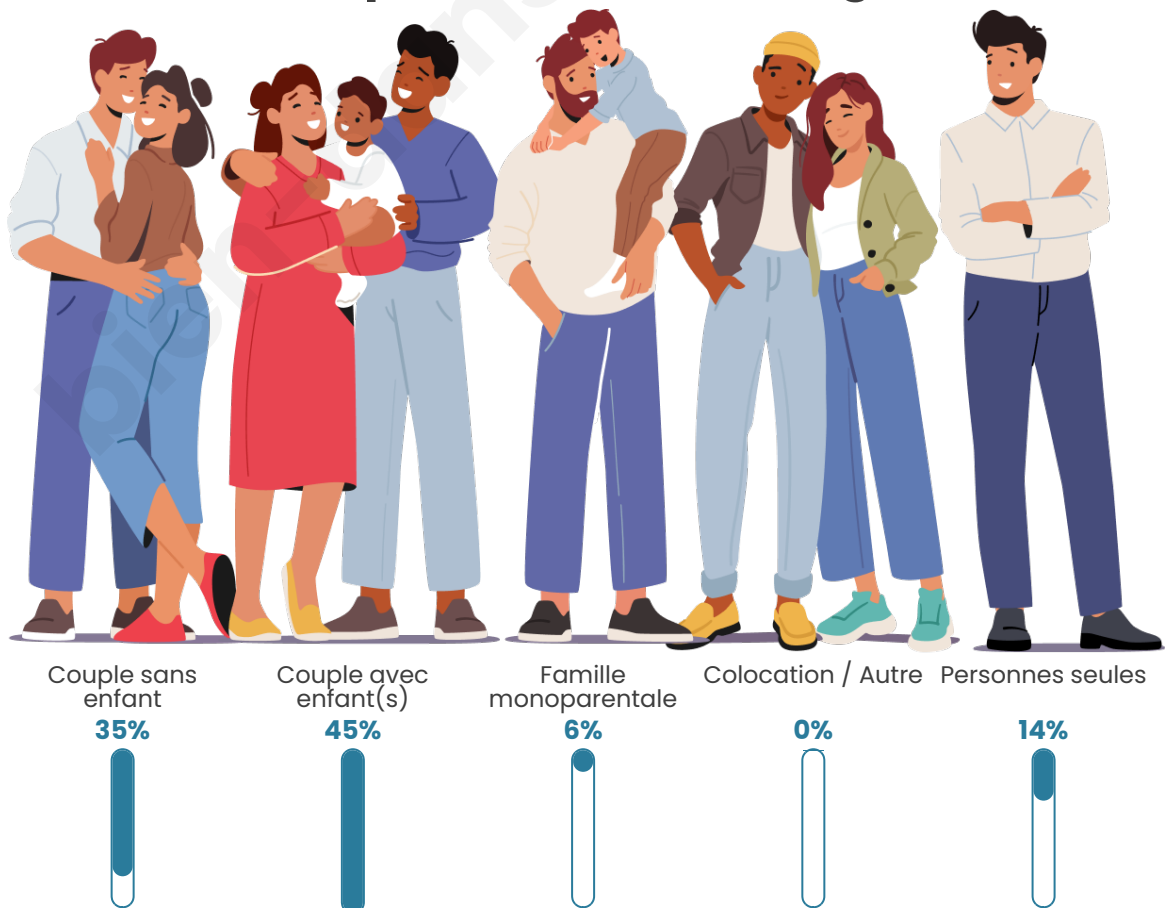

Nombre d'habitants

1 195

Age moyen

39 ans

Pop active

51.4%

Taux chômage

4.9%

Tranche d'âge

Activité professionnelle

Niveau de diplôme

Composition des ménages

Profils électoraux

Premier tour

	Emmanuel MACRON	34.89 %
	Jean-Luc MÉLENCHON	18.38 %
	Marine LE PEN	12.65 %
	Yannick JADOT	9.59 %
	Valérie PÉCRESSÉ	8.26 %
	Éric ZEMMOUR	7.99 %
	Fabien ROUSSEL	2.66 %
	Jean LASSALLE	1.73 %
	Anne HIDALGO	1.73 %
	Nicolas DUPONT-AIGNAN	1.07 %
	Nathalie ARTHAUD	0.53 %
	Philippe POUTOU	0.53 %