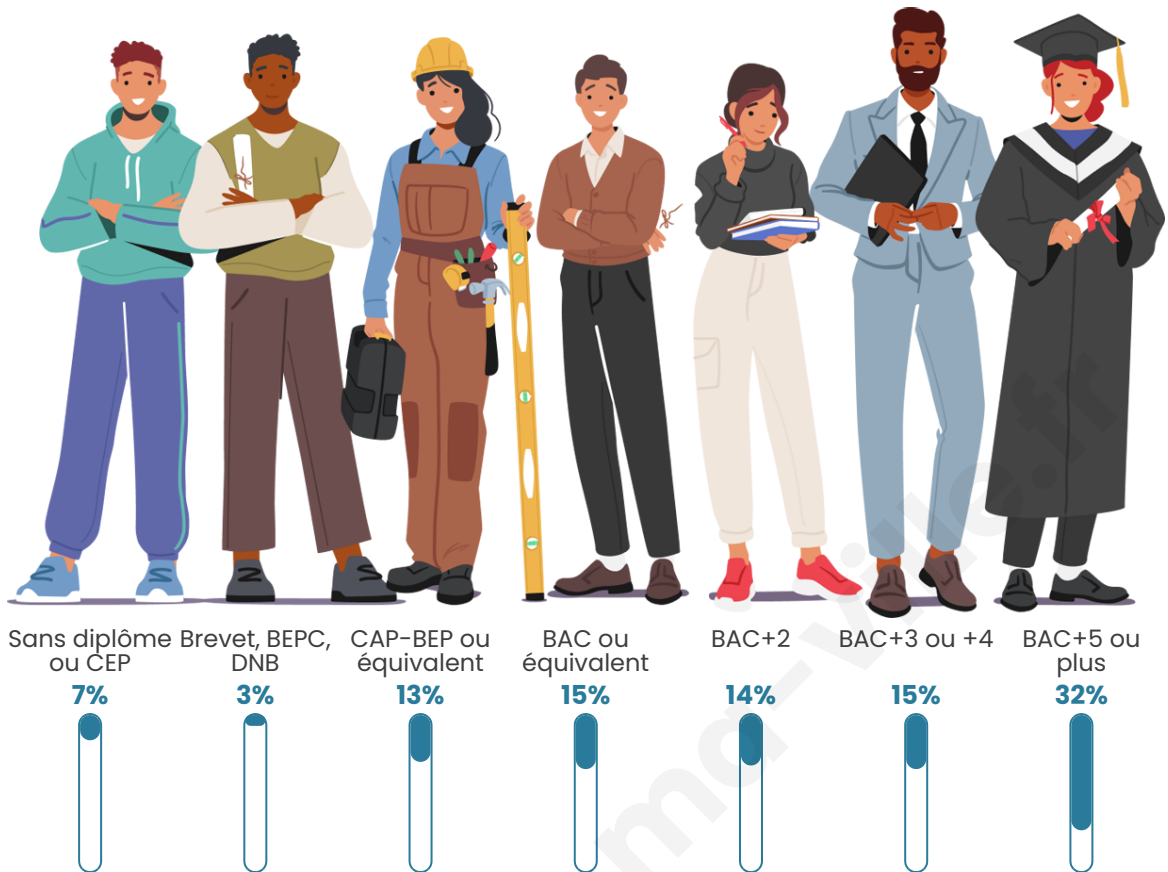

Nombre d'habitants

1 195

Age moyen

39 ans

Pop active

51.4%

Taux chômage

4.9%

Pop densité

398 h/km²

Revenu moyen

33 160 €/an

Evolution du nombre d'habitants

Sources : Institut national de la statistique et des études économiques (insee) selon Les dernières parutions officielles de 2024 portant sur les années 2020, 2021 et 2022.

Tranche d'âge

Activité professionnelle

Niveau de diplôme

Composition des ménages

Profils électoraux

Premier tour

	Emmanuel MACRON	34.89 %
	Jean-Luc MÉLENCHON	18.38 %
	Marine LE PEN	12.65 %
	Yannick JADOT	9.59 %
	Valérie PÉCRESSÉ	8.26 %
	Éric ZEMMOUR	7.99 %
	Fabien ROUSSEL	2.66 %
	Jean LASSALLE	1.73 %
	Anne HIDALGO	1.73 %
	Nicolas DUPONT-AIGNAN	1.07 %
	Nathalie ARTHAUD	0.53 %
	Philippe POUTOU	0.53 %