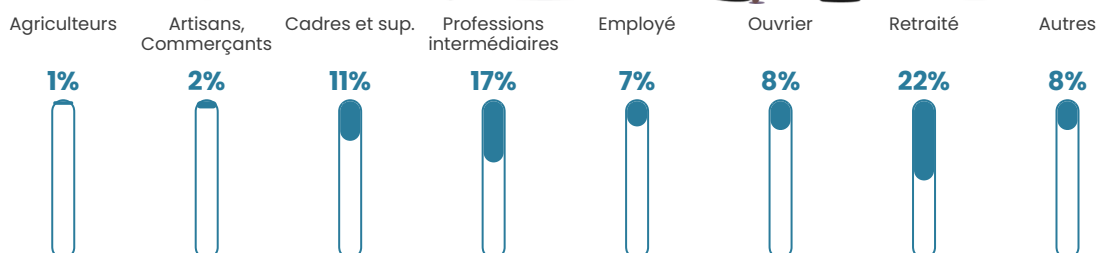

88 h/km²

Revenu moyen

26 620 €/an

Evolution du nombre d'habitants

Sources : Institut national de la statistique et des études économiques (insee) selon Les dernières parutions officielles de 2024 portant sur les années 2020, 2021 et 2022.

Tranche d'âge

Activité professionnelle

Niveau de diplôme

Composition des ménages

Profils électoraux

Premier tour

	Jean-Luc MÉLENCHON	26.45 %
	Emmanuel MACRON	22.15 %
	Marine LE PEN	21.51 %
	Yannick JADOT	7.53 %
	Éric ZEMMOUR	6.02 %
	Jean LASSALLE	4.30 %
	Valérie PÉCRESSE	4.30 %
	Anne HIDALGO	2.15 %
	Fabien ROUSSEL	1.94 %
	Nicolas DUPONT-AIGNAN	1.72 %
	Nathalie ARTHAUD	1.08 %
	Philippe POUTOU	0.86 %