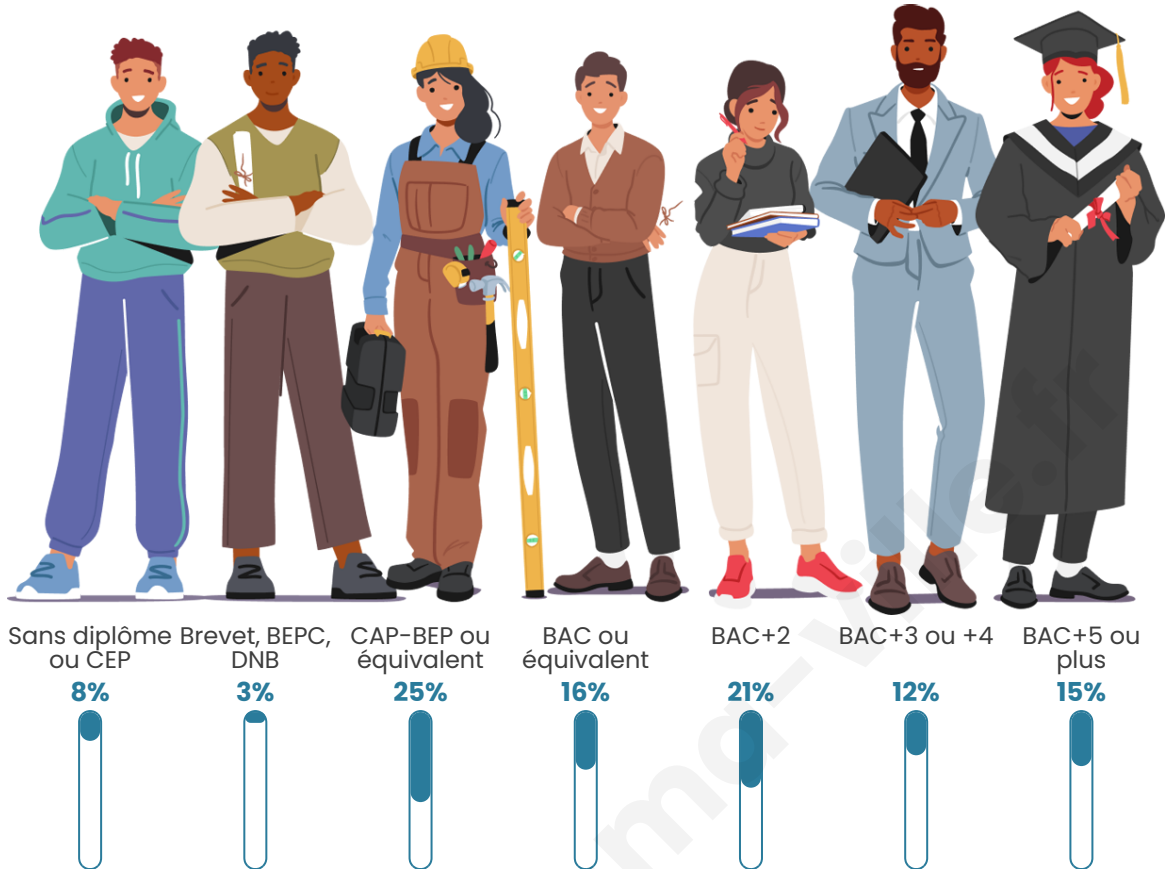

704

Age moyen

40 ans

Pop active

45.3%

Taux chômage

5.7%

Pop densité

Tranche d'âge

Activité professionnelle

Niveau de diplôme

Composition des ménages

Profils électoraux

Premier tour

	Jean-Luc MÉLENCHON	26.45 %
	Emmanuel MACRON	22.15 %
	Marine LE PEN	21.51 %
	Yannick JADOT	7.53 %
	Éric ZEMMOUR	6.02 %
	Jean LASSALLE	4.30 %
	Valérie PÉCRESSE	4.30 %
	Anne HIDALGO	2.15 %
	Fabien ROUSSEL	1.94 %
	Nicolas DUPONT-AIGNAN	1.72 %
	Nathalie ARTHAUD	1.08 %
	Philippe POUTOU	0.86 %