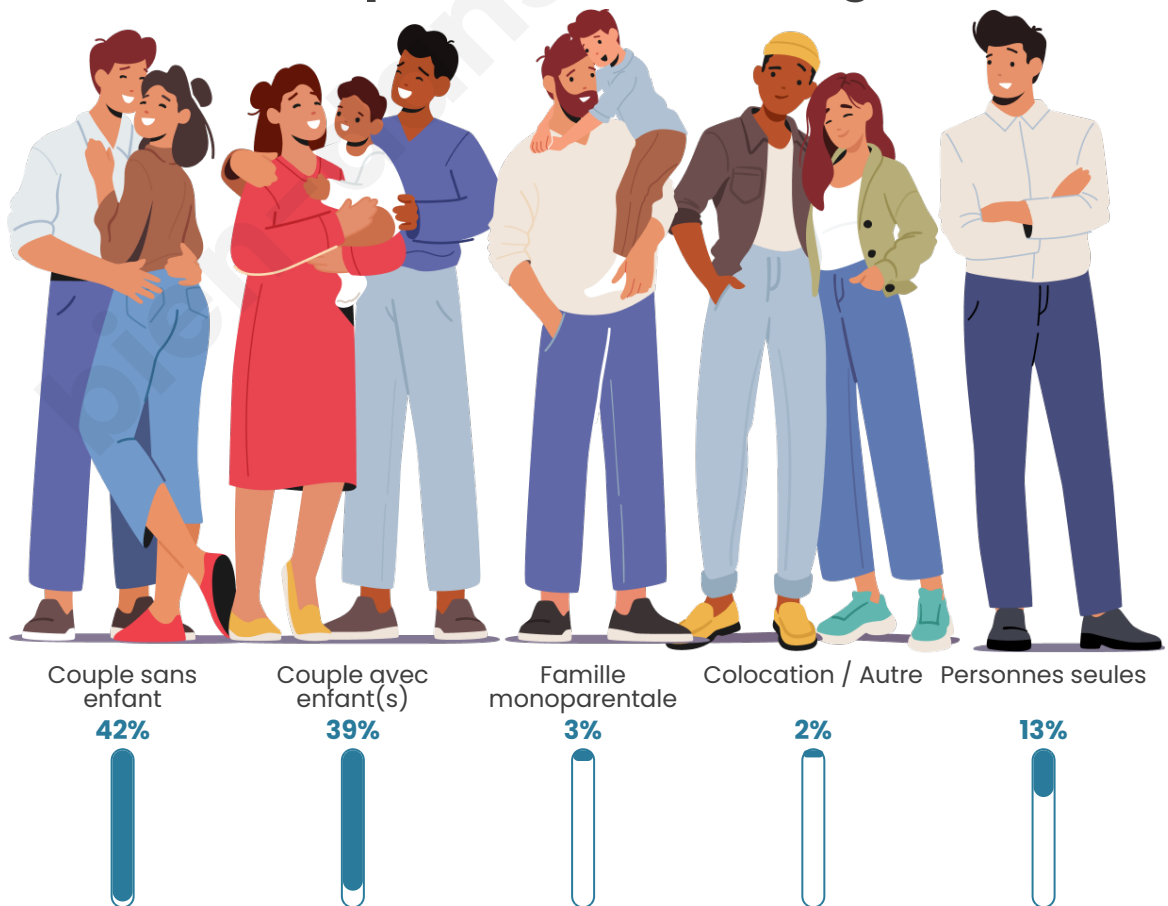

Tranche d'âge

Activité professionnelle

Niveau de diplôme

Composition des ménages

Profils électoraux

Premier tour

	Jean-Luc MÉLENCHON	26.45 %
	Emmanuel MACRON	22.15 %
	Marine LE PEN	21.51 %
	Yannick JADOT	7.53 %
	Éric ZEMMOUR	6.02 %
	Jean LASSALLE	4.30 %
	Valérie PÉCRESSE	4.30 %
	Anne HIDALGO	2.15 %
	Fabien ROUSSEL	1.94 %
	Nicolas DUPONT-AIGNAN	1.72 %
	Nathalie ARTHAUD	1.08 %
	Philippe POUTOU	0.86 %