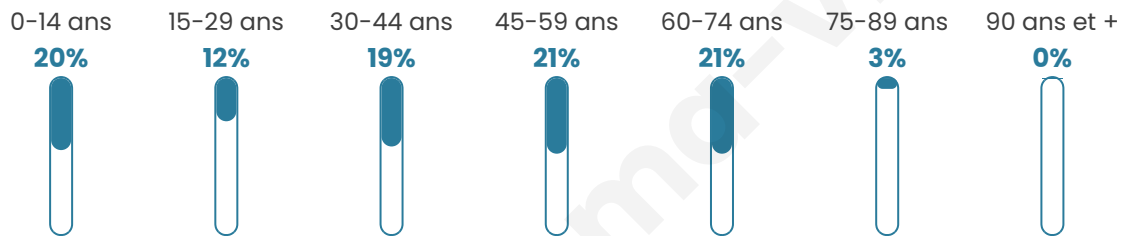

704

Age moyen

40 ans

Pop active

45.3%

Taux chômage

5.7%

Pop densité

88 h/km²

Revenu moyen

26 620 €/an

Evolution du nombre d'habitants

Sources : Institut national de la statistique et des études économiques (insee) selon Les dernières parutions officielles de 2024 portant sur les années 2020, 2021 et 2022.

Tranche d'âge

Activité professionnelle

Niveau de diplôme

Composition des ménages

Profils électoraux

Premier tour

	Jean-Luc MÉLENCHON	26.45 %
	Emmanuel MACRON	22.15 %
	Marine LE PEN	21.51 %
	Yannick JADOT	7.53 %
	Éric ZEMMOUR	6.02 %
	Jean LASSALLE	4.30 %
	Valérie PÉCRESSE	4.30 %
	Anne HIDALGO	2.15 %
	Fabien ROUSSEL	1.94 %
	Nicolas DUPONT-AIGNAN	1.72 %
	Nathalie ARTHAUD	1.08 %
	Philippe POUTOU	0.86 %