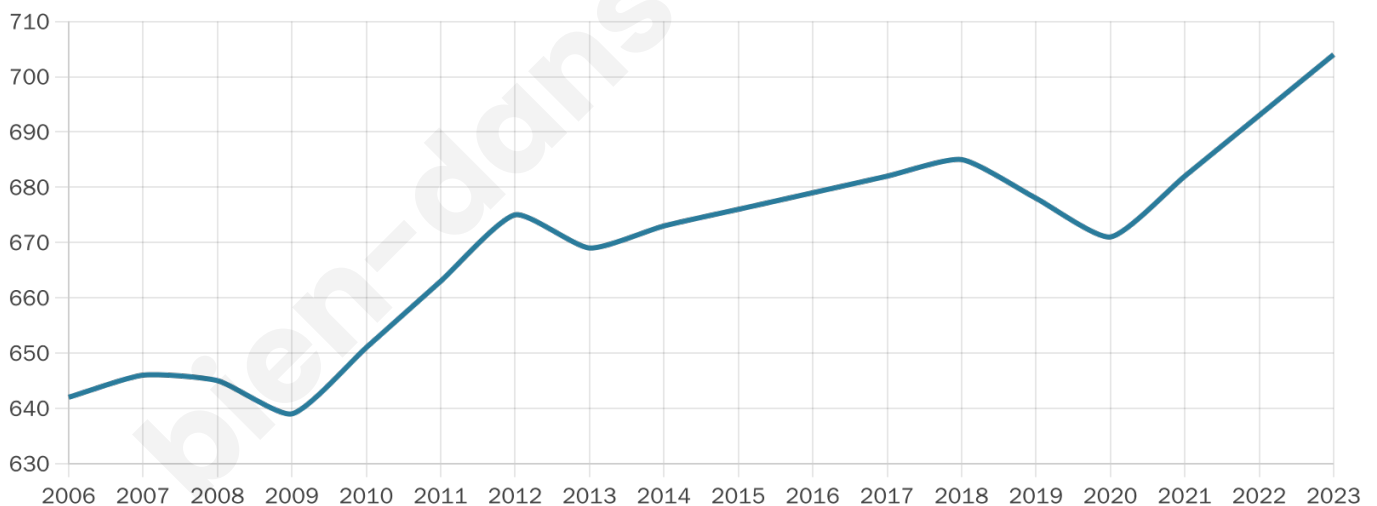

Version web

Ville de Curienne

Présenté par

Sommaire

Situation géographique	3
Statistiques sur la population	4
Evolution du nombre d'habitants	4
Tranche d'âge	5
0-14 ans	5
15-29 ans	5
30-44 ans	5
45-59 ans	5
60-74 ans	5
75-89 ans	5
90 ans et +	5
Activité professionnelle	5
Agriculteurs	5
Artisans, Commerçants	5
Cadres et sup.	5
Professions intermédiaires	5
Employé	5
Ouvrier	5
Retraité	5
Autres	5
Niveau de diplôme	6
Sans diplôme ou CEP	6
Brevet, BEPC, DNB	6
CAP-BEP ou équivalent	6
BAC ou équivalent	6
BAC+2	6
BAC+3 ou +4	6
BAC+5 ou plus	6
Composition des ménages	6
Couple sans enfant	6
Couple avec enfant(s)	6
Famille monoparentale	6
Colocation / Autre	6
Personnes seules	6
Profil électoraux	7
Premier tour	7
Sécurité	8
Evolution du nombre d'infractions	8
Pour comparer	9
Services à la population	10
Commerce	10
Éducation	10
Villes autour de Curienne	12
Avis sur la ville de Curienne	13
Moyenne par critère	13
Villes autour de Curienne	13
Répartition des avis par note	13
Répartition des avis par note	13

704

Age moyen

40 ans

Pop active

45.3%

Taux chômage

5.7%

Pop densité

88 h/km²

Revenu moyen

26 620 €/an

Evolution du nombre d'habitants

Sources : Institut national de la statistique et des études économiques (insee) selon Les dernières parutions officielles de 2024 portant sur les années 2020, 2021 et 2022.