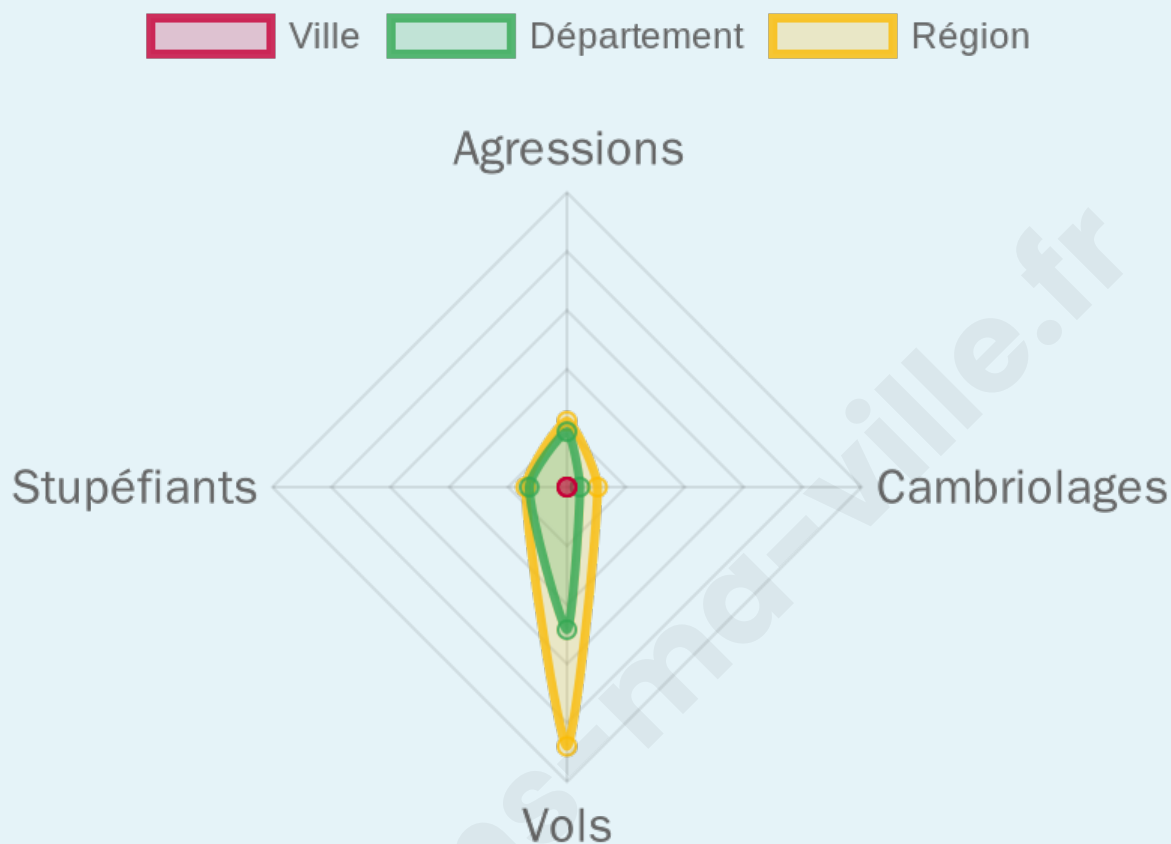

Pour comparer

(en proportion du nombre d'habitants)

Sources : Bases statistiques communale, départementale et régionale de la délinquance enregistrée par la police et la gendarmerie nationales selon les dernières parutions officielles de 2025 portant sur l'année 2024 ([data.gouv](https://data.gouv.fr)).

Agressions physiques / sexuelles : Violences sexuelles, coups et blessures volontaires intrafamiliaux, coups et blessures volontaires, autres coups, blessures volontaires et vols violents sans arme.

Cambriolages : Cambriolages de logements.

Vols : Vols avec armes, vols d'accessoires sur véhicules, vols dans les véhicules, vols de véhicules, vols sans violence contre des personnes, destructions, dégradations volontaires et escroqueries.

Stupéfiants : Trafic de stupéfiants dont (AFD) et usage de stupéfiants.