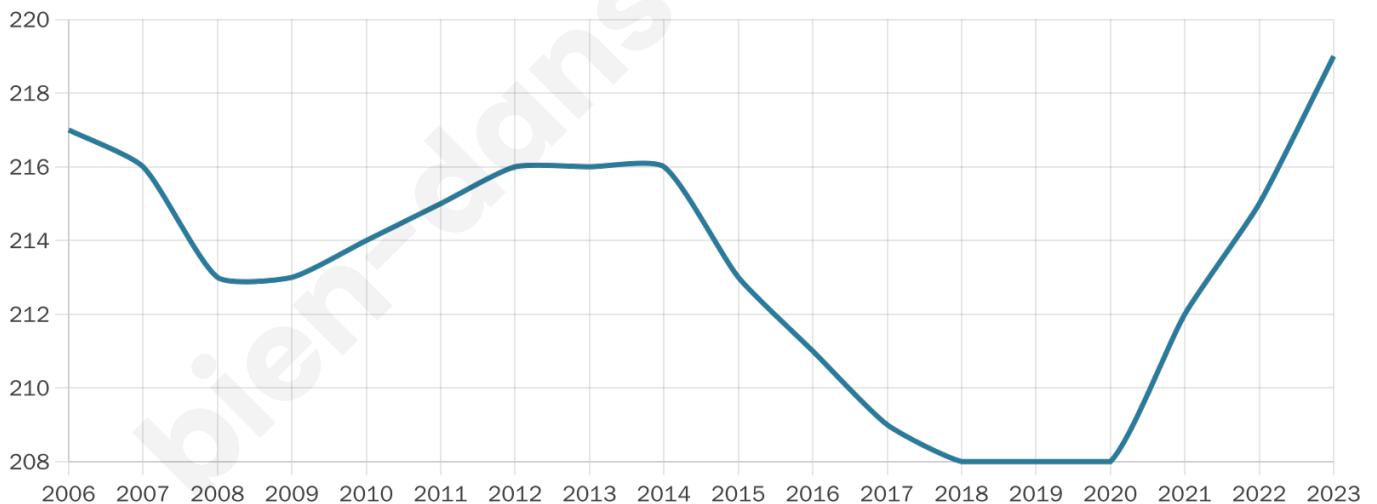

219

Age moyen

53 ans

Pop active

42.5%

Taux chômage

2.5%

Pop densité

27 h/km²

Revenu moyen

22 360 €/an

Evolution du nombre d'habitants

Sources : Institut national de la statistique et des études économiques (insee) selon Les dernières parutions officielles de 2024 portant sur les années 2020, 2021 et 2022.