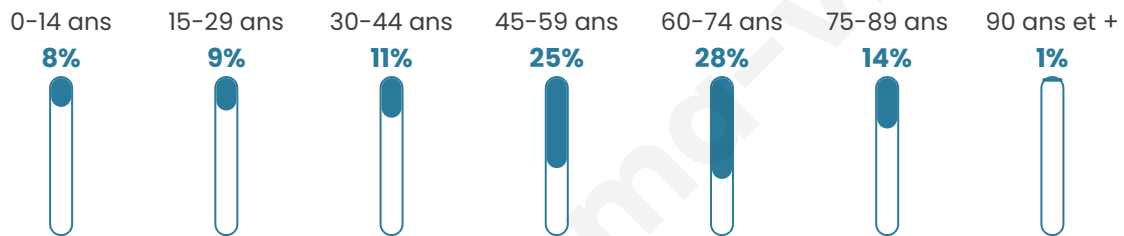

219

Age moyen

53 ans

Pop active

42.5%

Taux chômage

2.5%

Pop densité

27 h/km²

Revenu moyen

22 360 €/an

Evolution du nombre d'habitants

Sources : Institut national de la statistique et des études économiques (insee) selon Les dernières parutions officielles de 2024 portant sur les années 2020, 2021 et 2022.

Tranche d'âge

Activité professionnelle

Niveau de diplôme

Composition des ménages

Profils électoraux

Premier tour

Emmanuel
MACRON 27.61 %

Jean-Luc
MÉLENCHON 20.86 %