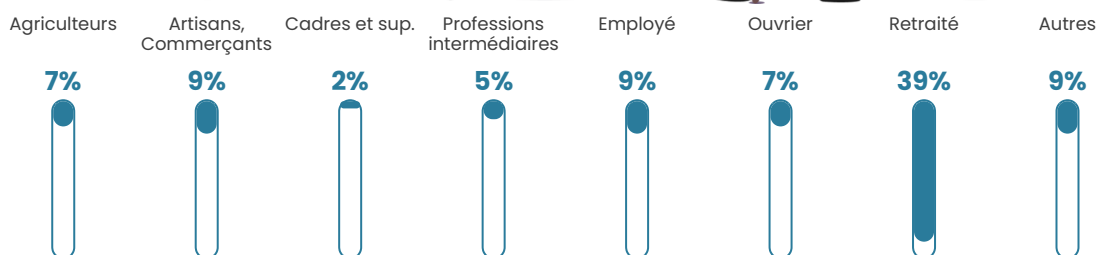

27 h/km²

Revenu moyen

22 360 €/an

Evolution du nombre d'habitants

Sources : Institut national de la statistique et des études économiques (insee) selon Les dernières parutions officielles de 2024 portant sur les années 2020, 2021 et 2022.

Tranche d'âge

Activité professionnelle

Niveau de diplôme

Composition des ménages

Profils électoraux

Premier tour

Emmanuel
MACRON 27.61 %

Jean-Luc
MÉLENCHON 20.86 %