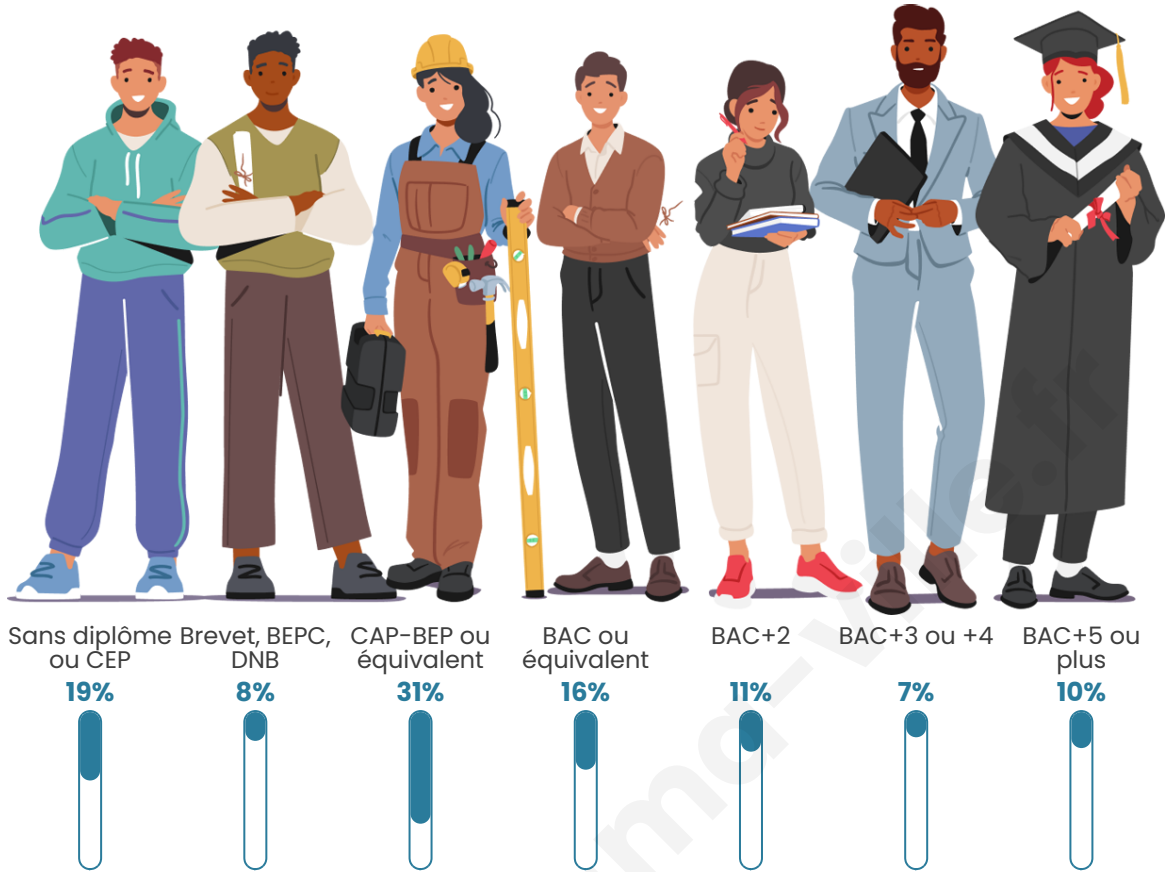

219

Age moyen

53 ans

Pop active

42.5%

Taux chômage

2.5%

Pop densité

Tranche d'âge

Activité professionnelle

Niveau de diplôme

Composition des ménages

Profils électoraux

Premier tour

Emmanuel
MACRON 27.61 %

Jean-Luc
MÉLENCHON 20.86 %