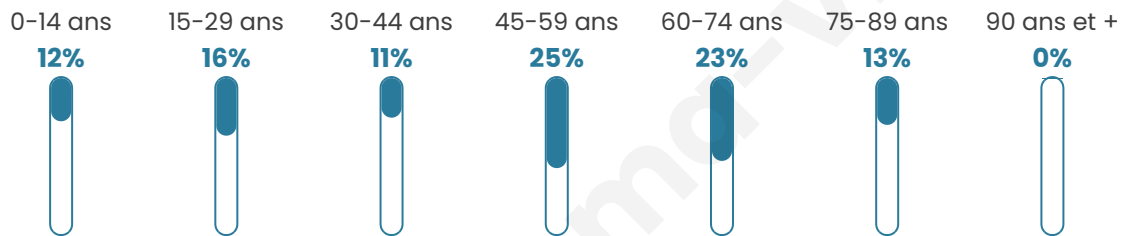

Nombre d'habitants

303

Age moyen

48 ans

Pop active

48.2%

Taux chômage

2.2%

Pop densité

34 h/km²

Revenu moyen

23 840 €/an

Evolution du nombre d'habitants

Sources : Institut national de la statistique et des études économiques (insee) selon Les dernières parutions officielles de 2024 portant sur les années 2020, 2021 et 2022.

Tranche d'âge

Activité professionnelle

Niveau de diplôme

Composition des ménages

Profils électoraux

Premier tour

	Emmanuel MACRON	41.48 %
	Marine LE PEN	26.64 %
	Valérie PÉCRESE	7.86 %
	Éric ZEMMOUR	7.42 %
	Jean-Luc MÉLENCHON	6.55 %
	Nicolas DUPONT- AIGNAN	6.11 %
	Jean LASSALLE	2.62 %
	Fabien ROUSSEL	0.44 %
	Anne HIDALGO	0.44 %
	Yannick JADOT	0.44 %
	Nathalie ARTHAUD	0.00 %
	Philippe POUTOU	0.00 %