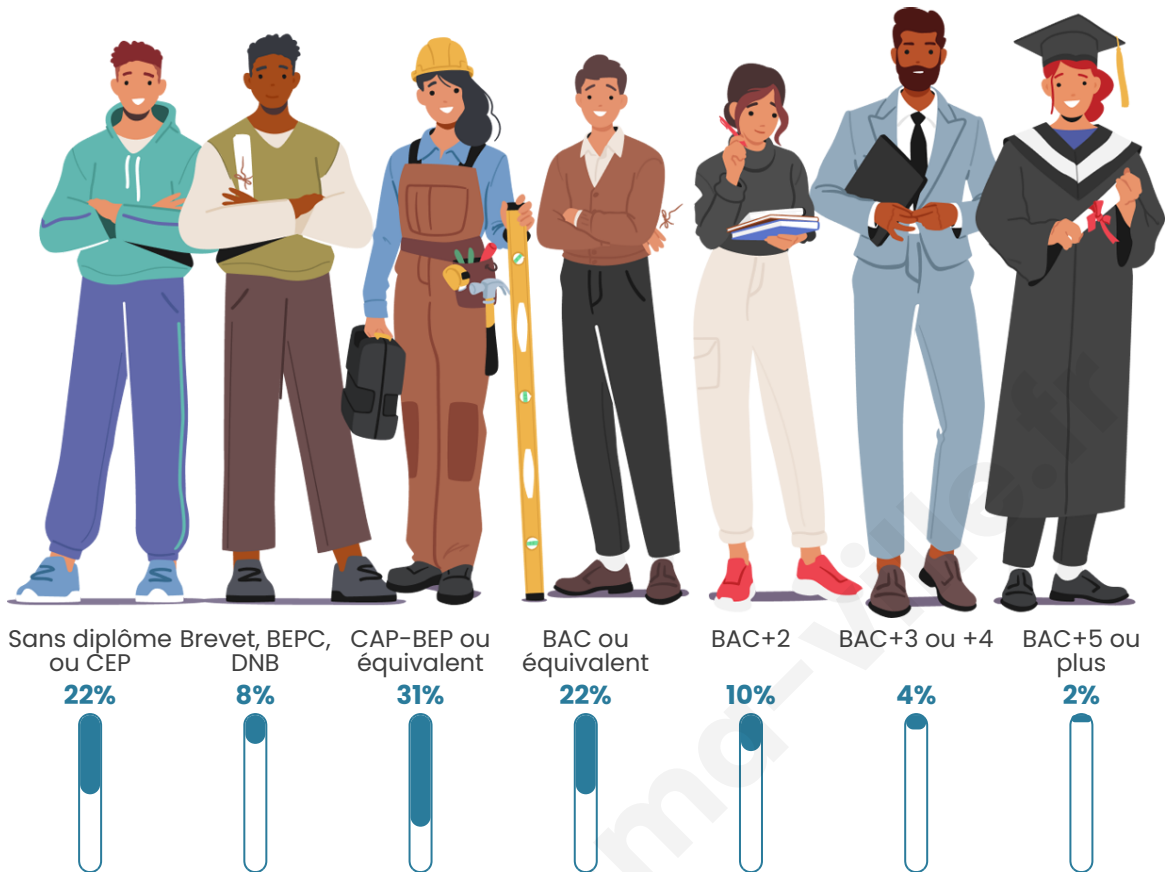

Nombre d'habitants

303

Age moyen

48 ans

Pop active

48.2%

Taux chômage

2.2%

Pop densité

34 h/km²

Revenu moyen

23 840 €/an

Evolution du nombre d'habitants

Sources : Institut national de la statistique et des études économiques (insee) selon Les dernières parutions officielles de 2024 portant sur les années 2020, 2021 et 2022.

Tranche d'âge

Activité professionnelle

Niveau de diplôme

Composition des ménages

Profils électoraux

Premier tour

	Emmanuel MACRON	41.48 %
	Marine LE PEN	26.64 %
	Valérie PÉCRESE	7.86 %
	Éric ZEMMOUR	7.42 %
	Jean-Luc MÉLENCHON	6.55 %
	Nicolas DUPONT- AIGNAN	6.11 %
	Jean LASSALLE	2.62 %
	Fabien ROUSSEL	0.44 %
	Anne HIDALGO	0.44 %
	Yannick JADOT	0.44 %
	Nathalie ARTHAUD	0.00 %
	Philippe POUTOU	0.00 %