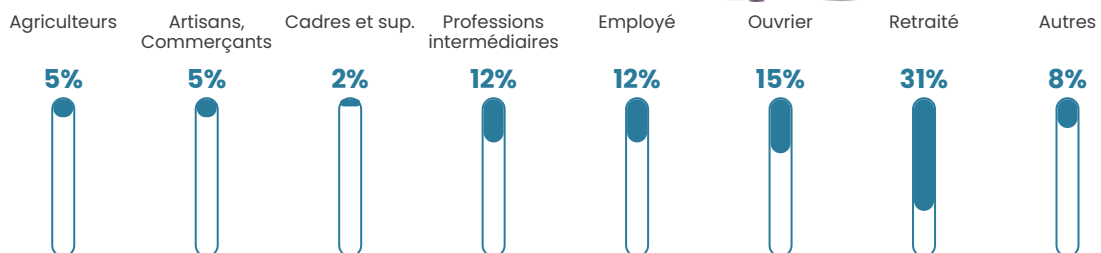

Pop densité

34 h/km²

Revenu moyen

23 840 €/an

Evolution du nombre d'habitants

Sources : Institut national de la statistique et des études économiques (insee) selon Les dernières parutions officielles de 2024 portant sur les années 2020, 2021 et 2022.

Tranche d'âge

Activité professionnelle

Niveau de diplôme

Composition des ménages

Profils électoraux

Premier tour

	Emmanuel MACRON	41.48 %
	Marine LE PEN	26.64 %
	Valérie PÉCRESE	7.86 %
	Éric ZEMMOUR	7.42 %
	Jean-Luc MÉLENCHON	6.55 %
	Nicolas DUPONT- AIGNAN	6.11 %
	Jean LASSALLE	2.62 %
	Fabien ROUSSEL	0.44 %
	Anne HIDALGO	0.44 %
	Yannick JADOT	0.44 %
	Nathalie ARTHAUD	0.00 %
	Philippe POUTOU	0.00 %