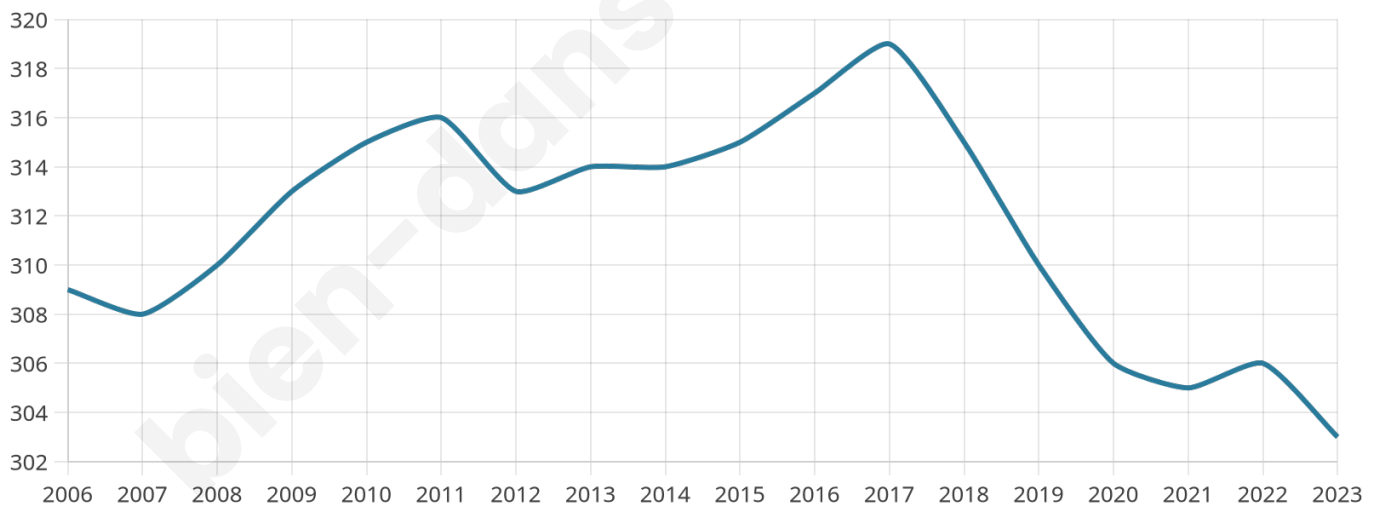

Nombre d'habitants

303

Age moyen

48 ans

Pop active

48.2%

Taux chômage

2.2%

Pop densité

34 h/km²

Revenu moyen

23 840 €/an

Evolution du nombre d'habitants

Sources : Institut national de la statistique et des études économiques (insee) selon Les dernières parutions officielles de 2024 portant sur les années 2020, 2021 et 2022.

Tranche d'âge

Activité professionnelle

Niveau de diplôme

Composition des ménages

Profils électoraux

Premier tour

	Emmanuel MACRON	41.48 %
	Marine LE PEN	26.64 %
	Valérie PÉCRESE	7.86 %
	Éric ZEMMOUR	7.42 %
	Jean-Luc MÉLENCHON	6.55 %
	Nicolas DUPONT- AIGNAN	6.11 %
	Jean LASSALLE	2.62 %
	Fabien ROUSSEL	0.44 %
	Anne HIDALGO	0.44 %
	Yannick JADOT	0.44 %
	Nathalie ARTHAUD	0.00 %
	Philippe POUTOU	0.00 %