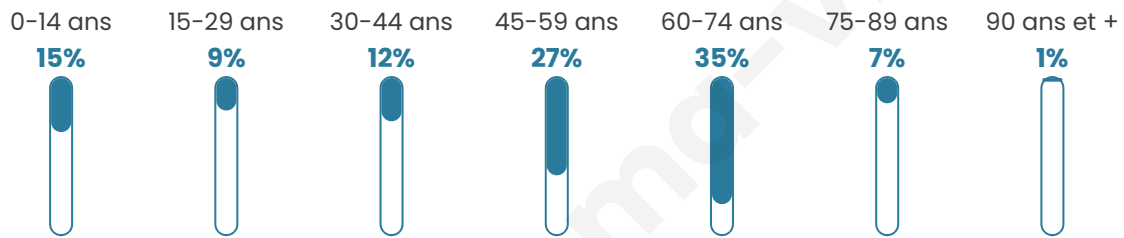

113

Age moyen

49 ans

Pop active

40.7%

Taux chômage

0%

Pop densité

28 h/km²

Revenu moyen

19 770 €/an

Evolution du nombre d'habitants

Sources : Institut national de la statistique et des études économiques (insee) selon Les dernières parutions officielles de 2024 portant sur les années 2020, 2021 et 2022.

Tranche d'âge

Activité professionnelle

Niveau de diplôme

Composition des ménages

Profils électoraux

Premier tour

Marine LE PEN 41.79 %

Emmanuel
MACRON 20.90 %