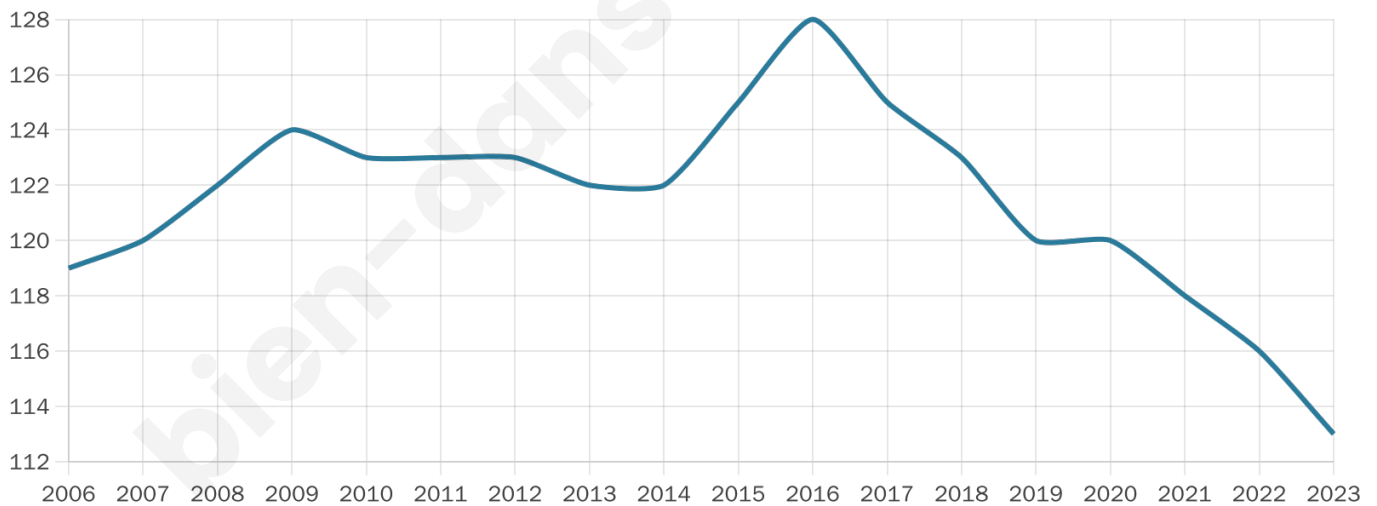

113

Age moyen

49 ans

Pop active

40.7%

Taux chômage

0%

Pop densité

28 h/km²

Revenu moyen

19 770 €/an

Evolution du nombre d'habitants

Sources : Institut national de la statistique et des études économiques (insee) selon Les dernières parutions officielles de 2024 portant sur les années 2020, 2021 et 2022.

Tranche d'âge

Activité professionnelle

Niveau de diplôme

Composition des ménages

Profils électoraux

Premier tour

Marine LE PEN 41.79 %

Emmanuel
MACRON 20.90 %