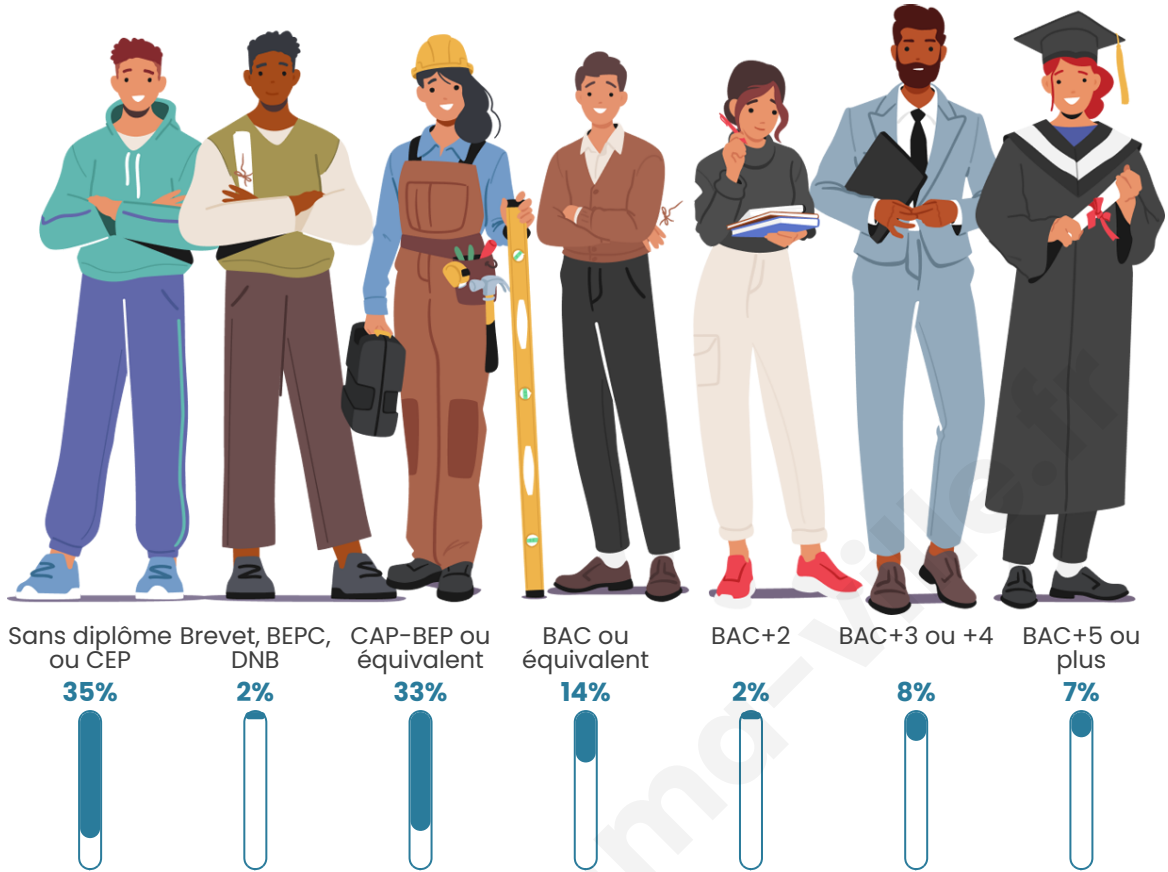

113

Age moyen

49 ans

Pop active

40.7%

Taux chômage

0%

Pop densité

Tranche d'âge

Activité professionnelle

Niveau de diplôme

Composition des ménages

Profils électoraux

Premier tour

Marine LE PEN 41.79 %

Emmanuel
MACRON 20.90 %