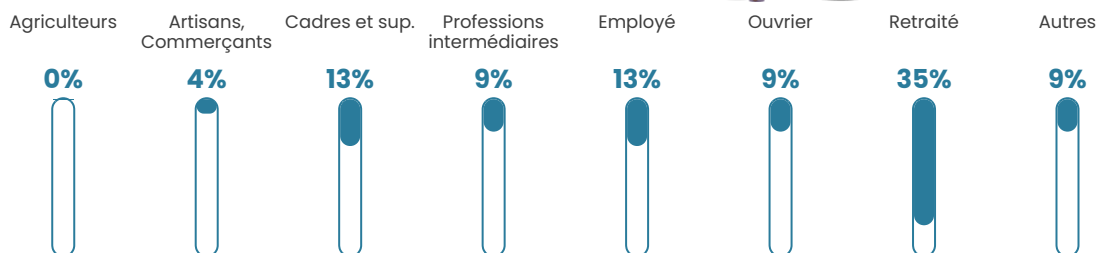

28 h/km²

Revenu moyen

19 770 €/an

Evolution du nombre d'habitants

Sources : Institut national de la statistique et des études économiques (insee) selon Les dernières parutions officielles de 2024 portant sur les années 2020, 2021 et 2022.

Tranche d'âge

Activité professionnelle

Niveau de diplôme

Composition des ménages

Profils électoraux

Premier tour

Marine LE PEN 41.79 %

Emmanuel
MACRON 20.90 %