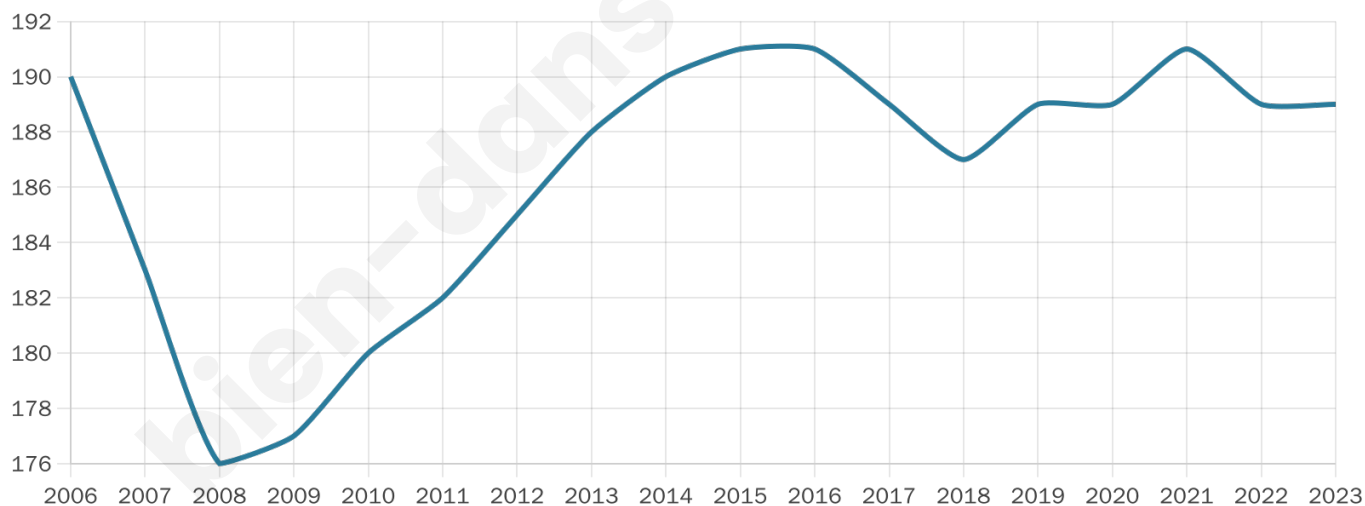

# Statistiques sur la population

Nombre d'habitants

**189**

Age moyen

**44 ans**

Pop active

**48.7%**

Taux chômage

**7.4%**

Pop densité

**63 h/km<sup>2</sup>**

Revenu moyen

**27 620 €/an**

## Evolution du nombre d'habitants

Sources : Institut national de la statistique et des études économiques (insee) selon Les dernières parutions officielles de 2024 portant sur les années 2020, 2021 et 2022.