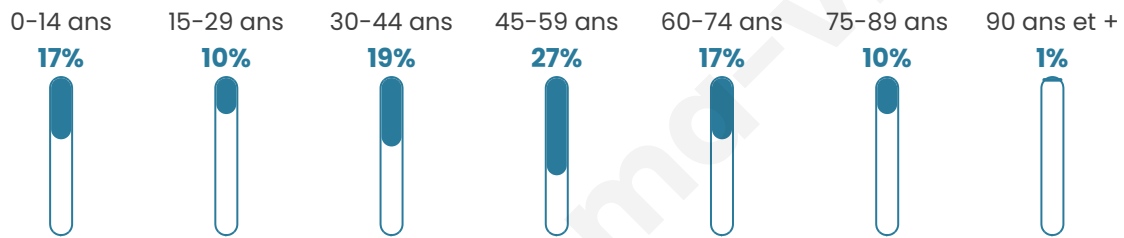

# Statistiques sur la population

Nombre d'habitants

**189**

Age moyen

**44 ans**

Pop active

**48.7%**

Taux chômage

**7.4%**

Pop densité

**63 h/km<sup>2</sup>**

Revenu moyen

**27 620 €/an**

## Evolution du nombre d'habitants

Sources : Institut national de la statistique et des études économiques (insee) selon Les dernières parutions officielles de 2024 portant sur les années 2020, 2021 et 2022.

## Tranche d'âge