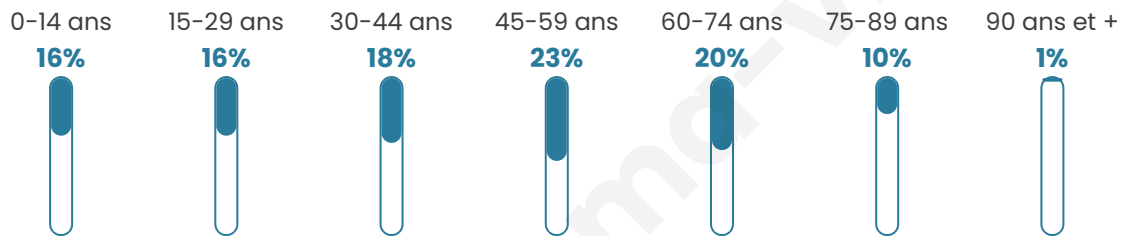

# Statistiques sur la population

Nombre d'habitants

**482**

Age moyen

**44 ans**

Pop active

**50.2%**

Taux chômage

**6.9%**

Pop densité

**32 h/km<sup>2</sup>**

Revenu moyen

**22 090 €/an**

## Evolution du nombre d'habitants

Sources : Institut national de la statistique et des études économiques (insee) selon Les dernières parutions officielles de 2024 portant sur les années 2020, 2021 et 2022.

## Tranche d'âge