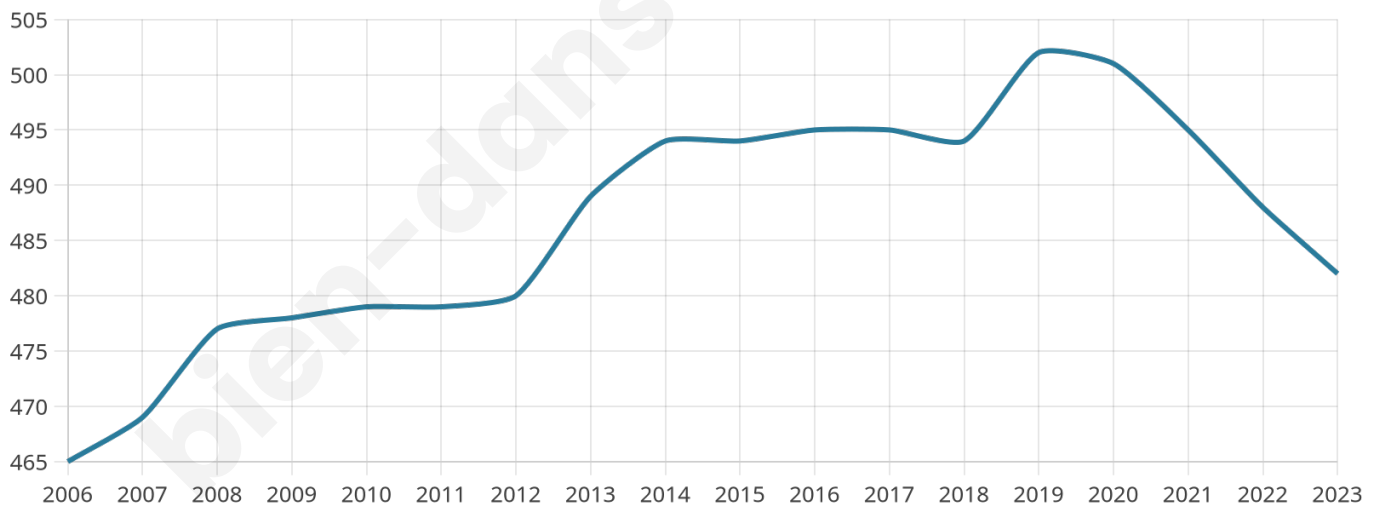

# Statistiques sur la population

Nombre d'habitants

**482**

Age moyen

**44 ans**

Pop active

**50.2%**

Taux chômage

**6.9%**

Pop densité

**32 h/km<sup>2</sup>**

Revenu moyen

**22 090 €/an**

## Evolution du nombre d'habitants

Sources : Institut national de la statistique et des études économiques (insee) selon Les dernières parutions officielles de 2024 portant sur les années 2020, 2021 et 2022.