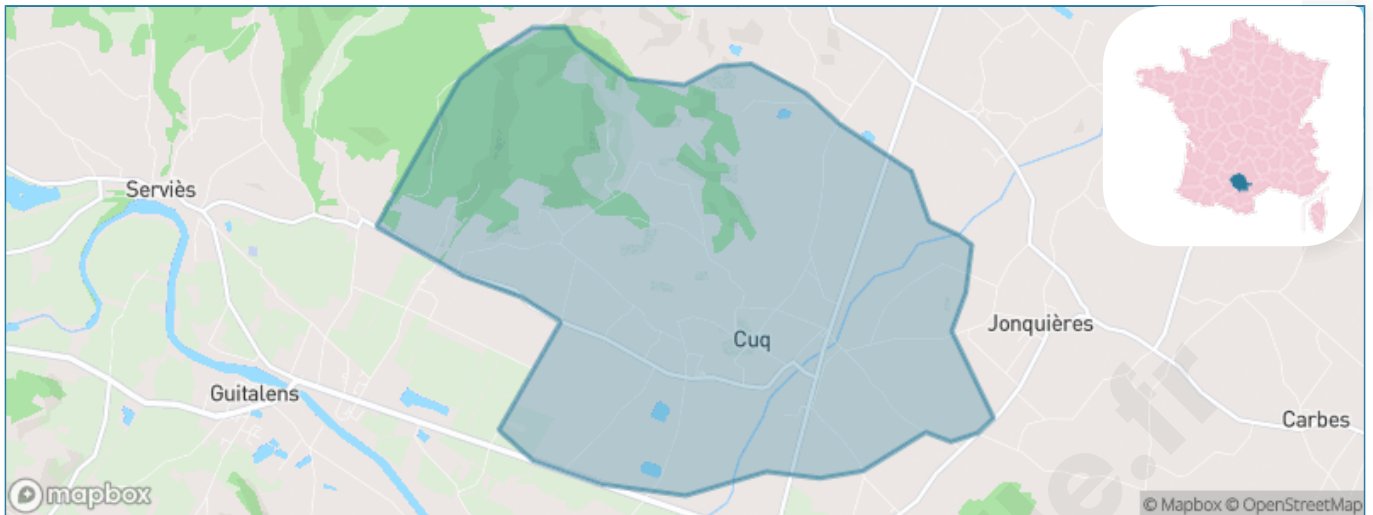

# Ville de Cuq

Présenté par

**BIEN** dans  
ma **VILLE** 

# Situation géographique

## i Informations clés

- **Région** : Occitanie
- **Département** : Tarn
- **Code postal** : 81570
- **Superficie** : 15 km<sup>2</sup>