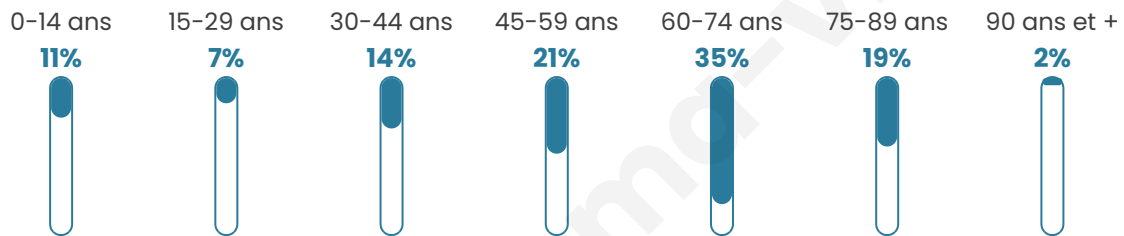

54 ans

Pop active

38.5%

Taux chômage

6.3%

Pop densité

5 h/km²

Revenu moyen

Tranche d'âge

Activité professionnelle

Niveau de diplôme

Composition des ménages

Profils électoraux

Premier tour

	Marine LE PEN	25.35 %
	Emmanuel MACRON	19.72 %
	Jean-Luc MÉLENCHON	19.01 %
	Éric ZEMMOUR	11.97 %
	Yannick JADOT	8.45 %
	Valérie PÉCRESSE	7.04 %
	Fabien ROUSSEL	2.11 %
	Jean LASSALLE	2.11 %
	Nathalie ARTHAUD	1.41 %
	Nicolas DUPONT-AIGNAN	1.41 %
	Anne HIDALGO	0.70 %
	Philippe POUTOU	0.70 %