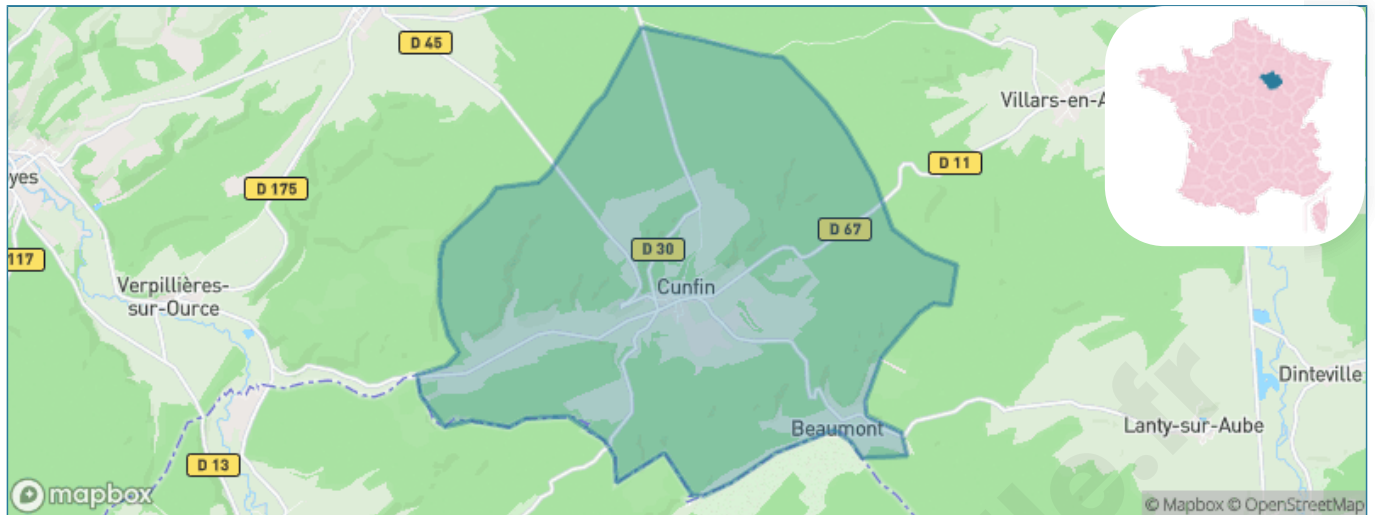

Version web

Ville de Cunfin

Présenté par

BIEN dans
ma **VILLE** 

Sommaire

Situation géographique	3
Statistiques sur la population	4
Evolution du nombre d'habitants	4
Tranche d'âge	5
0-14 ans	5
15-29 ans	5
30-44 ans	5
45-59 ans	5
60-74 ans	5
75-89 ans	5
90 ans et +	5
Activité professionnelle	5
Agriculteurs	5
Artisans, Commerçants	5
Cadres et sup.	5
Professions intermédiaires	5
Employé	5
Ouvrier	5
Retraité	5
Autres	5
Niveau de diplôme	6
Sans diplôme ou CEP	6
Brevet, BEPC, DNB	6
CAP-BEP ou équivalent	6
BAC ou équivalent	6
BAC+2	6
BAC+3 ou +4	6
BAC+5 ou plus	6
Composition des ménages	6
Couple sans enfant	6
Couple avec enfant(s)	6
Famille monoparentale	6
Colocation / Autre	6
Personnes seules	6
Profils électoraux	7
Premier tour	7
Sécurité	8
Evolution du nombre d'infractions	8
Pour comparer	9
Services à la population	10
Commerce	10
Éducation	10
Villes autour de Cunfin	11

Situation géographique

i Informations clés

- **Région** : Grand Est
- **Département** : Aube
- **Code postal** : 10360
- **Superficie** : 33 km²

Statistiques sur la population

Nombre d'habitants

161

Age moyen