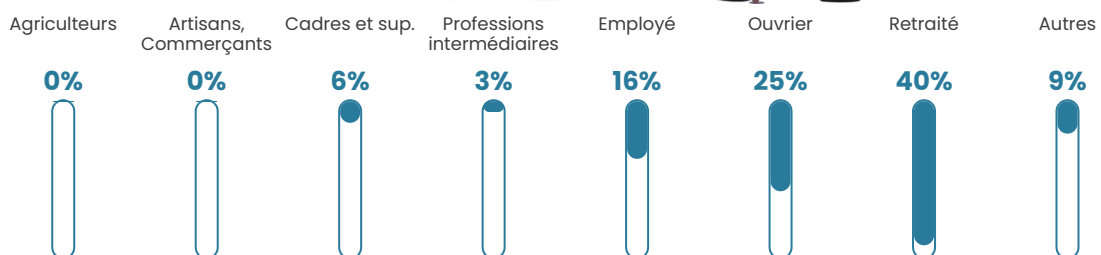

22 800 €/an

Evolution du nombre d'habitants

Sources : Institut national de la statistique et des études économiques (insee) selon Les dernières parutions officielles de 2024 portant sur les années 2020, 2021 et 2022.

Tranche d'âge

Activité professionnelle

Niveau de diplôme

Composition des ménages

Profils électoraux

Premier tour

	Marine LE PEN	25.35 %
	Emmanuel MACRON	19.72 %
	Jean-Luc MÉLENCHON	19.01 %
	Éric ZEMMOUR	11.97 %
	Yannick JADOT	8.45 %
	Valérie PÉCRESSE	7.04 %
	Fabien ROUSSEL	2.11 %
	Jean LASSALLE	2.11 %
	Nathalie ARTHAUD	1.41 %
	Nicolas DUPONT-AIGNAN	1.41 %
	Anne HIDALGO	0.70 %
	Philippe POUTOU	0.70 %