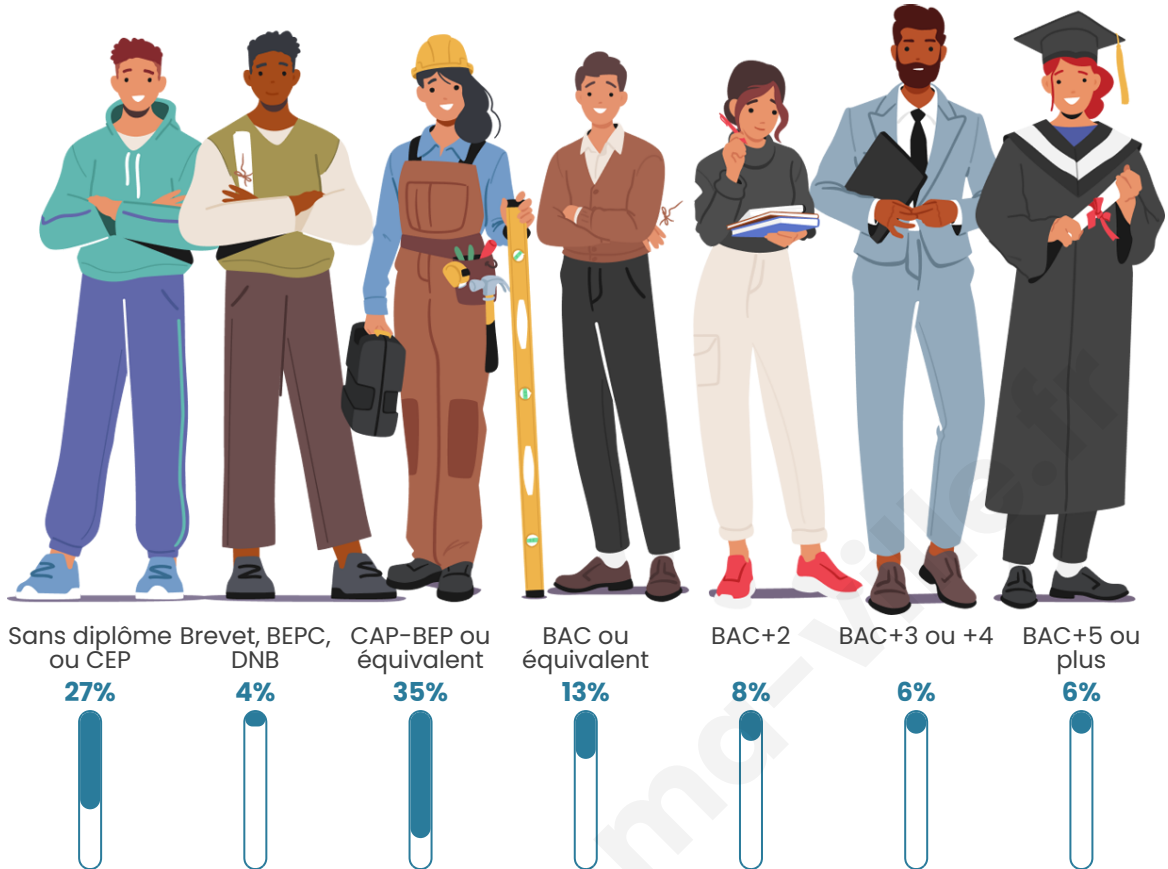

Tranche d'âge

Activité professionnelle

Niveau de diplôme

Composition des ménages

Profils électoraux

Premier tour

	Marine LE PEN	25.35 %
	Emmanuel MACRON	19.72 %
	Jean-Luc MÉLENCHON	19.01 %
	Éric ZEMMOUR	11.97 %
	Yannick JADOT	8.45 %
	Valérie PÉCRESSE	7.04 %
	Fabien ROUSSEL	2.11 %
	Jean LASSALLE	2.11 %
	Nathalie ARTHAUD	1.41 %
	Nicolas DUPONT-AIGNAN	1.41 %
	Anne HIDALGO	0.70 %
	Philippe POUTOU	0.70 %