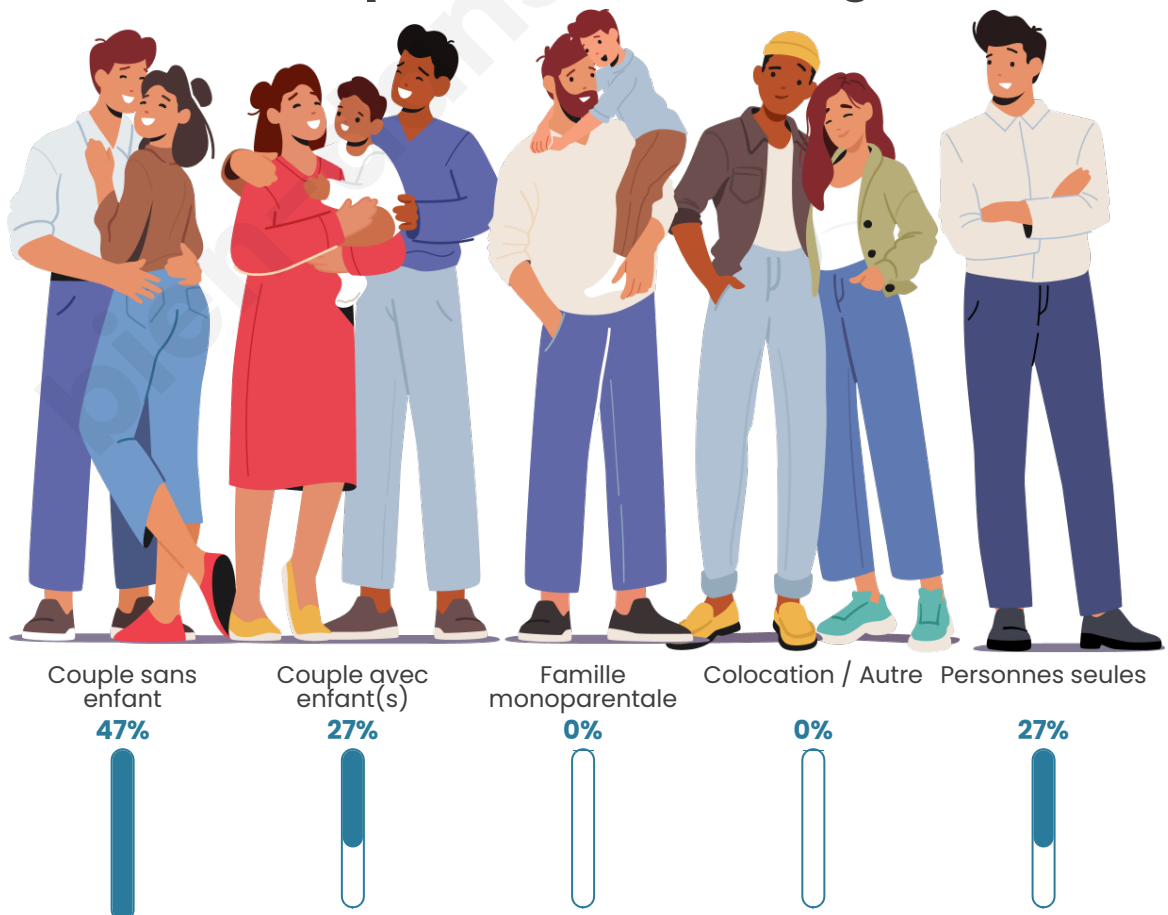

Tranche d'âge

Activité professionnelle

Niveau de diplôme

Composition des ménages

Profils électoraux

Premier tour

	Marine LE PEN	25.35 %
	Emmanuel MACRON	19.72 %
	Jean-Luc MÉLENCHON	19.01 %
	Éric ZEMMOUR	11.97 %
	Yannick JADOT	8.45 %
	Valérie PÉCRESSE	7.04 %
	Fabien ROUSSEL	2.11 %
	Jean LASSALLE	2.11 %
	Nathalie ARTHAUD	1.41 %
	Nicolas DUPONT-AIGNAN	1.41 %
	Anne HIDALGO	0.70 %
	Philippe POUTOU	0.70 %