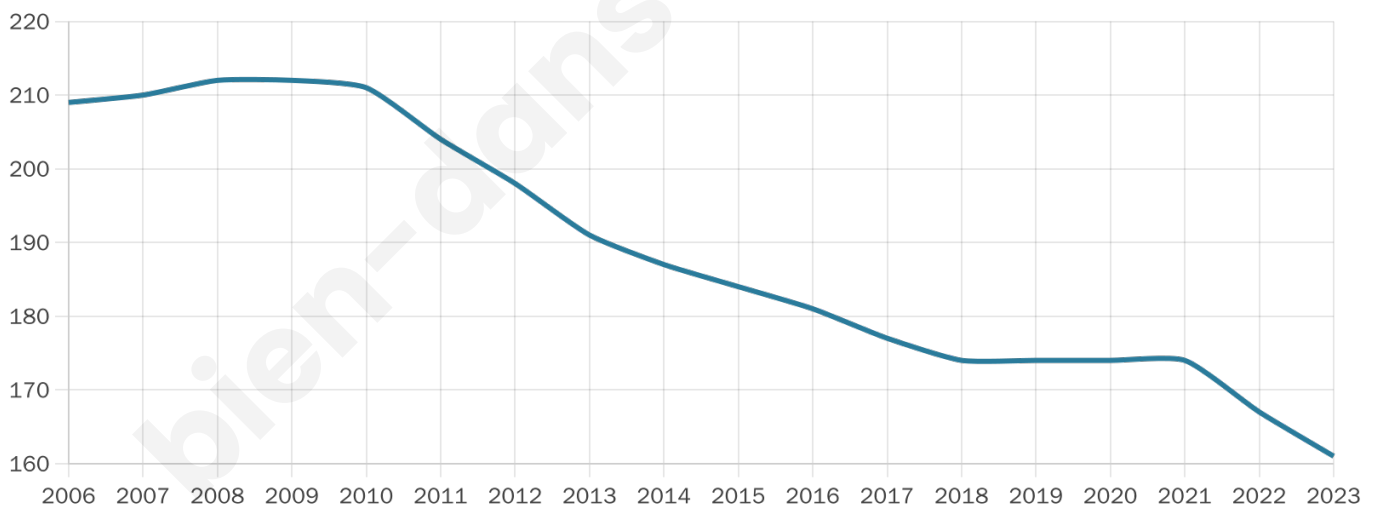

54 ans

Pop active

38.5%

Taux chômage

6.3%

Pop densité

5 h/km²

Revenu moyen

22 800 €/an

Evolution du nombre d'habitants

Sources : Institut national de la statistique et des études économiques (insee) selon Les dernières parutions officielles de 2024 portant sur les années 2020, 2021 et 2022.