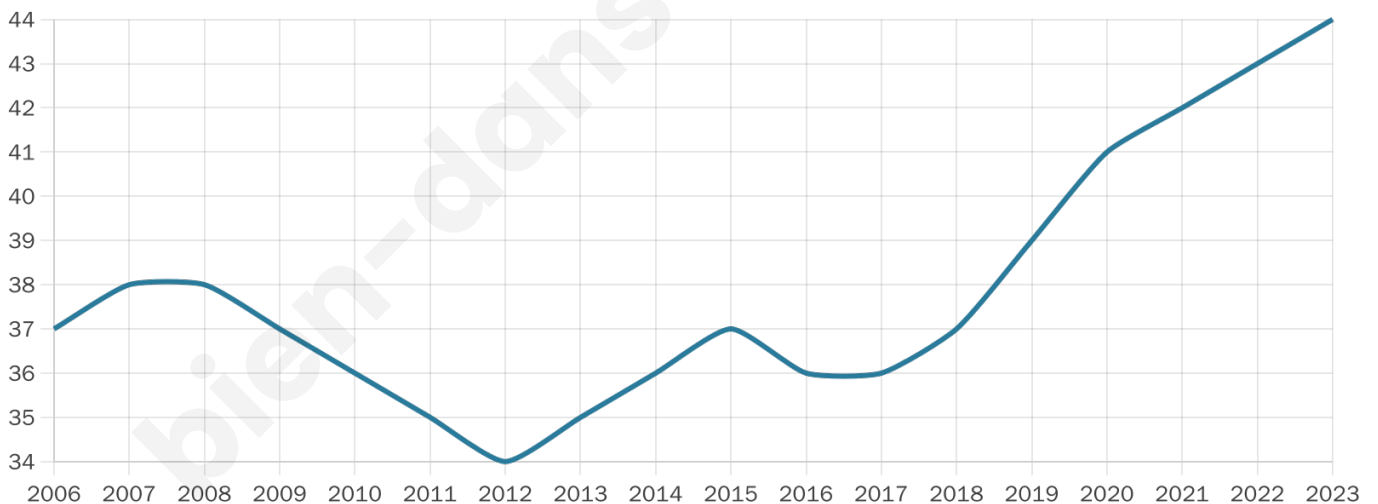

# Statistiques sur la population

Nombre d'habitants

**44**

Age moyen

**46 ans**

Pop active

**40.9%**

Taux chômage

**8.7%**

Pop densité

**15 h/km<sup>2</sup>**

Revenu moyen

**NC**

## Evolution du nombre d'habitants

Sources : Institut national de la statistique et des études économiques (insee) selon Les dernières parutions officielles de 2024 portant sur les années 2020, 2021 et 2022.