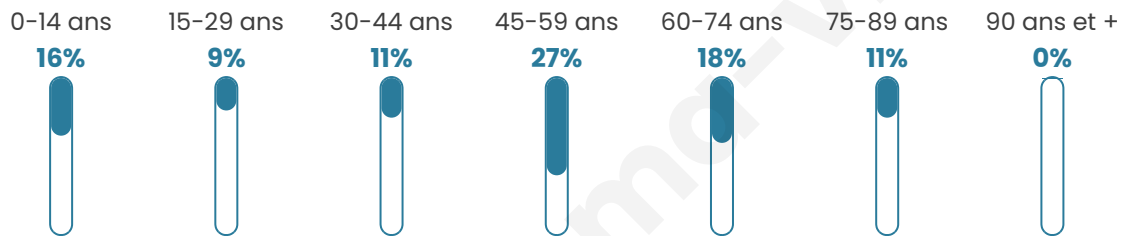

# Statistiques sur la population

Nombre d'habitants

**44**

Age moyen

**46 ans**

Pop active

**40.9%**

Taux chômage

**8.7%**

Pop densité

**15 h/km<sup>2</sup>**

Revenu moyen

**NC**

## Evolution du nombre d'habitants

Sources : Institut national de la statistique et des études économiques (insee) selon Les dernières parutions officielles de 2024 portant sur les années 2020, 2021 et 2022.

## Tranche d'âge