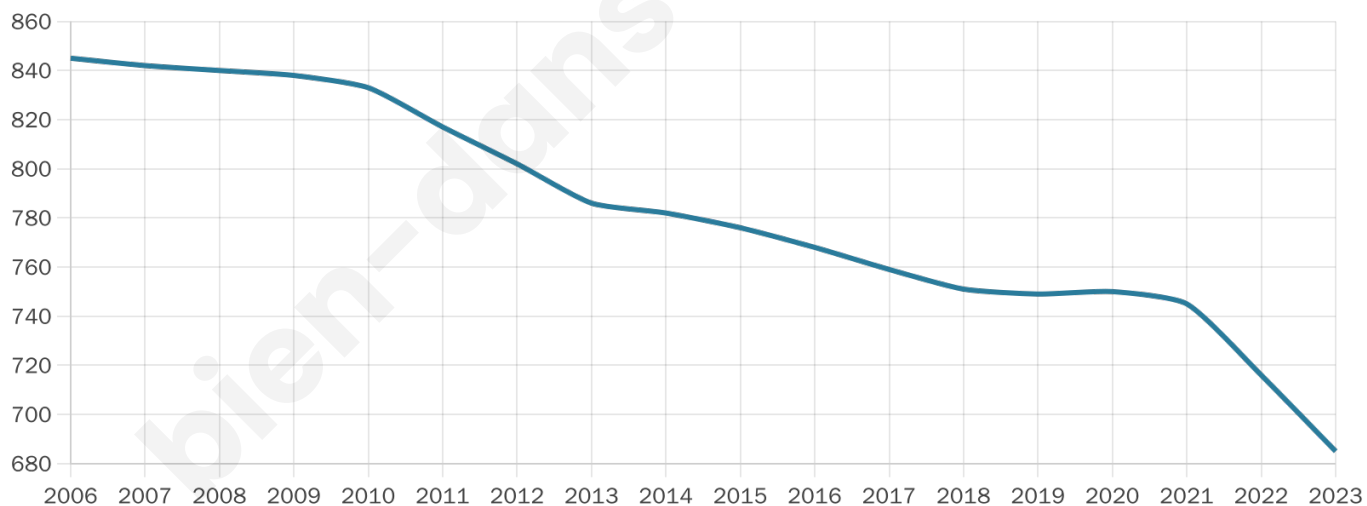

Version web

Ville de Cumières

Présenté par

Sommaire

Situation géographique	3
Statistiques sur la population	4
Evolution du nombre d'habitants	4
Tranche d'âge	5
0-14 ans	5
15-29 ans	5
30-44 ans	5
45-59 ans	5
60-74 ans	5
75-89 ans	5
90 ans et +	5
Activité professionnelle	5
Agriculteurs	5
Artisans, Commerçants	5
Cadres et sup.	5
Professions intermédiaires	5
Employé	5
Ouvrier	5
Retraité	5
Autres	5
Niveau de diplôme	6
Sans diplôme ou CEP	6
Brevet, BEPC, DNB	6
CAP-BEP ou équivalent	6
BAC ou équivalent	6
BAC+2	6
BAC+3 ou +4	6
BAC+5 ou plus	6
Composition des ménages	6
Couple sans enfant	6
Couple avec enfant(s)	6
Famille monoparentale	6
Colocation / Autre	6
Personnes seules	6
Profils électoraux	7
Premier tour	7
Sécurité	8
Evolution du nombre d'infractions	8
Pour comparer	9
Services à la population	10
Commerce	10
Éducation	10
Villes autour de Cumières	11

685

Age moyen

45 ans

Pop active

50.8%

Taux chômage

6.2%

Pop densité

228 h/km²

Revenu moyen

26 900 €/an

Evolution du nombre d'habitants

Sources : Institut national de la statistique et des études économiques (insee) selon Les dernières parutions officielles de 2024 portant sur les années 2020, 2021 et 2022.