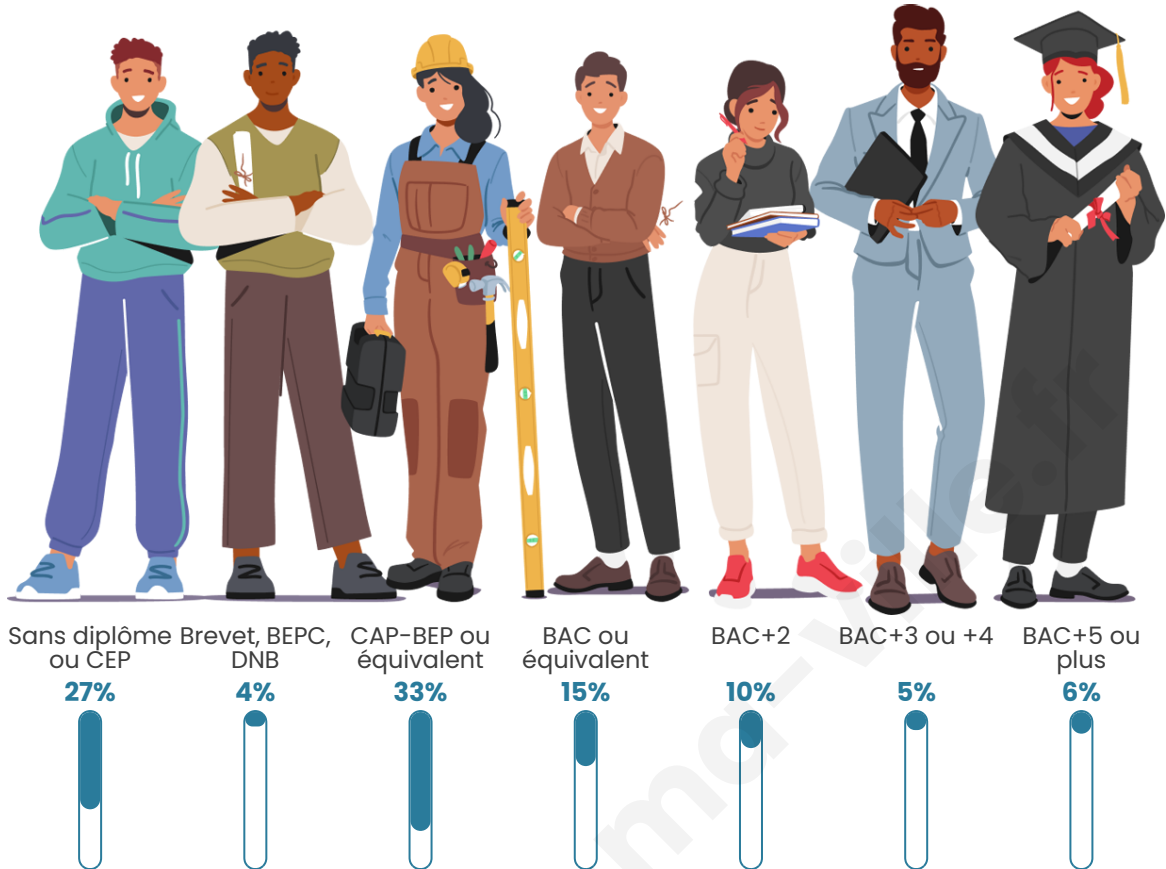

685

Age moyen

45 ans

Pop active

50.8%

Taux chômage

6.2%

Pop densité

Tranche d'âge

Activité professionnelle

Niveau de diplôme

Composition des ménages

Profils électoraux

Premier tour

	Marine LE PEN	31.37 %
	Emmanuel MACRON	29.68 %
	Éric ZEMMOUR	9.68 %
	Jean-Luc MÉLENCHON	8.21 %
	Valérie PÉCRESSE	5.89 %
	Yannick JADOT	3.79 %
	Nicolas DUPONT-AIGNAN	3.79 %
	Jean LASSALLE	3.37 %
	Fabien ROUSSEL	1.68 %
	Anne HIDALGO	1.26 %
	Nathalie ARTHAUD	0.63 %
	Philippe POUTOU	0.63 %