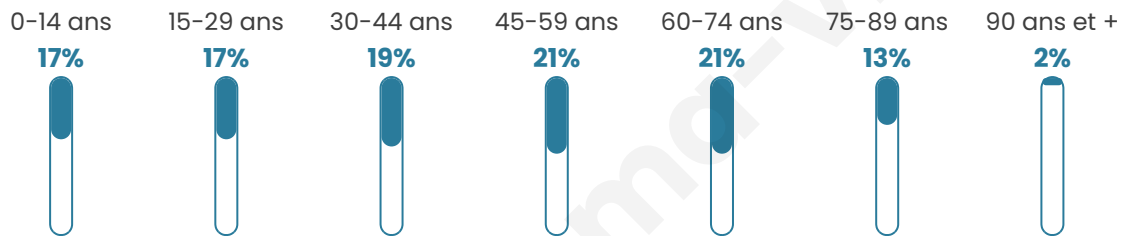

685

Age moyen

45 ans

Pop active

50.8%

Taux chômage

6.2%

Pop densité

228 h/km²

Revenu moyen

26 900 €/an

Evolution du nombre d'habitants

Sources : Institut national de la statistique et des études économiques (insee) selon Les dernières parutions officielles de 2024 portant sur les années 2020, 2021 et 2022.

Tranche d'âge

Activité professionnelle

Niveau de diplôme

Composition des ménages

Profils électoraux

Premier tour

	Marine LE PEN	31.37 %
	Emmanuel MACRON	29.68 %
	Éric ZEMMOUR	9.68 %
	Jean-Luc MÉLENCHON	8.21 %
	Valérie PÉCRESSE	5.89 %
	Yannick JADOT	3.79 %
	Nicolas DUPONT-AIGNAN	3.79 %
	Jean LASSALLE	3.37 %
	Fabien ROUSSEL	1.68 %
	Anne HIDALGO	1.26 %
	Nathalie ARTHAUD	0.63 %
	Philippe POUTOU	0.63 %