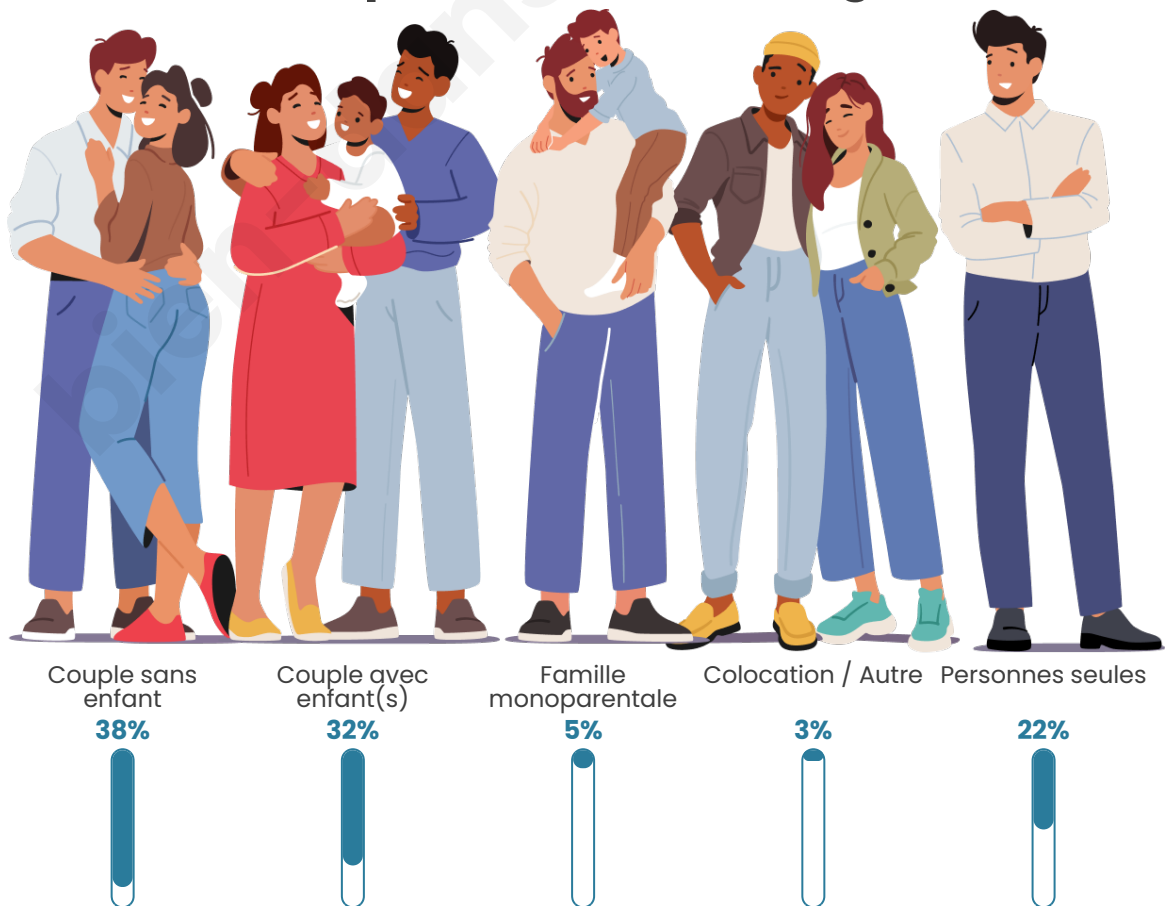

Tranche d'âge

Activité professionnelle

Niveau de diplôme

Composition des ménages

Profils électoraux

Premier tour

	Marine LE PEN	31.37 %
	Emmanuel MACRON	29.68 %
	Éric ZEMMOUR	9.68 %
	Jean-Luc MÉLENCHON	8.21 %
	Valérie PÉCRESSE	5.89 %
	Yannick JADOT	3.79 %
	Nicolas DUPONT-AIGNAN	3.79 %
	Jean LASSALLE	3.37 %
	Fabien ROUSSEL	1.68 %
	Anne HIDALGO	1.26 %
	Nathalie ARTHAUD	0.63 %
	Philippe POUTOU	0.63 %