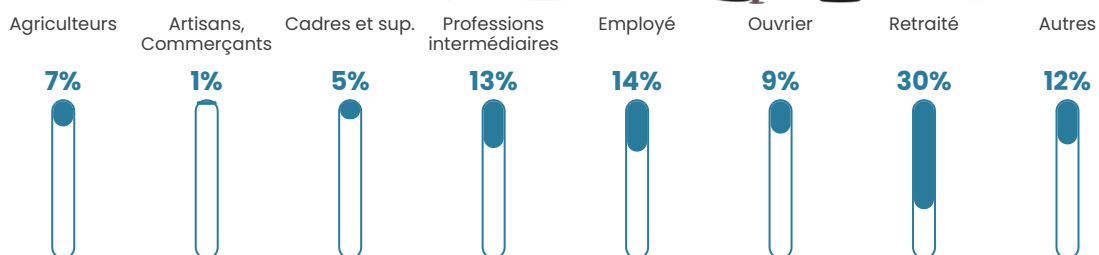

228 h/km²

Revenu moyen

26 900 €/an

Evolution du nombre d'habitants

Sources : Institut national de la statistique et des études économiques (insee) selon Les dernières parutions officielles de 2024 portant sur les années 2020, 2021 et 2022.

Tranche d'âge

Activité professionnelle

Niveau de diplôme

Composition des ménages

Profils électoraux

Premier tour

	Marine LE PEN	31.37 %
	Emmanuel MACRON	29.68 %
	Éric ZEMMOUR	9.68 %
	Jean-Luc MÉLENCHON	8.21 %
	Valérie PÉCRESSE	5.89 %
	Yannick JADOT	3.79 %
	Nicolas DUPONT-AIGNAN	3.79 %
	Jean LASSALLE	3.37 %
	Fabien ROUSSEL	1.68 %
	Anne HIDALGO	1.26 %
	Nathalie ARTHAUD	0.63 %
	Philippe POUTOU	0.63 %