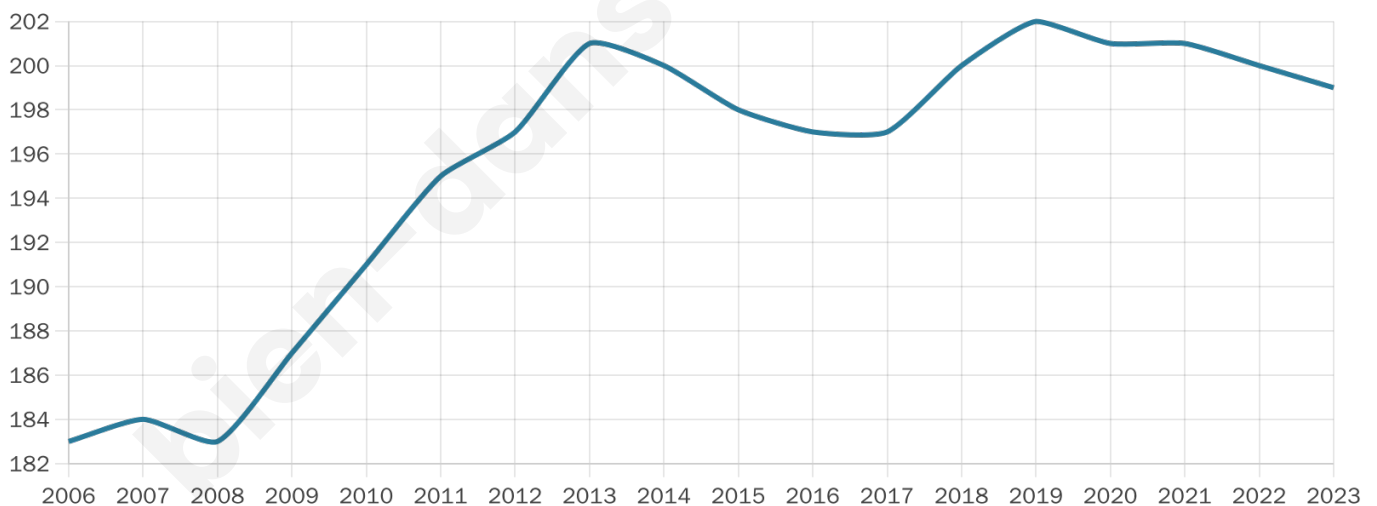

Nombre d'habitants

199

Age moyen

48 ans

Pop active

43.2%

Taux chômage

5.4%

Pop densité

25 h/km²

Revenu moyen

24 080 €/an

Evolution du nombre d'habitants

Sources : Institut national de la statistique et des études économiques (insee) selon Les dernières parutions officielles de 2024 portant sur les années 2020, 2021 et 2022.

Tranche d'âge

Activité professionnelle

Niveau de diplôme

Composition des ménages

Profils électoraux

Premier tour

	Jean-Luc MÉLENCHON	29.66 %
	Emmanuel MACRON	28.97 %
	Marine LE PEN	12.41 %
	Yannick JADOT	10.34 %
	Nicolas DUPONT-AIGNAN	4.83 %
	Jean LASSALLE	3.45 %
	Éric ZEMMOUR	3.45 %
	Philippe POUTOU	2.76 %
	Valérie PÉCRESSE	2.07 %
	Anne HIDALGO	1.38 %
	Fabien ROUSSEL	0.69 %
	Nathalie ARTHAUD	0.00 %