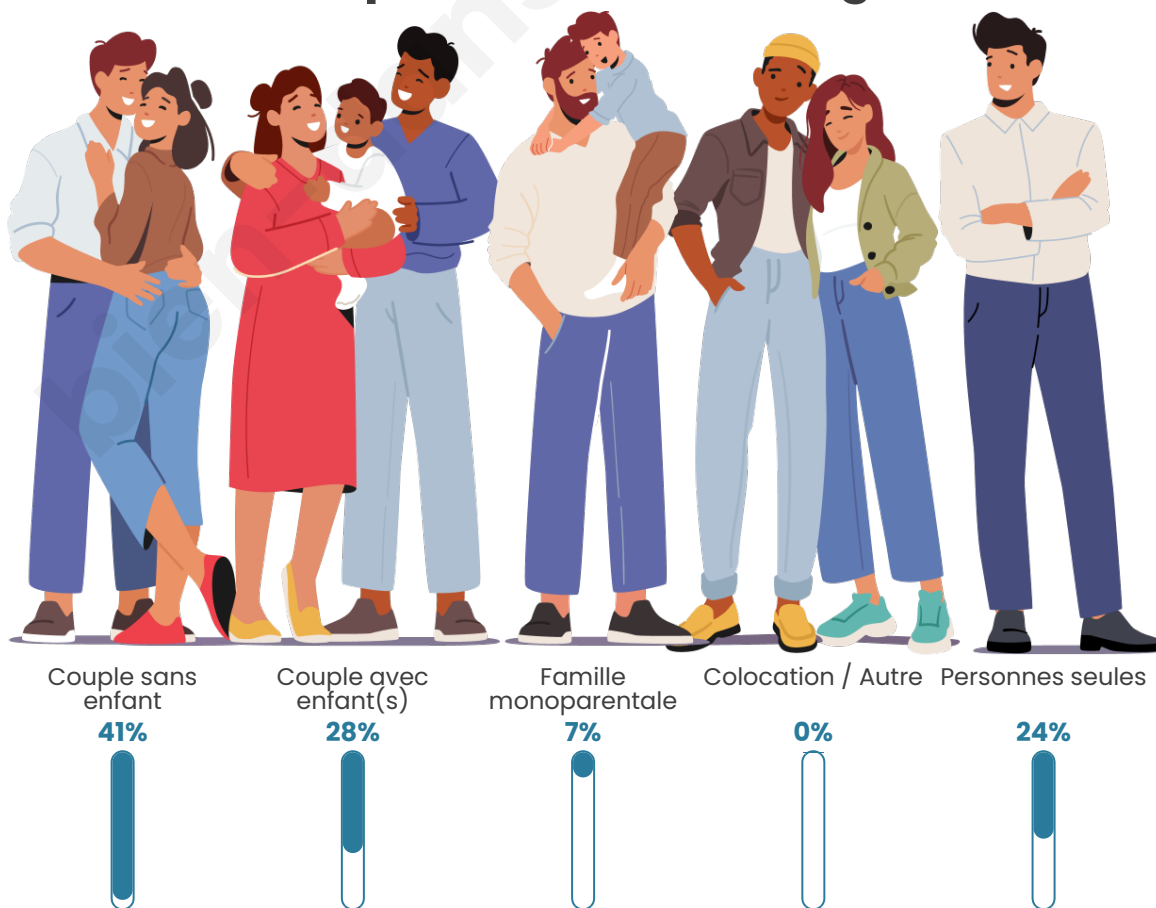

Tranche d'âge

Activité professionnelle

Niveau de diplôme

Composition des ménages

Profils électoraux

Premier tour

	Jean-Luc MÉLENCHON	29.66 %
	Emmanuel MACRON	28.97 %
	Marine LE PEN	12.41 %
	Yannick JADOT	10.34 %
	Nicolas DUPONT-AIGNAN	4.83 %
	Jean LASSALLE	3.45 %
	Éric ZEMMOUR	3.45 %
	Philippe POUTOU	2.76 %
	Valérie PÉCRESSE	2.07 %
	Anne HIDALGO	1.38 %
	Fabien ROUSSEL	0.69 %
	Nathalie ARTHAUD	0.00 %