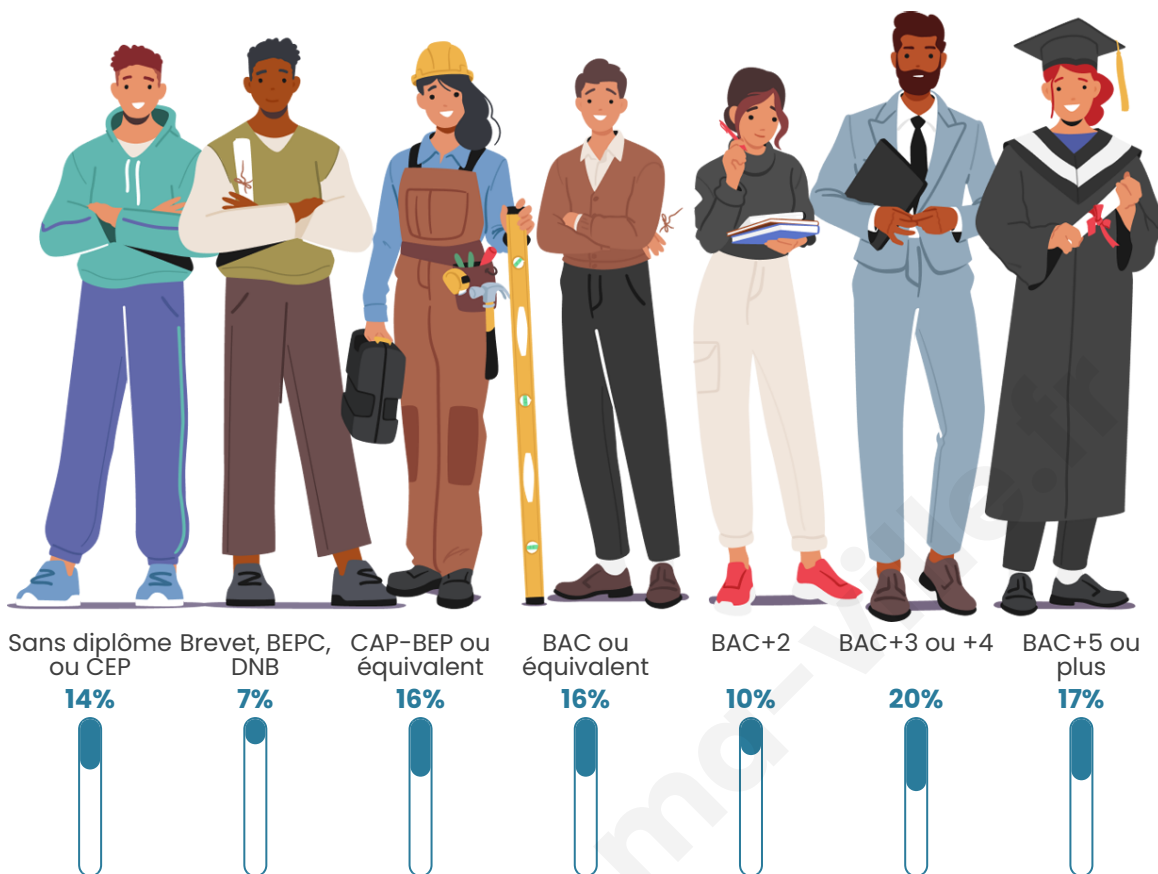

Nombre d'habitants

199

Age moyen

48 ans

Pop active

43.2%

Taux chômage

5.4%

Pop densité

25 h/km²

Revenu moyen

24 080 €/an

Evolution du nombre d'habitants

Sources : Institut national de la statistique et des études économiques (insee) selon Les dernières parutions officielles de 2024 portant sur les années 2020, 2021 et 2022.

Tranche d'âge

Activité professionnelle

Niveau de diplôme

Composition des ménages

Profils électoraux

Premier tour

	Jean-Luc MÉLENCHON	29.66 %
	Emmanuel MACRON	28.97 %
	Marine LE PEN	12.41 %
	Yannick JADOT	10.34 %
	Nicolas DUPONT-AIGNAN	4.83 %
	Jean LASSALLE	3.45 %
	Éric ZEMMOUR	3.45 %
	Philippe POUTOU	2.76 %
	Valérie PÉCRESSE	2.07 %
	Anne HIDALGO	1.38 %
	Fabien ROUSSEL	0.69 %
	Nathalie ARTHAUD	0.00 %