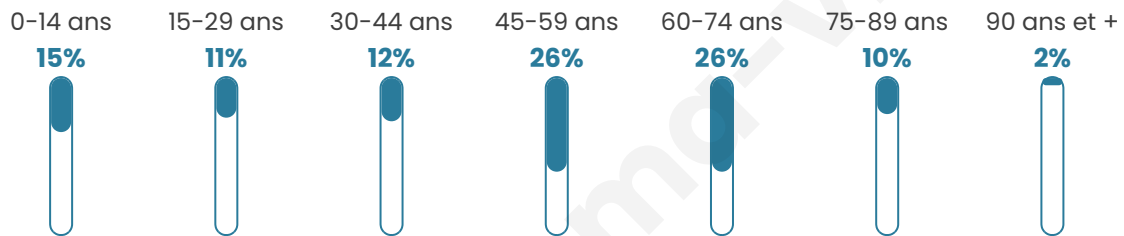

Nombre d'habitants

199

Age moyen

48 ans

Pop active

43.2%

Taux chômage

5.4%

Pop densité

25 h/km²

Revenu moyen

24 080 €/an

Evolution du nombre d'habitants

Sources : Institut national de la statistique et des études économiques (insee) selon Les dernières parutions officielles de 2024 portant sur les années 2020, 2021 et 2022.

Tranche d'âge

Activité professionnelle

Niveau de diplôme

Composition des ménages

Profils électoraux

Premier tour

	Jean-Luc MÉLENCHON	29.66 %
	Emmanuel MACRON	28.97 %
	Marine LE PEN	12.41 %
	Yannick JADOT	10.34 %
	Nicolas DUPONT-AIGNAN	4.83 %
	Jean LASSALLE	3.45 %
	Éric ZEMMOUR	3.45 %
	Philippe POUTOU	2.76 %
	Valérie PÉCRESSE	2.07 %
	Anne HIDALGO	1.38 %
	Fabien ROUSSEL	0.69 %
	Nathalie ARTHAUD	0.00 %

181 inscrits

Participation : 81.22%

Votes blancs : 1.36%

Votes nuls : 0.00%

Second tour

	Emmanuel MACRON	64,75 %
	Marine LE PEN	35,25 %

181 inscrits

Participation : 76.24%