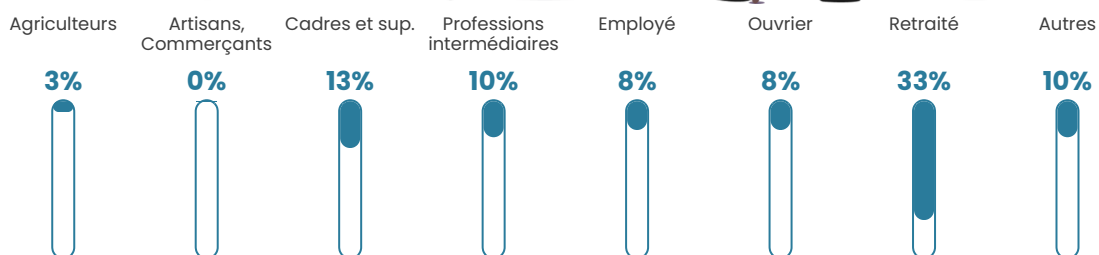

Pop densité

25 h/km²

Revenu moyen

24 080 €/an

Evolution du nombre d'habitants

Sources : Institut national de la statistique et des études économiques (insee) selon Les dernières parutions officielles de 2024 portant sur les années 2020, 2021 et 2022.

Tranche d'âge

Activité professionnelle

Niveau de diplôme

Composition des ménages

Profils électoraux

Premier tour

	Jean-Luc MÉLENCHON	29.66 %
	Emmanuel MACRON	28.97 %
	Marine LE PEN	12.41 %
	Yannick JADOT	10.34 %
	Nicolas DUPONT-AIGNAN	4.83 %
	Jean LASSALLE	3.45 %
	Éric ZEMMOUR	3.45 %
	Philippe POUTOU	2.76 %
	Valérie PÉCRESSE	2.07 %
	Anne HIDALGO	1.38 %
	Fabien ROUSSEL	0.69 %
	Nathalie ARTHAUD	0.00 %