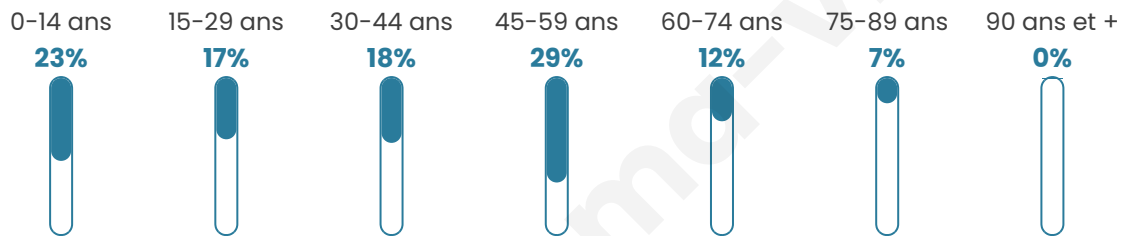

# Statistiques sur la population

Nombre d'habitants

**172**

Age moyen

**38 ans**

Pop active

**53.5%**

Taux chômage

**2.7%**

Pop densité

**29 h/km<sup>2</sup>**

Revenu moyen

**25 050 €/an**

## Evolution du nombre d'habitants

Sources : Institut national de la statistique et des études économiques (insee) selon Les dernières parutions officielles de 2024 portant sur les années 2020, 2021 et 2022.

## Tranche d'âge