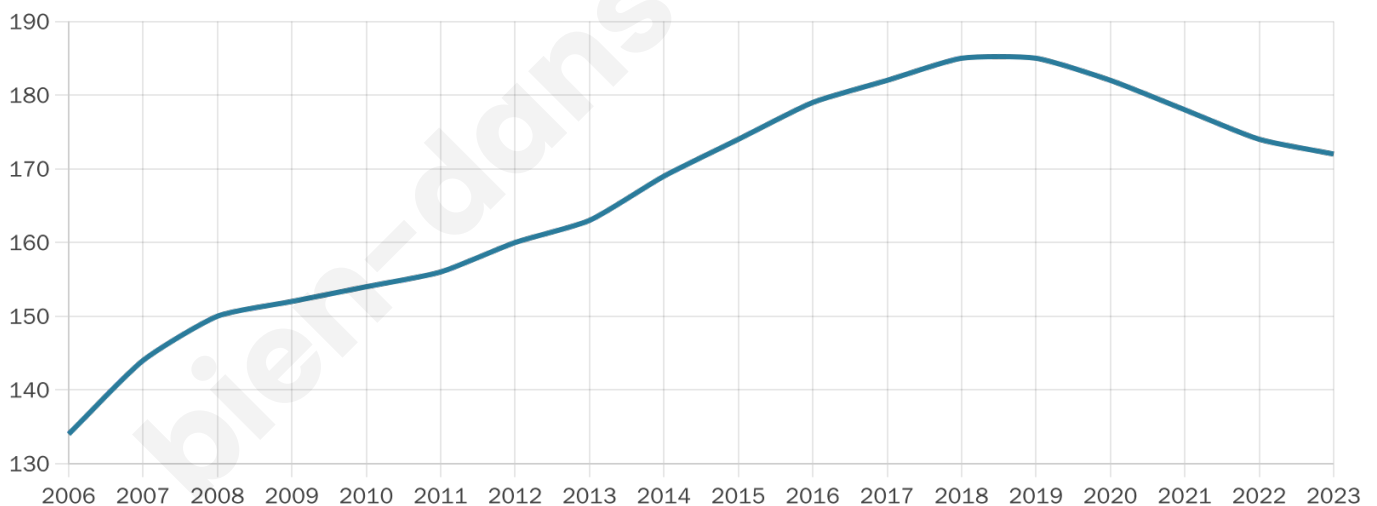

# Statistiques sur la population

Nombre d'habitants

**172**

Age moyen

**38 ans**

Pop active

**53.5%**

Taux chômage

**2.7%**

Pop densité

**29 h/km<sup>2</sup>**

Revenu moyen

**25 050 €/an**

## Evolution du nombre d'habitants

Sources : Institut national de la statistique et des études économiques (insee) selon Les dernières parutions officielles de 2024 portant sur les années 2020, 2021 et 2022.