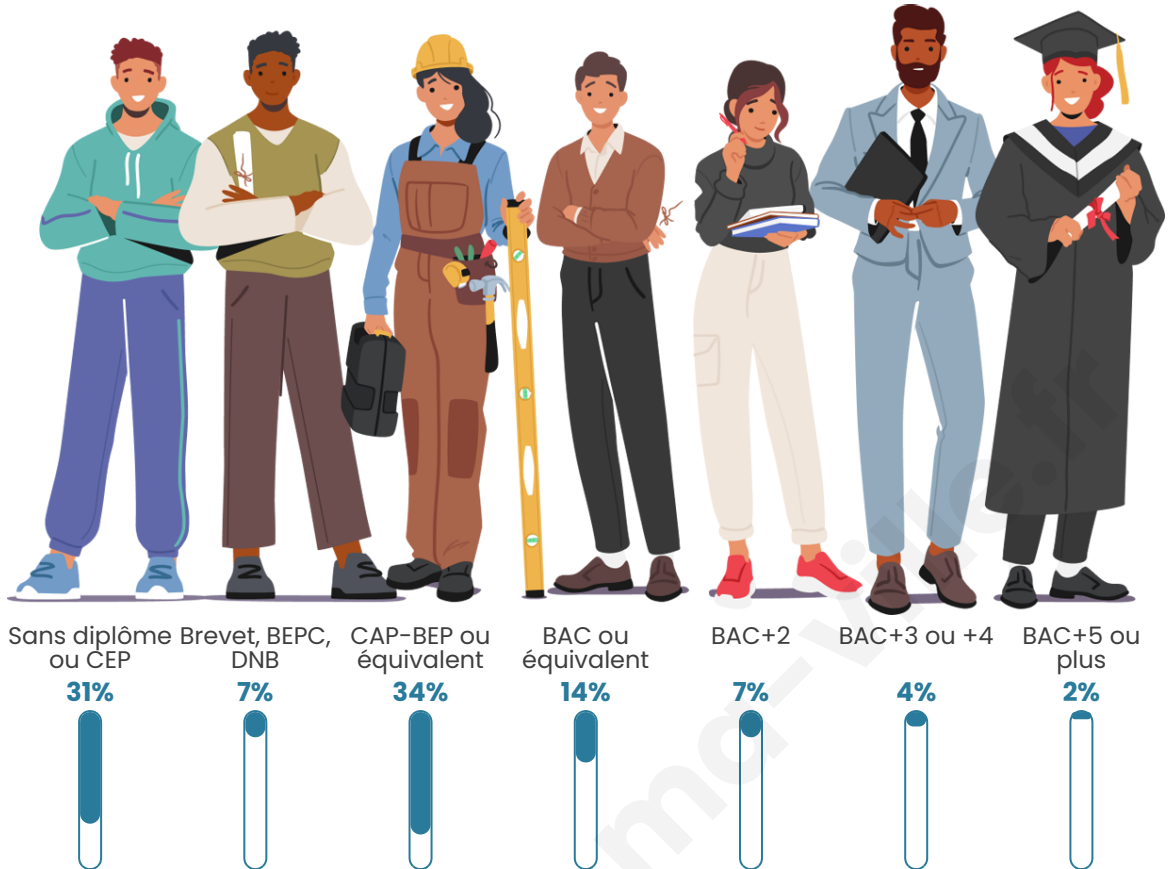

Statistiques sur la population

Nombre d'habitants

1 869

Age moyen

48 ans

Pop active

41.9%

Taux chômage

Tranche d'âge

Activité professionnelle

Niveau de diplôme

Composition des ménages

Profils électoraux

Premier tour

	Emmanuel MACRON	29.70 %
	Marine LE PEN	29.60 %
	Jean-Luc MÉLENCHON	16.38 %
	Éric ZEMMOUR	5.50 %
	Valérie PÉCRESE	4.86 %
	Yannick JADOT	2.85 %
	Fabien ROUSSEL	2.64 %
	Nicolas DUPONT- AIGNAN	2.43 %
	Jean LASSALLE	2.33 %
	Anne HIDALGO	1.59 %
	Nathalie ARTHAUD	1.16 %
	Philippe POUTOU	0.95 %