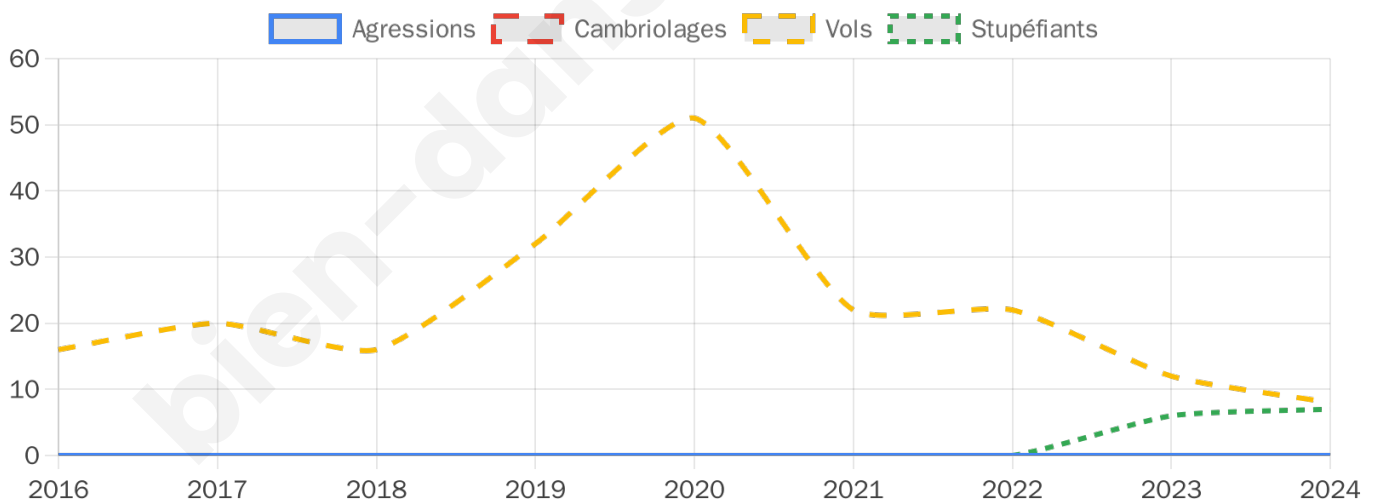

1 300 inscrits

Participation : 75.15%

Votes blancs : 2.35%

Votes nuls : 0.82%

Second tour

	Emmanuel MACRON	53,66 %
	Marine LE PEN	46,34 %

1 298 inscrits

Participation : 73.73%

Votes blancs : 6.58%

Votes nuls : 3.45%

Sécurité

Agressions physiques / sexuelles

0

Cambriolages

0

Vols / dégradations

8

Stupéfiants

7

Evolution du nombre d'infractions

Pour comparer

(en proportion du nombre d'habitants)

Sources : Bases statistiques communale, départementale et régionale de la délinquance enregistrée par la police et la gendarmerie nationales selon les dernières parutions officielles de 2025 portant sur l'année 2024 ([data.gouv](https://data.gouv.fr)).