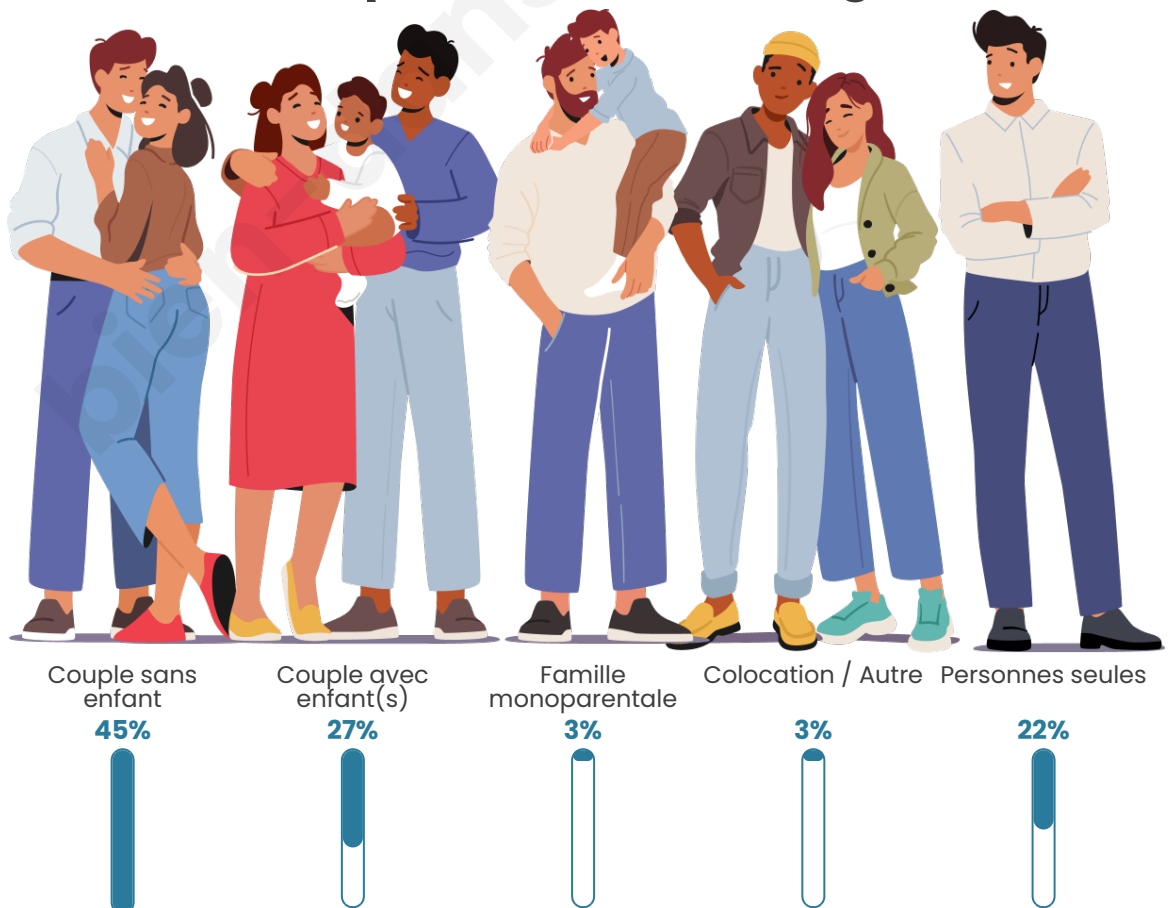

Tranche d'âge

Activité professionnelle

Niveau de diplôme

Composition des ménages

Profils électoraux

Premier tour

	Emmanuel MACRON	29.70 %
	Marine LE PEN	29.60 %
	Jean-Luc MÉLENCHON	16.38 %
	Éric ZEMMOUR	5.50 %
	Valérie PÉCRESE	4.86 %
	Yannick JADOT	2.85 %
	Fabien ROUSSEL	2.64 %
	Nicolas DUPONT- AIGNAN	2.43 %
	Jean LASSALLE	2.33 %
	Anne HIDALGO	1.59 %
	Nathalie ARTHAUD	1.16 %
	Philippe POUTOU	0.95 %