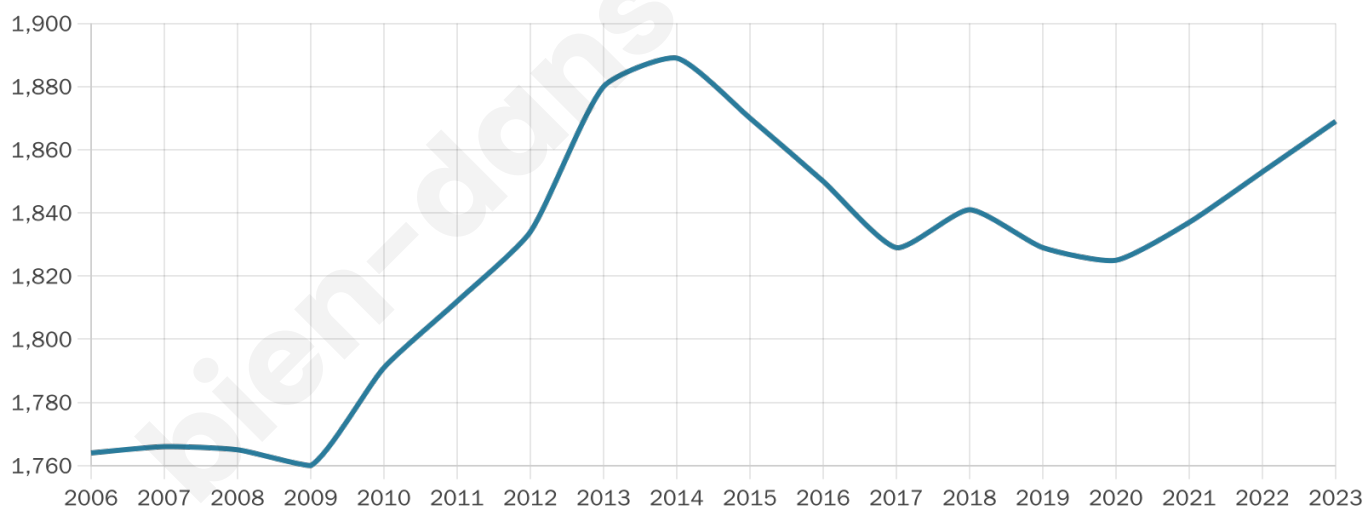

Statistiques sur la population

Nombre d'habitants

1 869

Age moyen

48 ans

Pop active

41.9%

Taux chômage

6.9%

Pop densité

89 h/km²

Revenu moyen

22 620 €/an

Evolution du nombre d'habitants

Sources : Institut national de la statistique et des études économiques (insee) selon Les dernières parutions officielles de 2024 portant sur les années 2020, 2021 et 2022.

Tranche d'âge

Activité professionnelle

Niveau de diplôme

Composition des ménages

Profils électoraux

Premier tour

	Emmanuel MACRON	29.70 %
	Marine LE PEN	29.60 %
	Jean-Luc MÉLENCHON	16.38 %
	Éric ZEMMOUR	5.50 %
	Valérie PÉCRESE	4.86 %
	Yannick JADOT	2.85 %
	Fabien ROUSSEL	2.64 %
	Nicolas DUPONT- AIGNAN	2.43 %
	Jean LASSALLE	2.33 %
	Anne HIDALGO	1.59 %
	Nathalie ARTHAUD	1.16 %
	Philippe POUTOU	0.95 %