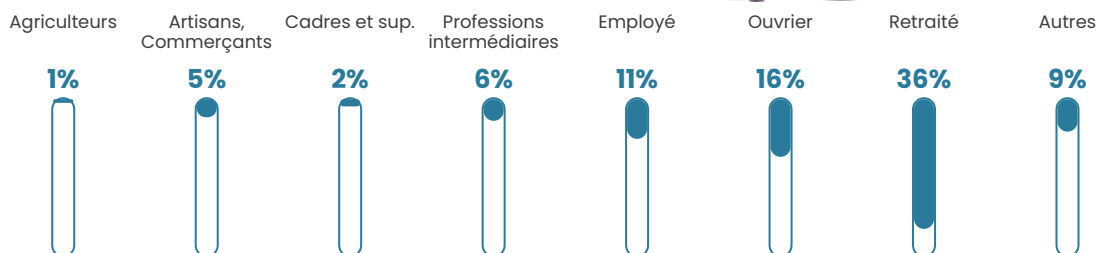

6.9%

Pop densité

89 h/km²

Revenu moyen

22 620 €/an

Evolution du nombre d'habitants

Sources : Institut national de la statistique et des études économiques (insee) selon Les dernières parutions officielles de 2024 portant sur les années 2020, 2021 et 2022.

Tranche d'âge

Activité professionnelle

Niveau de diplôme

Composition des ménages

Profils électoraux

Premier tour

	Emmanuel MACRON	29.70 %
	Marine LE PEN	29.60 %
	Jean-Luc MÉLENCHON	16.38 %
	Éric ZEMMOUR	5.50 %
	Valérie PÉCRESE	4.86 %
	Yannick JADOT	2.85 %
	Fabien ROUSSEL	2.64 %
	Nicolas DUPONT- AIGNAN	2.43 %
	Jean LASSALLE	2.33 %
	Anne HIDALGO	1.59 %
	Nathalie ARTHAUD	1.16 %
	Philippe POUTOU	0.95 %