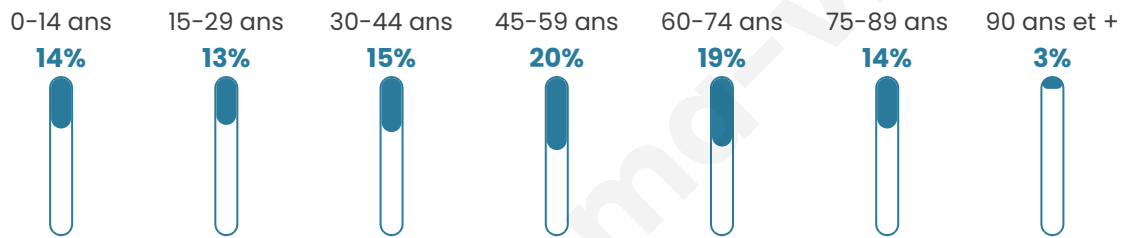

Statistiques sur la population

Nombre d'habitants

1 869

Age moyen

48 ans

Pop active

41.9%

Taux chômage

6.9%

Pop densité

89 h/km²

Revenu moyen

22 620 €/an

Evolution du nombre d'habitants

Sources : Institut national de la statistique et des études économiques (insee) selon Les dernières parutions officielles de 2024 portant sur les années 2020, 2021 et 2022.

Tranche d'âge

Activité professionnelle

Niveau de diplôme

Composition des ménages

Profils électoraux

Premier tour

	Emmanuel MACRON	29.70 %
	Marine LE PEN	29.60 %
	Jean-Luc MÉLENCHON	16.38 %
	Éric ZEMMOUR	5.50 %
	Valérie PÉCRESE	4.86 %
	Yannick JADOT	2.85 %
	Fabien ROUSSEL	2.64 %
	Nicolas DUPONT- AIGNAN	2.43 %
	Jean LASSALLE	2.33 %
	Anne HIDALGO	1.59 %
	Nathalie ARTHAUD	1.16 %
	Philippe POUTOU	0.95 %

1 300 inscrits

Participation : 75.15%

Votes blancs : 2.35%

Votes nuls : 0.82%

Second tour

	Emmanuel MACRON	53,66 %
	Marine LE PEN	46,34 %

1 298 inscrits

Participation : 73.73%