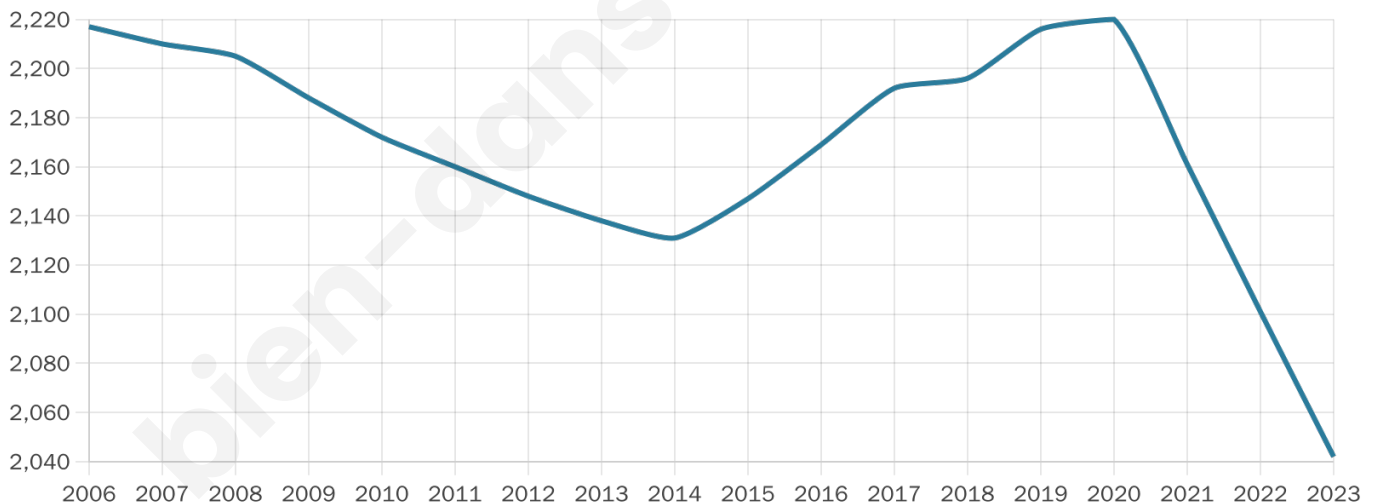

Version web

Ville de Cuise-la-Motte

Présenté par

Sommaire

Situation géographique	3
Statistiques sur la population	4
Evolution du nombre d'habitants	4
Tranche d'âge	5
0-14 ans	5
15-29 ans	5
30-44 ans	5
45-59 ans	5
60-74 ans	5
75-89 ans	5
90 ans et +	5
Activité professionnelle	5
Agriculteurs	5
Artisans, Commerçants	5
Cadres et sup.	5
Professions intermédiaires	5
Employé	5
Ouvrier	5
Retraité	5
Autres	5
Niveau de diplôme	6
Sans diplôme ou CEP	6
Brevet, BEPC, DNB	6
CAP-BEP ou équivalent	6
BAC ou équivalent	6
BAC+2	6
BAC+3 ou +4	6
BAC+5 ou plus	6
Composition des ménages	6
Couple sans enfant	6
Couple avec enfant(s)	6
Famille monoparentale	6
Colocation / Autre	6
Personnes seules	6
Profil électoraux	7
Premier tour	7
Sécurité	8
Evolution du nombre d'infractions	8
Pour comparer	9
Services à la population	10
Commerce	10
Éducation	10
Villes autour de Cuise-la-Motte	11
Avis sur la ville de Cuise-la-Motte	12
Moyenne par critère	12
Villes autour de Cuise-la-Motte	12
Répartition des avis par note	12
Répartition des avis par note	12

Age moyen

40 ans

Pop active

48.2%

Taux chômage

8.6%

Pop densité

204 h/km²

Revenu moyen

21 720 €/an

Evolution du nombre d'habitants

Sources : Institut national de la statistique et des études économiques (insee) selon Les dernières parutions officielles de 2024 portant sur les années 2020, 2021 et 2022.