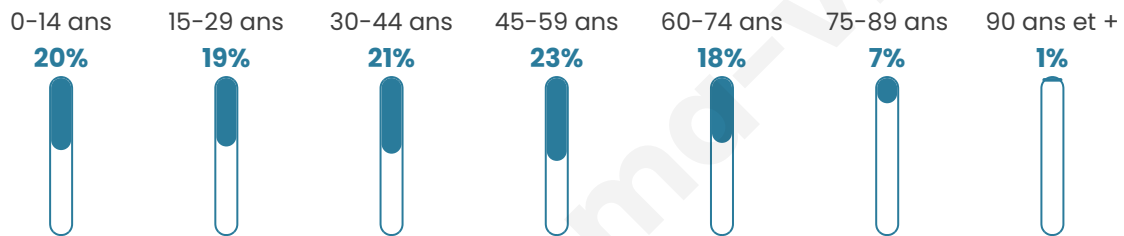

Age moyen

40 ans

Pop active

48.2%

Taux chômage

8.6%

Pop densité

204 h/km²

Revenu moyen

21 720 €/an

Evolution du nombre d'habitants

Sources : Institut national de la statistique et des études économiques (insee) selon Les dernières parutions officielles de 2024 portant sur les années 2020, 2021 et 2022.

Tranche d'âge

Activité professionnelle

Niveau de diplôme

Composition des ménages

Profils électoraux

Premier tour

	Marine LE PEN	34.44 %
	Emmanuel MACRON	26.19 %
	Jean-Luc MÉLENCHON	17.76 %
	Éric ZEMMOUR	6.28 %
	Yannick JADOT	3.95 %
	Valérie PÉCRESE	2.33 %
	Fabien ROUSSEL	1.97 %
	Jean LASSALLE	1.97 %
	Nicolas DUPONT-AIGNAN	1.88 %
	Anne HIDALGO	1.52 %
	Philippe POUTOU	0.90 %
	Nathalie ARTHAUD	0.81 %