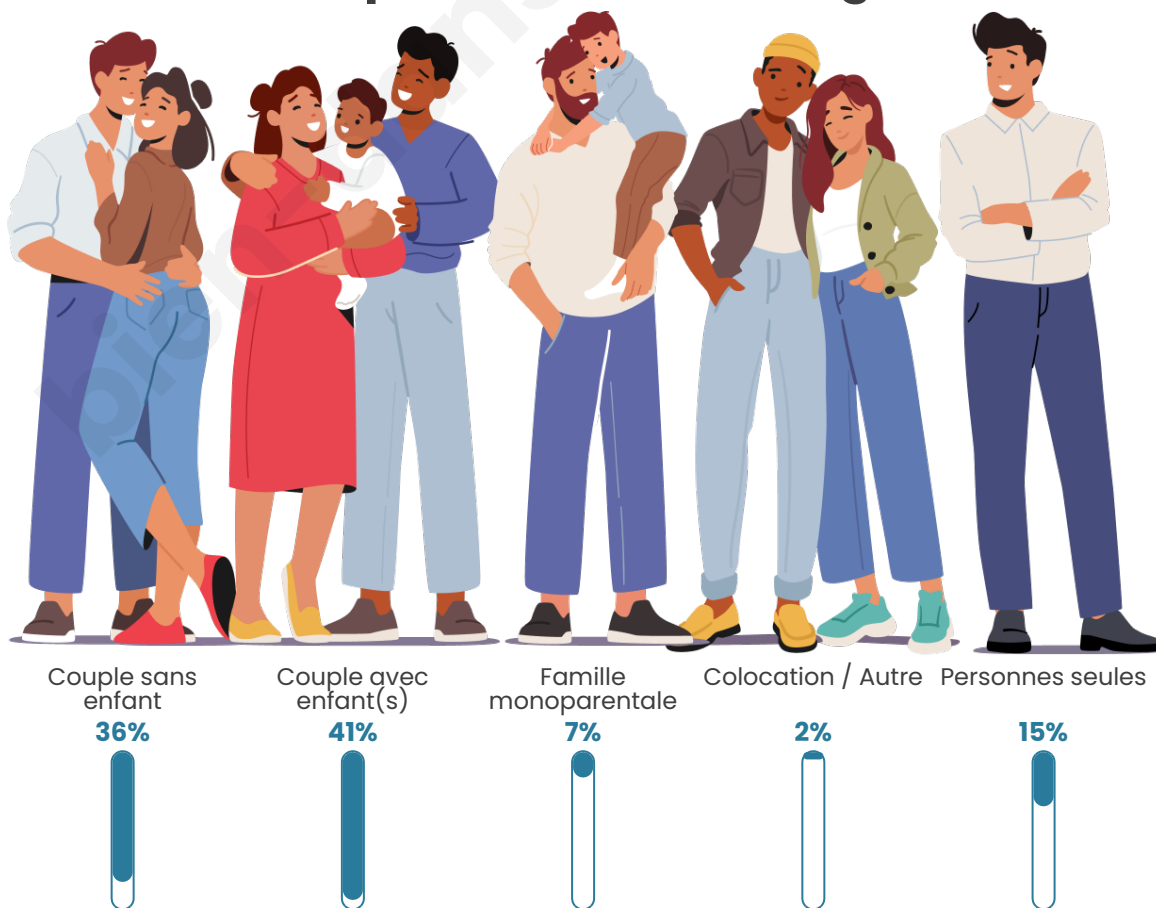

Tranche d'âge

Activité professionnelle

Niveau de diplôme

Composition des ménages

Profils électoraux

Premier tour

	Marine LE PEN	34.44 %
	Emmanuel MACRON	26.19 %
	Jean-Luc MÉLENCHON	17.76 %
	Éric ZEMMOUR	6.28 %
	Yannick JADOT	3.95 %
	Valérie PÉCRESE	2.33 %
	Fabien ROUSSEL	1.97 %
	Jean LASSALLE	1.97 %
	Nicolas DUPONT-AIGNAN	1.88 %
	Anne HIDALGO	1.52 %
	Philippe POUTOU	0.90 %
	Nathalie ARTHAUD	0.81 %