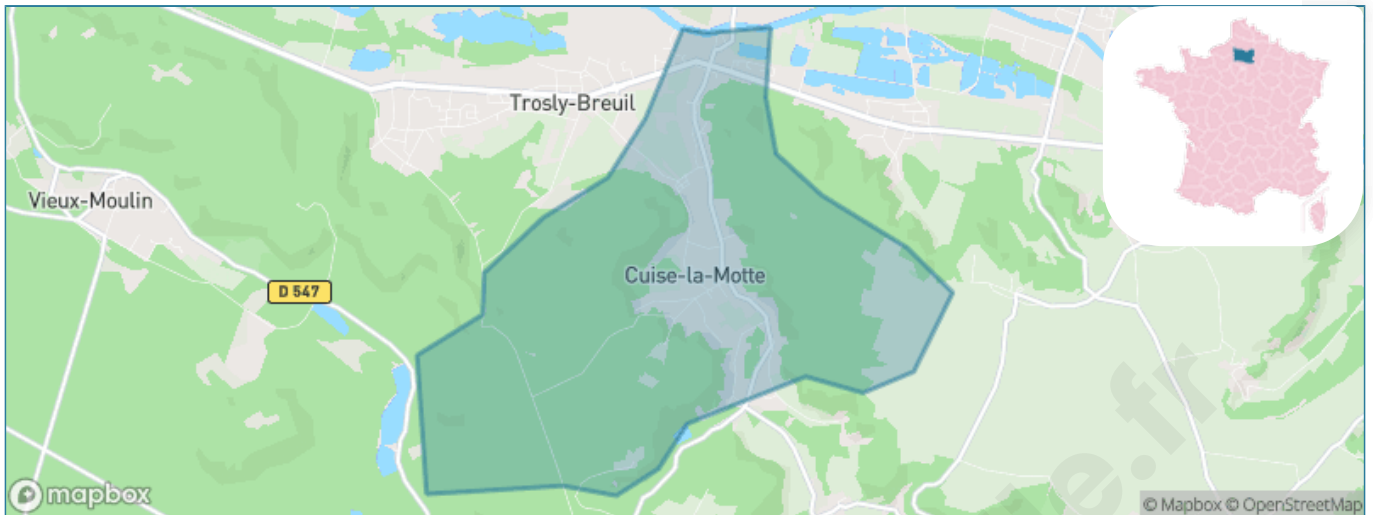

Version web

Ville de Cuise-la-Motte

Présenté par

Sommaire

Situation géographique	3
Statistiques sur la population	4
Evolution du nombre d'habitants	4
Tranche d'âge	5
0-14 ans	5
15-29 ans	5
30-44 ans	5
45-59 ans	5
60-74 ans	5
75-89 ans	5
90 ans et +	5
Activité professionnelle	5
Agriculteurs	5
Artisans, Commerçants	5
Cadres et sup.	5
Professions intermédiaires	5
Employé	5
Ouvrier	5
Retraité	5
Autres	5
Niveau de diplôme	6
Sans diplôme ou CEP	6
Brevet, BEPC, DNB	6
CAP-BEP ou équivalent	6
BAC ou équivalent	6
BAC+2	6
BAC+3 ou +4	6
BAC+5 ou plus	6
Composition des ménages	6
Couple sans enfant	6
Couple avec enfant(s)	6
Famille monoparentale	6
Colocation / Autre	6
Personnes seules	6
Profil électoraux	7
Premier tour	7
Sécurité	8
Evolution du nombre d'infractions	8
Pour comparer	9
Services à la population	10
Commerce	10
Éducation	10
Villes autour de Cuise-la-Motte	11
Avis sur la ville de Cuise-la-Motte	12
Moyenne par critère	12
Villes autour de Cuise-la-Motte	12
Répartition des avis par note	12
Répartition des avis par note	12

Situation géographique

i Informations clés

- **Région** : Hauts-de-France
- **Département** : Oise
- **Code postal** : 60350
- **Superficie** : 10 km²

Statistiques sur la population

Nombre d'habitants

2 042