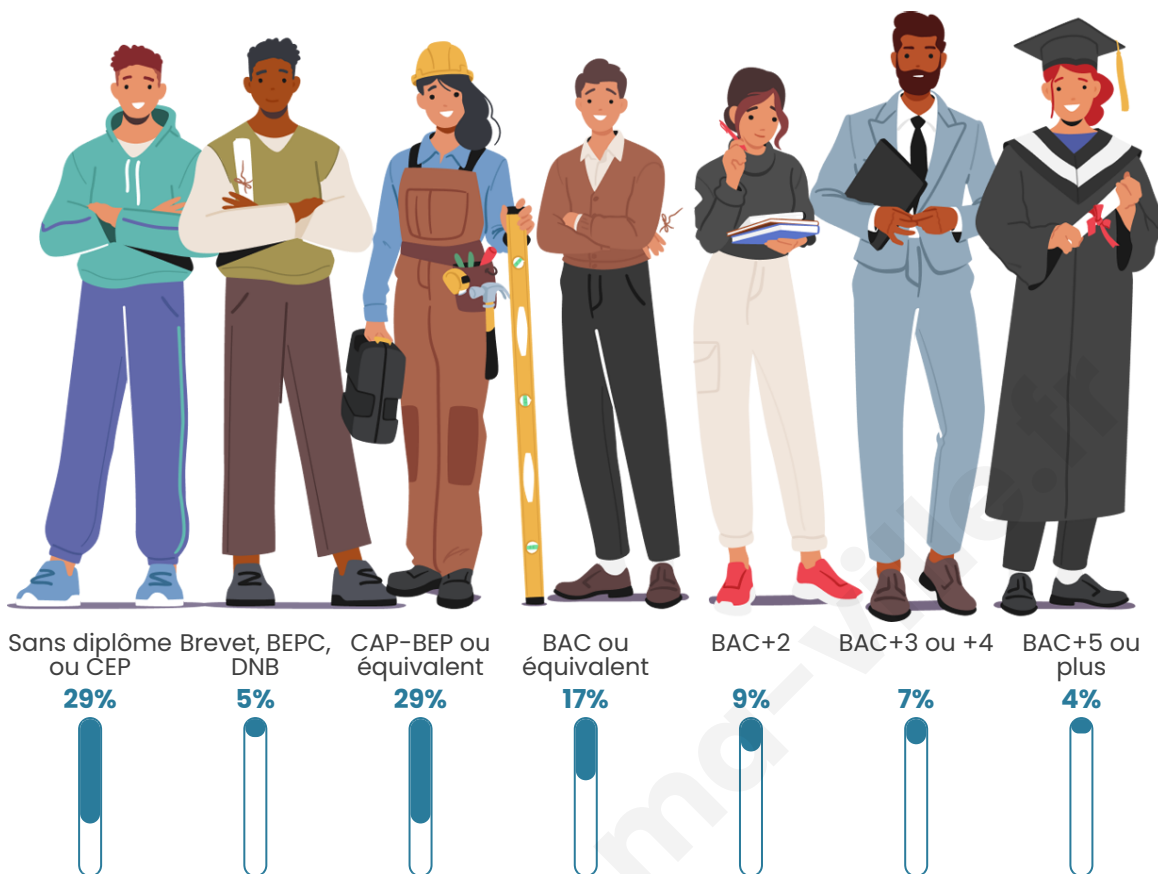

Age moyen

40 ans

Pop active

48.2%

Taux chômage

8.6%

Pop densité

204 h/km²

Tranche d'âge

Activité professionnelle

Niveau de diplôme

Composition des ménages

Profils électoraux

Premier tour

	Marine LE PEN	34.44 %
	Emmanuel MACRON	26.19 %
	Jean-Luc MÉLENCHON	17.76 %
	Éric ZEMMOUR	6.28 %
	Yannick JADOT	3.95 %
	Valérie PÉCRESE	2.33 %
	Fabien ROUSSEL	1.97 %
	Jean LASSALLE	1.97 %
	Nicolas DUPONT-AIGNAN	1.88 %
	Anne HIDALGO	1.52 %
	Philippe POUTOU	0.90 %
	Nathalie ARTHAUD	0.81 %