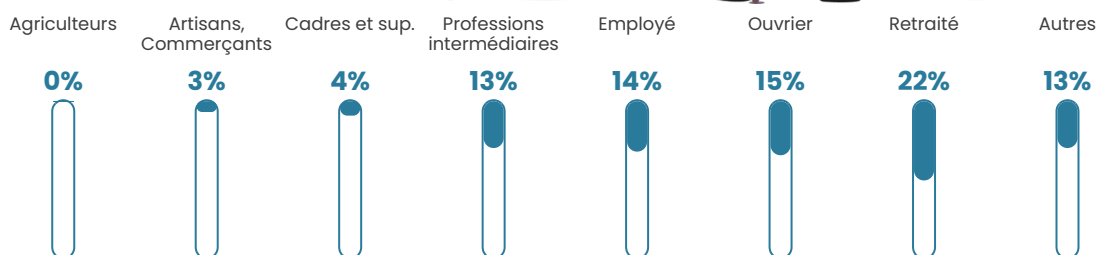

Revenu moyen

21 720 €/an

Evolution du nombre d'habitants

Sources : Institut national de la statistique et des études économiques (insee) selon Les dernières parutions officielles de 2024 portant sur les années 2020, 2021 et 2022.

Tranche d'âge

Activité professionnelle

Niveau de diplôme

Composition des ménages

Profils électoraux

Premier tour

	Marine LE PEN	34.44 %
	Emmanuel MACRON	26.19 %
	Jean-Luc MÉLENCHON	17.76 %
	Éric ZEMMOUR	6.28 %
	Yannick JADOT	3.95 %
	Valérie PÉCRESE	2.33 %
	Fabien ROUSSEL	1.97 %
	Jean LASSALLE	1.97 %
	Nicolas DUPONT-AIGNAN	1.88 %
	Anne HIDALGO	1.52 %
	Philippe POUTOU	0.90 %
	Nathalie ARTHAUD	0.81 %