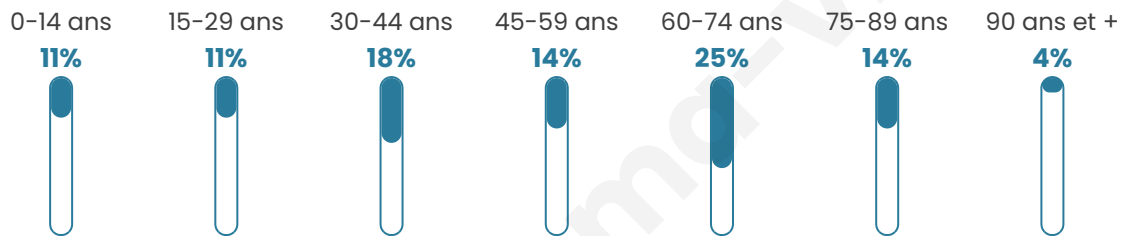

# Statistiques sur la population

Nombre d'habitants

**28**

Age moyen

**51 ans**

Pop active

**39.3%**

Taux chômage

**0%**

Pop densité

**7 h/km<sup>2</sup>**

Revenu moyen

**NC**

## Evolution du nombre d'habitants

Sources : Institut national de la statistique et des études économiques (insee) selon Les dernières parutions officielles de 2024 portant sur les années 2020, 2021 et 2022.

## Tranche d'âge