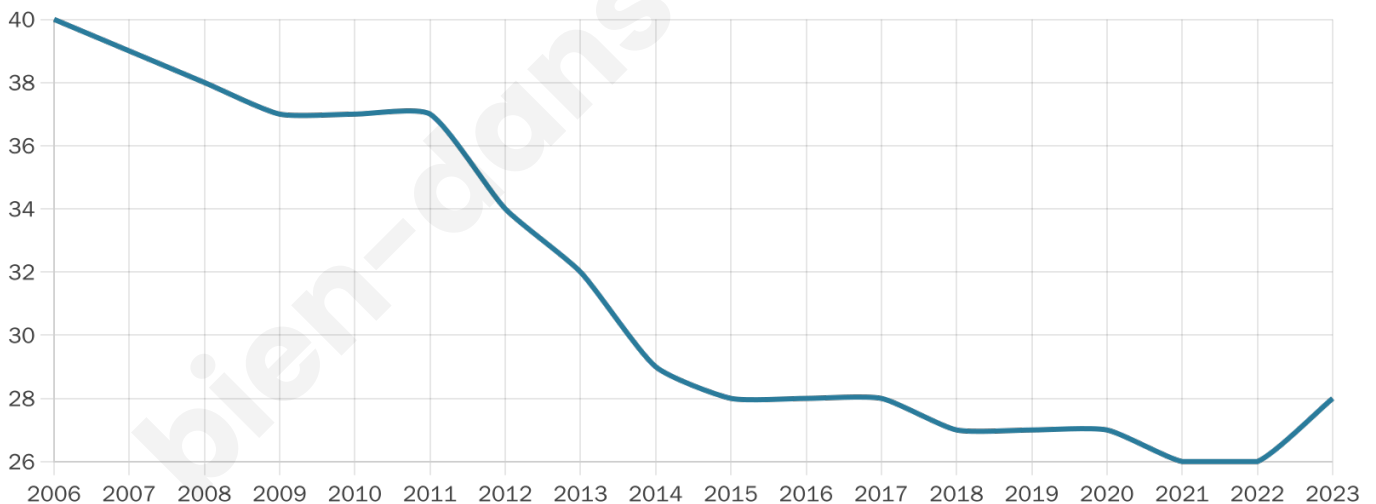

# Statistiques sur la population

Nombre d'habitants

**28**

Age moyen

**51 ans**

Pop active

**39.3%**

Taux chômage

## Evolution du nombre d'habitants

Sources : Institut national de la statistique et des études économiques (insee) selon Les dernières parutions officielles de 2024 portant sur les années 2020, 2021 et 2022.