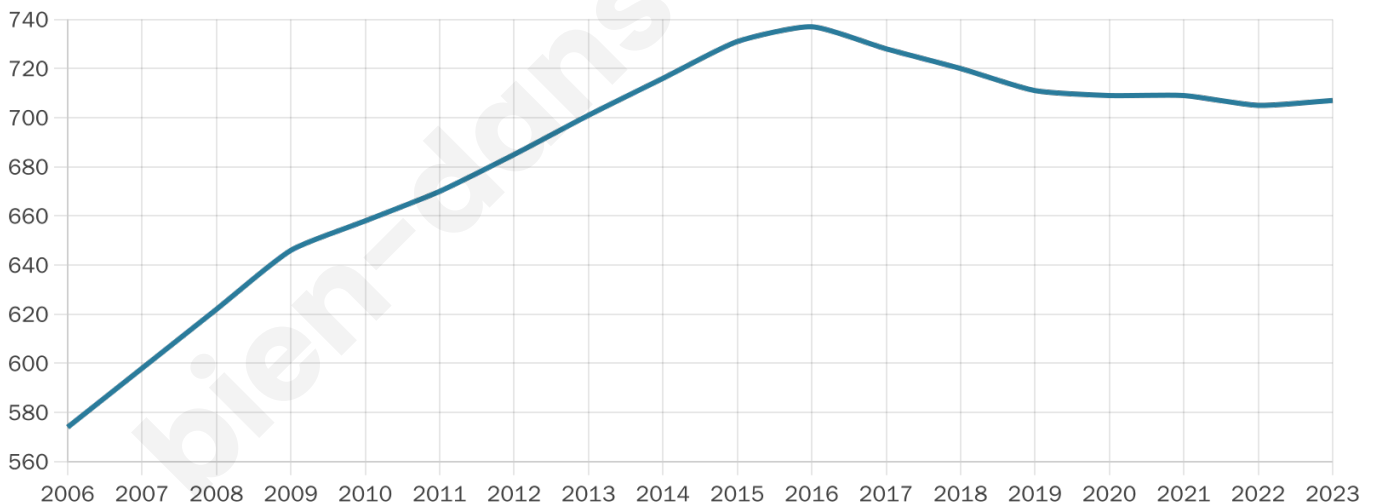

# Statistiques sur la population

Nombre d'habitants

**707**

Age moyen

**40 ans**

Pop active

**47.9%**

Taux chômage

**6%**

Pop densité

**141 h/km<sup>2</sup>**

Revenu moyen

**21 780 €/an**

## Evolution du nombre d'habitants

Sources : Institut national de la statistique et des études économiques (insee) selon Les dernières parutions officielles de 2024 portant sur les années 2020, 2021 et 2022.