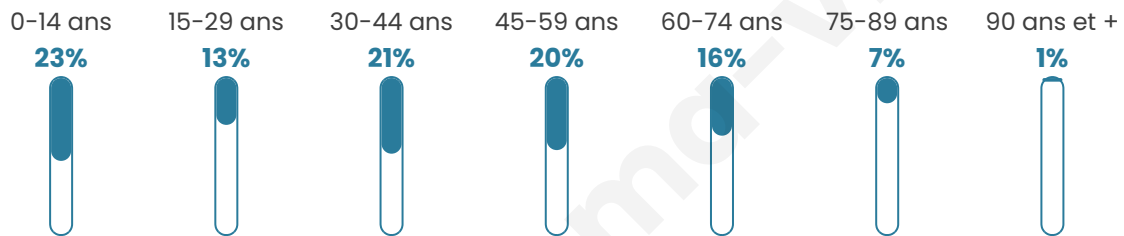

# Statistiques sur la population

Nombre d'habitants

**707**

Age moyen

**40 ans**

Pop active

**47.9%**

Taux chômage

**6%**

Pop densité

**141 h/km<sup>2</sup>**

Revenu moyen

**21 780 €/an**

## Evolution du nombre d'habitants

Sources : Institut national de la statistique et des études économiques (insee) selon Les dernières parutions officielles de 2024 portant sur les années 2020, 2021 et 2022.

## Tranche d'âge