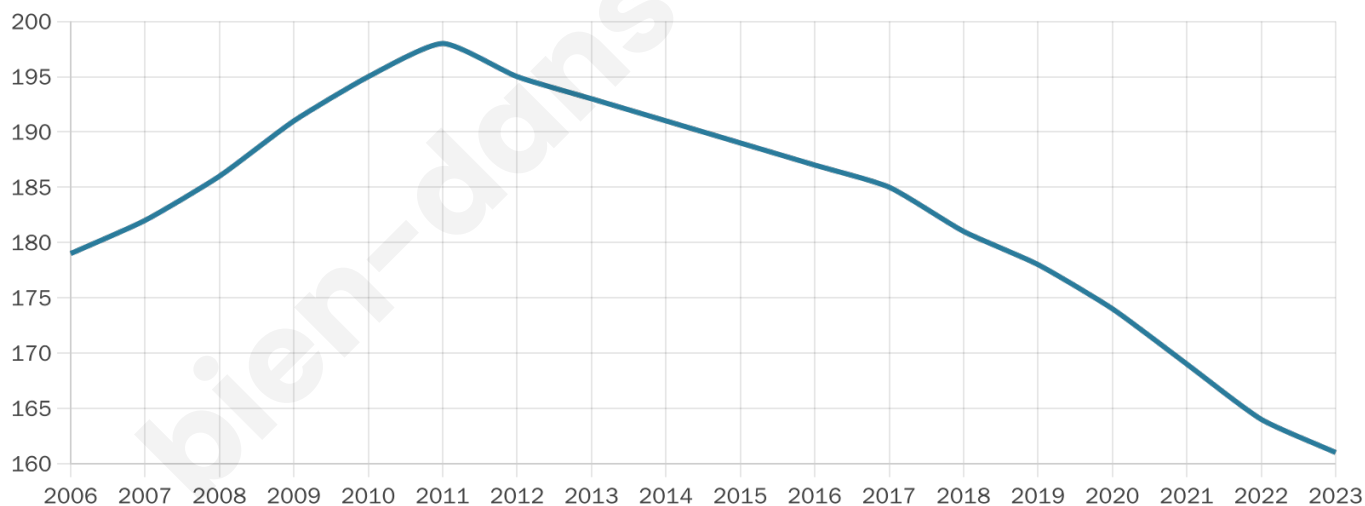

# Statistiques sur la population

Nombre d'habitants

**161**

Age moyen

**52 ans**

Pop active

**44.1%**

Taux chômage

**7.5%**

Pop densité

**23 h/km<sup>2</sup>**

Revenu moyen

**22 570 €/an**

## Evolution du nombre d'habitants

Sources : Institut national de la statistique et des études économiques (insee) selon Les dernières parutions officielles de 2024 portant sur les années 2020, 2021 et 2022.