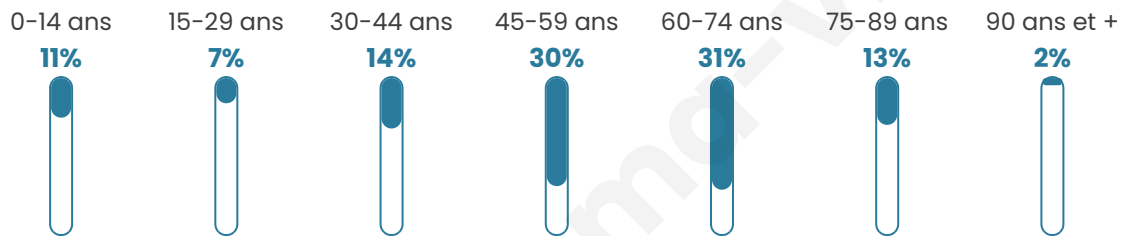

# Statistiques sur la population

Nombre d'habitants

**161**

Age moyen

**52 ans**

Pop active

**44.1%**

Taux chômage

**7.5%**

Pop densité

**23 h/km<sup>2</sup>**

Revenu moyen

**22 570 €/an**

## Evolution du nombre d'habitants

Sources : Institut national de la statistique et des études économiques (insee) selon Les dernières parutions officielles de 2024 portant sur les années 2020, 2021 et 2022.

## Tranche d'âge