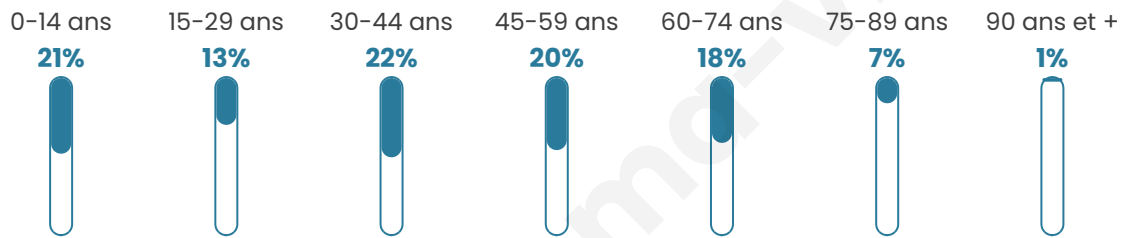

# Statistiques sur la population

Nombre d'habitants

**828**

Age moyen

**41 ans**

Pop active

**48.3%**

Taux chômage

**7.7%**

Pop densité

**36 h/km<sup>2</sup>**

Revenu moyen

**21 600 €/an**

## Evolution du nombre d'habitants

Sources : Institut national de la statistique et des études économiques (insee) selon Les dernières parutions officielles de 2024 portant sur les années 2020, 2021 et 2022.

## Tranche d'âge