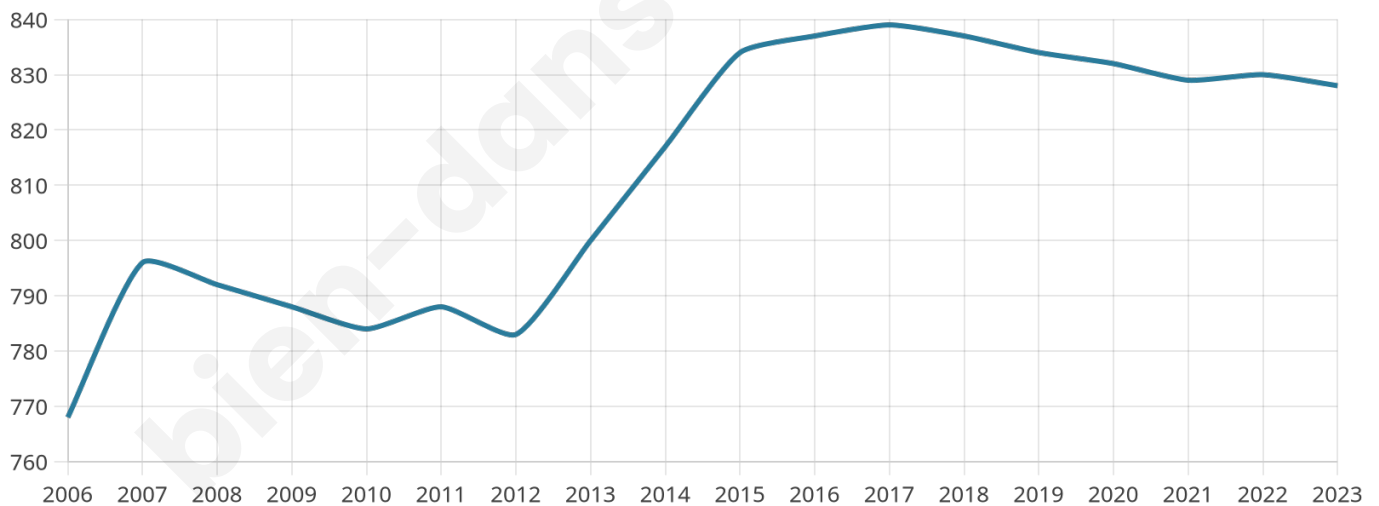

# Statistiques sur la population

Nombre d'habitants

**828**

Age moyen

**41 ans**

Pop active

**48.3%**

Taux chômage

**7.7%**

Pop densité

**36 h/km<sup>2</sup>**

Revenu moyen

**21 600 €/an**

## Evolution du nombre d'habitants

Sources : Institut national de la statistique et des études économiques (insee) selon Les dernières parutions officielles de 2024 portant sur les années 2020, 2021 et 2022.