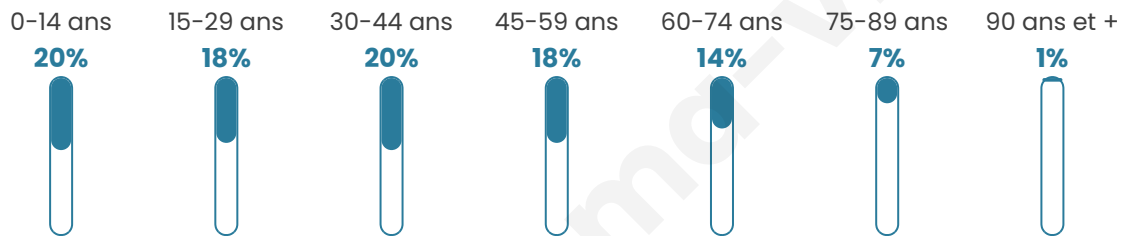

# Statistiques sur la population

Nombre d'habitants

**20 662**

Age moyen

**38 ans**

Pop active

**48.4%**

Taux chômage

**9.8%**

Pop densité

**1 589 h/km<sup>2</sup>**

Revenu moyen

**23 980 €/an**

## Evolution du nombre d'habitants

Sources : Institut national de la statistique et des études économiques (insee) selon Les dernières parutions officielles de 2024 portant sur les années 2020, 2021 et 2022.

## Tranche d'âge