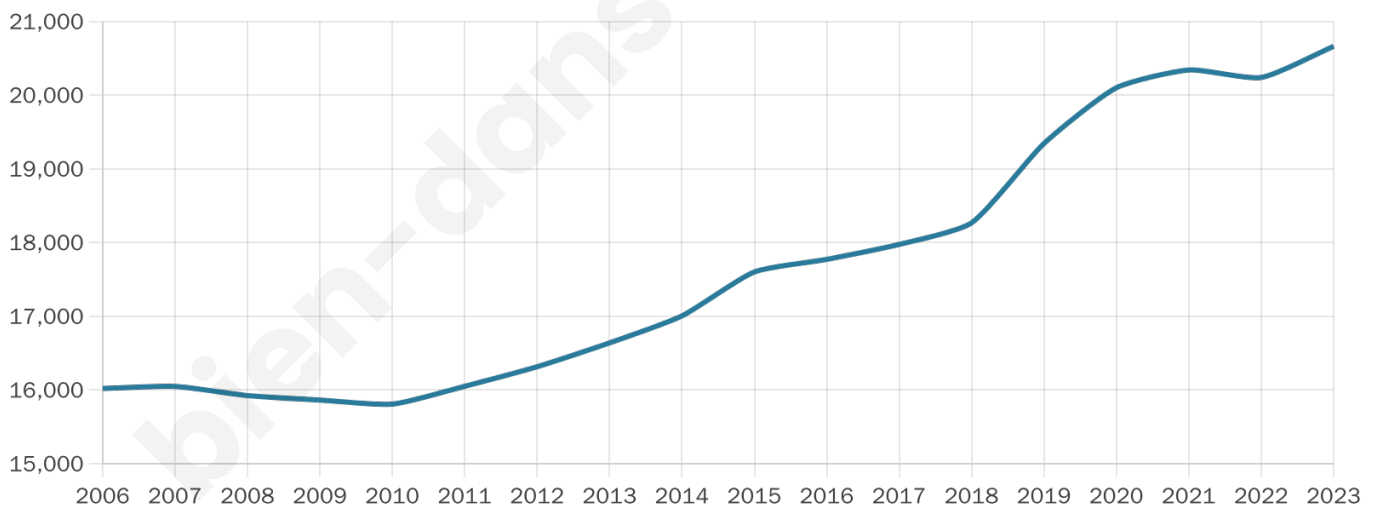

# Statistiques sur la population

Nombre d'habitants

**20 662**

Age moyen

**38 ans**

Pop active

**48.4%**

Taux chômage

**9.8%**

Pop densité

**1 589 h/km<sup>2</sup>**

Revenu moyen

**23 980 €/an**

## Evolution du nombre d'habitants

Sources : Institut national de la statistique et des études économiques (insee) selon Les dernières parutions officielles de 2024 portant sur les années 2020, 2021 et 2022.