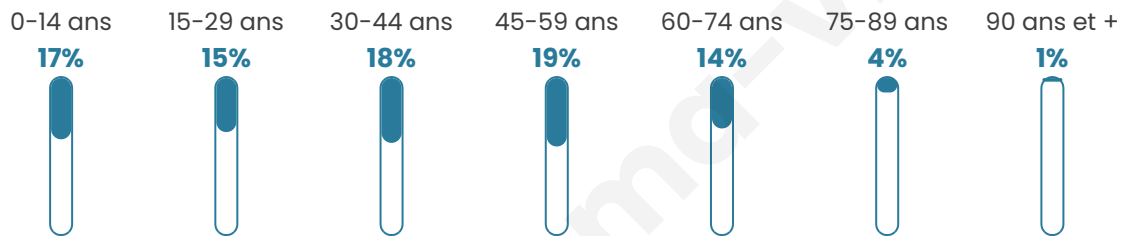

Statistiques sur la population

Nombre d'habitants

6 236

Age moyen

39 ans

Pop active

45.8%

Taux chômage

6.7%

Pop densité

164 h/km²

Revenu moyen

25 090 €/an

Evolution du nombre d'habitants

Sources : Institut national de la statistique et des études économiques (insee) selon Les dernières parutions officielles de 2024 portant sur les années 2020, 2021 et 2022.

Tranche d'âge

Activité professionnelle

Niveau de diplôme

Composition des ménages

Profils électoraux

Premier tour

	Marine LE PEN	37.03 %
	Emmanuel MACRON	17.65 %
	Jean-Luc MÉLENCHON	15.58 %
	Éric ZEMMOUR	12.61 %
	Yannick JADOT	3.98 %
	Jean LASSALLE	2.91 %
	Valérie PÉCRESSE	2.79 %
	Nicolas DUPONT-AIGNAN	2.58 %
	Fabien ROUSSEL	2.49 %
	Anne HIDALGO	1.32 %
	Philippe POUTOU	0.63 %
	Nathalie ARTHAUD	0.45 %

4 445 inscrits

Participation : 76.22%

Votes blancs : 1.27%

Votes nuls : 0.21%

Second tour

	Emmanuel MACRON	36,38 %
	Marine LE PEN	63,62 %

4 446 inscrits

Participation : 76.18%