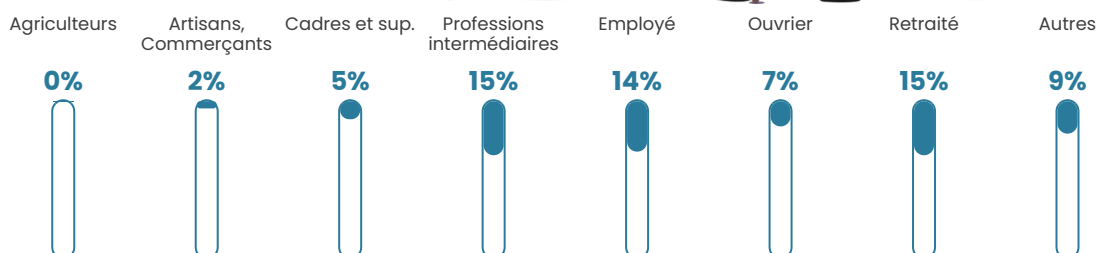

6.7%

Pop densité

164 h/km²

Revenu moyen

25 090 €/an

Evolution du nombre d'habitants

Sources : Institut national de la statistique et des études économiques (insee) selon Les dernières parutions officielles de 2024 portant sur les années 2020, 2021 et 2022.

Tranche d'âge

Activité professionnelle

Niveau de diplôme

Composition des ménages

Profils électoraux

Premier tour

	Marine LE PEN	37.03 %
	Emmanuel MACRON	17.65 %
	Jean-Luc MÉLENCHON	15.58 %
	Éric ZEMMOUR	12.61 %
	Yannick JADOT	3.98 %
	Jean LASSALLE	2.91 %
	Valérie PÉCRESSE	2.79 %
	Nicolas DUPONT-AIGNAN	2.58 %
	Fabien ROUSSEL	2.49 %
	Anne HIDALGO	1.32 %
	Philippe POUTOU	0.63 %
	Nathalie ARTHAUD	0.45 %