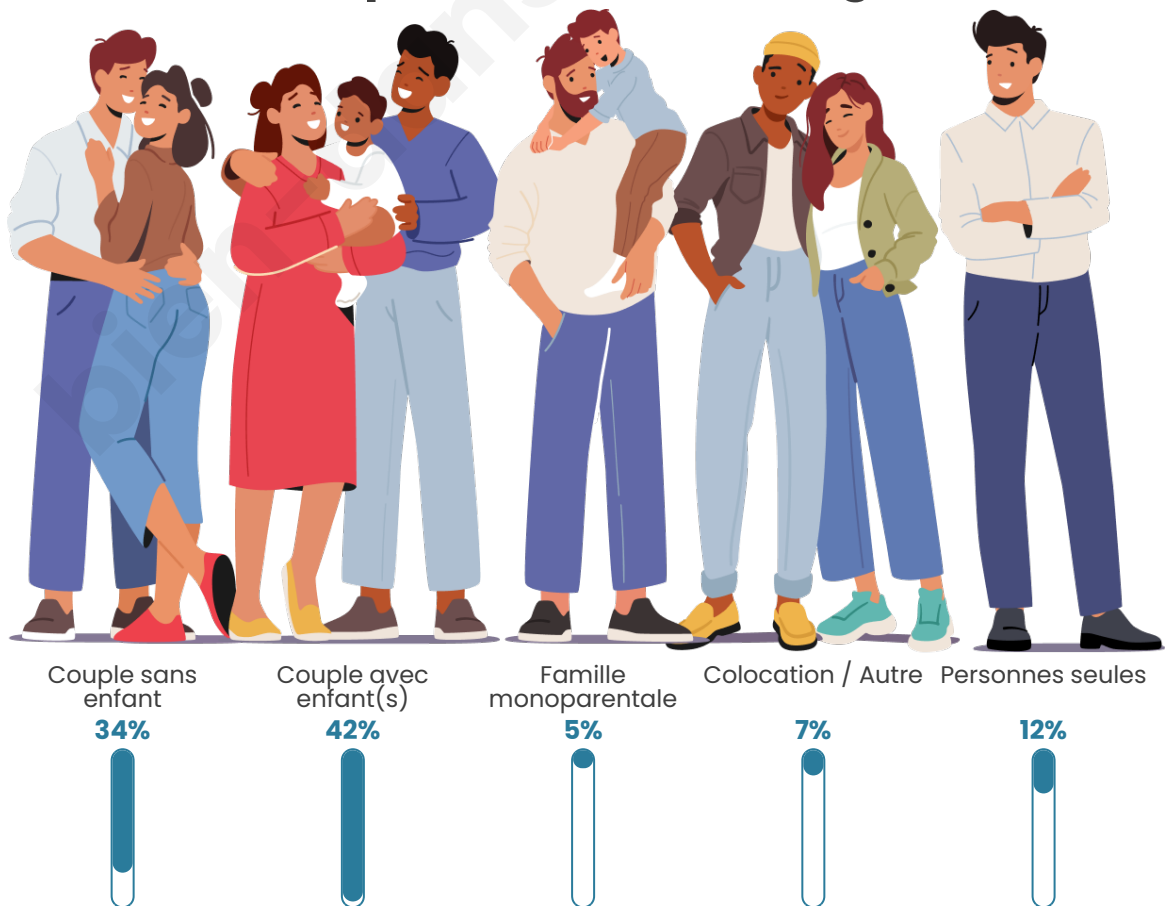

Statistiques sur la population

Nombre d'habitants

6 236

Age moyen

39 ans

Pop active

45.8%

Taux chômage

Tranche d'âge

Activité professionnelle

Niveau de diplôme

Composition des ménages

Profils électoraux

Premier tour

	Marine LE PEN	37.03 %
	Emmanuel MACRON	17.65 %
	Jean-Luc MÉLENCHON	15.58 %
	Éric ZEMMOUR	12.61 %
	Yannick JADOT	3.98 %
	Jean LASSALLE	2.91 %
	Valérie PÉCRESSE	2.79 %
	Nicolas DUPONT-AIGNAN	2.58 %
	Fabien ROUSSEL	2.49 %
	Anne HIDALGO	1.32 %
	Philippe POUTOU	0.63 %
	Nathalie ARTHAUD	0.45 %