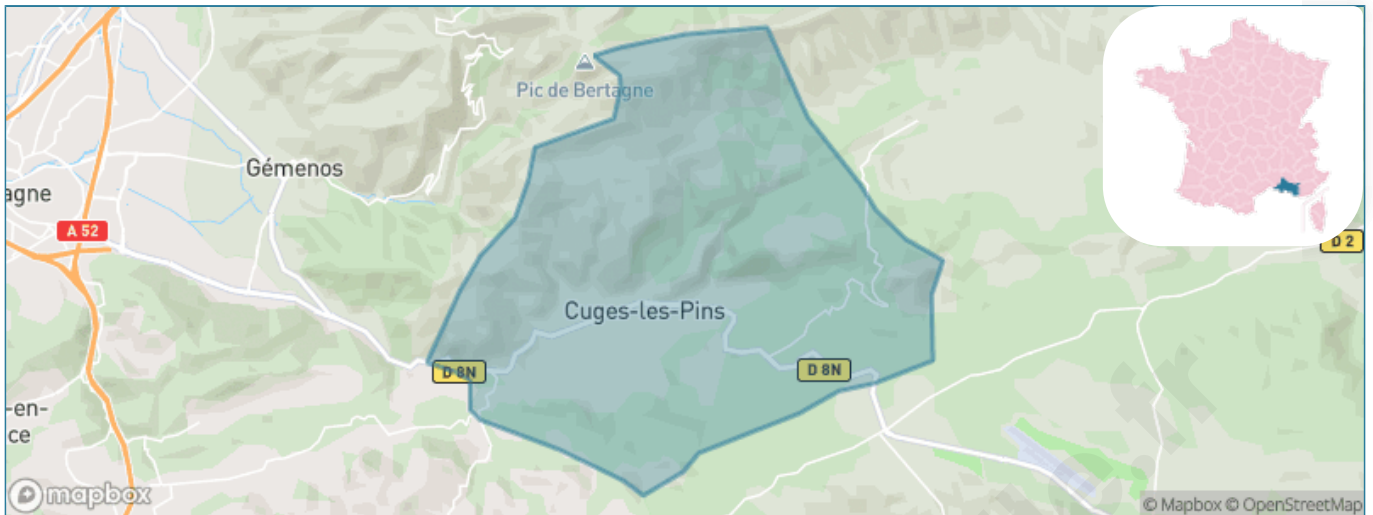

Version web

Ville de Cuges-les-Pins

Présenté par

BIEN dans
ma **VILLE** 

Sommaire

Situation géographique	3
Statistiques sur la population	4
Evolution du nombre d'habitants	4
Tranche d'âge	5
0-14 ans	5
15-29 ans	5
30-44 ans	5
45-59 ans	5
60-74 ans	5
75-89 ans	5
90 ans et +	5
Activité professionnelle	5
Agriculteurs	5
Artisans, Commerçants	5
Cadres et sup.	5
Professions intermédiaires	5
Employé	5
Ouvrier	5
Retraité	5
Autres	5
Niveau de diplôme	6
Sans diplôme ou CEP	6
Brevet, BEPC, DNB	6
CAP-BEP ou équivalent	6
BAC ou équivalent	6
BAC+2	6
BAC+3 ou +4	6
BAC+5 ou plus	6
Composition des ménages	6
Couple sans enfant	6
Couple avec enfant(s)	6
Famille monoparentale	6
Colocation / Autre	6
Personnes seules	6
Profil électoraux	7
Premier tour	7
Sécurité	8
Evolution du nombre d'infractions	8
Pour comparer	9
Services à la population	10
Commerce	10
Éducation	10
Villes autour de Cuges-les-Pins	11
Avis sur la ville de Cuges-les-Pins	12
Moyenne par critère	12
Villes autour de Cuges-les-Pins	12
Répartition des avis par note	12
Répartition des avis par note	12

Situation géographique

i Informations clés

- **Région** : Provence-Alpes-Côte d'Azur
- **Département** : Bouches-du-Rhône
- **Métropole** : Métropole d'Aix-Marseille-Provence
- **Code postal** : 13780
- **Superficie** : 38 km²