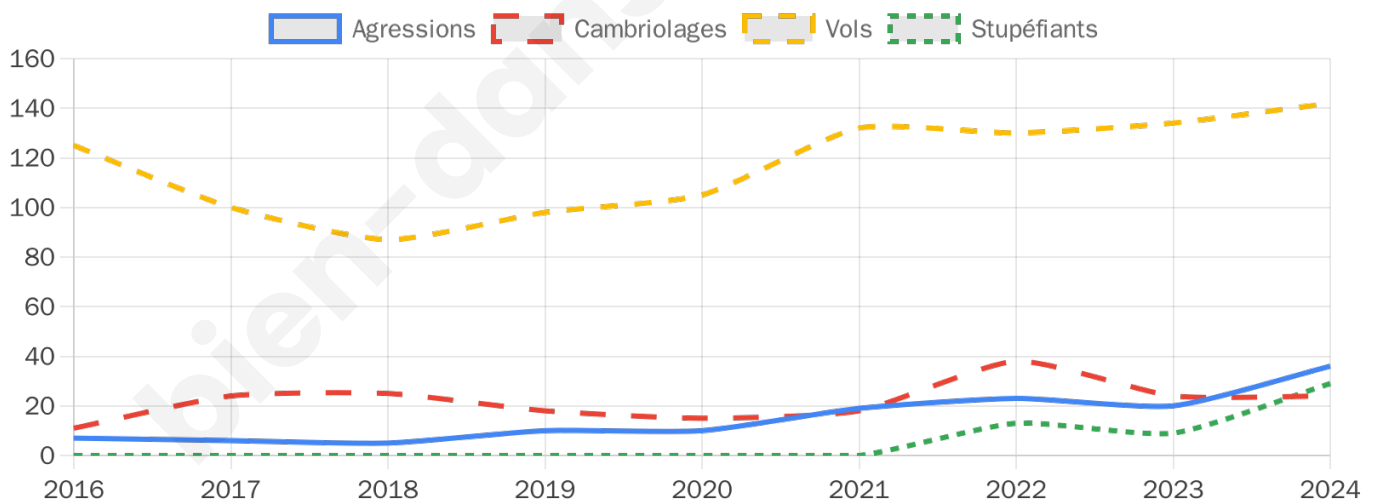

4 445 inscrits

Participation : 76.22%

Votes blancs : 1.27%

Votes nuls : 0.21%

Second tour

	Emmanuel MACRON	36,38 %
	Marine LE PEN	63,62 %

4 446 inscrits

Participation : 76.18%

Votes blancs : 6.05%

Votes nuls : 1.83%

Sécurité

Agressions physiques / sexuelles

36

Cambriolages

24

Vols / dégradations

142

Stupéfiants

29

Evolution du nombre d'infractions

Pour comparer

(en proportion du nombre d'habitants)

Sources : Bases statistiques communale, départementale et régionale de la délinquance enregistrée par la police et la gendarmerie nationales selon les dernières parutions officielles de 2025 portant sur l'année 2024 ([data.gouv](https://data.gouv.fr)).