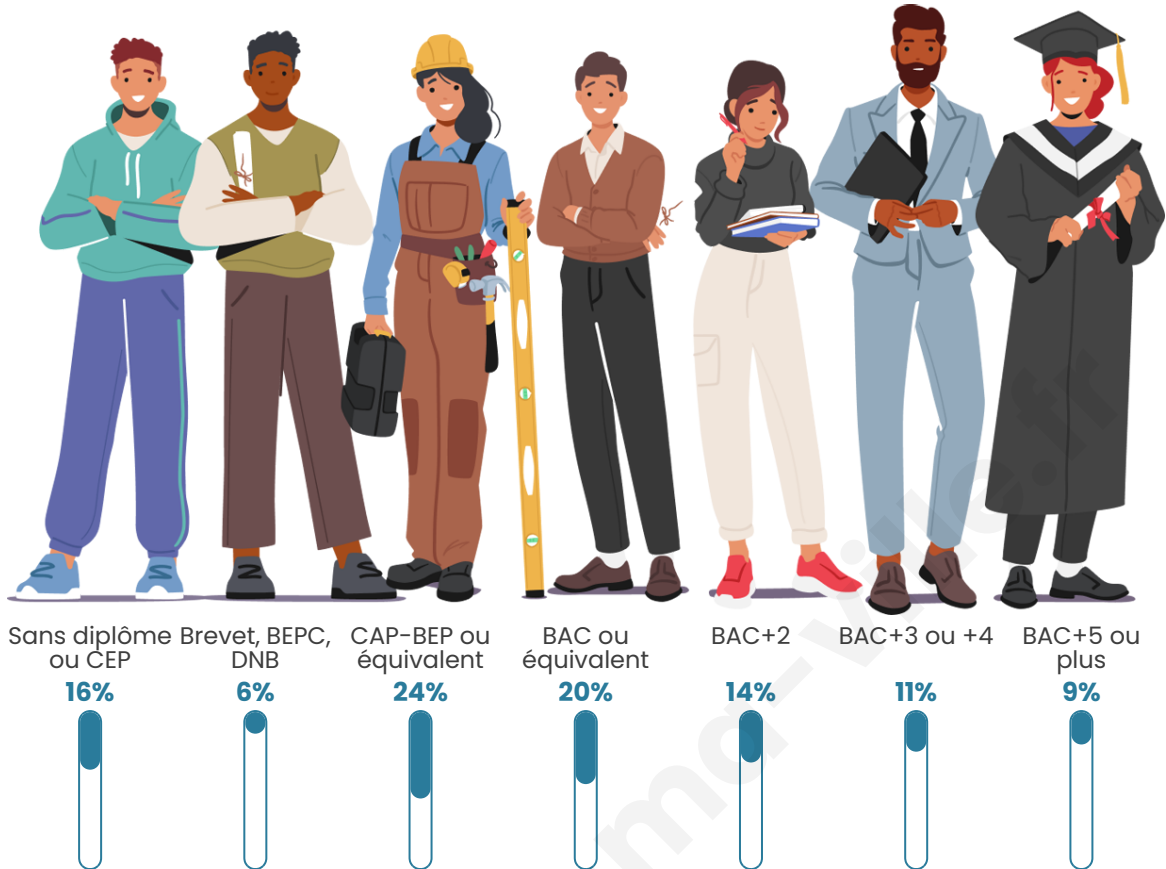

Statistiques sur la population

Nombre d'habitants

6 236

Age moyen

39 ans

Pop active

45.8%

Taux chômage

Tranche d'âge

Activité professionnelle

Niveau de diplôme

Composition des ménages

Profils électoraux

Premier tour

	Marine LE PEN	37.03 %
	Emmanuel MACRON	17.65 %
	Jean-Luc MÉLENCHON	15.58 %
	Éric ZEMMOUR	12.61 %
	Yannick JADOT	3.98 %
	Jean LASSALLE	2.91 %
	Valérie PÉCRESSE	2.79 %
	Nicolas DUPONT-AIGNAN	2.58 %
	Fabien ROUSSEL	2.49 %
	Anne HIDALGO	1.32 %
	Philippe POUTOU	0.63 %
	Nathalie ARTHAUD	0.45 %