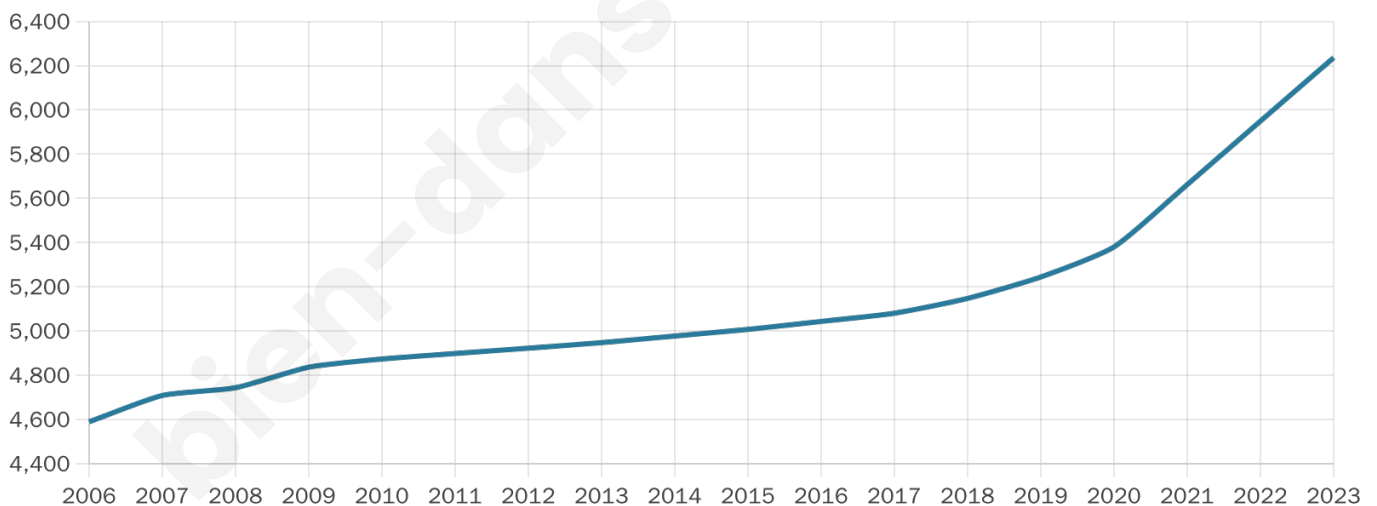

Statistiques sur la population

Nombre d'habitants

6 236

Age moyen

39 ans

Pop active

45.8%

Taux chômage

6.7%

Pop densité

164 h/km²

Revenu moyen

25 090 €/an

Evolution du nombre d'habitants

Sources : Institut national de la statistique et des études économiques (insee) selon Les dernières parutions officielles de 2024 portant sur les années 2020, 2021 et 2022.

Tranche d'âge

Activité professionnelle

Niveau de diplôme

Composition des ménages

Profils électoraux

Premier tour

	Marine LE PEN	37.03 %
	Emmanuel MACRON	17.65 %
	Jean-Luc MÉLENCHON	15.58 %
	Éric ZEMMOUR	12.61 %
	Yannick JADOT	3.98 %
	Jean LASSALLE	2.91 %
	Valérie PÉCRESSE	2.79 %
	Nicolas DUPONT-AIGNAN	2.58 %
	Fabien ROUSSEL	2.49 %
	Anne HIDALGO	1.32 %
	Philippe POUTOU	0.63 %
	Nathalie ARTHAUD	0.45 %