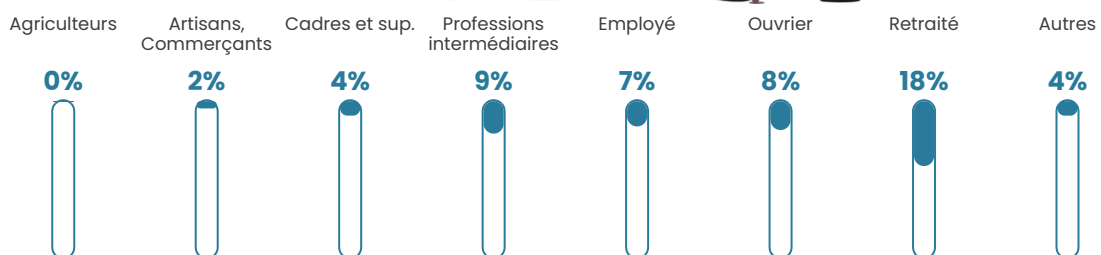

Revenu moyen

24 350 €/an

Evolution du nombre d'habitants

Sources : Institut national de la statistique et des études économiques (insee) selon Les dernières parutions officielles de 2024 portant sur les années 2020, 2021 et 2022.

Tranche d'âge

Activité professionnelle

Niveau de diplôme

Composition des ménages

Profils électoraux

Premier tour

	Emmanuel MACRON	39.73 %
	Jean-Luc MÉLENCHON	18.29 %
	Marine LE PEN	15.78 %
	Yannick JADOT	7.09 %
	Éric ZEMMOUR	4.57 %
	Valérie PÉCRESE	3.89 %
	Fabien ROUSSEL	2.79 %
	Anne HIDALGO	2.38 %
	Jean LASSALLE	2.06 %
	Nicolas DUPONT- AIGNAN	1.97 %
	Philippe POUTOU	0.96 %
	Nathalie ARTHAUD	0.50 %