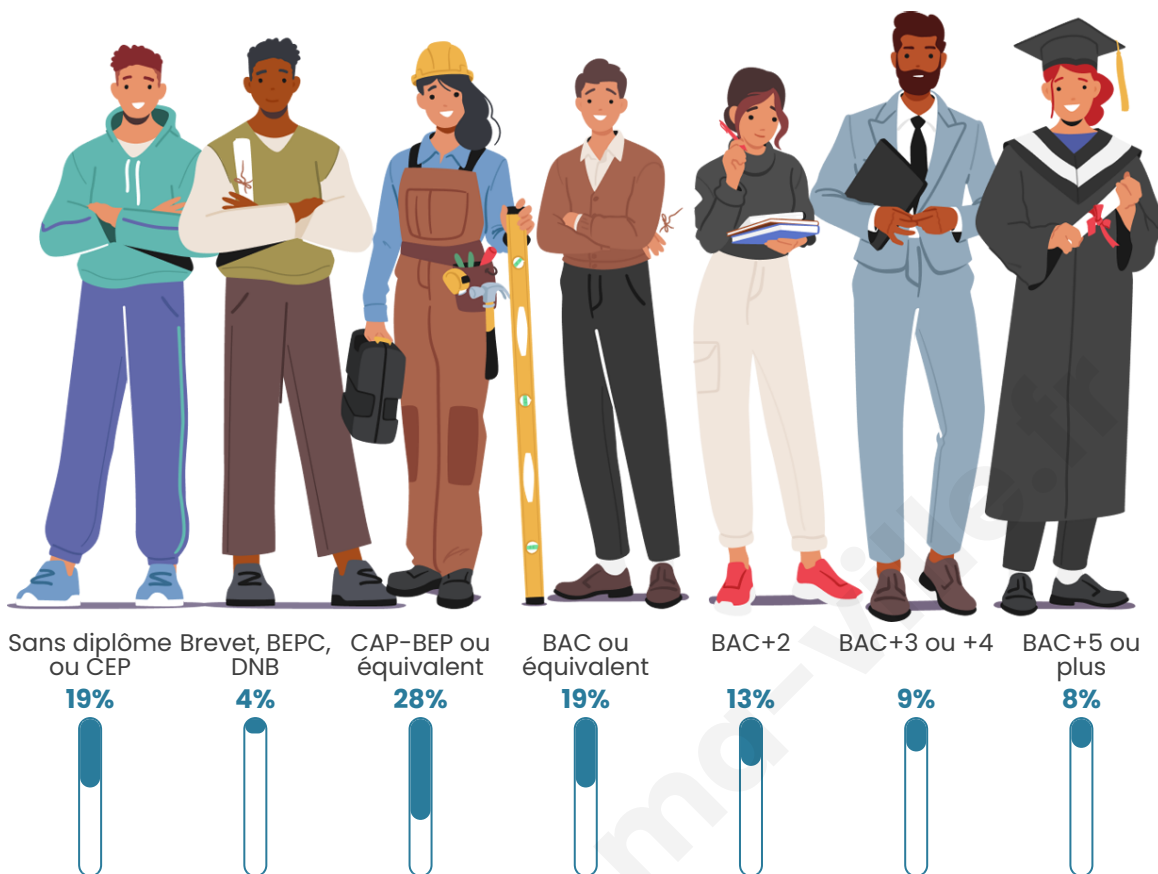

Age moyen

44 ans

Pop active

31.3%

Taux chômage

4.6%

Pop densité

439 h/km²

Tranche d'âge

Activité professionnelle

Niveau de diplôme

Composition des ménages

Profils électoraux

Premier tour

	Emmanuel MACRON	39.73 %
	Jean-Luc MÉLENCHON	18.29 %
	Marine LE PEN	15.78 %
	Yannick JADOT	7.09 %
	Éric ZEMMOUR	4.57 %
	Valérie PÉCRESE	3.89 %
	Fabien ROUSSEL	2.79 %
	Anne HIDALGO	2.38 %
	Jean LASSALLE	2.06 %
	Nicolas DUPONT- AIGNAN	1.97 %
	Philippe POUTOU	0.96 %
	Nathalie ARTHAUD	0.50 %