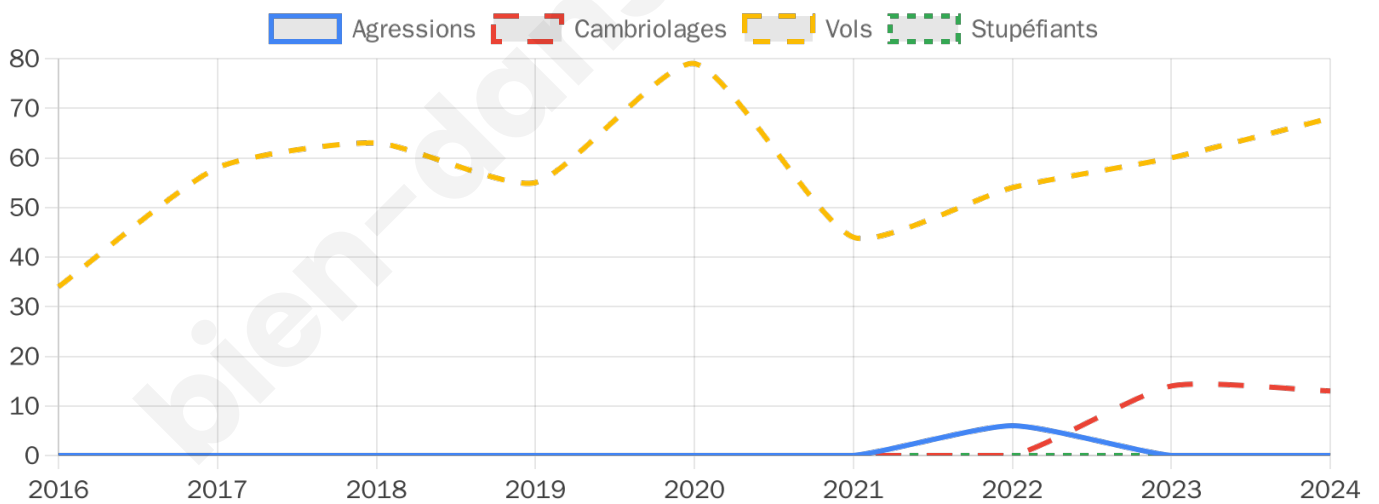

2 805 inscrits

Participation : 80.43%

Votes blancs : 1.99%

Votes nuls : 1.06%

Second tour

	Emmanuel MACRON	72,54 %
	Marine LE PEN	27,46 %

2 808 inscrits

Participation : 81.27%

Votes blancs : 5.74%

Votes nuls : 2.02%

Sécurité

Agressions physiques / sexuelles

0

Cambriolages

13

Vols / dégradations

68

Stupéfiants

0

Evolution du nombre d'infractions

Pour comparer

(en proportion du nombre d'habitants)

Sources : Bases statistiques communale, départementale et régionale de la délinquance enregistrée par la police et la gendarmerie nationales selon les dernières parutions officielles de 2025 portant sur l'année 2024 ([data.gouv](https://data.gouv.fr)).