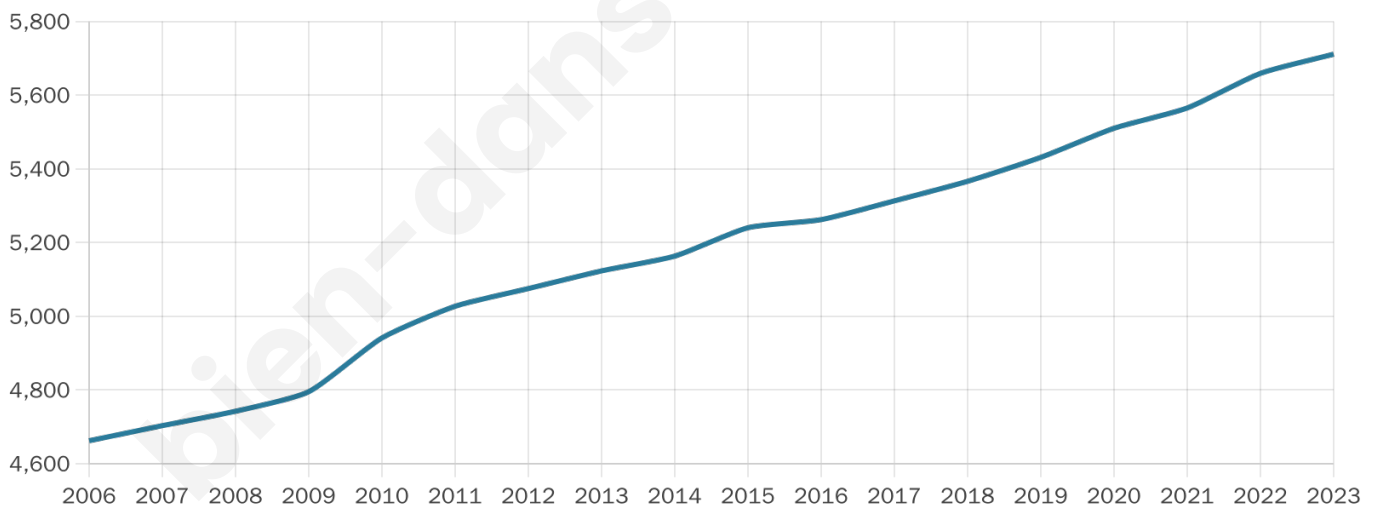

Age moyen

44 ans

Pop active

31.3%

Taux chômage

4.6%

Pop densité

439 h/km²

Revenu moyen

24 350 €/an

Evolution du nombre d'habitants

Sources : Institut national de la statistique et des études économiques (insee) selon Les dernières parutions officielles de 2024 portant sur les années 2020, 2021 et 2022.