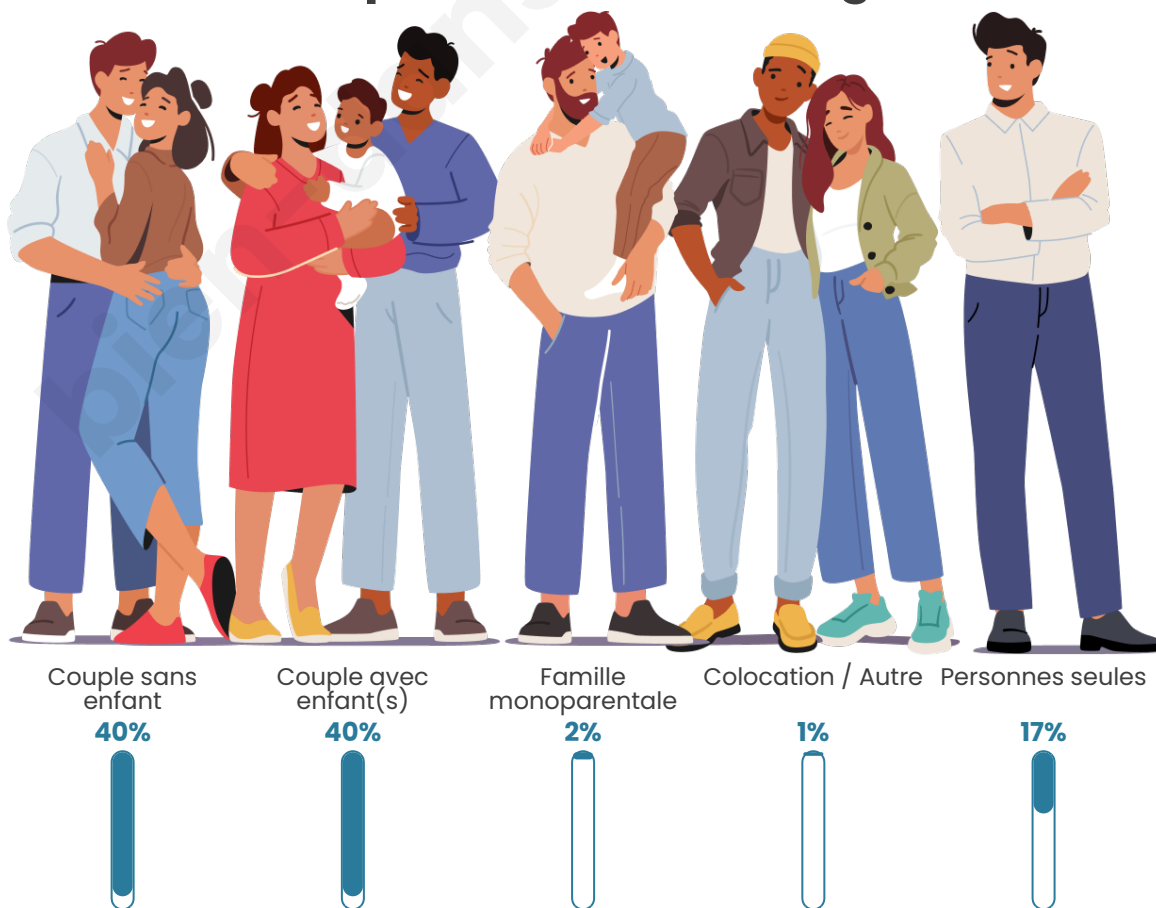

Tranche d'âge

Activité professionnelle

Niveau de diplôme

Composition des ménages

Profils électoraux

Premier tour

	Emmanuel MACRON	39.73 %
	Jean-Luc MÉLENCHON	18.29 %
	Marine LE PEN	15.78 %
	Yannick JADOT	7.09 %
	Éric ZEMMOUR	4.57 %
	Valérie PÉCRESE	3.89 %
	Fabien ROUSSEL	2.79 %
	Anne HIDALGO	2.38 %
	Jean LASSALLE	2.06 %
	Nicolas DUPONT- AIGNAN	1.97 %
	Philippe POUTOU	0.96 %
	Nathalie ARTHAUD	0.50 %