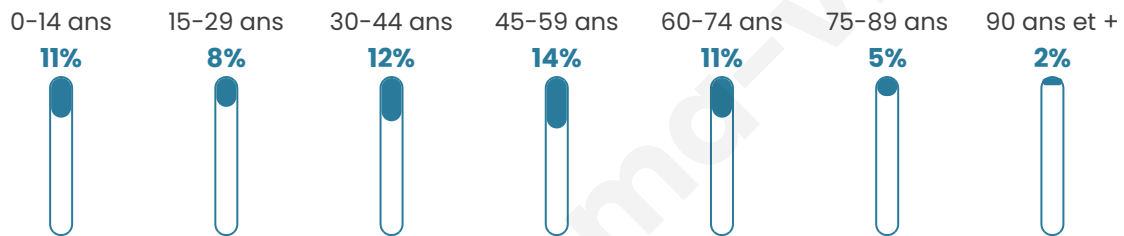

Age moyen

44 ans

Pop active

31.3%

Taux chômage

4.6%

Pop densité

439 h/km²

Revenu moyen

24 350 €/an

Evolution du nombre d'habitants

Sources : Institut national de la statistique et des études économiques (insee) selon Les dernières parutions officielles de 2024 portant sur les années 2020, 2021 et 2022.

Tranche d'âge

Activité professionnelle

Niveau de diplôme

Composition des ménages

Profils électoraux

Premier tour

	Emmanuel MACRON	39.73 %
	Jean-Luc MÉLENCHON	18.29 %
	Marine LE PEN	15.78 %
	Yannick JADOT	7.09 %
	Éric ZEMMOUR	4.57 %
	Valérie PÉCRESE	3.89 %
	Fabien ROUSSEL	2.79 %
	Anne HIDALGO	2.38 %
	Jean LASSALLE	2.06 %
	Nicolas DUPONT- AIGNAN	1.97 %
	Philippe POUTOU	0.96 %
	Nathalie ARTHAUD	0.50 %