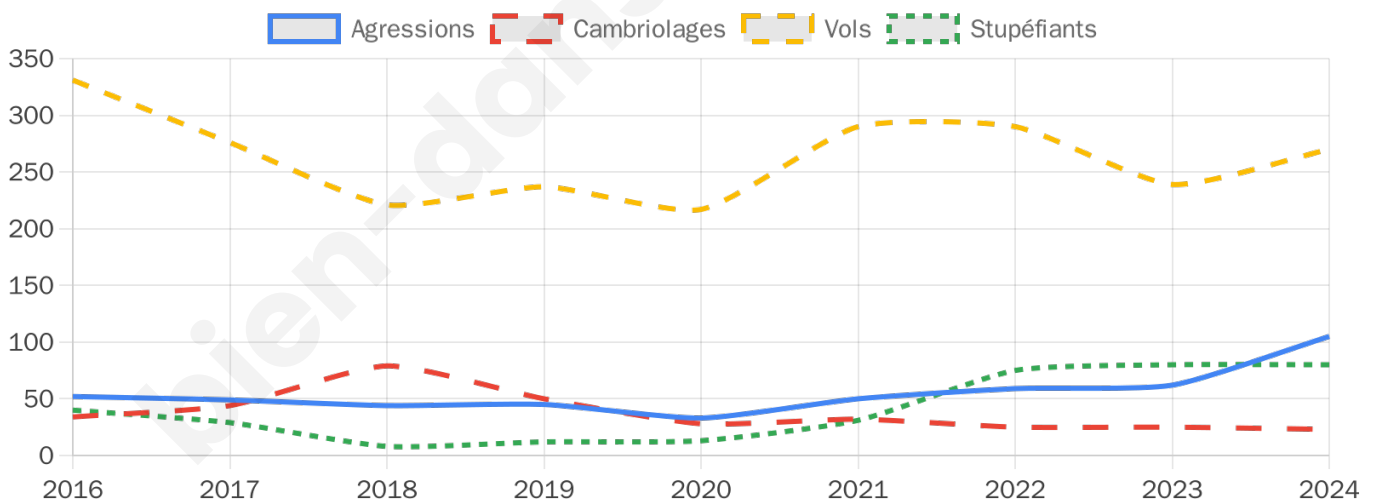

8 735 inscrits

Participation : 77.56%

Votes blancs : 1.33%

Votes nuls : 0.68%

Second tour

	Emmanuel MACRON	40,9 %
	Marine LE PEN	59,1 %

8 738 inscrits

Participation : 77.42%

Votes blancs : 5.68%

Votes nuls : 2.28%

Sécurité

Agressions physiques / sexuelles

105

Cambriolages

23

Vols / dégradations

270

Stupéfiants

80

Evolution du nombre d'infractions

Pour comparer

(en proportion du nombre d'habitants)

Sources : Bases statistiques communale, départementale et régionale de la délinquance enregistrée par la police et la gendarmerie nationales selon les dernières parutions officielles de 2025 portant sur l'année 2024 ([data.gouv](https://data.gouv.fr)).