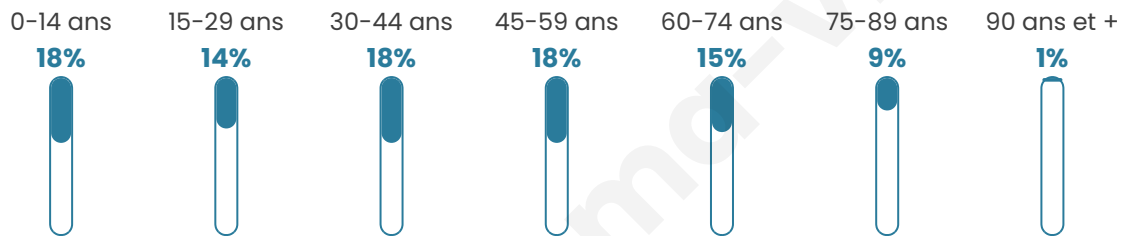

13 271

Age moyen

42 ans

Pop active

45.5%

Taux chômage

8.6%

Pop densité

265 h/km²

Revenu moyen

23 860 €/an

Evolution du nombre d'habitants

Sources : Institut national de la statistique et des études économiques (insee) selon Les dernières parutions officielles de 2024 portant sur les années 2020, 2021 et 2022.

Tranche d'âge

Activité professionnelle

Niveau de diplôme

Composition des ménages

Profils électoraux

Premier tour

	Marine LE PEN	34.19 %
	Emmanuel MACRON	21.12 %
	Jean-Luc MÉLENCHON	15.92 %
	Éric ZEMMOUR	12.10 %
	Yannick JADOT	3.89 %
	Valérie PÉCRESE	3.66 %
	Jean LASSALLE	3.00 %
	Nicolas DUPONT-AIGNAN	2.35 %
	Fabien ROUSSEL	1.85 %
	Anne HIDALGO	0.99 %
	Philippe POUTOU	0.68 %
	Nathalie ARTHAUD	0.26 %

8 735 inscrits

Participation : 77.56%

Votes blancs : 1.33%

Votes nuls : 0.68%

Second tour

	Emmanuel MACRON	40,9 %
	Marine LE PEN	59,1 %

8 738 inscrits

Participation : 77.42%