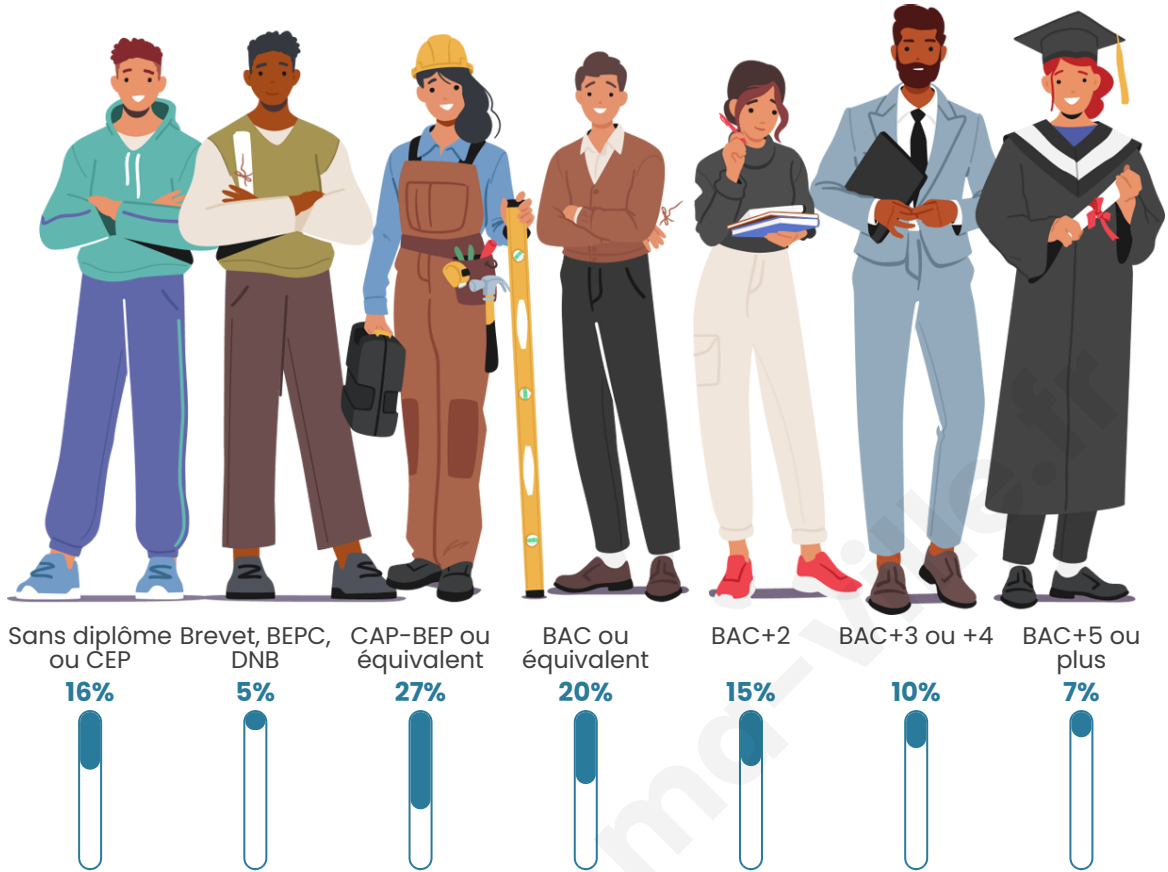

Tranche d'âge

Activité professionnelle

Niveau de diplôme

Composition des ménages

Profils électoraux

Premier tour

	Marine LE PEN	34.19 %
	Emmanuel MACRON	21.12 %
	Jean-Luc MÉLENCHON	15.92 %
	Éric ZEMMOUR	12.10 %
	Yannick JADOT	3.89 %
	Valérie PÉCRESE	3.66 %
	Jean LASSALLE	3.00 %
	Nicolas DUPONT-AIGNAN	2.35 %
	Fabien ROUSSEL	1.85 %
	Anne HIDALGO	0.99 %
	Philippe POUTOU	0.68 %
	Nathalie ARTHAUD	0.26 %