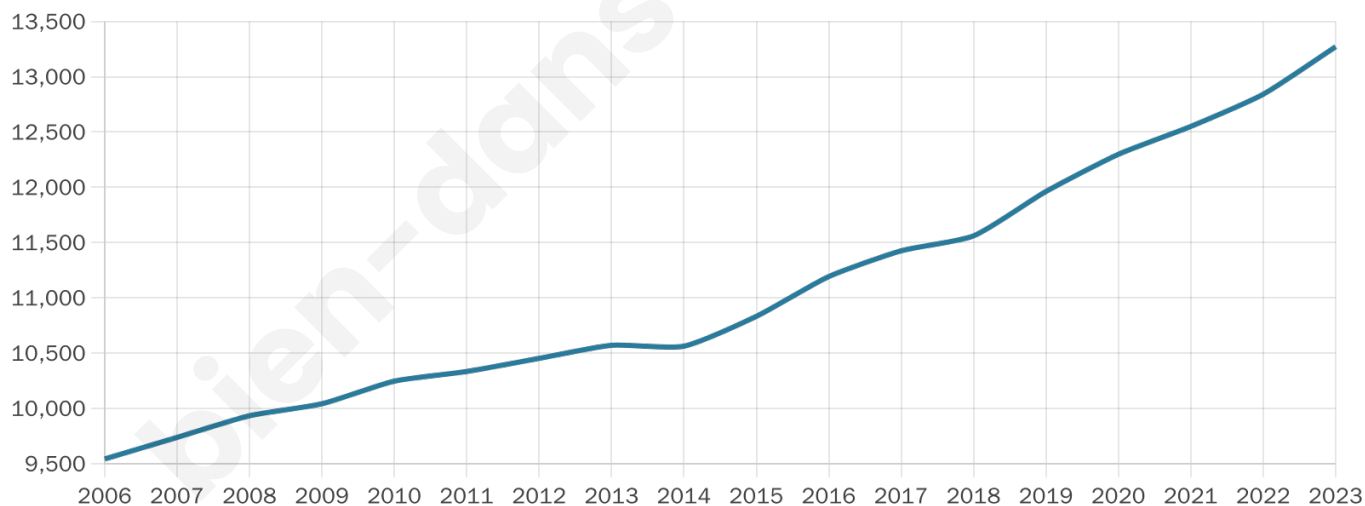

Version web

Ville de Cuers

Présenté par

Sommaire

Situation géographique	3
Statistiques sur la population	4
Evolution du nombre d'habitants	4
Tranche d'âge	5
0-14 ans	5
15-29 ans	5
30-44 ans	5
45-59 ans	5
60-74 ans	5
75-89 ans	5
90 ans et +	5
Activité professionnelle	5
Agriculteurs	5
Artisans, Commerçants	5
Cadres et sup.	5
Professions intermédiaires	5
Employé	5
Ouvrier	5
Retraité	5
Autres	5
Niveau de diplôme	6
Sans diplôme ou CEP	6
Brevet, BEPC, DNB	6
CAP-BEP ou équivalent	6
BAC ou équivalent	6
BAC+2	6
BAC+3 ou +4	6
BAC+5 ou plus	6
Composition des ménages	6
Couple sans enfant	6
Couple avec enfant(s)	6
Famille monoparentale	6
Colocation / Autre	6
Personnes seules	6
Profil électoraux	7
Premier tour	7
Sécurité	8
Evolution du nombre d'infractions	8
Pour comparer	9
Services à la population	10
Commerce	10
Éducation	10
Villes autour de Cuers	11
Avis sur la ville de Cuers	12
Moyenne par critère	12
Villes autour de Cuers	12
Répartition des avis par note	12
Répartition des avis par note	12

13 271

Age moyen

42 ans

Pop active

45.5%

Taux chômage

8.6%

Pop densité

265 h/km²

Revenu moyen

23 860 €/an

Evolution du nombre d'habitants

Sources : Institut national de la statistique et des études économiques (insee) selon Les dernières parutions officielles de 2024 portant sur les années 2020, 2021 et 2022.