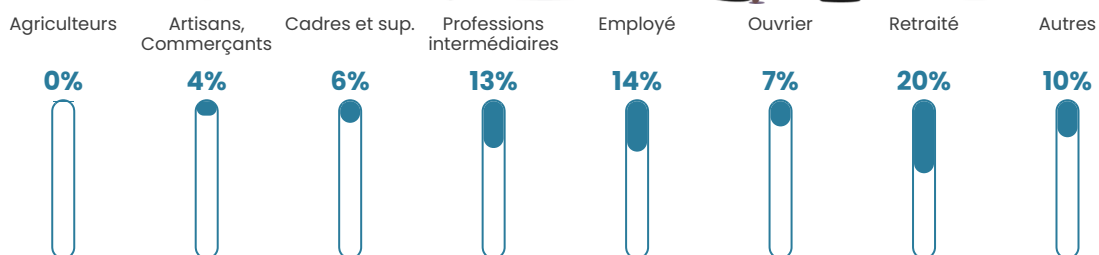

265 h/km²

Revenu moyen

23 860 €/an

Evolution du nombre d'habitants

Sources : Institut national de la statistique et des études économiques (insee) selon Les dernières parutions officielles de 2024 portant sur les années 2020, 2021 et 2022.

Tranche d'âge

Activité professionnelle

Niveau de diplôme

Composition des ménages

Profils électoraux

Premier tour

	Marine LE PEN	34.19 %
	Emmanuel MACRON	21.12 %
	Jean-Luc MÉLENCHON	15.92 %
	Éric ZEMMOUR	12.10 %
	Yannick JADOT	3.89 %
	Valérie PÉCRESE	3.66 %
	Jean LASSALLE	3.00 %
	Nicolas DUPONT-AIGNAN	2.35 %
	Fabien ROUSSEL	1.85 %
	Anne HIDALGO	0.99 %
	Philippe POUTOU	0.68 %
	Nathalie ARTHAUD	0.26 %