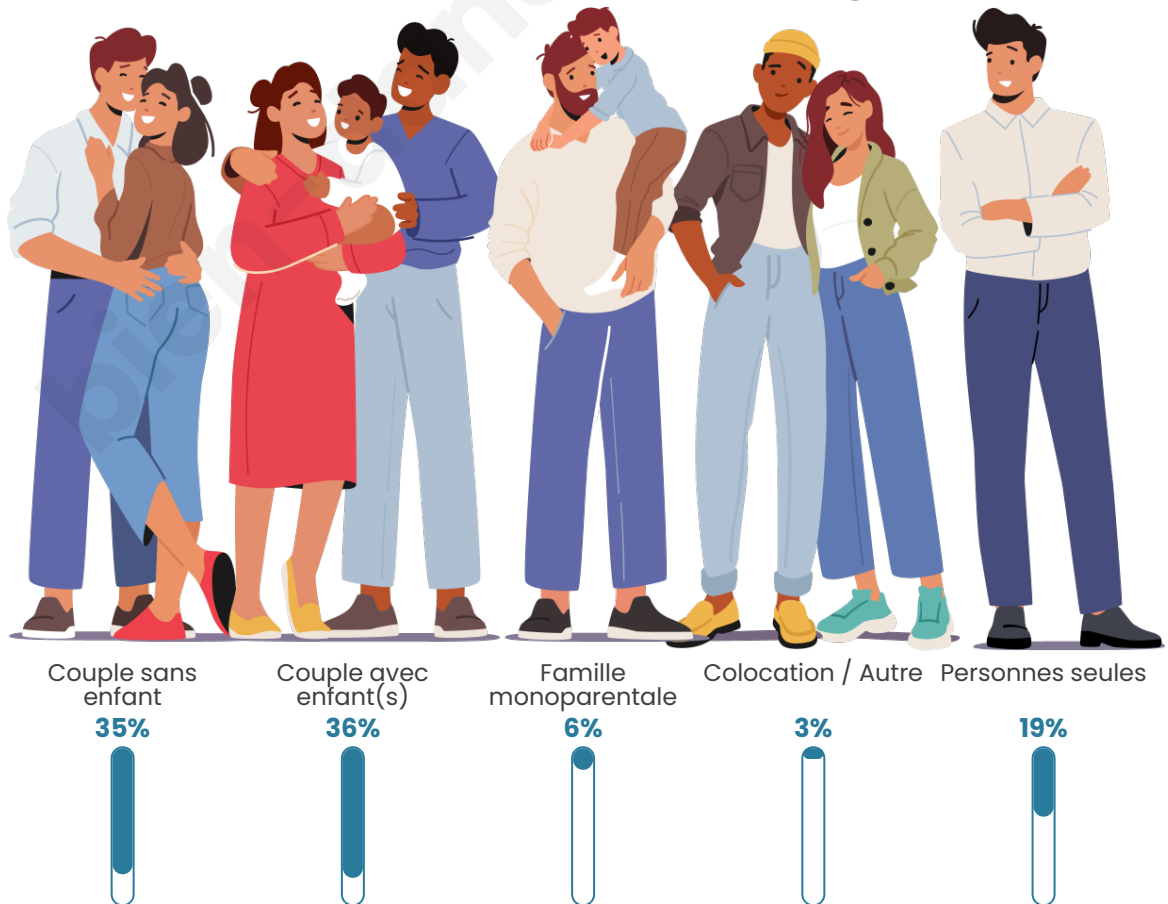

Tranche d'âge

Activité professionnelle

Niveau de diplôme

Composition des ménages

Profils électoraux

Premier tour

	Marine LE PEN	34.19 %
	Emmanuel MACRON	21.12 %
	Jean-Luc MÉLENCHON	15.92 %
	Éric ZEMMOUR	12.10 %
	Yannick JADOT	3.89 %
	Valérie PÉCRESE	3.66 %
	Jean LASSALLE	3.00 %
	Nicolas DUPONT-AIGNAN	2.35 %
	Fabien ROUSSEL	1.85 %
	Anne HIDALGO	0.99 %
	Philippe POUTOU	0.68 %
	Nathalie ARTHAUD	0.26 %