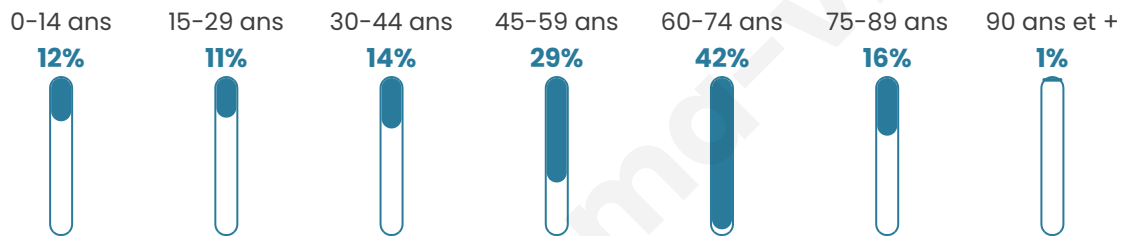

Nombre d'habitants

130

Age moyen

52 ans

Pop active

43.8%

Taux chômage

11.3%

Pop densité

6 h/km²

Revenu moyen

18 460 €/an

Evolution du nombre d'habitants

Sources : Institut national de la statistique et des études économiques (insee) selon Les dernières parutions officielles de 2024 portant sur les années 2020, 2021 et 2022.

Tranche d'âge

Activité professionnelle

Niveau de diplôme

Composition des ménages

Profils électoraux

Premier tour

Marine LE PEN 34.44 %

Emmanuel MACRON 20.00 %