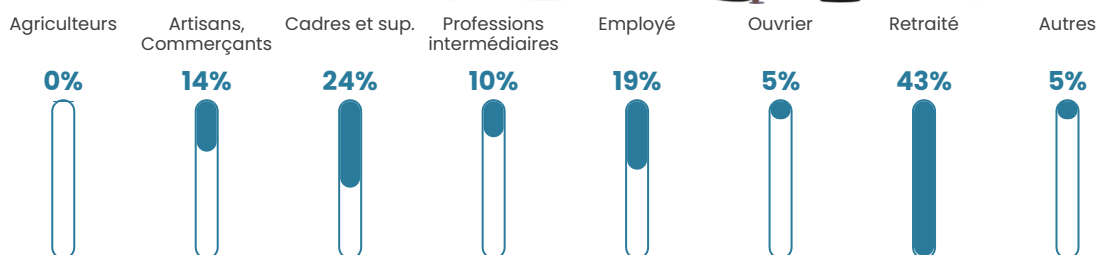

Nombre d'habitants

130

Age moyen

52 ans

Pop active

43.8%

Taux chômage

11.3%

Pop densité

6 h/km²

Revenu moyen

18 460 €/an

Evolution du nombre d'habitants

Sources : Institut national de la statistique et des études économiques (insee) selon Les dernières parutions officielles de 2024 portant sur les années 2020, 2021 et 2022.

Tranche d'âge

Activité professionnelle

Niveau de diplôme

Composition des ménages

Profils électoraux

Premier tour

Marine LE PEN 34.44 %

Emmanuel MACRON 20.00 %