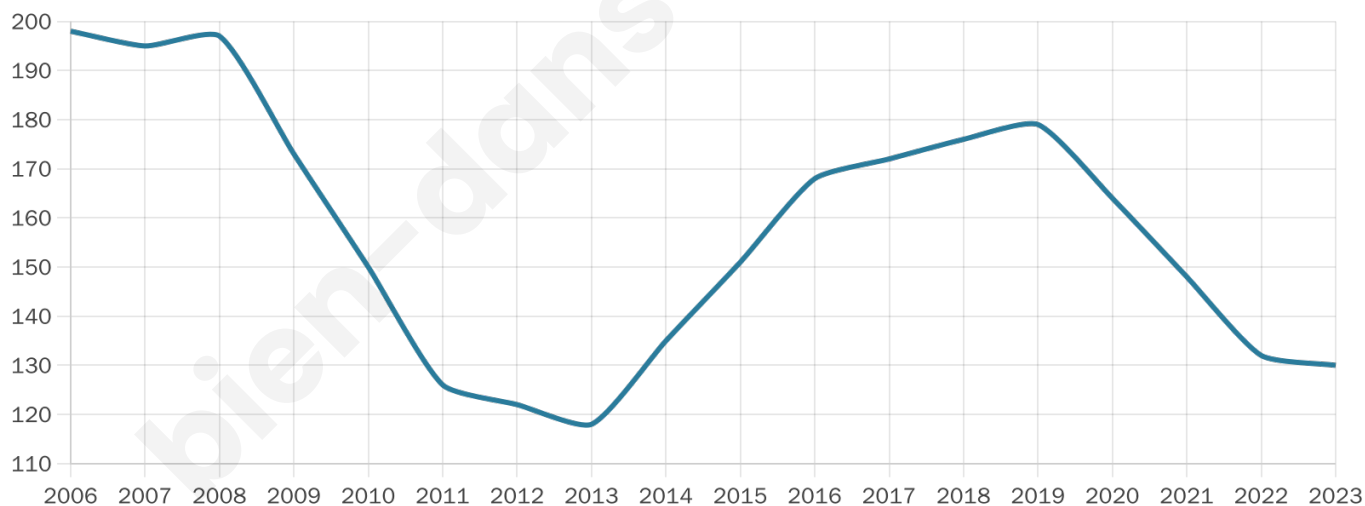

Nombre d'habitants

130

Age moyen

52 ans

Pop active

43.8%

Taux chômage

11.3%

Pop densité

6 h/km²

Revenu moyen

18 460 €/an

Evolution du nombre d'habitants

Sources : Institut national de la statistique et des études économiques (insee) selon Les dernières parutions officielles de 2024 portant sur les années 2020, 2021 et 2022.

Tranche d'âge

Activité professionnelle

Niveau de diplôme

Composition des ménages

Profils électoraux

Premier tour

Marine LE PEN 34.44 %

Emmanuel MACRON 20.00 %