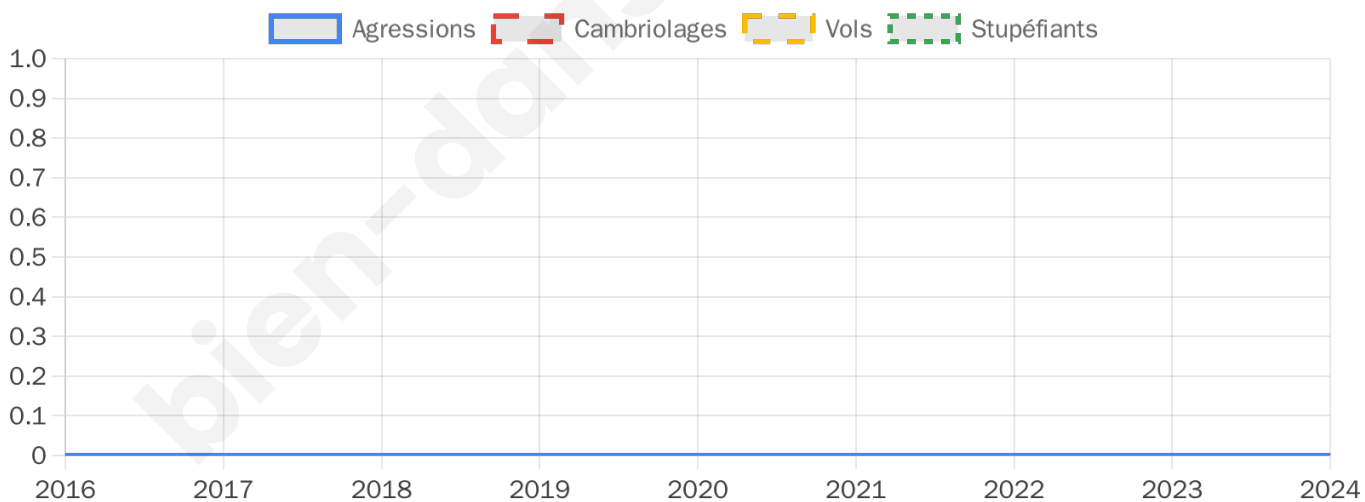

Sécurité

Agressions physiques / sexuelles

0

Cambriolages

0

Vols / dégradations

0

Stupéfiants

0

Evolution du nombre d'infractions