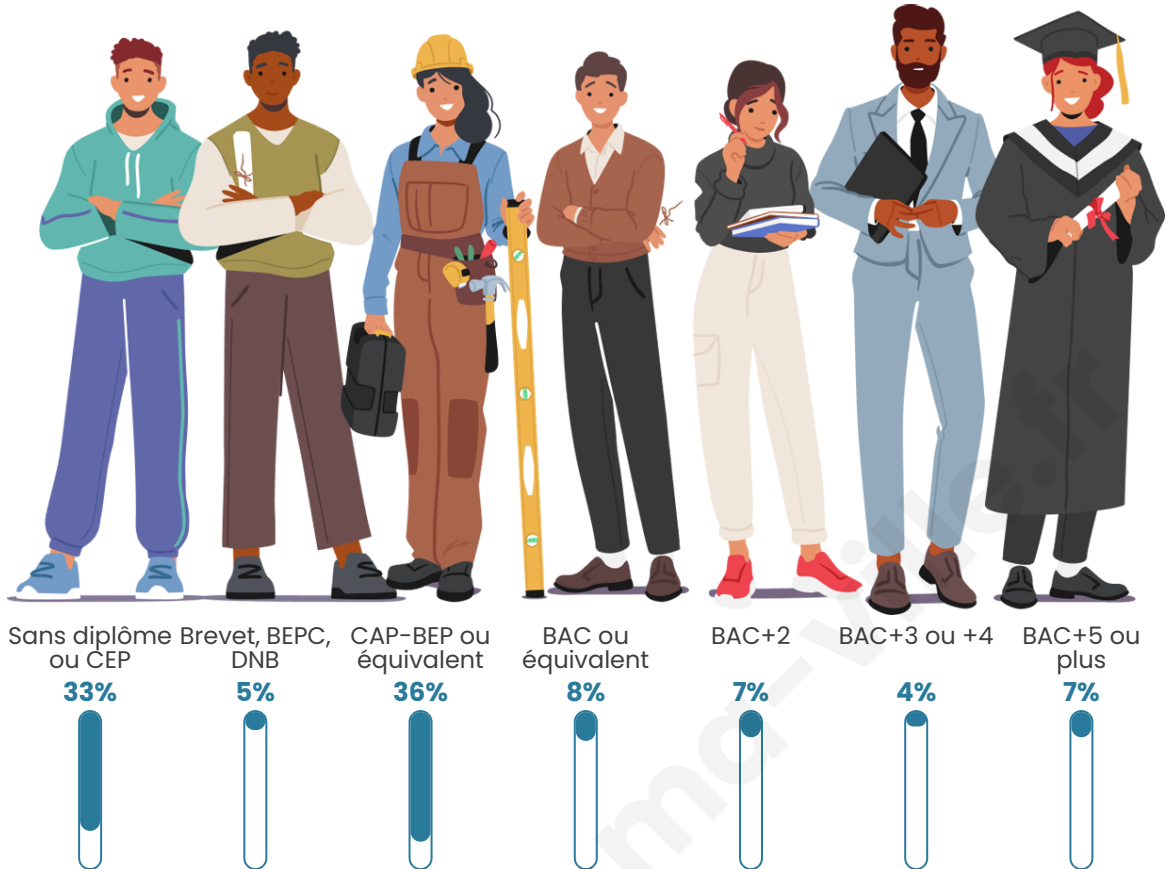

Nombre d'habitants

130

Age moyen

52 ans

Pop active

43.8%

Taux chômage

11.3%

Pop densité

6 h/km²

Revenu moyen

18 460 €/an

Evolution du nombre d'habitants

Sources : Institut national de la statistique et des études économiques (insee) selon Les dernières parutions officielles de 2024 portant sur les années 2020, 2021 et 2022.

Tranche d'âge

Activité professionnelle

Niveau de diplôme

Composition des ménages

Profils électoraux

Premier tour

Marine LE PEN 34.44 %

Emmanuel MACRON 20.00 %