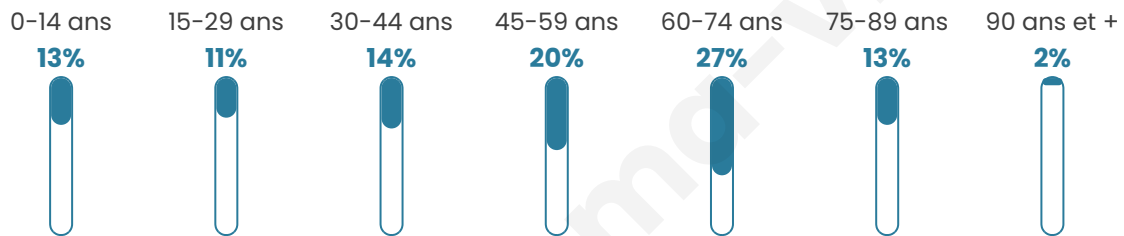

# Statistiques sur la population

Nombre d'habitants

**5 129**

Age moyen

**50 ans**

Pop active

**40.3%**

Taux chômage

**8.7%**

Pop densité

**395 h/km<sup>2</sup>**

Revenu moyen

**23 240 €/an**

## Evolution du nombre d'habitants

Sources : Institut national de la statistique et des études économiques (insee) selon Les dernières parutions officielles de 2024 portant sur les années 2020, 2021 et 2022.

## Tranche d'âge