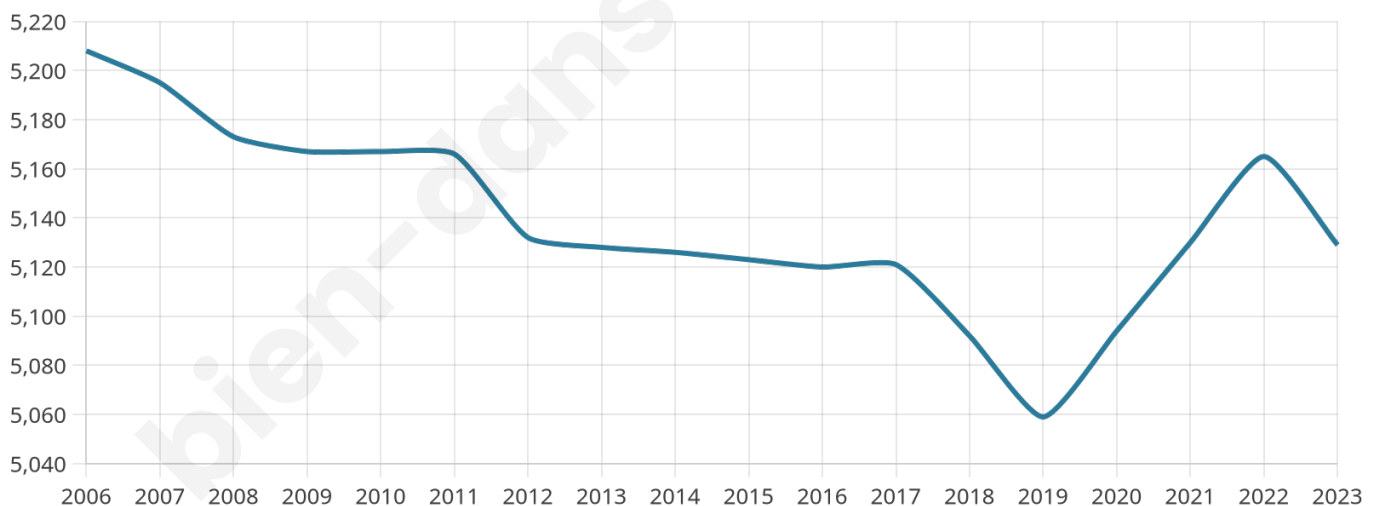

# Statistiques sur la population

Nombre d'habitants

**5 129**

Age moyen

**50 ans**

Pop active

**40.3%**

Taux chômage

**8.7%**

Pop densité

**395 h/km<sup>2</sup>**

Revenu moyen

**23 240 €/an**

## Evolution du nombre d'habitants

Sources : Institut national de la statistique et des études économiques (insee) selon Les dernières parutions officielles de 2024 portant sur les années 2020, 2021 et 2022.