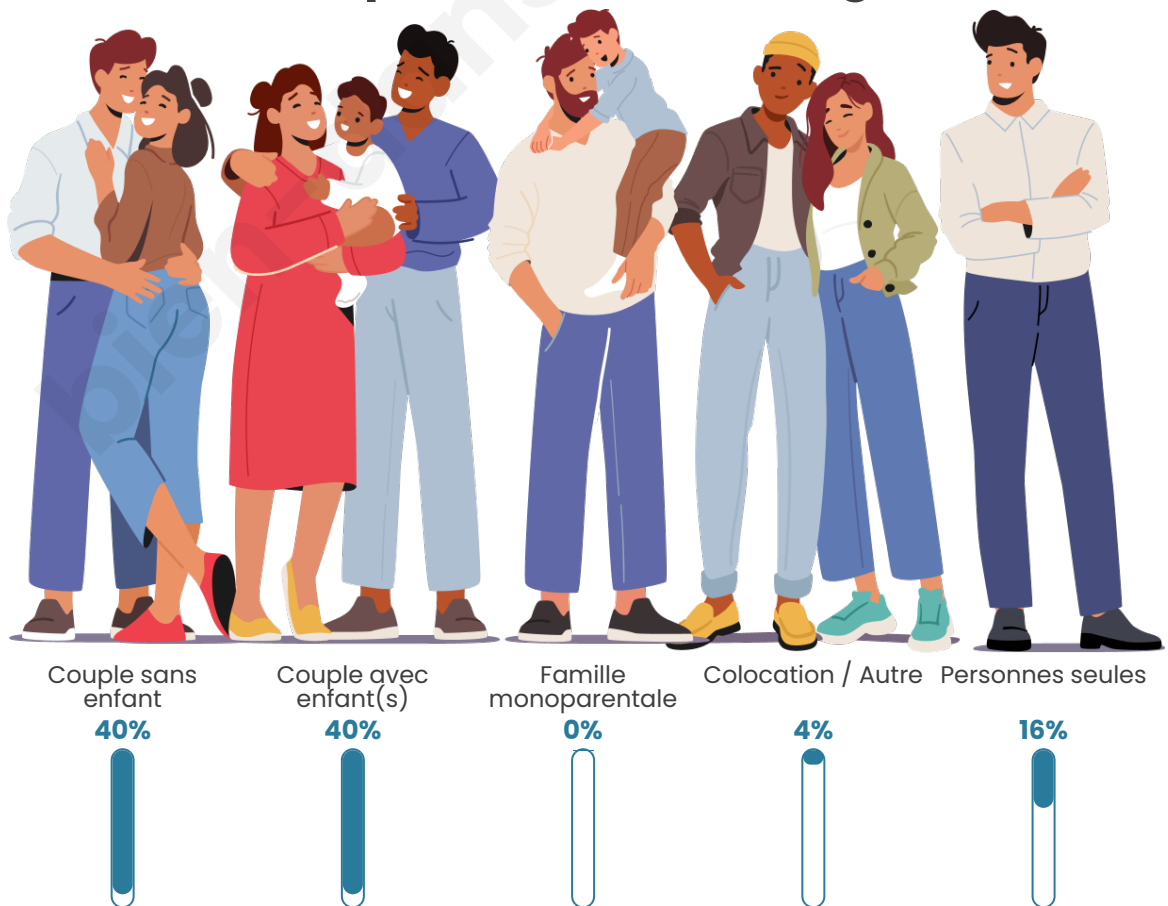

Nombre d'habitants

186

Age moyen

37 ans

Pop active

54.8%

Taux chômage

3.4%

Tranche d'âge

Activité professionnelle

Niveau de diplôme

Composition des ménages

Profils électoraux

Premier tour

	Marine LE PEN	36.67 %
	Emmanuel MACRON	18.89 %
	Jean-Luc MÉLENCHON	15.56 %
	Éric ZEMMOUR	11.11 %
	Valérie PÉCRESE	5.56 %
	Nicolas DUPONT-AIGNAN	5.56 %
	Anne HIDALGO	2.22 %
	Philippe POUTOU	2.22 %
	Fabien ROUSSEL	1.11 %
	Jean LASSALLE	1.11 %
	Nathalie ARTHAUD	0.00 %
	Yannick JADOT	0.00 %