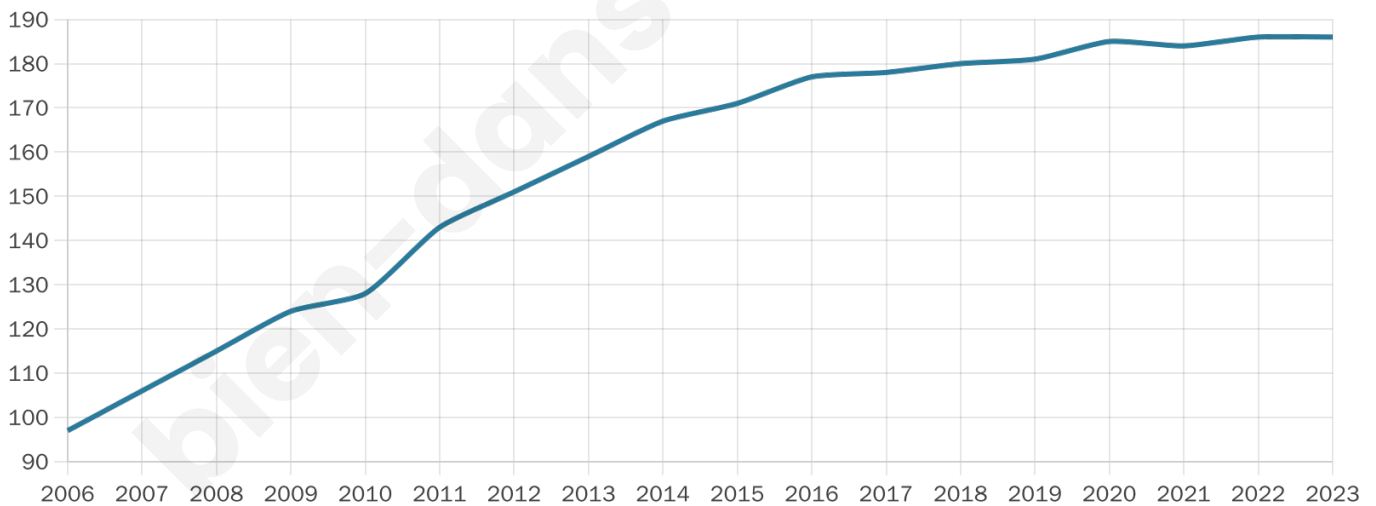

Nombre d'habitants

186

Age moyen

37 ans

Pop active

54.8%

Taux chômage

3.4%

Pop densité

37 h/km²

Revenu moyen

22 450 €/an

Evolution du nombre d'habitants

Sources : Institut national de la statistique et des études économiques (insee) selon Les dernières parutions officielles de 2024 portant sur les années 2020, 2021 et 2022.

Tranche d'âge

Activité professionnelle

Niveau de diplôme

Composition des ménages

Profils électoraux

Premier tour

	Marine LE PEN	36.67 %
	Emmanuel MACRON	18.89 %
	Jean-Luc MÉLENCHON	15.56 %
	Éric ZEMMOUR	11.11 %
	Valérie PÉCRESE	5.56 %
	Nicolas DUPONT-AIGNAN	5.56 %
	Anne HIDALGO	2.22 %
	Philippe POUTOU	2.22 %
	Fabien ROUSSEL	1.11 %
	Jean LASSALLE	1.11 %
	Nathalie ARTHAUD	0.00 %
	Yannick JADOT	0.00 %