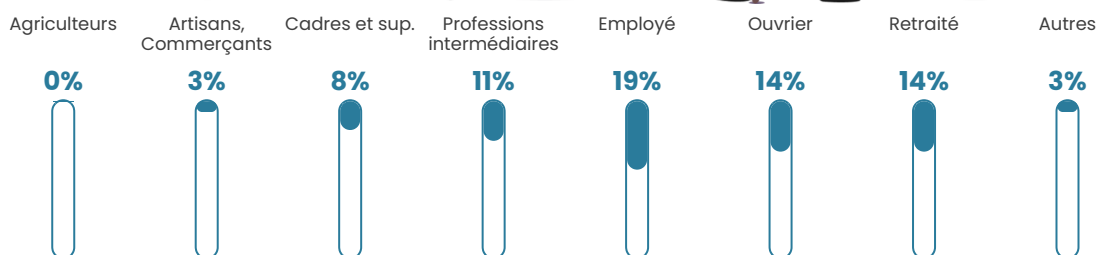

Pop densité

37 h/km²

Revenu moyen

22 450 €/an

Evolution du nombre d'habitants

Sources : Institut national de la statistique et des études économiques (insee) selon Les dernières parutions officielles de 2024 portant sur les années 2020, 2021 et 2022.

Tranche d'âge

Activité professionnelle

Niveau de diplôme

Composition des ménages

Profils électoraux

Premier tour

	Marine LE PEN	36.67 %
	Emmanuel MACRON	18.89 %
	Jean-Luc MÉLENCHON	15.56 %
	Éric ZEMMOUR	11.11 %
	Valérie PÉCRESE	5.56 %
	Nicolas DUPONT-AIGNAN	5.56 %
	Anne HIDALGO	2.22 %
	Philippe POUTOU	2.22 %
	Fabien ROUSSEL	1.11 %
	Jean LASSALLE	1.11 %
	Nathalie ARTHAUD	0.00 %
	Yannick JADOT	0.00 %