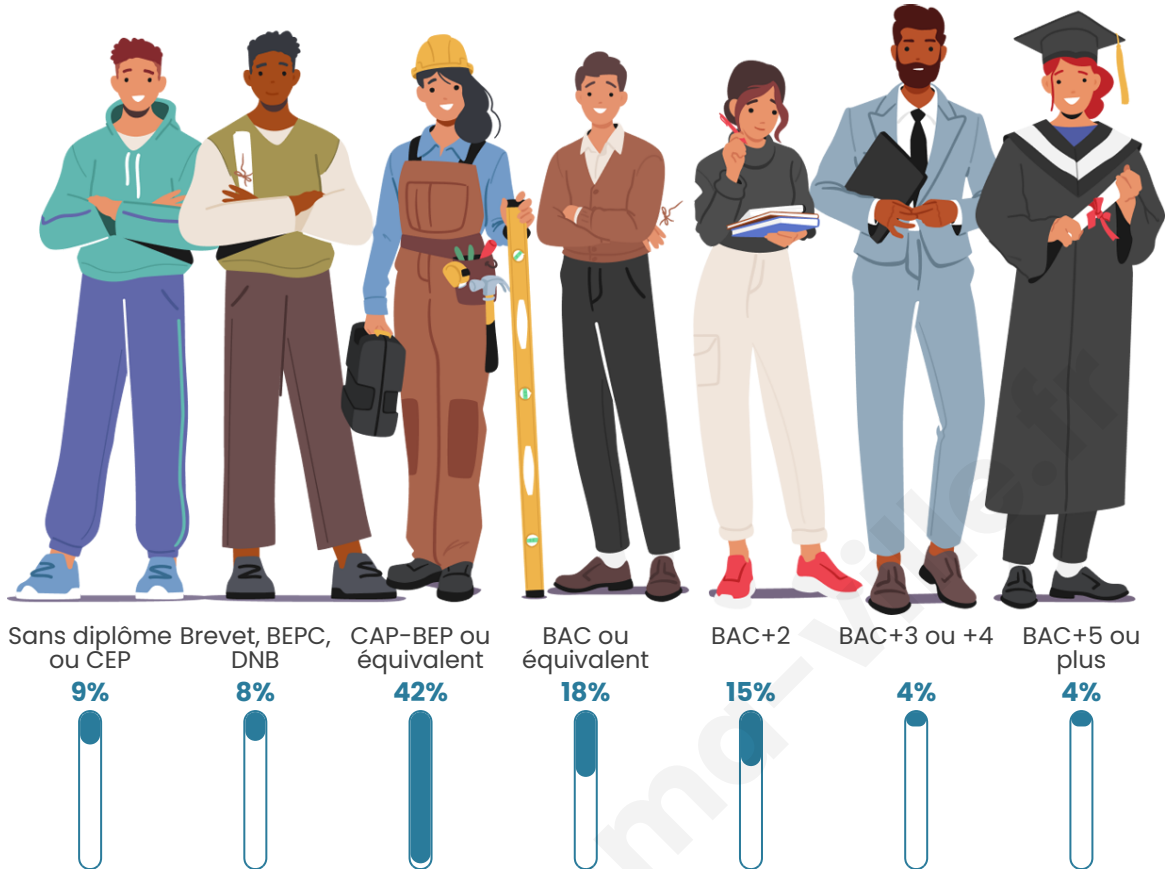

Nombre d'habitants

186

Age moyen

37 ans

Pop active

54.8%

Taux chômage

3.4%

Pop densité

37 h/km²

Revenu moyen

22 450 €/an

Evolution du nombre d'habitants

Sources : Institut national de la statistique et des études économiques (insee) selon Les dernières parutions officielles de 2024 portant sur les années 2020, 2021 et 2022.

Tranche d'âge

Activité professionnelle

Niveau de diplôme

Composition des ménages

Profils électoraux

Premier tour

	Marine LE PEN	36.67 %
	Emmanuel MACRON	18.89 %
	Jean-Luc MÉLENCHON	15.56 %
	Éric ZEMMOUR	11.11 %
	Valérie PÉCRESE	5.56 %
	Nicolas DUPONT-AIGNAN	5.56 %
	Anne HIDALGO	2.22 %
	Philippe POUTOU	2.22 %
	Fabien ROUSSEL	1.11 %
	Jean LASSALLE	1.11 %
	Nathalie ARTHAUD	0.00 %
	Yannick JADOT	0.00 %