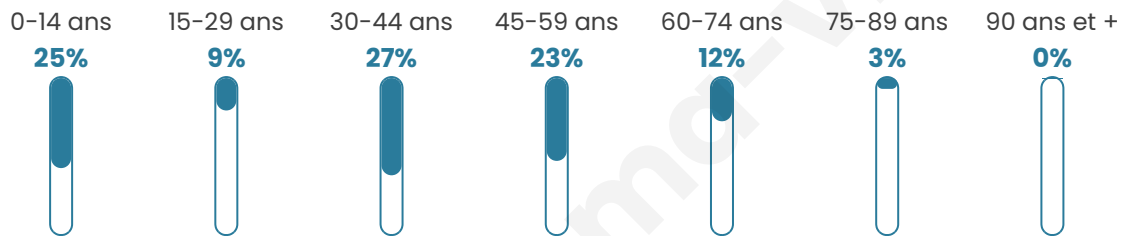

Nombre d'habitants

186

Age moyen

37 ans

Pop active

54.8%

Taux chômage

3.4%

Pop densité

37 h/km²

Revenu moyen

22 450 €/an

Evolution du nombre d'habitants

Sources : Institut national de la statistique et des études économiques (insee) selon Les dernières parutions officielles de 2024 portant sur les années 2020, 2021 et 2022.

Tranche d'âge

Activité professionnelle

Niveau de diplôme

Composition des ménages

Profils électoraux

Premier tour

	Marine LE PEN	36.67 %
	Emmanuel MACRON	18.89 %
	Jean-Luc MÉLENCHON	15.56 %
	Éric ZEMMOUR	11.11 %
	Valérie PÉCRESE	5.56 %
	Nicolas DUPONT-AIGNAN	5.56 %
	Anne HIDALGO	2.22 %
	Philippe POUTOU	2.22 %
	Fabien ROUSSEL	1.11 %
	Jean LASSALLE	1.11 %
	Nathalie ARTHAUD	0.00 %
	Yannick JADOT	0.00 %