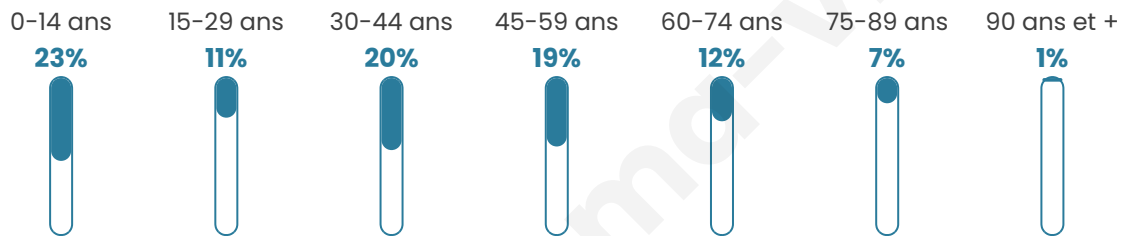

# Statistiques sur la population

Nombre d'habitants

**104**

Age moyen

**39 ans**

Pop active

**40.4%**

Taux chômage

**3.4%**

Pop densité

**21 h/km<sup>2</sup>**

Revenu moyen

**NC**

## Evolution du nombre d'habitants

Sources : Institut national de la statistique et des études économiques (insee) selon Les dernières parutions officielles de 2024 portant sur les années 2020, 2021 et 2022.

## Tranche d'âge