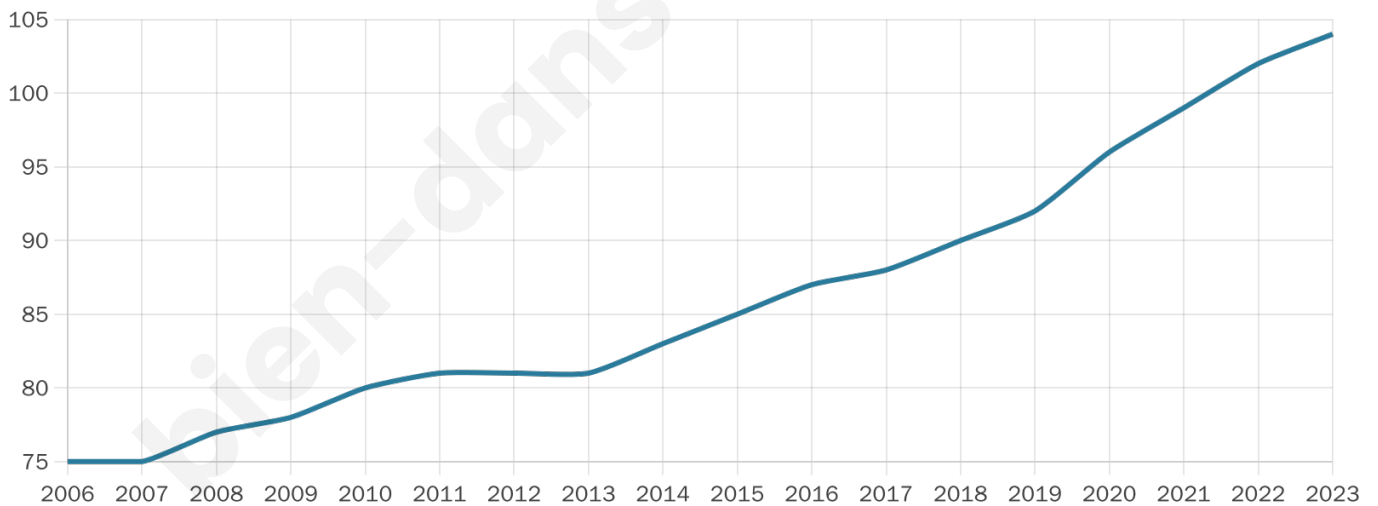

# Statistiques sur la population

Nombre d'habitants

**104**

Age moyen

**39 ans**

Pop active

**40.4%**

Taux chômage

**3.4%**

Pop densité

**21 h/km<sup>2</sup>**

Revenu moyen

**NC**

## Evolution du nombre d'habitants

Sources : Institut national de la statistique et des études économiques (insee) selon Les dernières parutions officielles de 2024 portant sur les années 2020, 2021 et 2022.